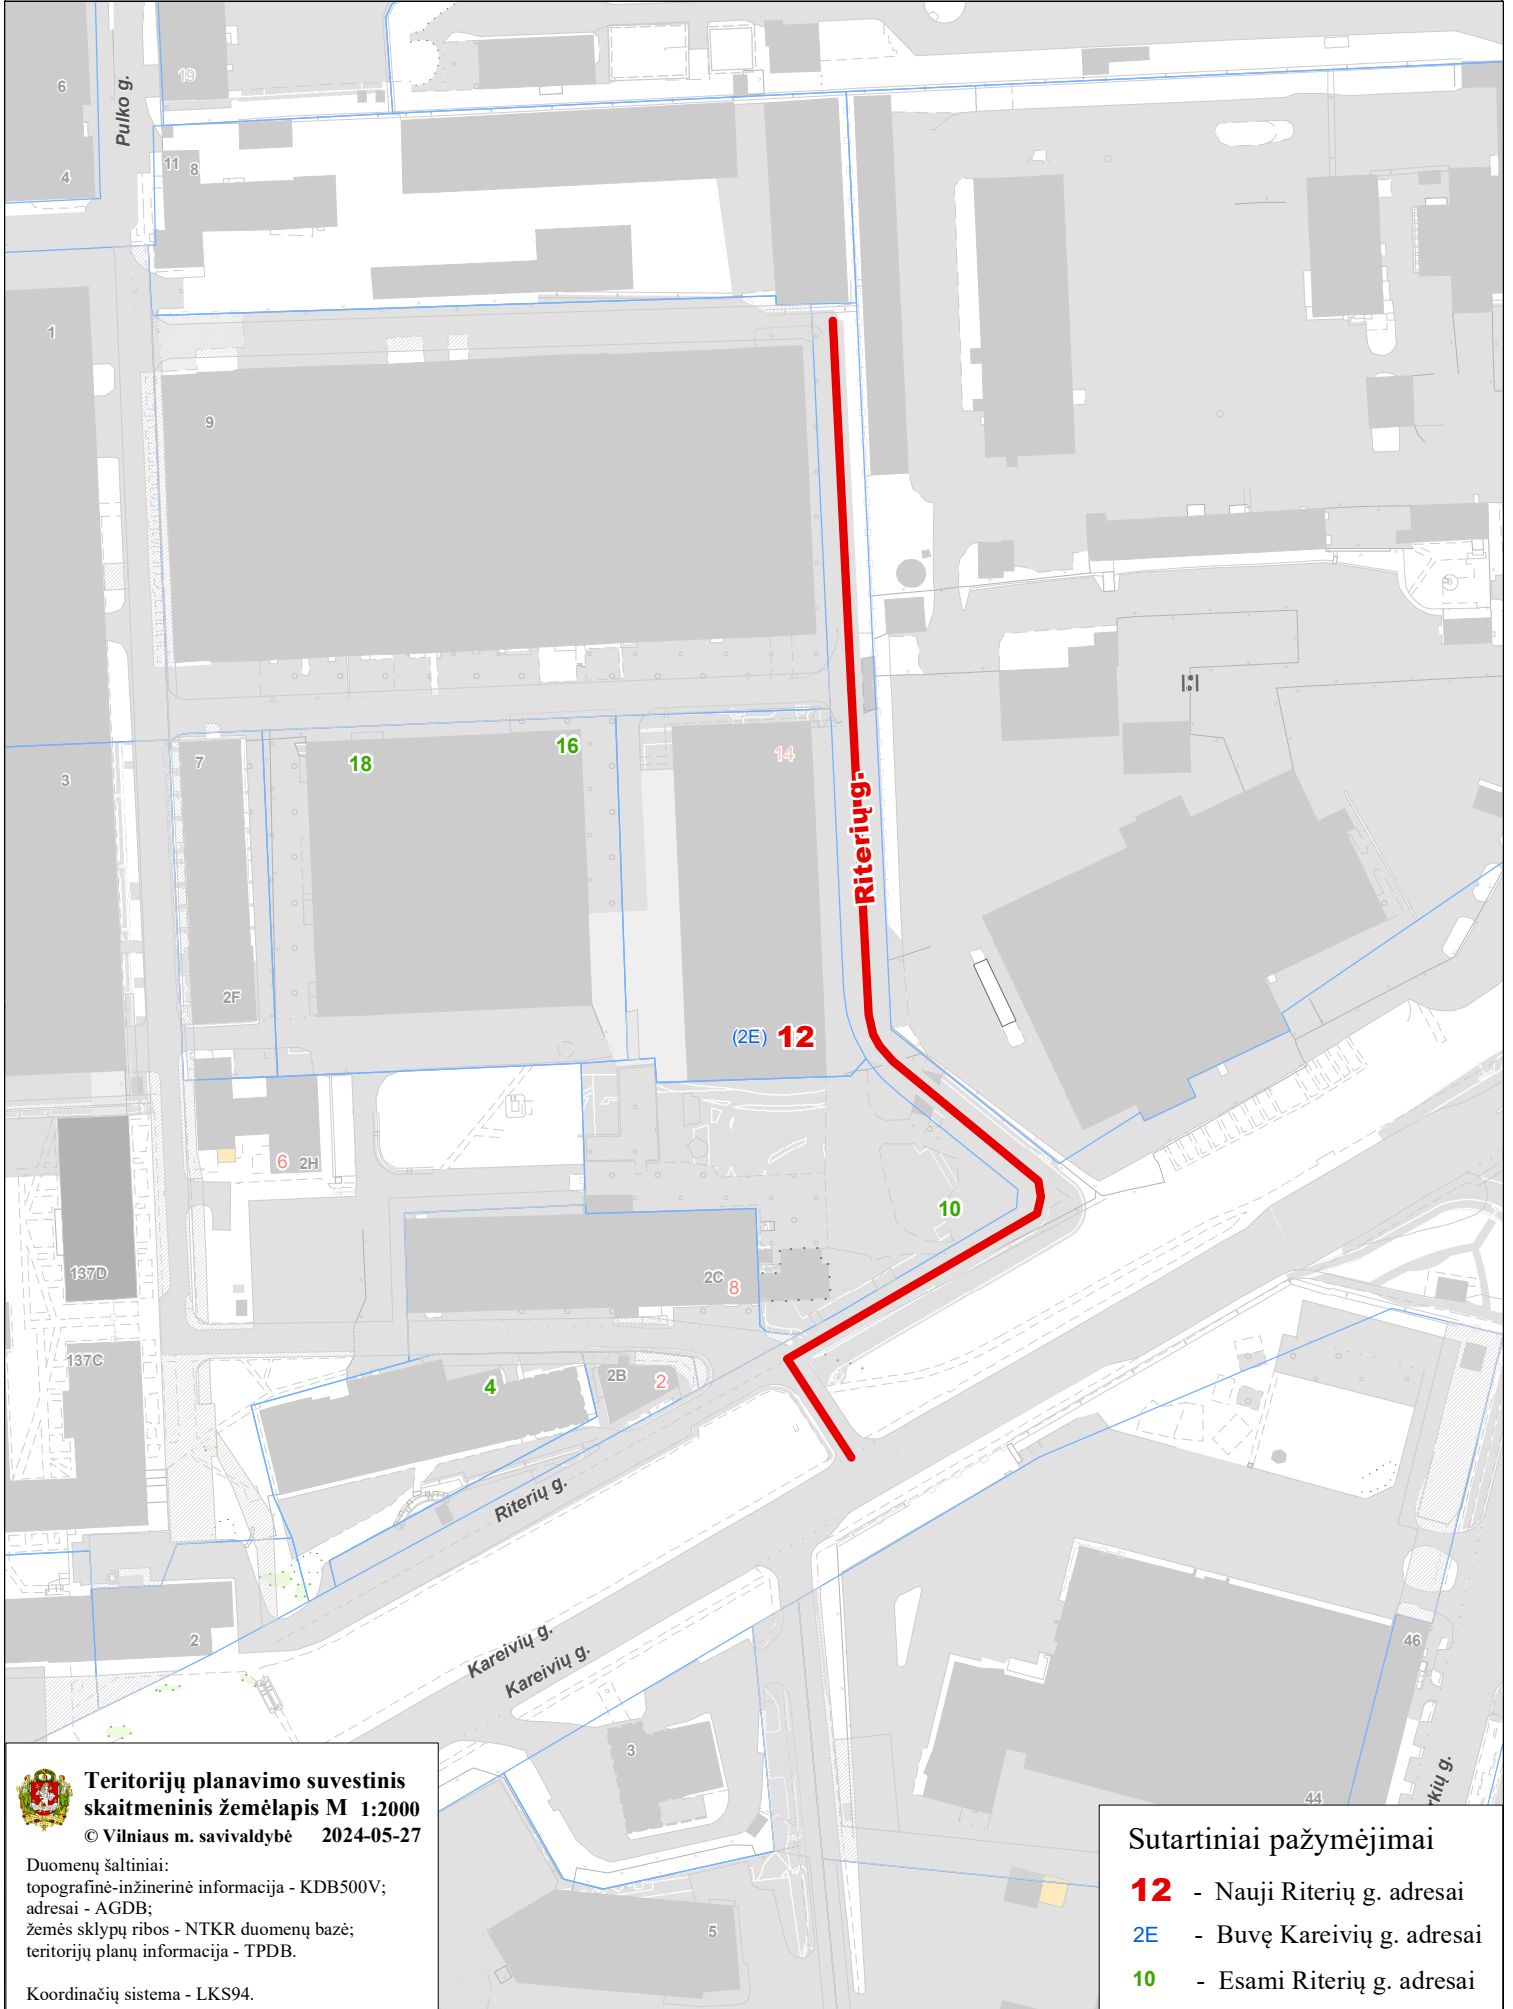

VILNIAUS MIESTO SAVIVALDYBĖS ŽIRMŪNŲ SENIŪNIJOS
Kareivių g. Nr. 2E
ADRESŲ NUMERIŲ KEITIMO/SUTEIKIMO PLANAS

**Teritorijų planavimo suvestinis
skaitmeninis žemėlapis M 1:2000**
© Vilniaus m. savivaldybė 2024-05-27

Duomenų šaltiniai:
topografinė-inžinerinė informacija - KDB500V;
adresai - AGDB;
žemės sklypų ribos - NTKR duomenų bazė;
teritorijų planų informacija - TPDB.

Koordinatų sistema - LKS94.

Sutartiniai pažymėjimai