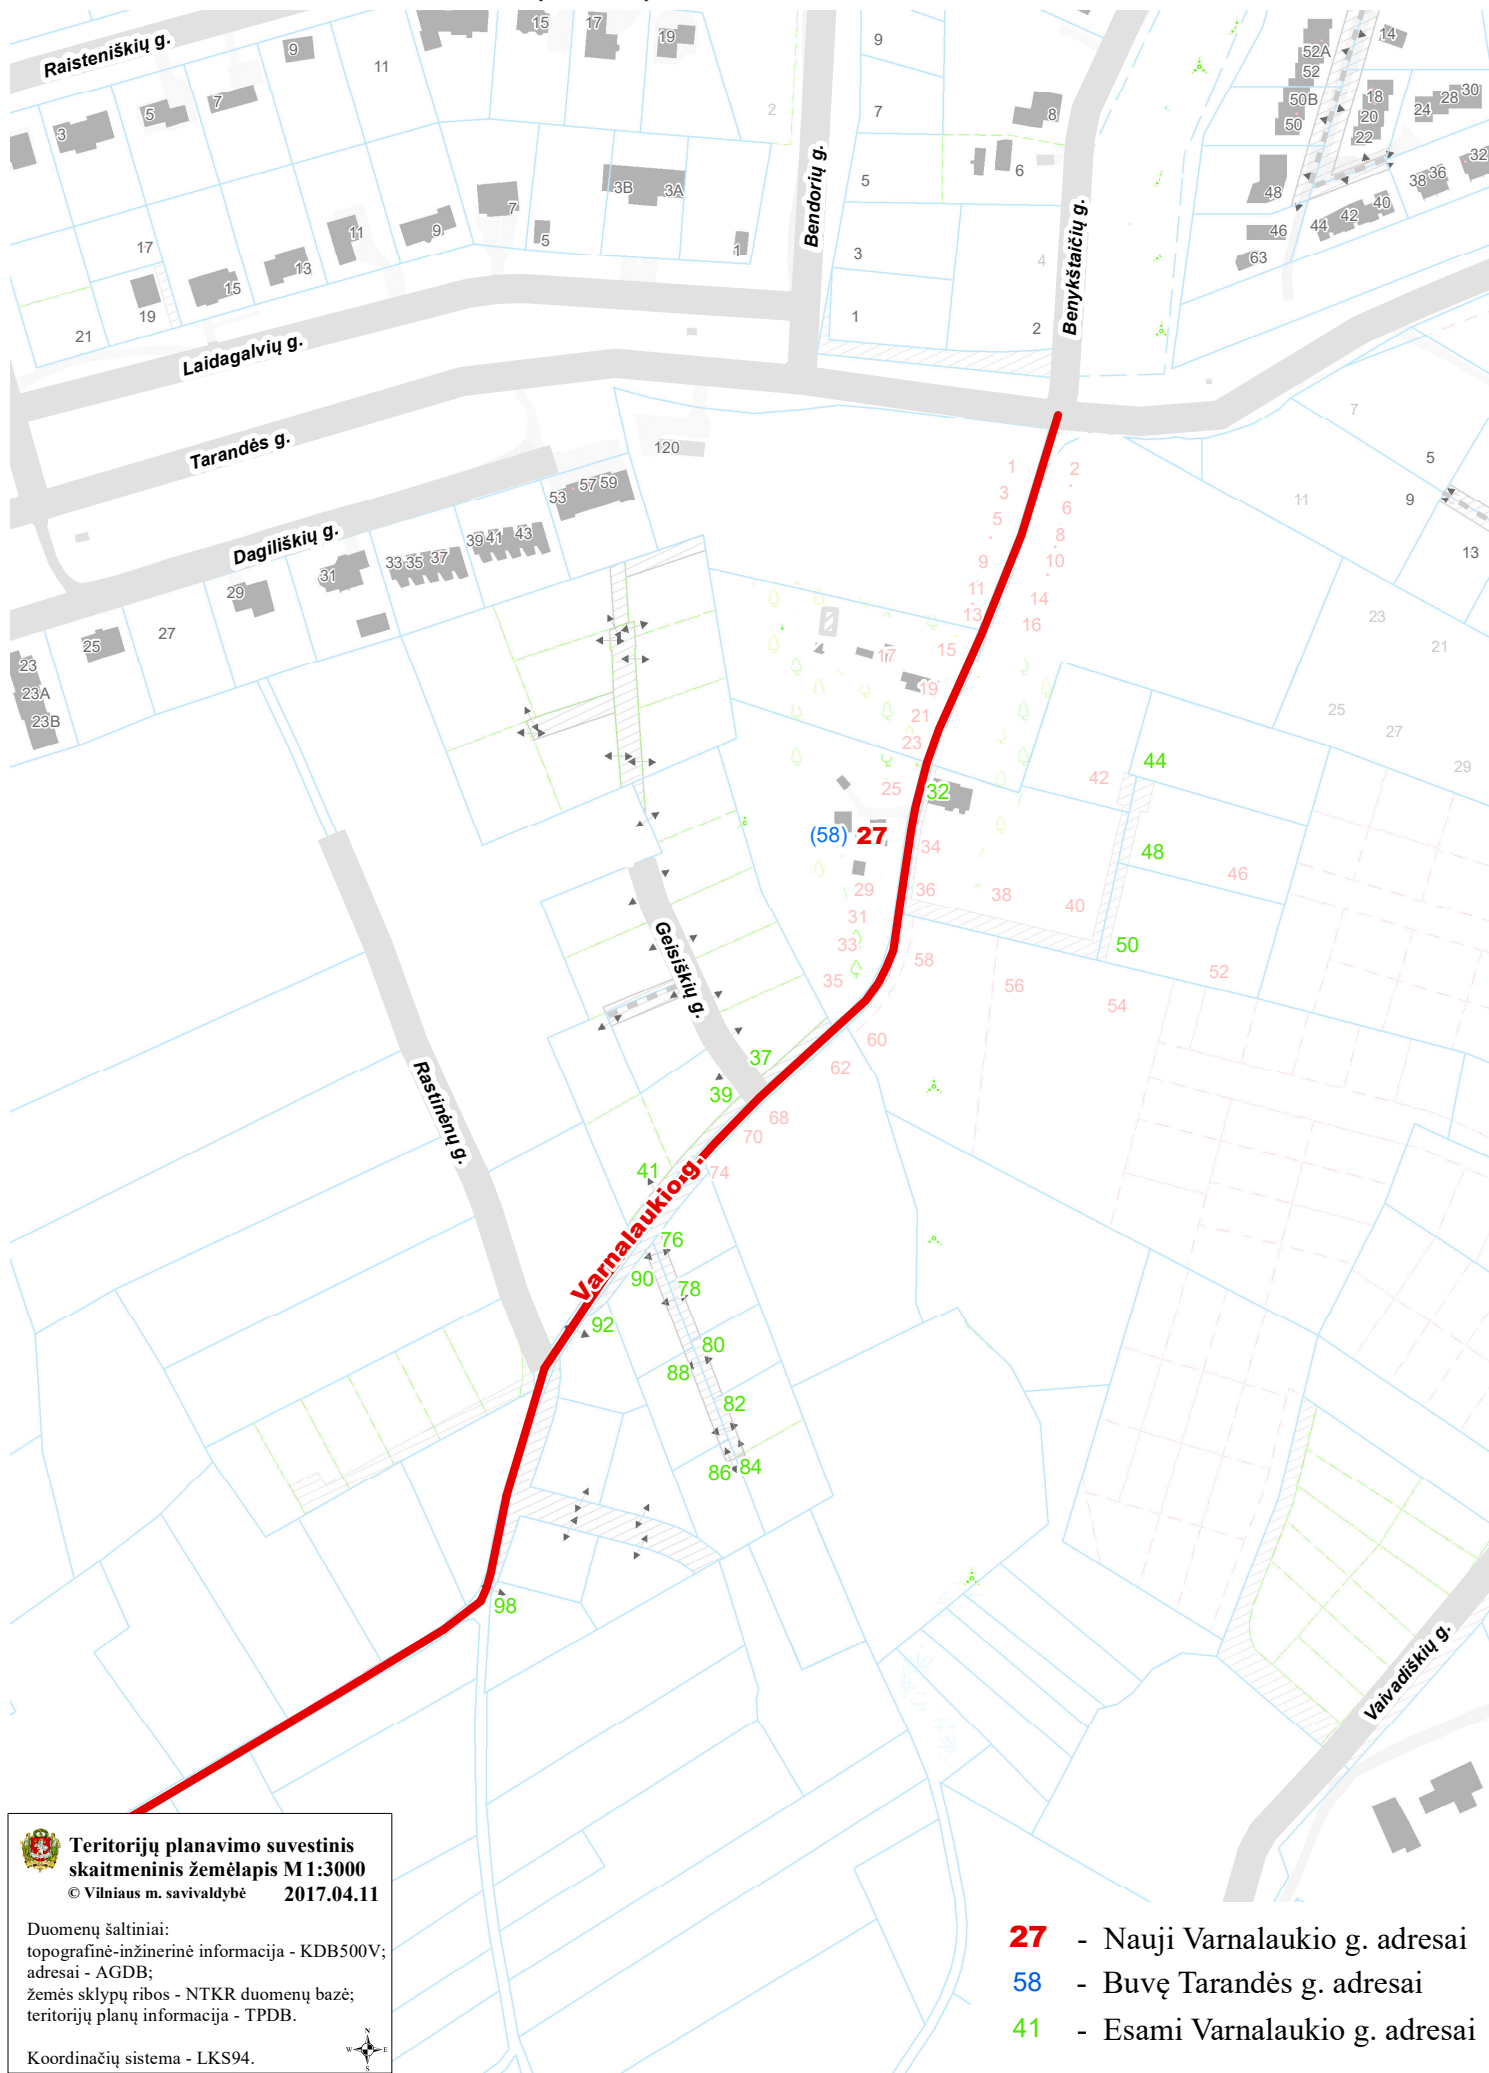

VILNIAUS MIESTO SAVIVALDYBĖS PAŠILAIČIŲ SENIŪNIJOS
 Tarandės g. Nr. 58
 ADRESŲ NUMERIŲ KEITIMO/SUTEIKIMO PLANAS

Teritorijų planavimo suvestinis
 skaitmeninis žemėlapis M 1:3000
 © Vilniaus m. savivaldybė 2017.04.11

Duomenų šaltiniai:
 topografinė-inžinerinė informacija - KDB500V;
 adresai - AGDB;
 žemės sklypų ribos - NTKR duomenų bazė;
 teritorijų planų informacija - TPDB.

Koordinacių sistema - LKS94.

- 27** - Nauji Varnalaukio g. adresai
- 58** - Buvę Tarandės g. adresai
- 41** - Esami Varnalaukio g. adresai