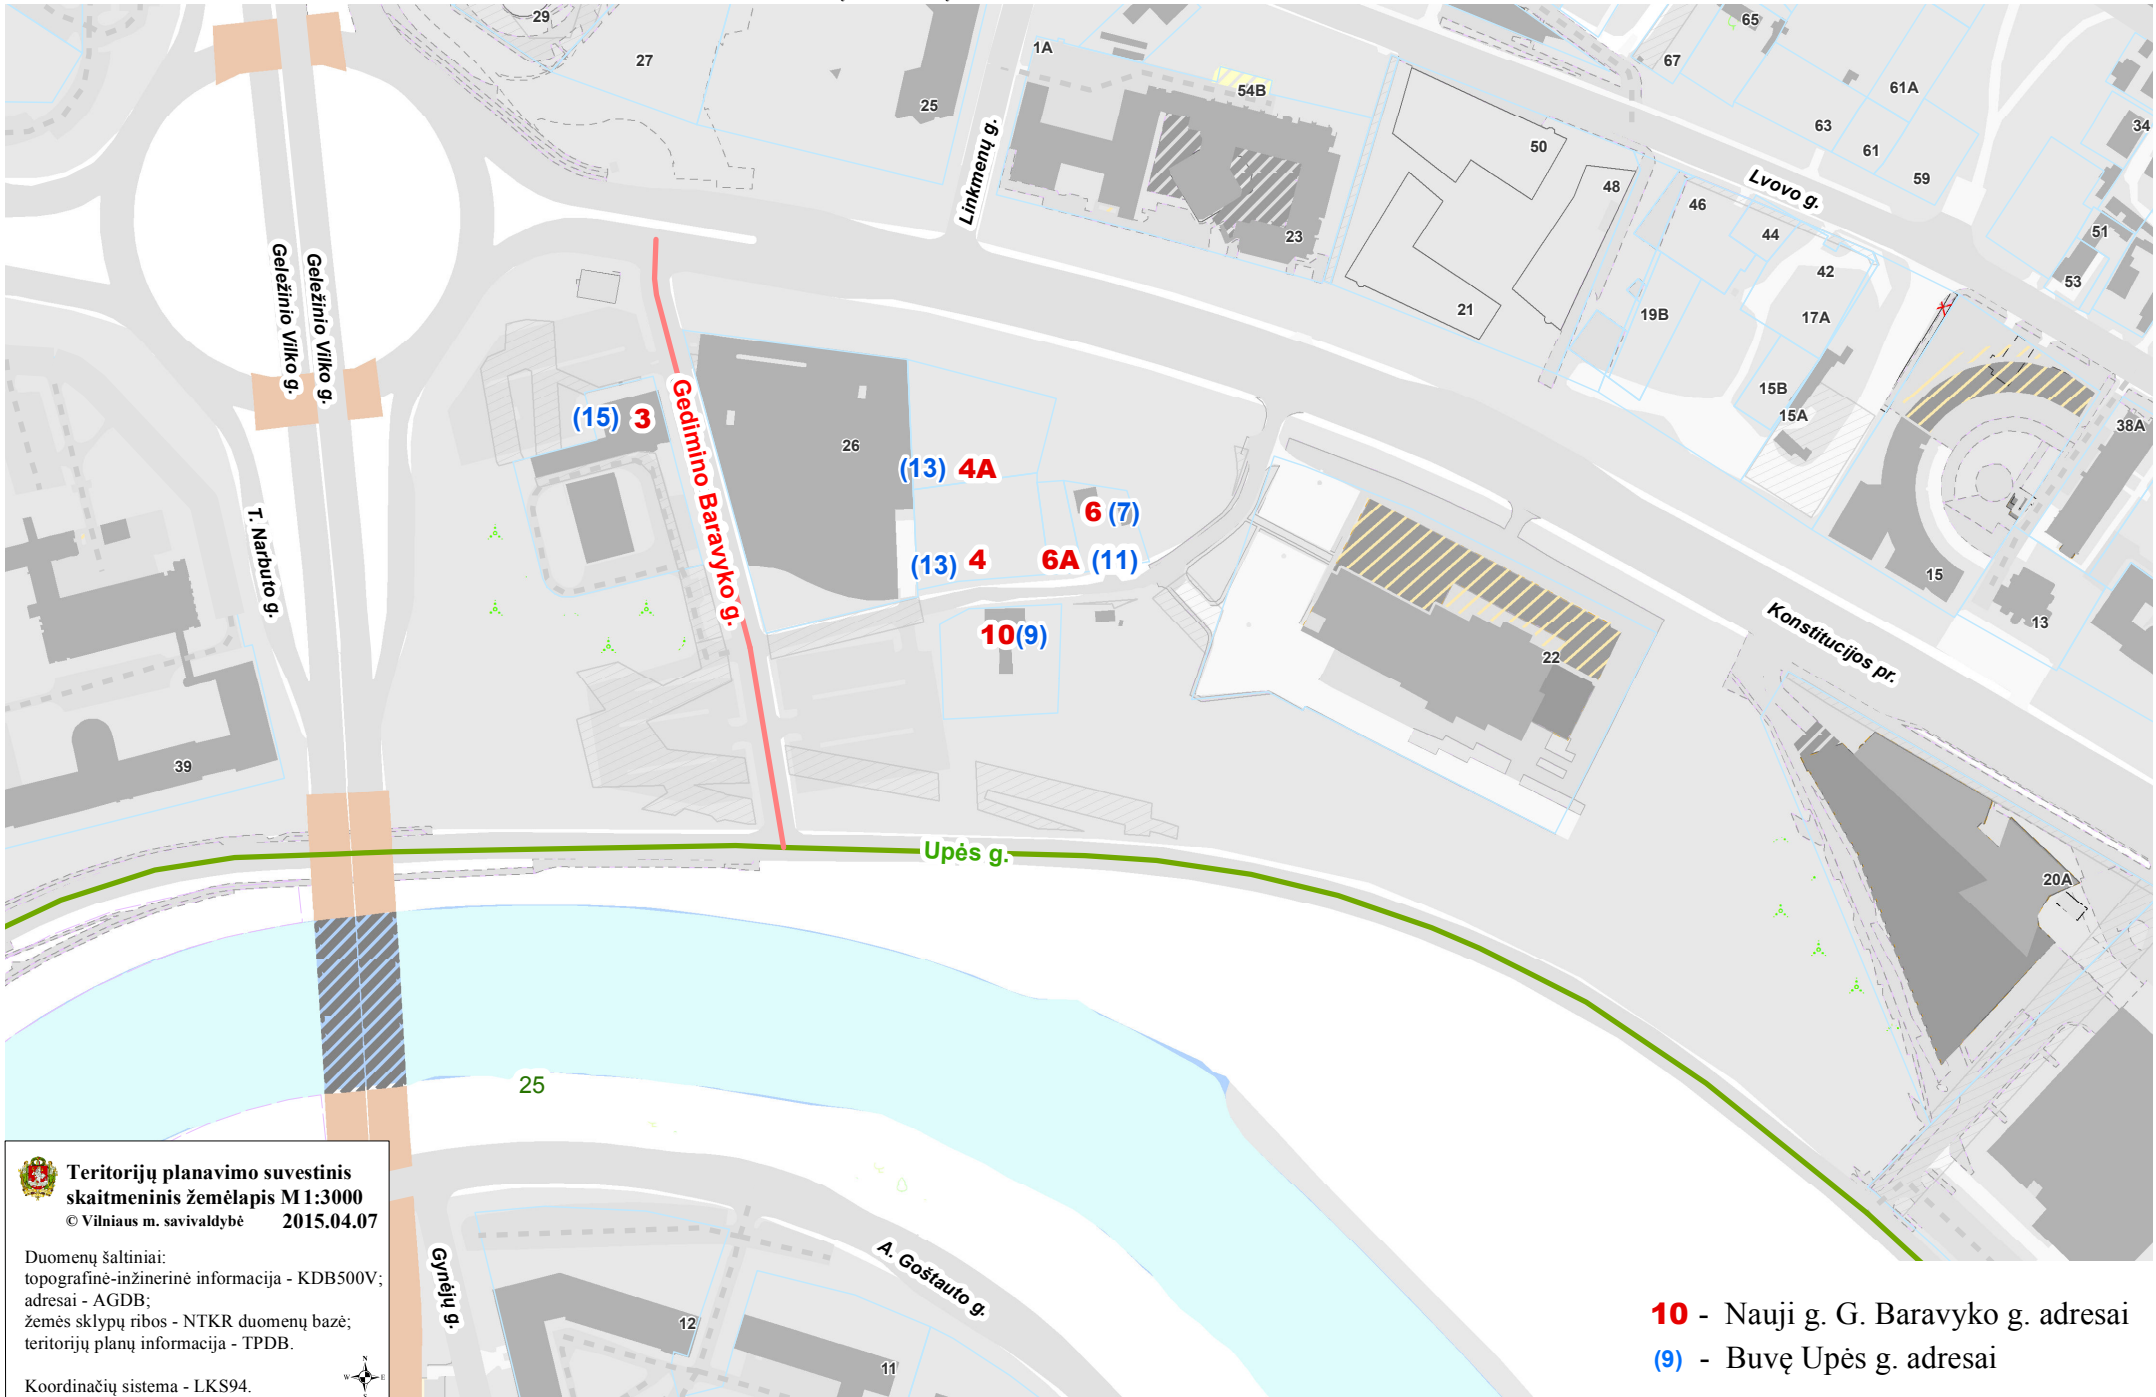

VILNIAUS MIESTO SAVIVALDYBĖS ŠNIPIŠKIŲ SENIŪNIJOS
Upės g. Nr.7, Nr.9, Nr.11, Nr.13, Nr.15
ADRESŲ NUMERIŲ KEITIMO/SUTEIKIMO PLANAS

Teritorijų planavimo suvestinis
skaitmeninis žemėlapis M1:3000
© Vilniaus m. savivaldybė 2015.04.07

Duomenų šaltiniai:
topografinė-inžinerinė informacija - KDB500V;
adresai - AGDB;
žemės sklypų ribos - NTKR duomenų bazė;
teritorijų planų informacija - TPDB.

Koordinatų sistema - LKS94.

10 - Nauji g. G. Baravyko g. adresai
(9) - Buvę Upės g. adresai