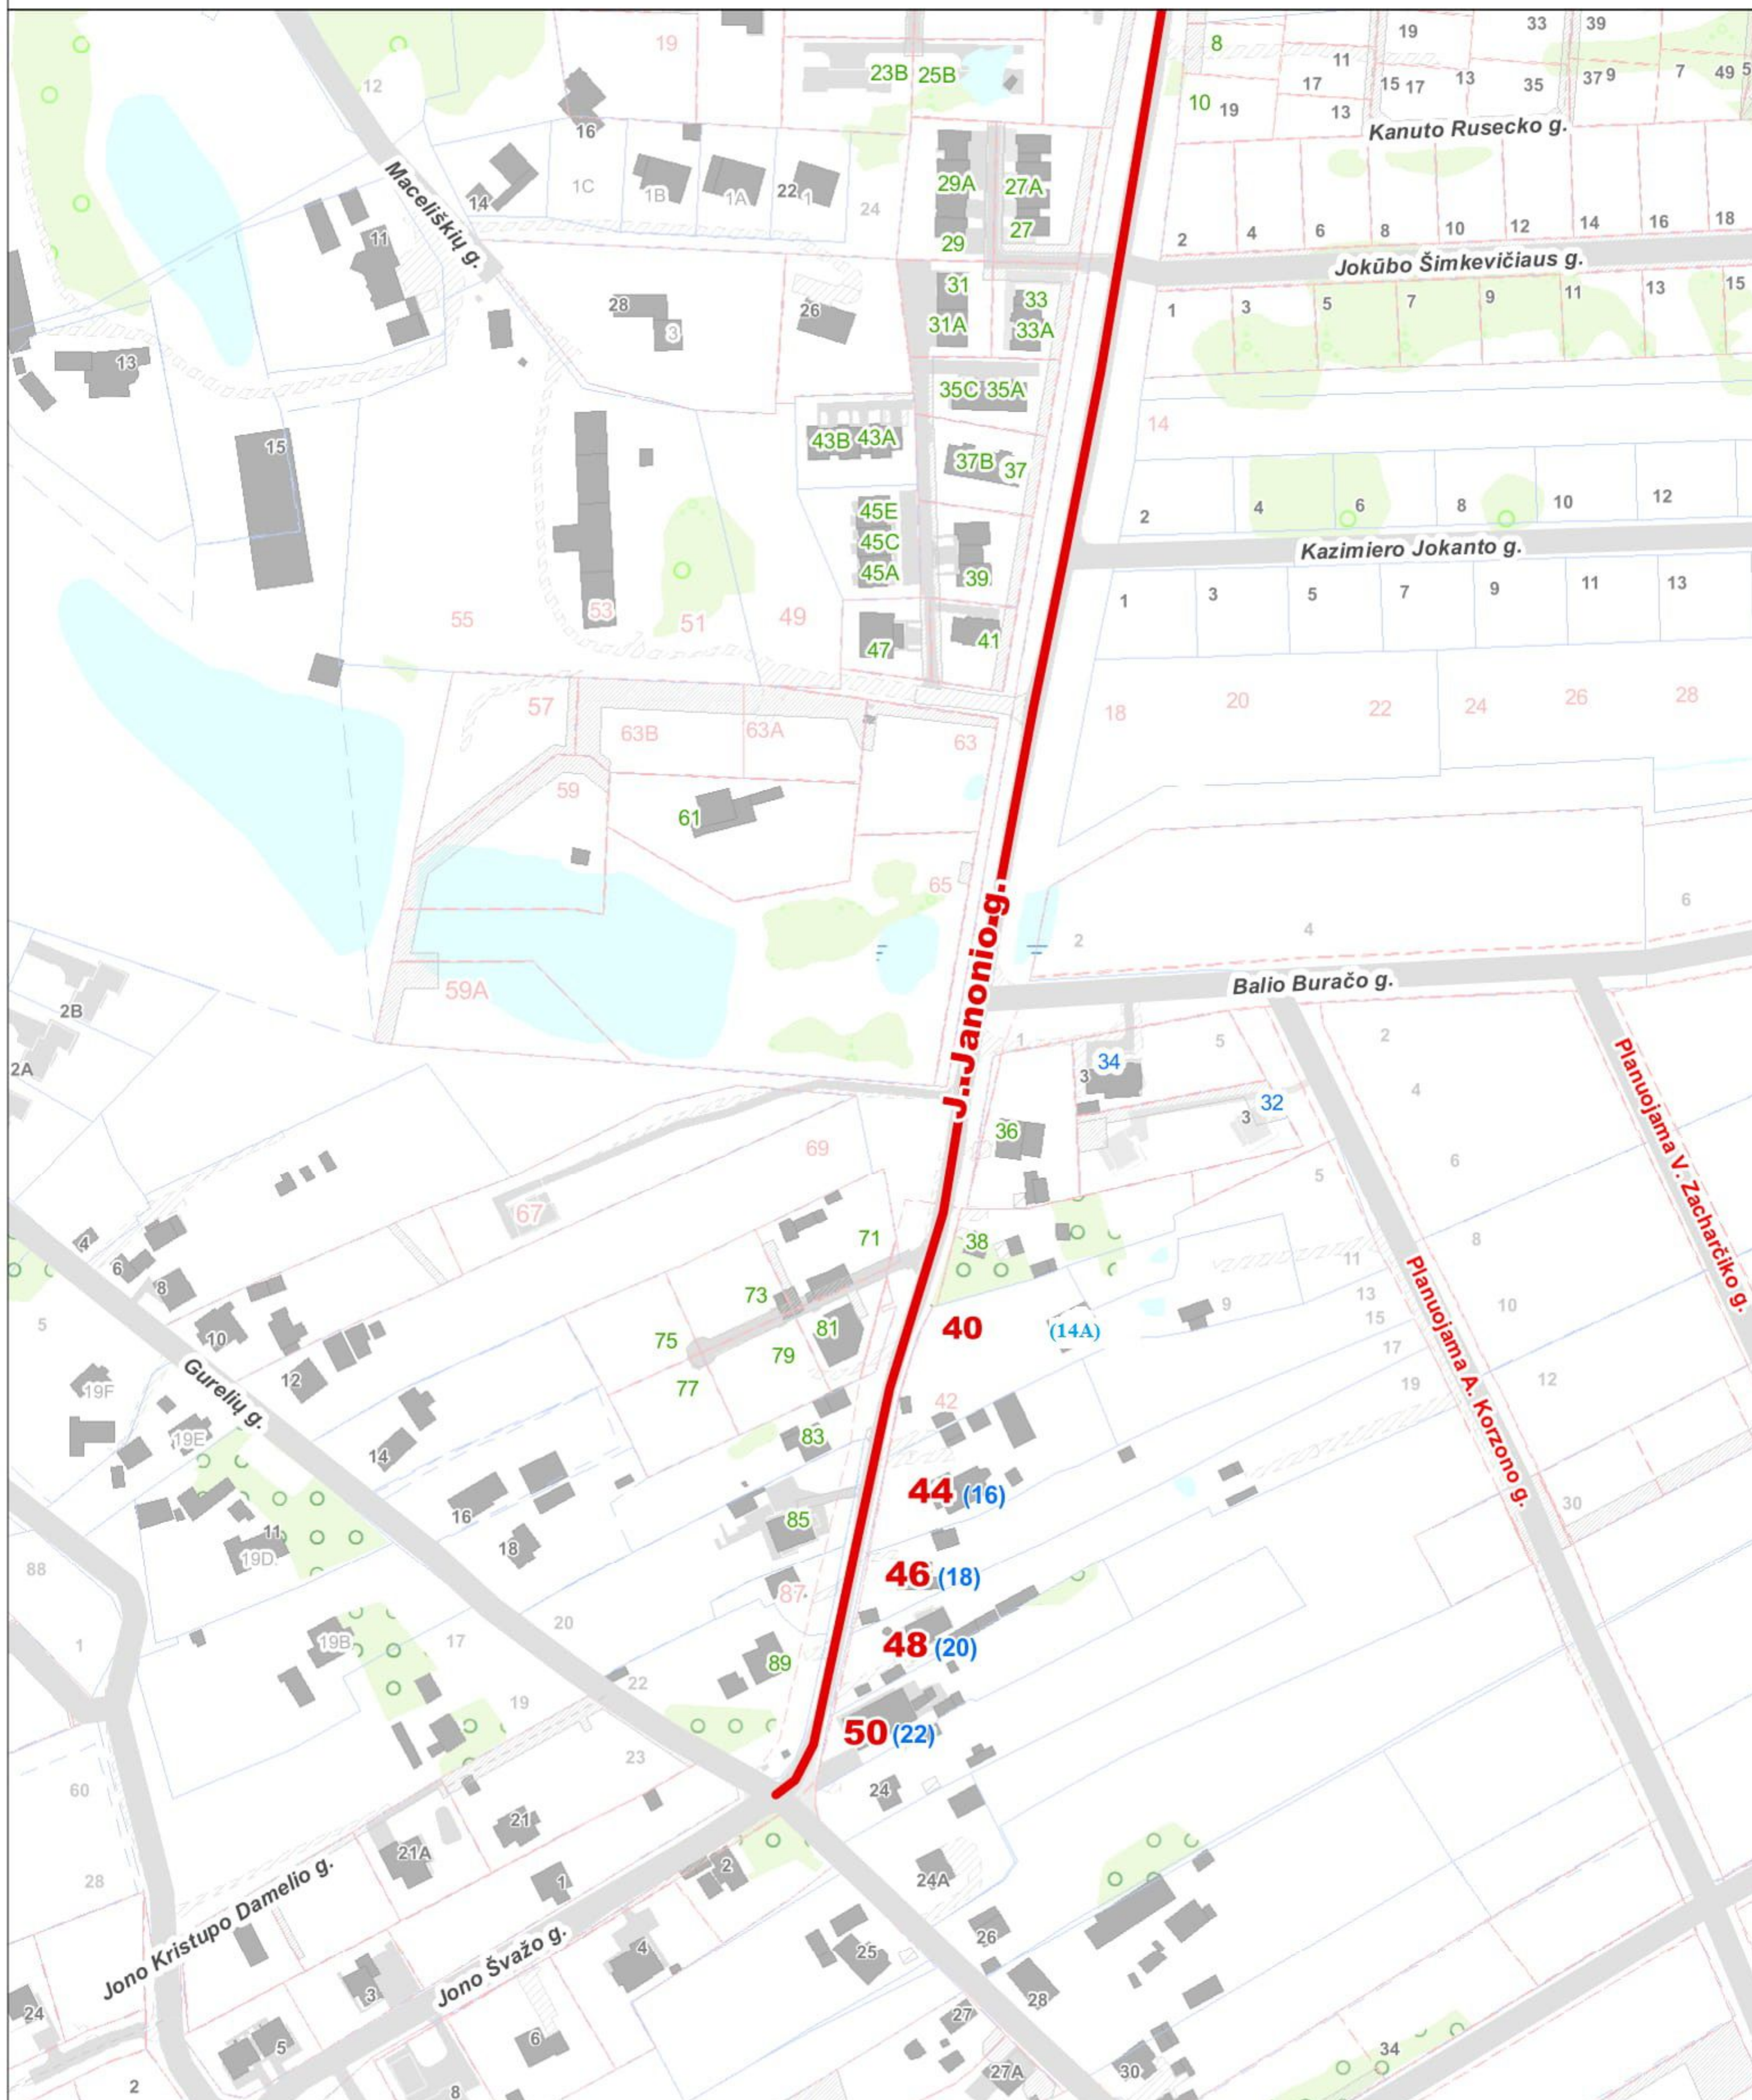

VILNIAUS MIESTO SAVIVALDYBĖS PANERIŲ SENIŪNIJOS
Gurelių g. Nr. 16, Nr. 18, Nr. 20, Nr. 22
 ADRESŲ NUMERIŲ KEITIMO/SUTEIKIMO PLANAS

**Teritorijų planavimo suvestinis
 skaitmeninis žemėlapis M 1:3000**
 © Vilniaus m. savivaldybė 2019–07-04

Duomenų šaltiniai:
 topografinė-inžinerinė informacija - KDB500V;
 adresai - AGDB;
 žemės sklypų ribos - NTKR duomenų bazė;
 teritorijų planų informacija - TPDB.

Koordinacijų sistema - LKS94.

Sutartiniai pažymėjimai

- 44** - Nauji J. Janonio g. adresai
- 16** - Buvę Gurelių g. adresai
- 38** - Esami J. Janonio g. adresai