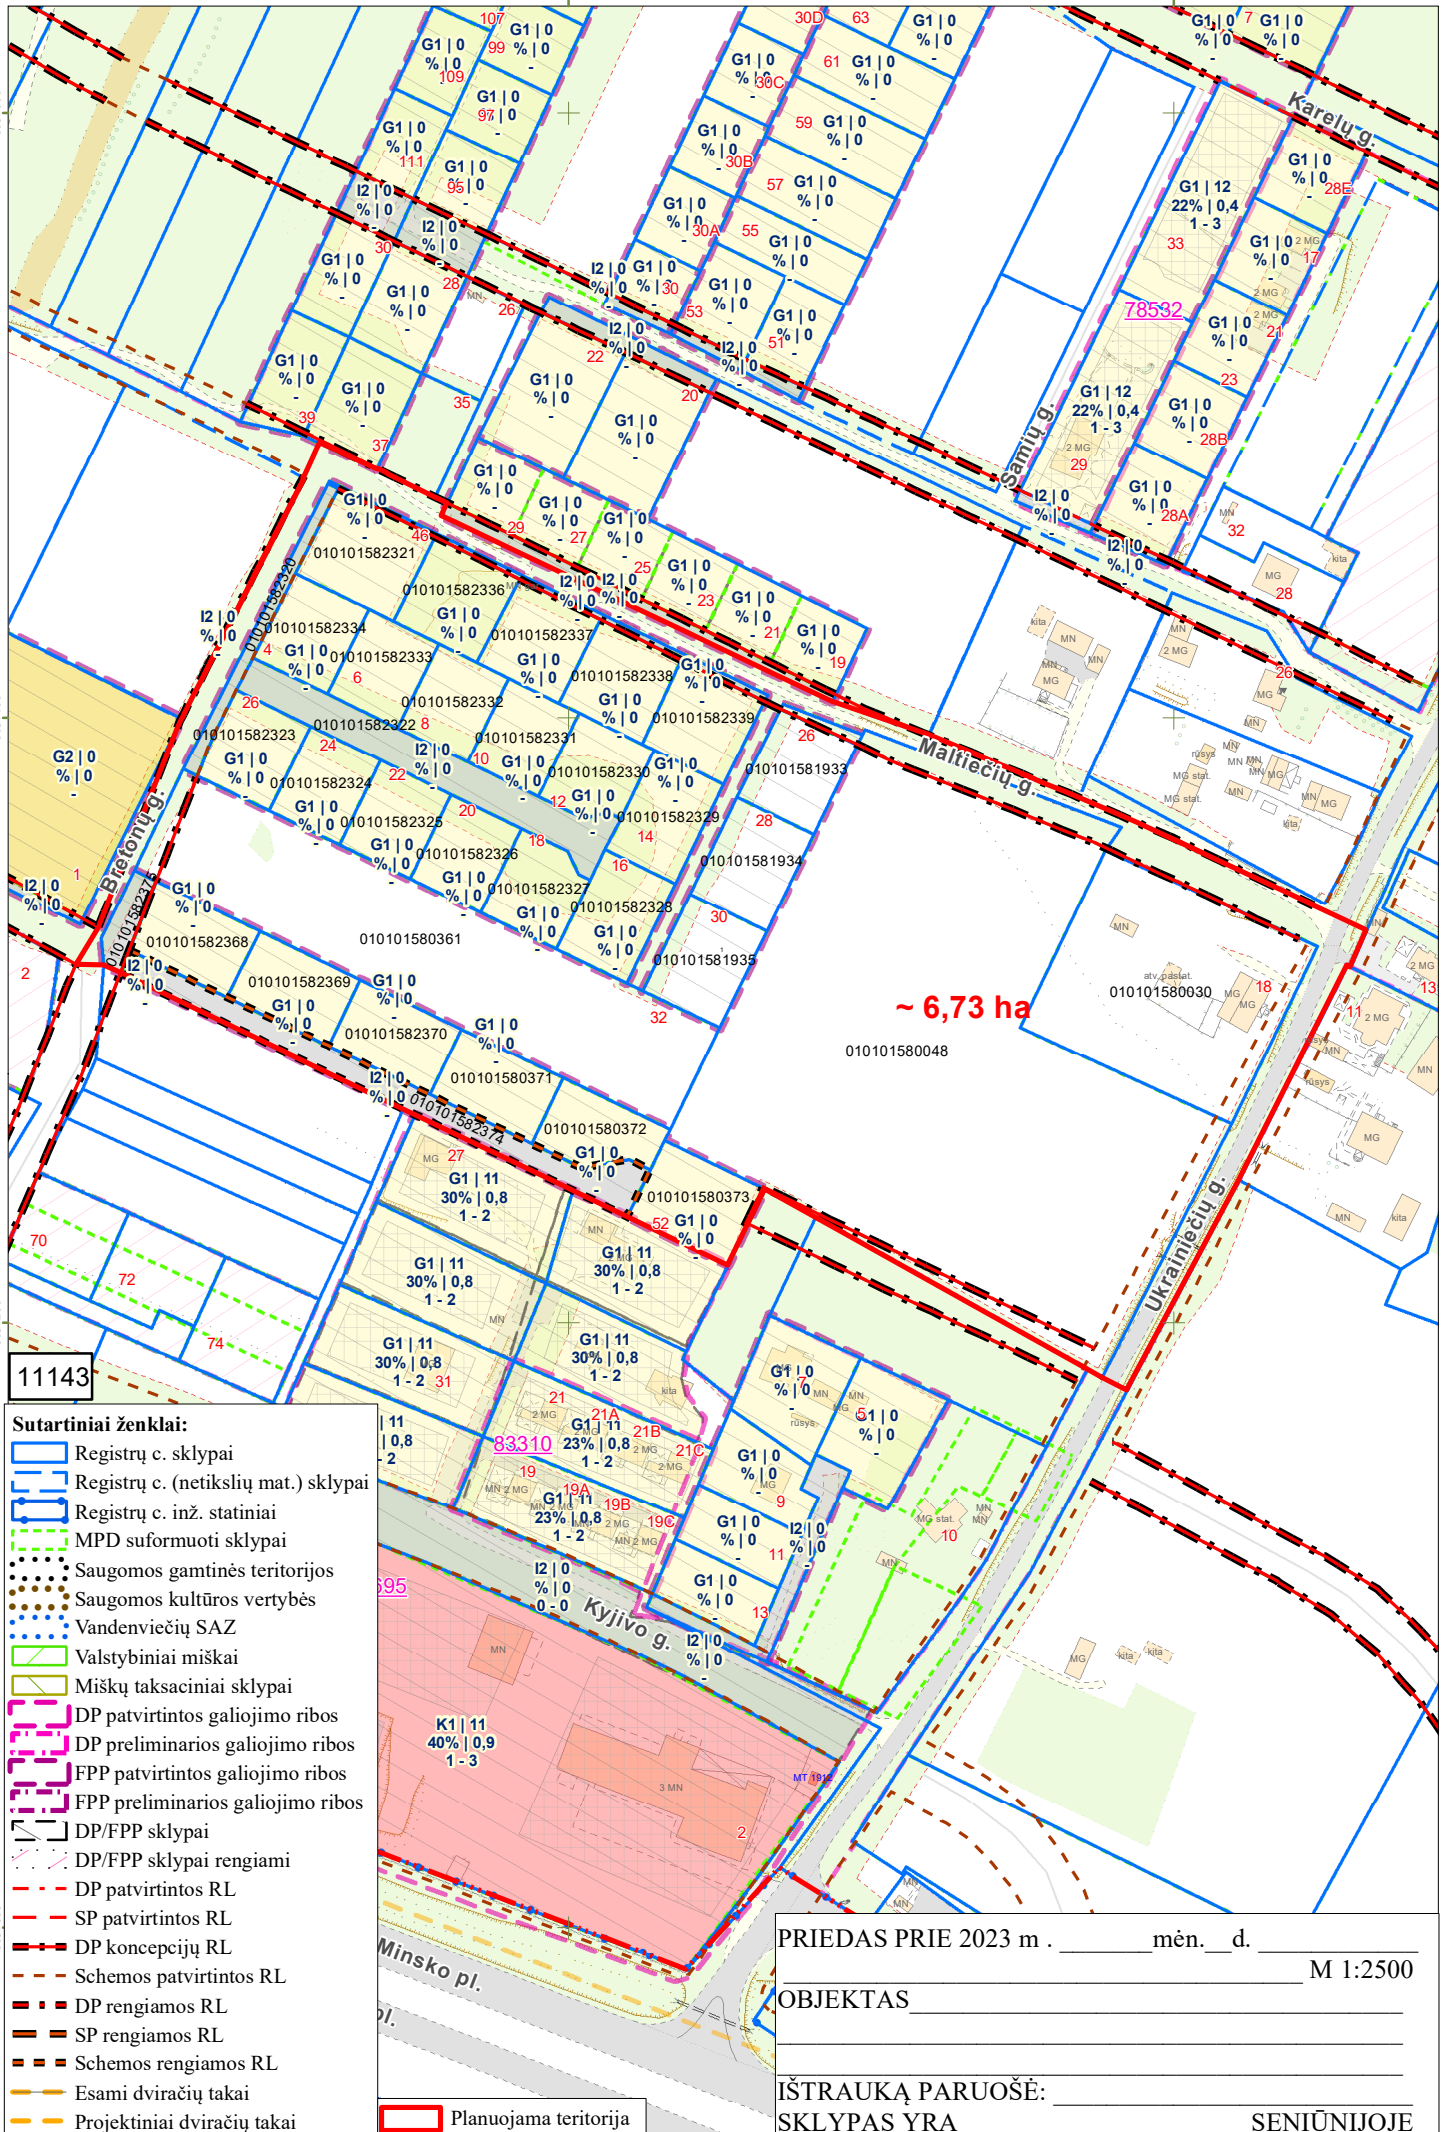

6057000
6057400
6057200
6057000

~ 6,73 ha

11143

- Sutartiniai ženklai:**
- Registrų c. sklypai
 - Registrų c. (netikslių mat.) sklypai
 - Registrų c. inž. statiniai
 - MPD suformuoti sklypai
 - Saugomos gamtinės teritorijos
 - Saugomos kultūros vertybės
 - Vandenviečių SAZ
 - Valstybiniai miškai
 - Miškų taksaciniai sklypai
 - DP patvirtintos galiojimo ribos
 - DP preliminarios galiojimo ribos
 - FPP patvirtintos galiojimo ribos
 - FPP preliminarios galiojimo ribos
 - DP/FPP sklypai
 - DP/FPP sklypai rengiami
 - DP patvirtintos RL
 - SP patvirtintos RL
 - DP koncepcijų RL
 - Schemos patvirtintos RL
 - DP rengiamos RL
 - SP rengiamos RL
 - Schemos rengiamos RL
 - Esami dviračių takai
 - Projektiniai dviračių takai
 - Planuojama teritorija

PRIEDAS PRIE 2023 m . _____ mėn. ____ d. M 1:2500

OBJEKTAS _____

IŠTRAUKĄ PARUOŠĖ: _____

SKLYPAS YRA _____ SENIŪNIJOJE