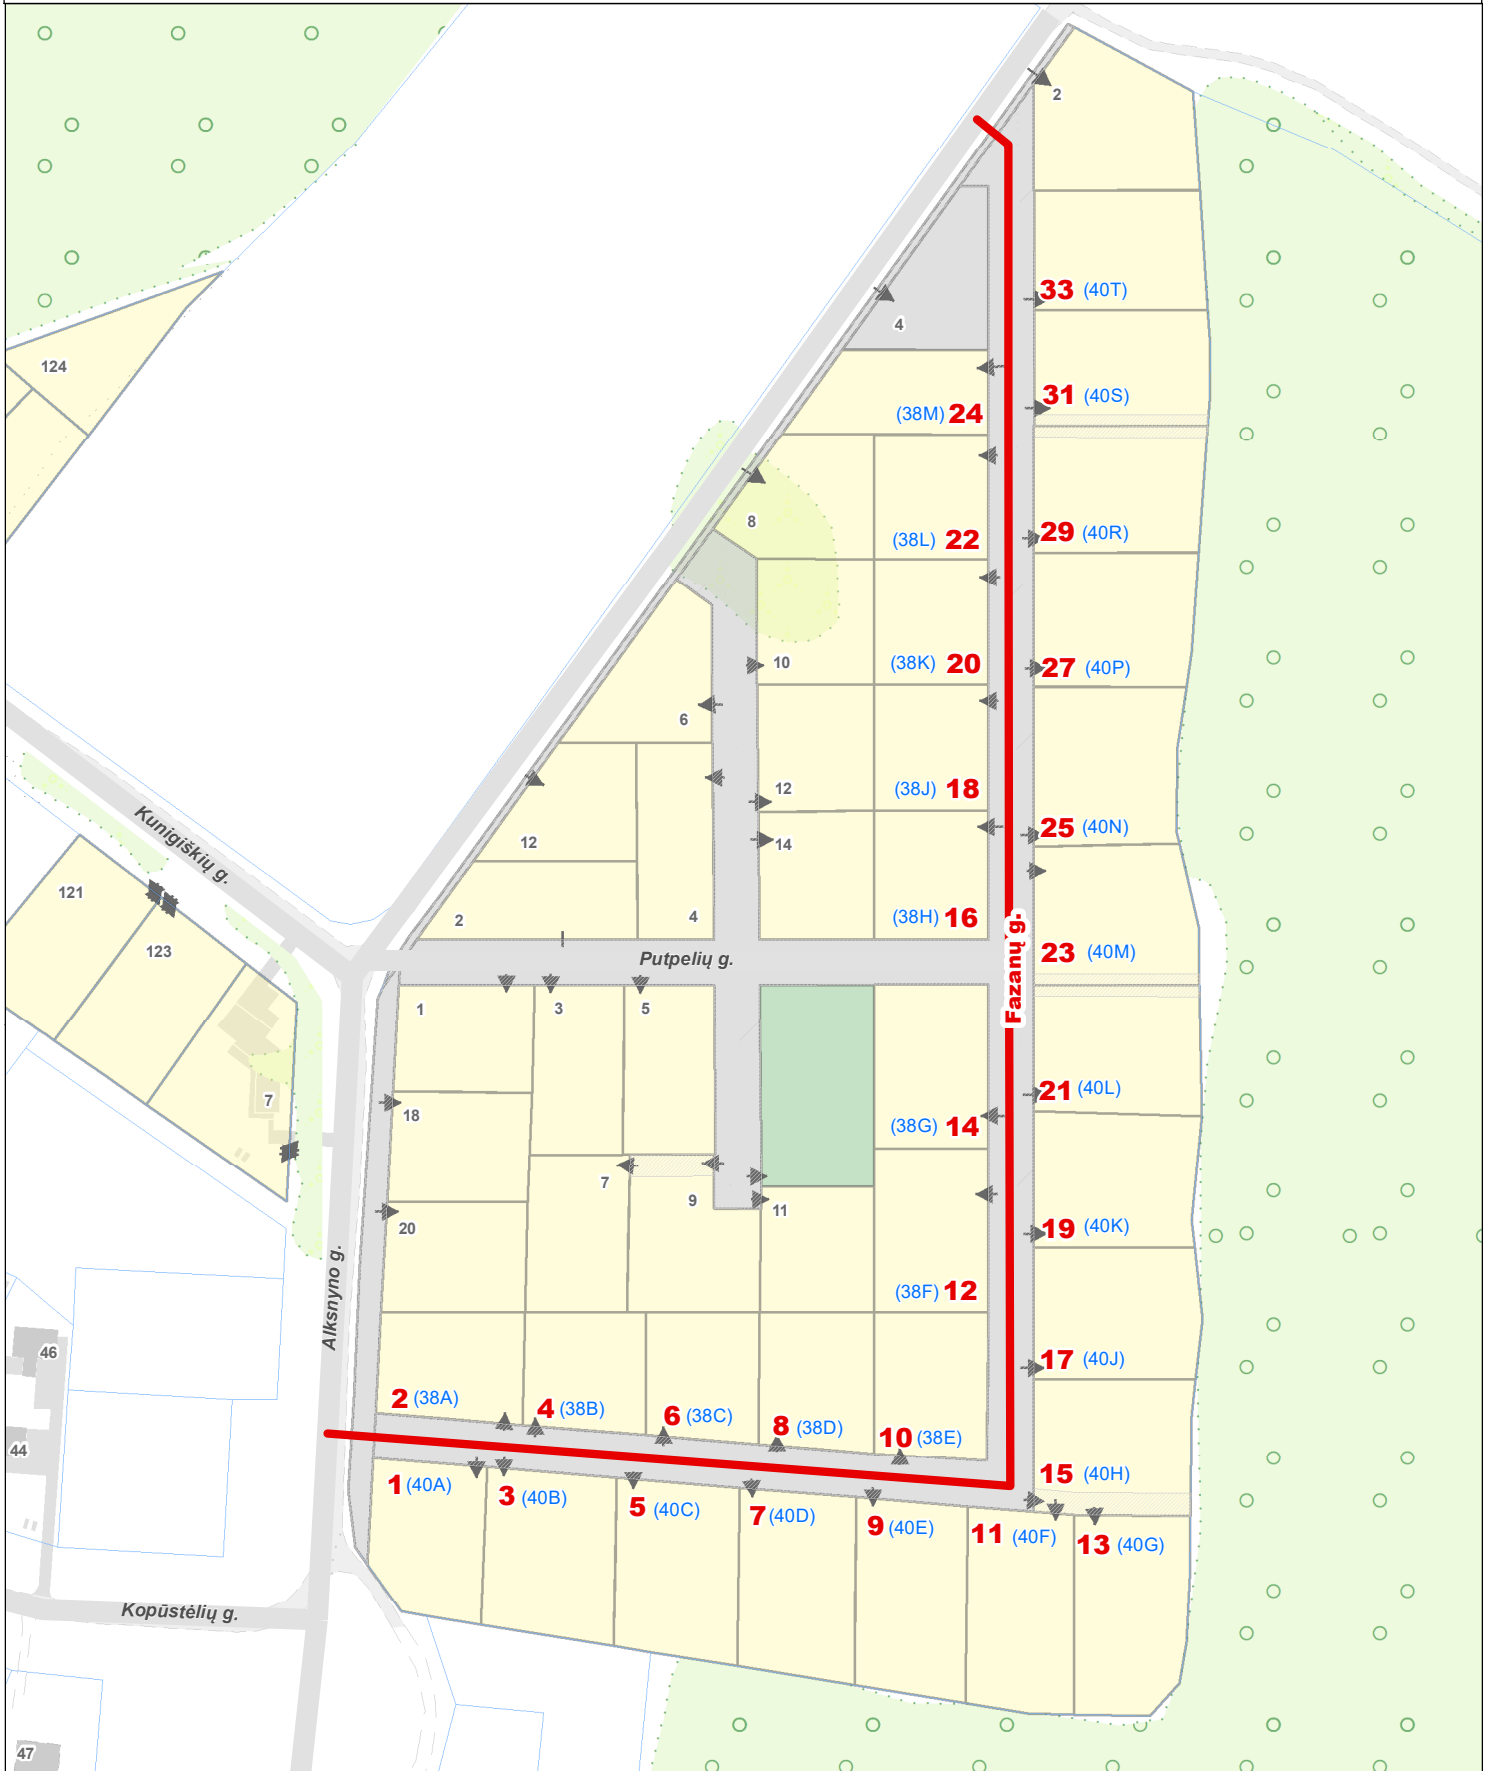

VILNIAUS MIESTO SAVIVALDYBĖS PANERIŲ SENIŪNIJOS
Fazanų g. (buv. Alksnyno g.)
ADRESŲ NUMERIŲ KEITIMO/SUTEIKIMO PLANAS

**Teritorijų planavimo suvestinis
skaitmeninis žemėlapis M 1:2000**
© Vilniaus m. savivaldybė 2022-09-29

Duomenų šaltiniai:
topografinė-inžinerinė informacija - KDB500V;
adresai - AGDB;
žemės sklypų ribos - NTKR duomenų bazė;
teritorijų planų informacija - TPDB.

Koordinacių sistema - LKS94.

Sutartiniai pažymėjimai

- 2** - Nauji Fazanų g. adresai
- 38A** - Buvę Alksnyno g. adresai