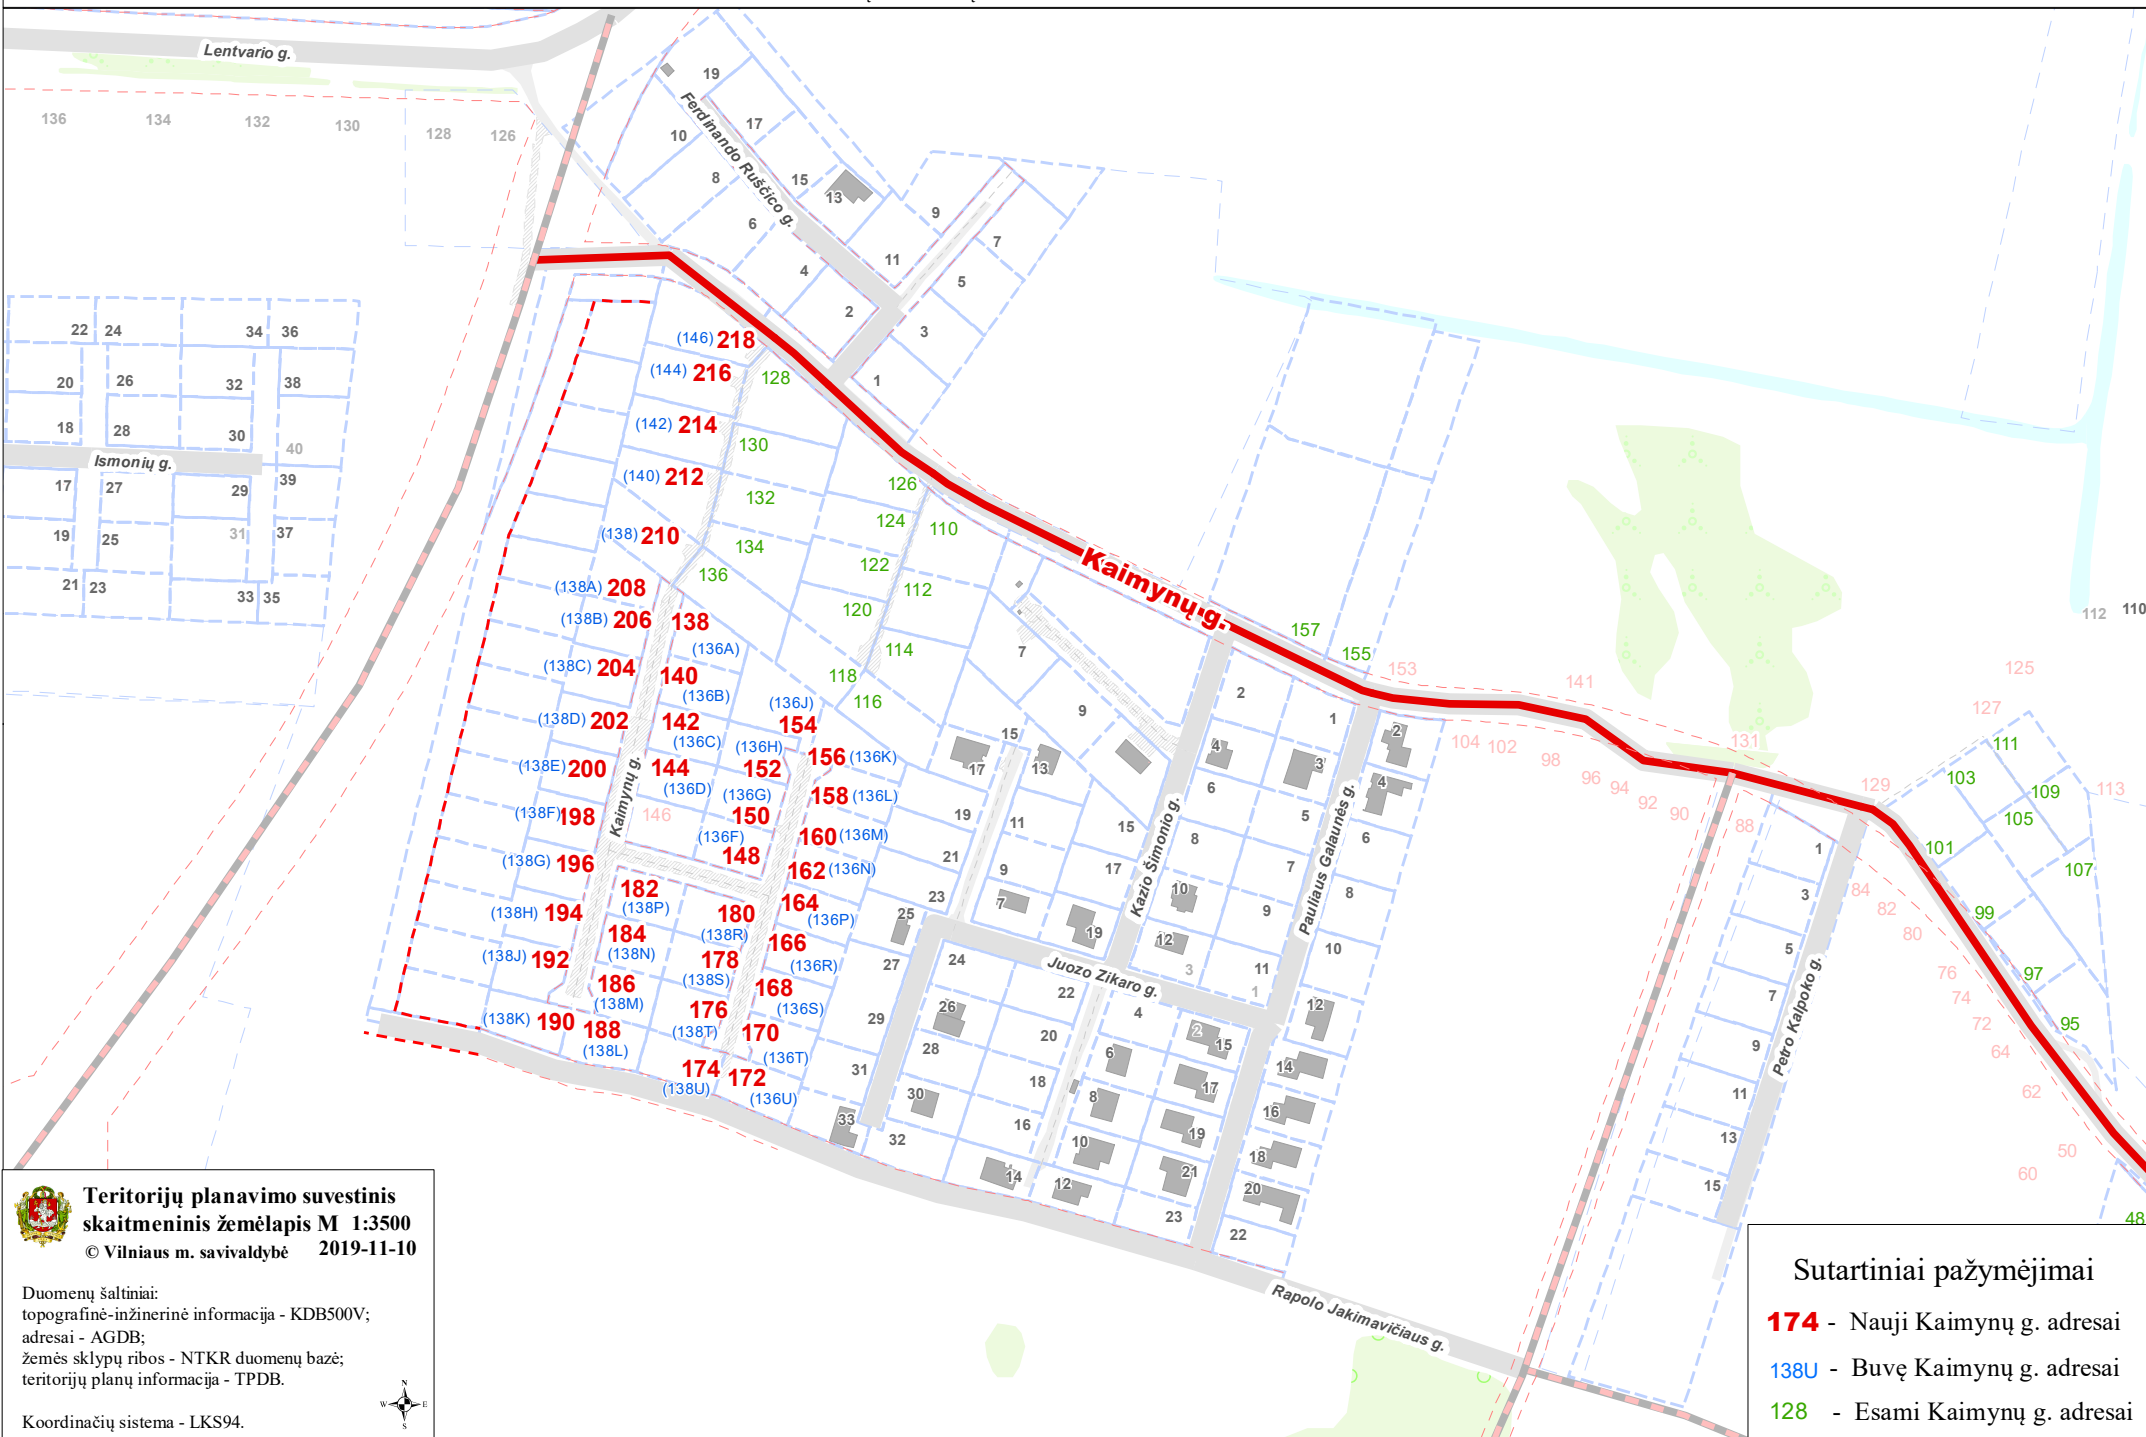

VILNIAUS MIESTO SAVIVALDYBĖS PANERIŲ SENIŪNIJOS

**Kaimynų g.**

ADRESŲ NUMERIŲ SUTEIKIMO PLANAS

**Teritorijų planavimo suvestinis  
skaitmeninis žemėlapis M 1:3500**  
© Vilniaus m. savivaldybė 2019-11-10

Duomenų šaltiniai:  
topografinė-inžinerinė informacija - KDB500V;  
adresai - AGDB;  
žemės sklypų ribos - NTKR duomenų bazė;  
teritorijų planų informacija - TPDB.

Koordinatų sistema - LKS94.

**Sutartiniai pažymėjimai**