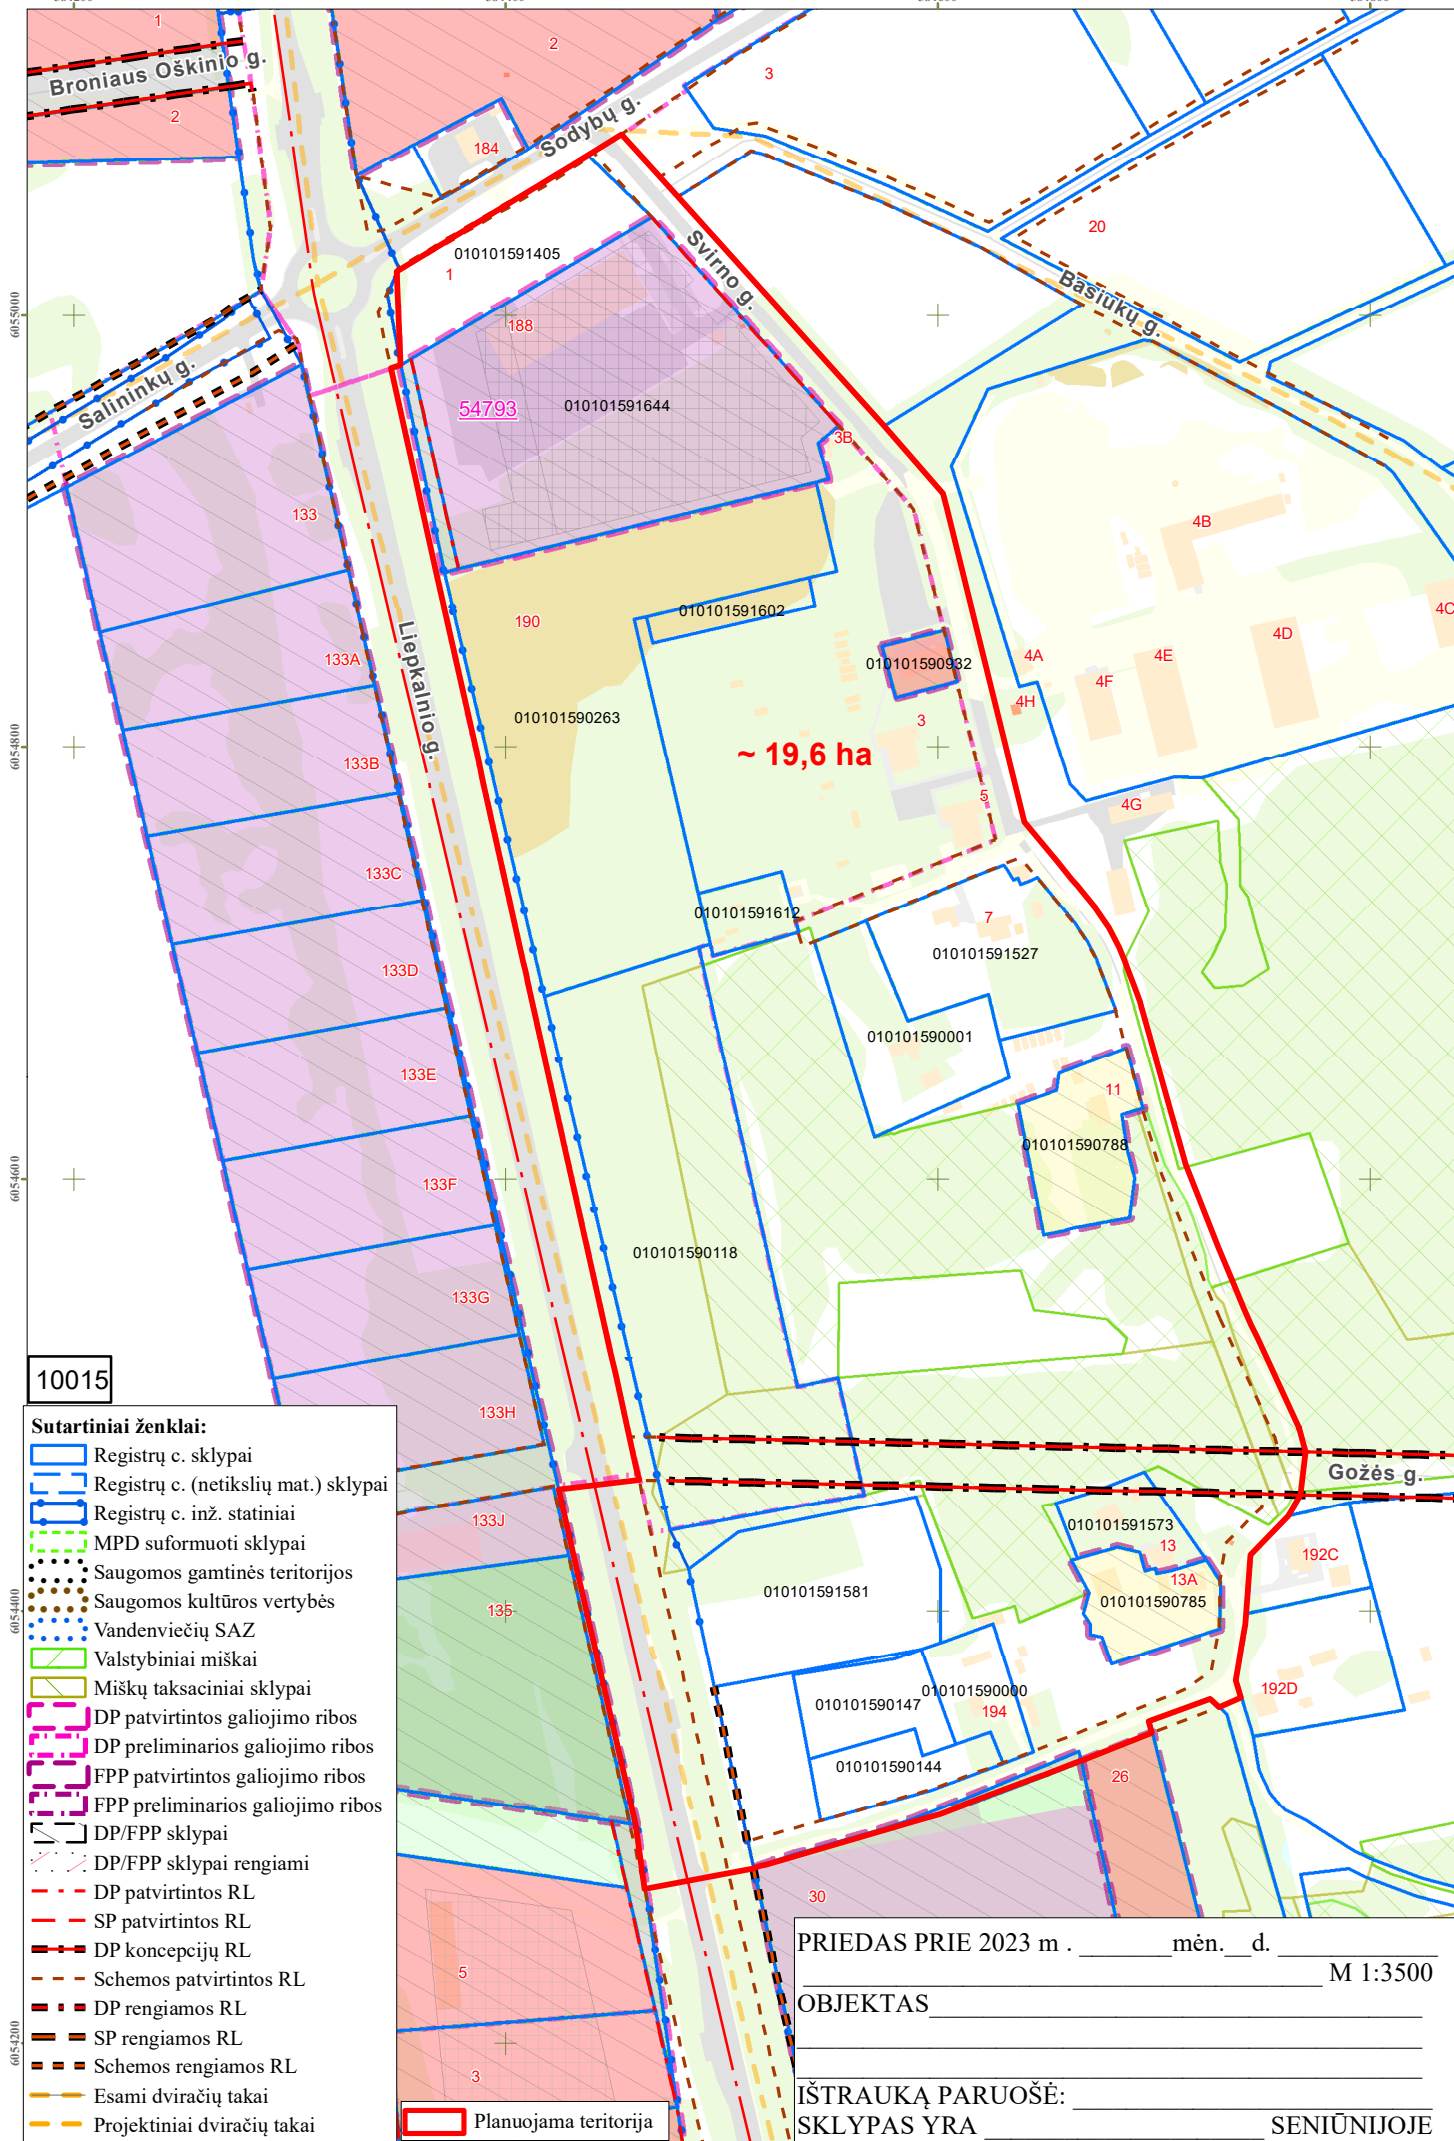

584200

584400

584600

584800

10015

Sutartiniai ženklai:

- Registrų c. sklypai
- Registrų c. (netikslių mat.) sklypai
- Registrų c. inž. statiniai
- MPD suformuoti sklypai
- Saugomos gamtinės teritorijos
- Saugomos kultūros vertybės
- Vandenviečių SAZ
- Valstybiniai miškai
- Miškų taksaciniai sklypai
- DP patvirtintos galiojimo ribos
- DP preliminarios galiojimo ribos
- FPP patvirtintos galiojimo ribos
- FPP preliminarios galiojimo ribos
- DP/FPP sklypai
- DP/FPP sklypai rengiami
- DP patvirtintos RL
- SP patvirtintos RL
- DP koncepcijų RL
- Schemos patvirtintos RL
- DP rengiamos RL
- SP rengiamos RL
- Schemos rengiamos RL
- Esami dviračių takai
- Projektiniai dviračių takai
- Planuojama teritorija

PRIEDAS PRIE 2023 m. _____ mėn. ___ d.

M 1:3500

OBJKTAS _____

IŠTRAUKĄ PARUOŠĖ: _____

SKLYPAS YRA _____

SENIŪNIJOJE