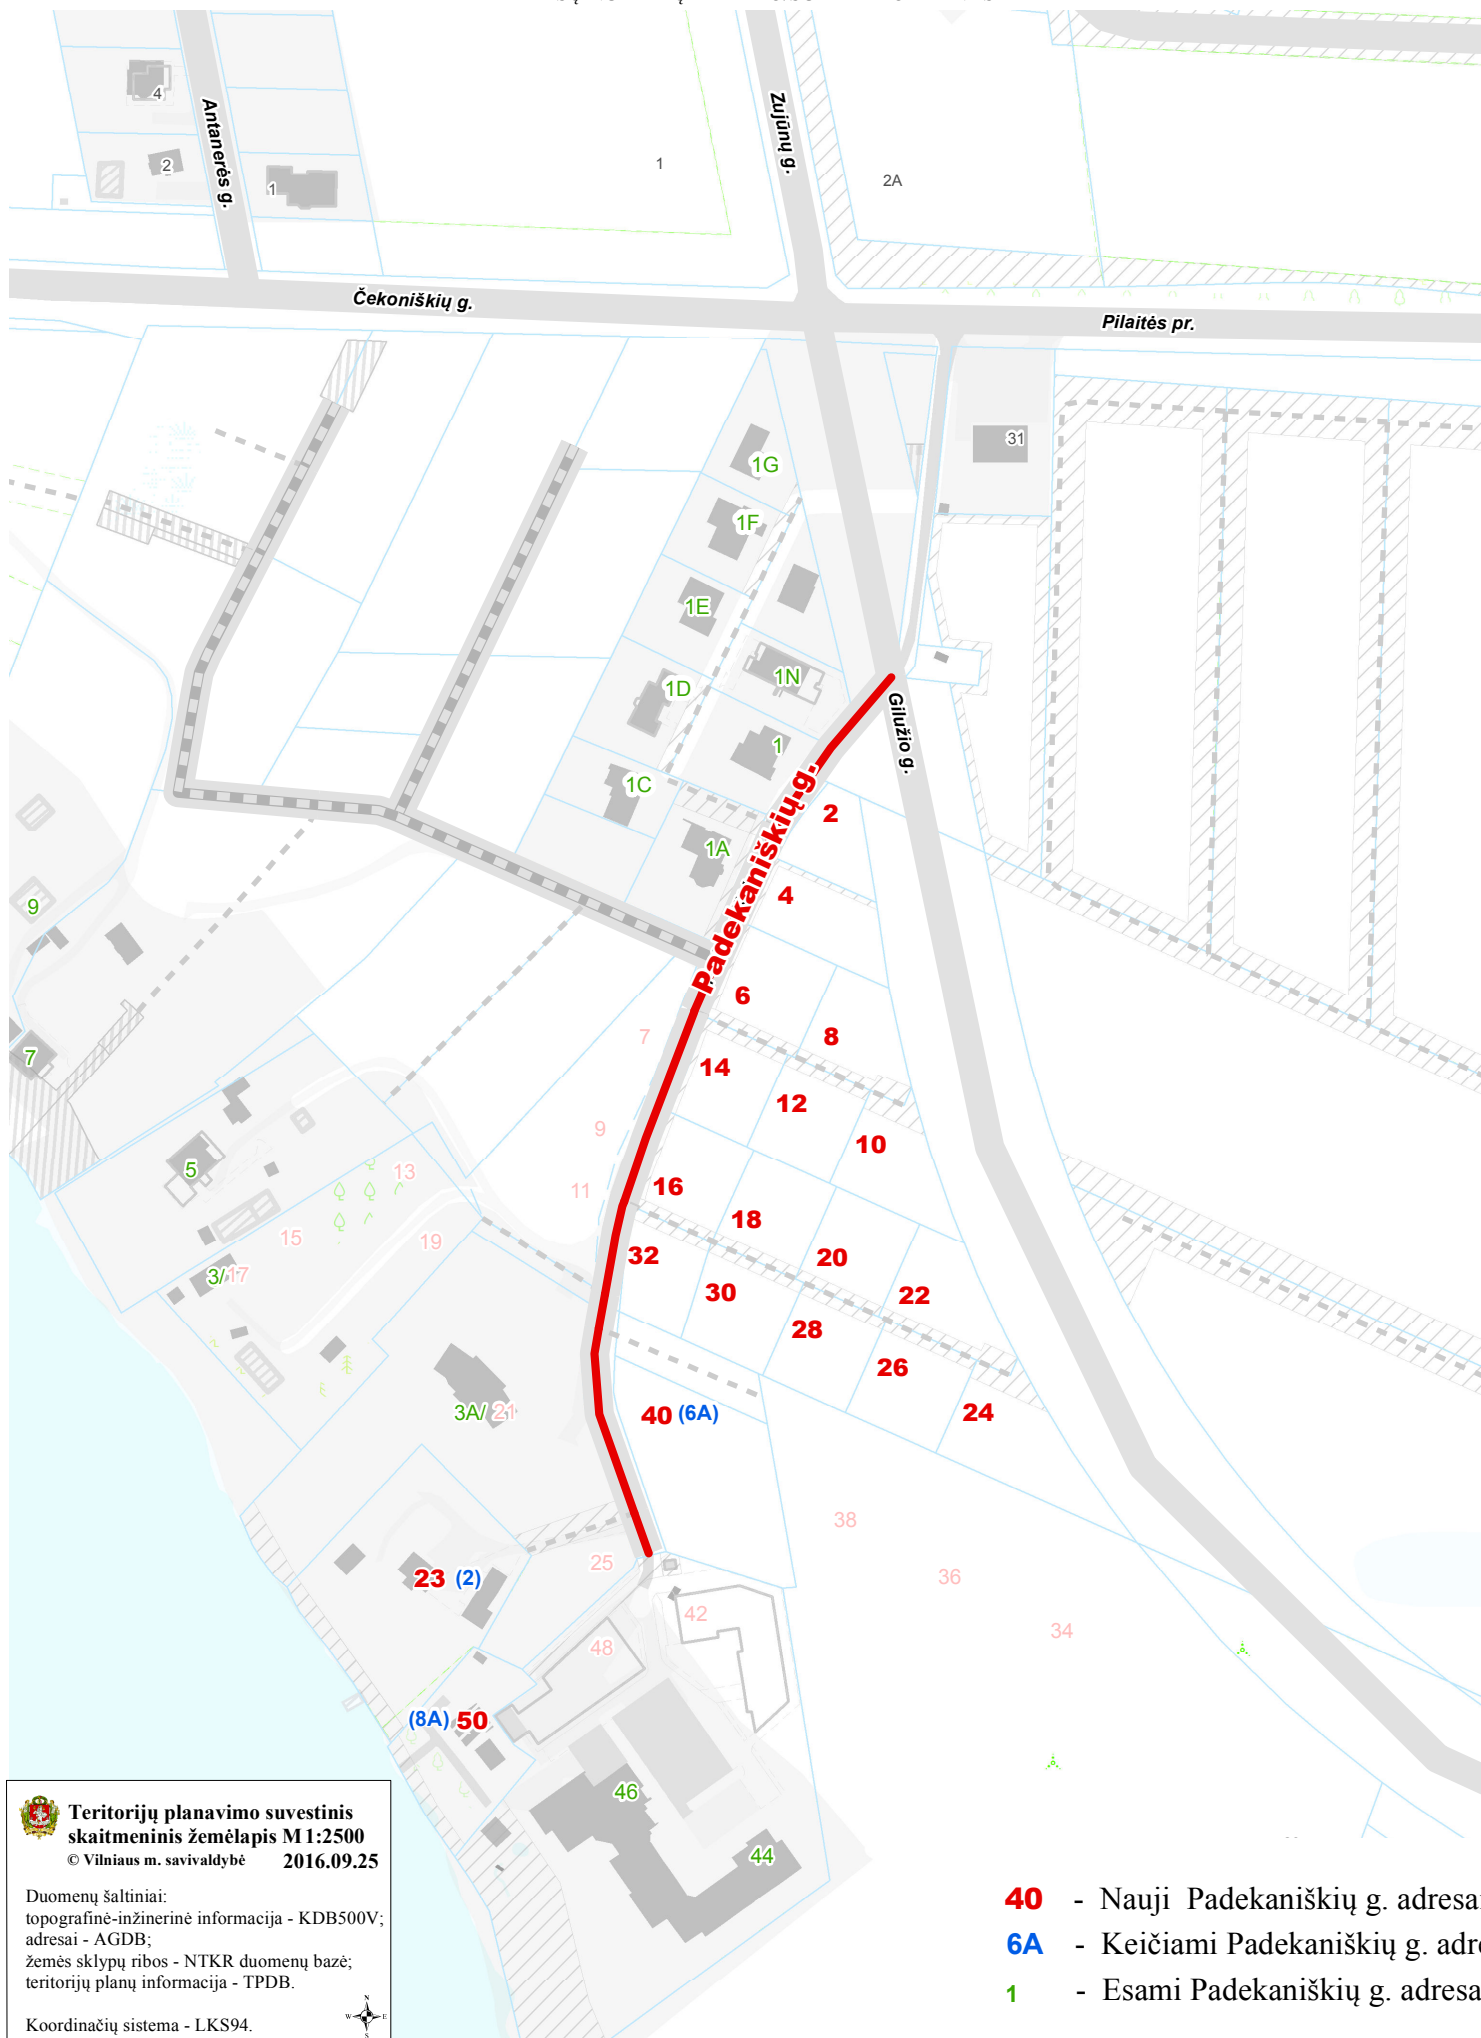

VILNIAUS MIESTO SAVIVALDYBĖS PILAITĖS SENIŪNIJOS  
 Padekaniškių g. Nr. 2, Nr. 6A, Nr. 8A  
 ADRESŲ NUMERIŲ KEITIMO/SUTEIKIMO PLANAS

**Teritorijų planavimo suvestinis skaitmeninis žemėlapis M 1:2500**  
 © Vilniaus m. savivaldybė 2016.09.25

Duomenų šaltiniai:  
 topografinė-inžinerinė informacija - KDB500V;  
 adresai - AGDB;  
 žemės sklypų ribos - NTKR duomenų bazė;  
 teritorijų planų informacija - TPDB.

Koordinacių sistema - LKS94.

- 40** - Nauji Padekaniškių g. adresai
- 6A** - Keičiami Padekaniškių g. adresai
- 1** - Esami Padekaniškių g. adresai