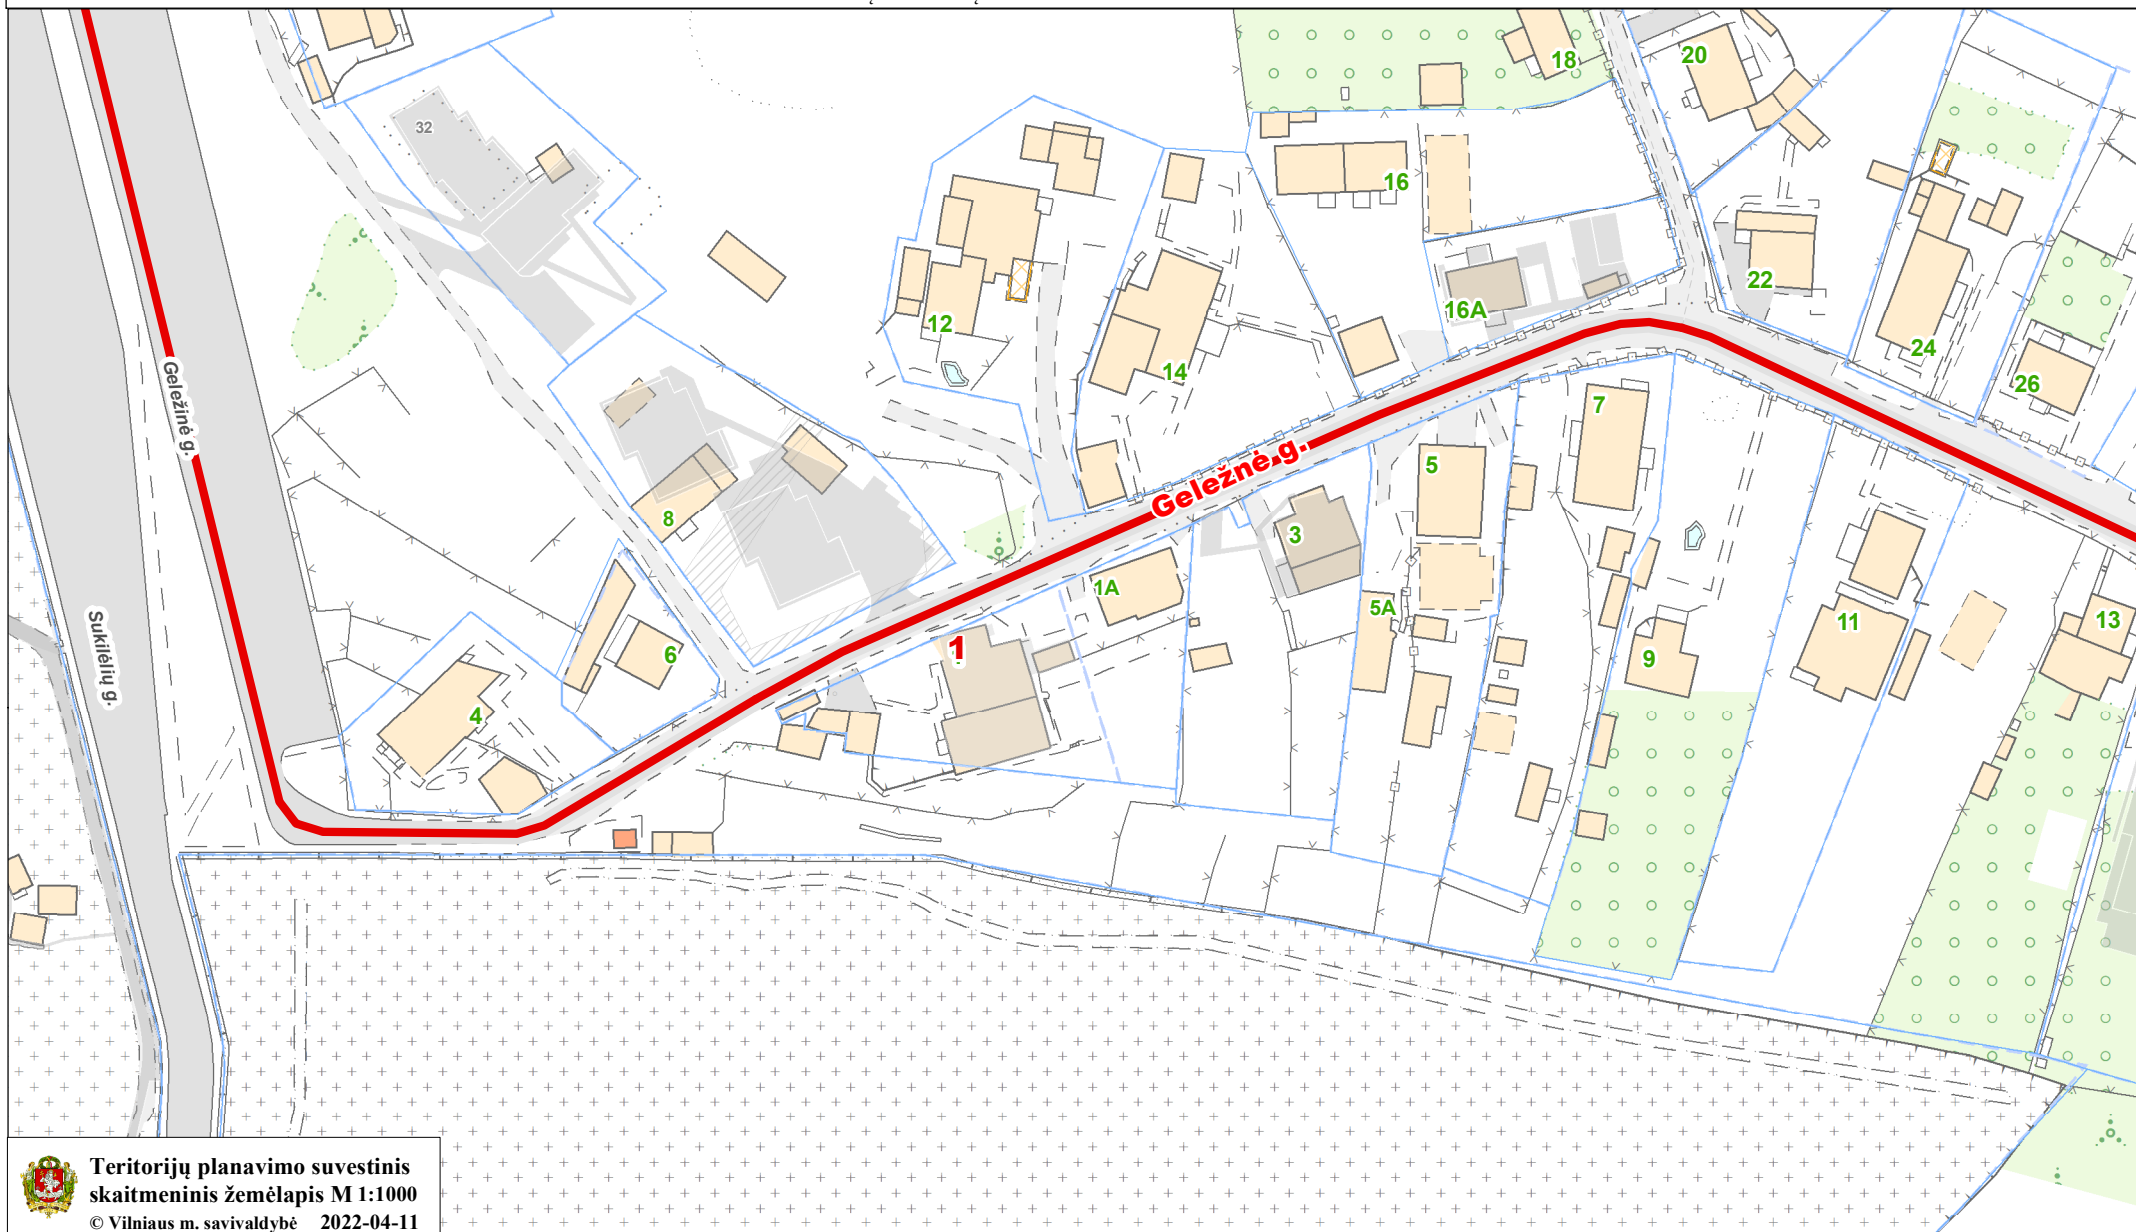

VILNIAUS MIESTO SAVIVALDYBĖS RASŲ SENIŪNIJOS
Geležnės g. Nr. 1
ADRESŲ NUMERIŲ KEITIMO/SUTEIKIMO PLANAS

Teritorijų planavimo suvestinis
skaitmeninis žemėlapis M 1:1000

© Vilniaus m. savivaldybė 2022-04-11

Duomenų šaltiniai:
topografinė-inžinerinė informacija - KDB500V;
adresai - AGDB;
žemės sklypų ribos - NTKR duomenų bazė;
teritorijų planų informacija - TPDB.

Koordinatių sistema - LKS94.

Sutartiniai pažymėjimai