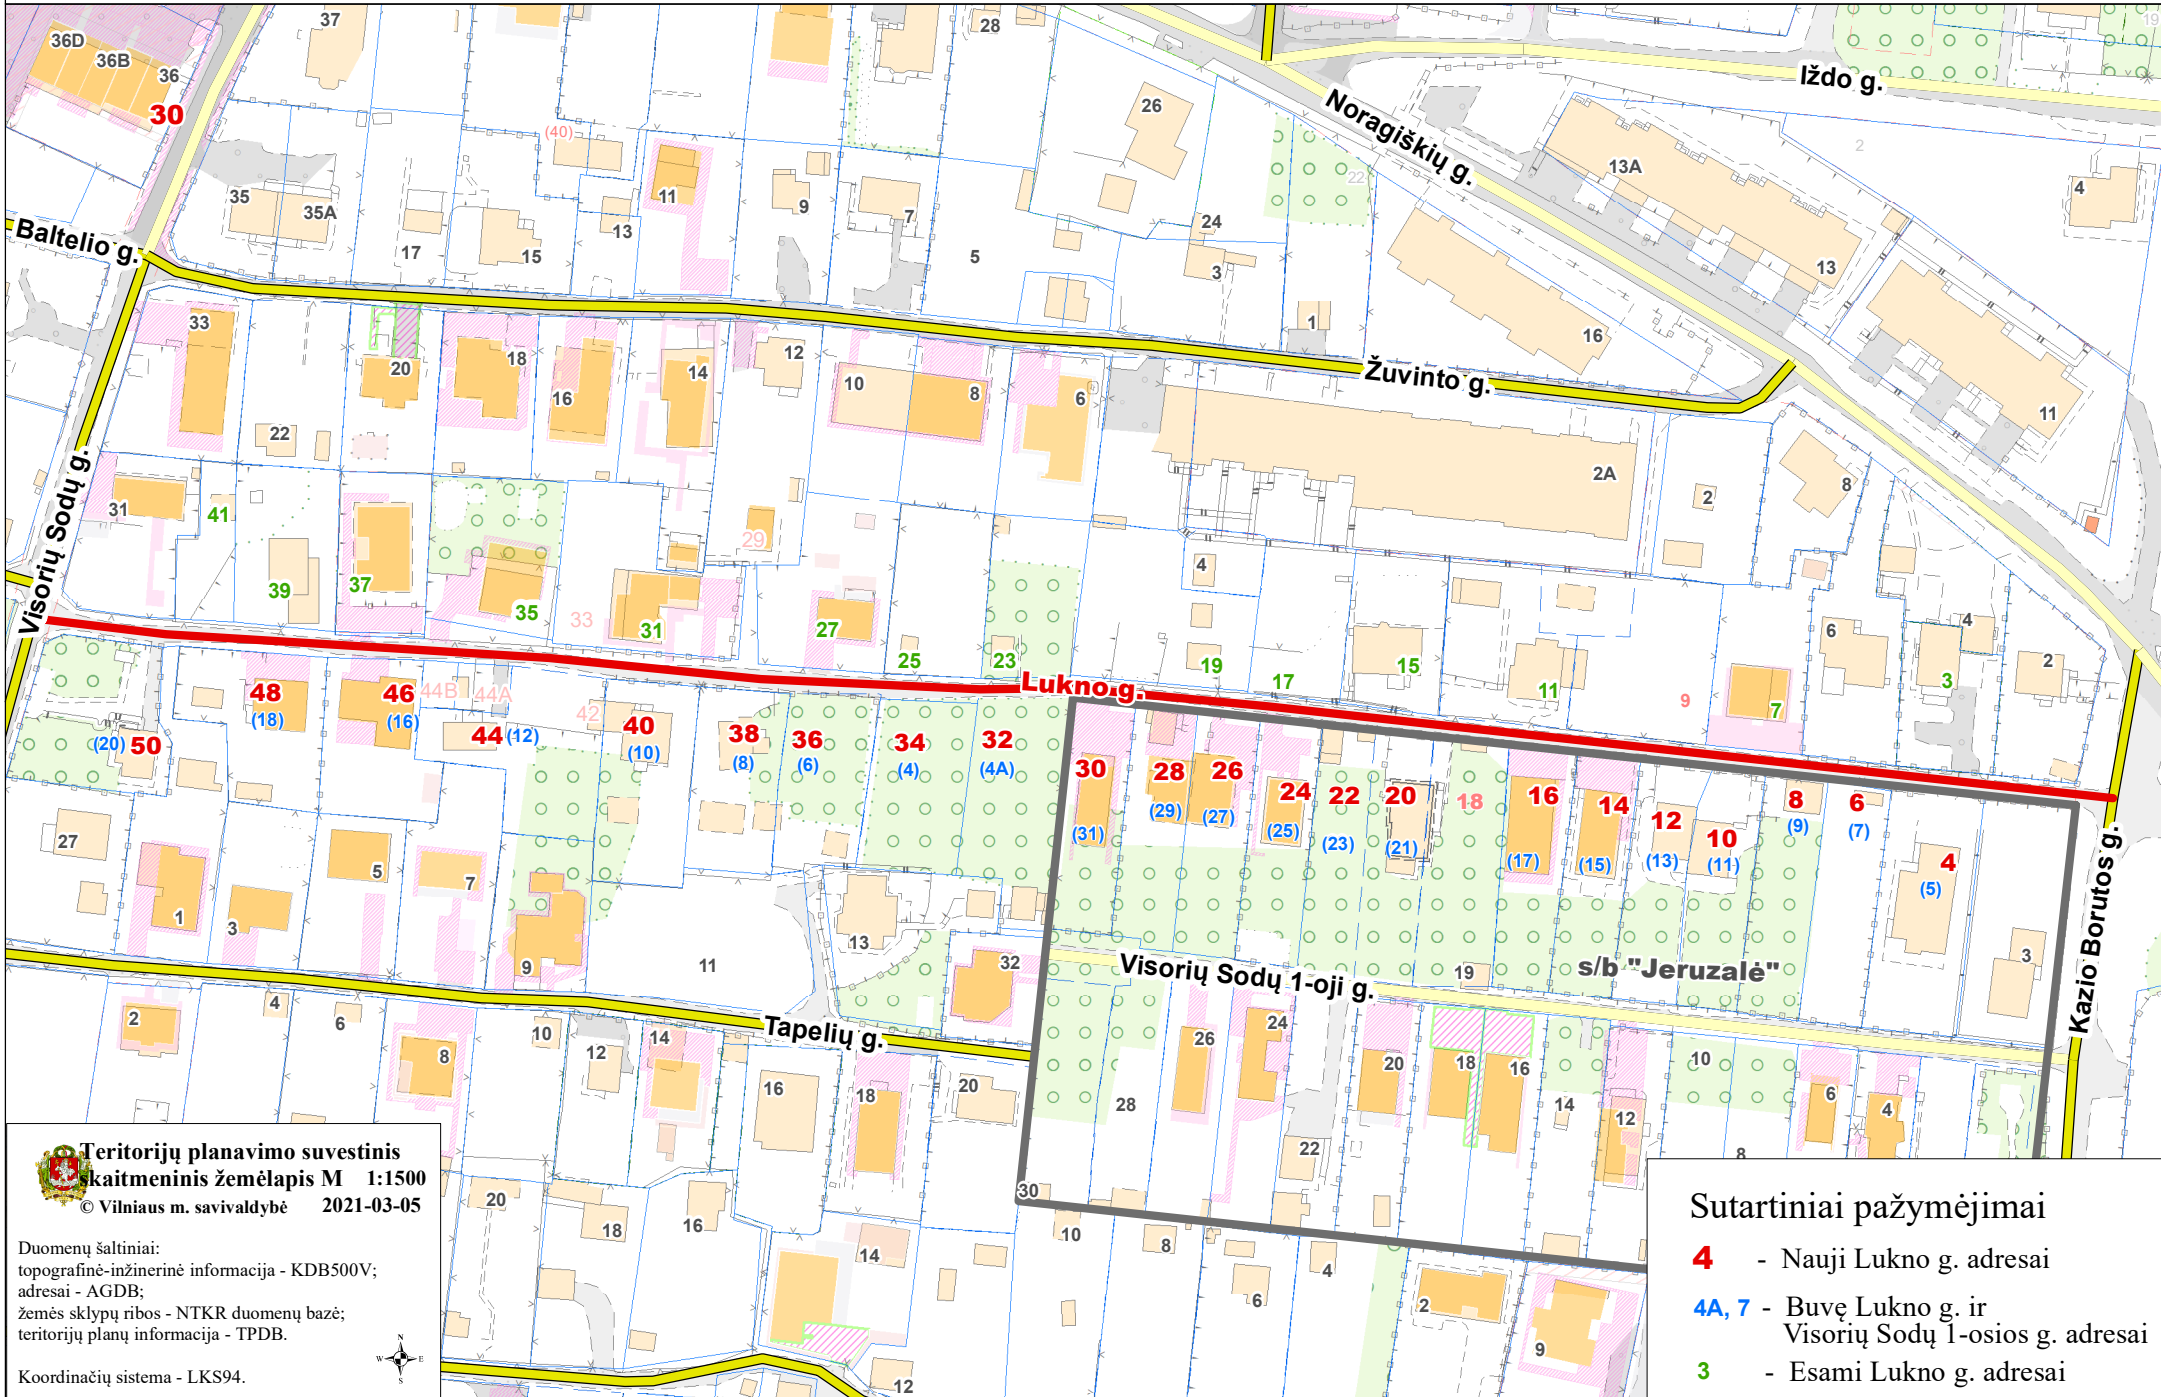

VILNIAUS MIESTO SAVIVALDYBĖS VERKIŲ SENIŪNIJOS  
**Lukno g.**  
 ADRESŲ NUMERIŲ KEITIMO/SUTEIKIMO PLANAS

Teritorijų planavimo suvestinis  
 skaitmeninis žemėlapis M 1:1500  
 © Vilniaus m. savivaldybė 2021-03-05

Duomenų šaltiniai:  
 topografinė-inžinerinė informacija - KDB500V;  
 adresai - AGDB;  
 žemės sklypų ribos - NTKR duomenų bazė;  
 teritorijų planų informacija - TPDB.

Koordinacių sistema - LKS94.

Sutartiniai pažymėjimai

- 4** - Nauji Lukno g. adresai
- 4A, 7** - Buvę Lukno g. ir Visorių Sodų 1-osios g. adresai
- 3** - Esami Lukno g. adresai