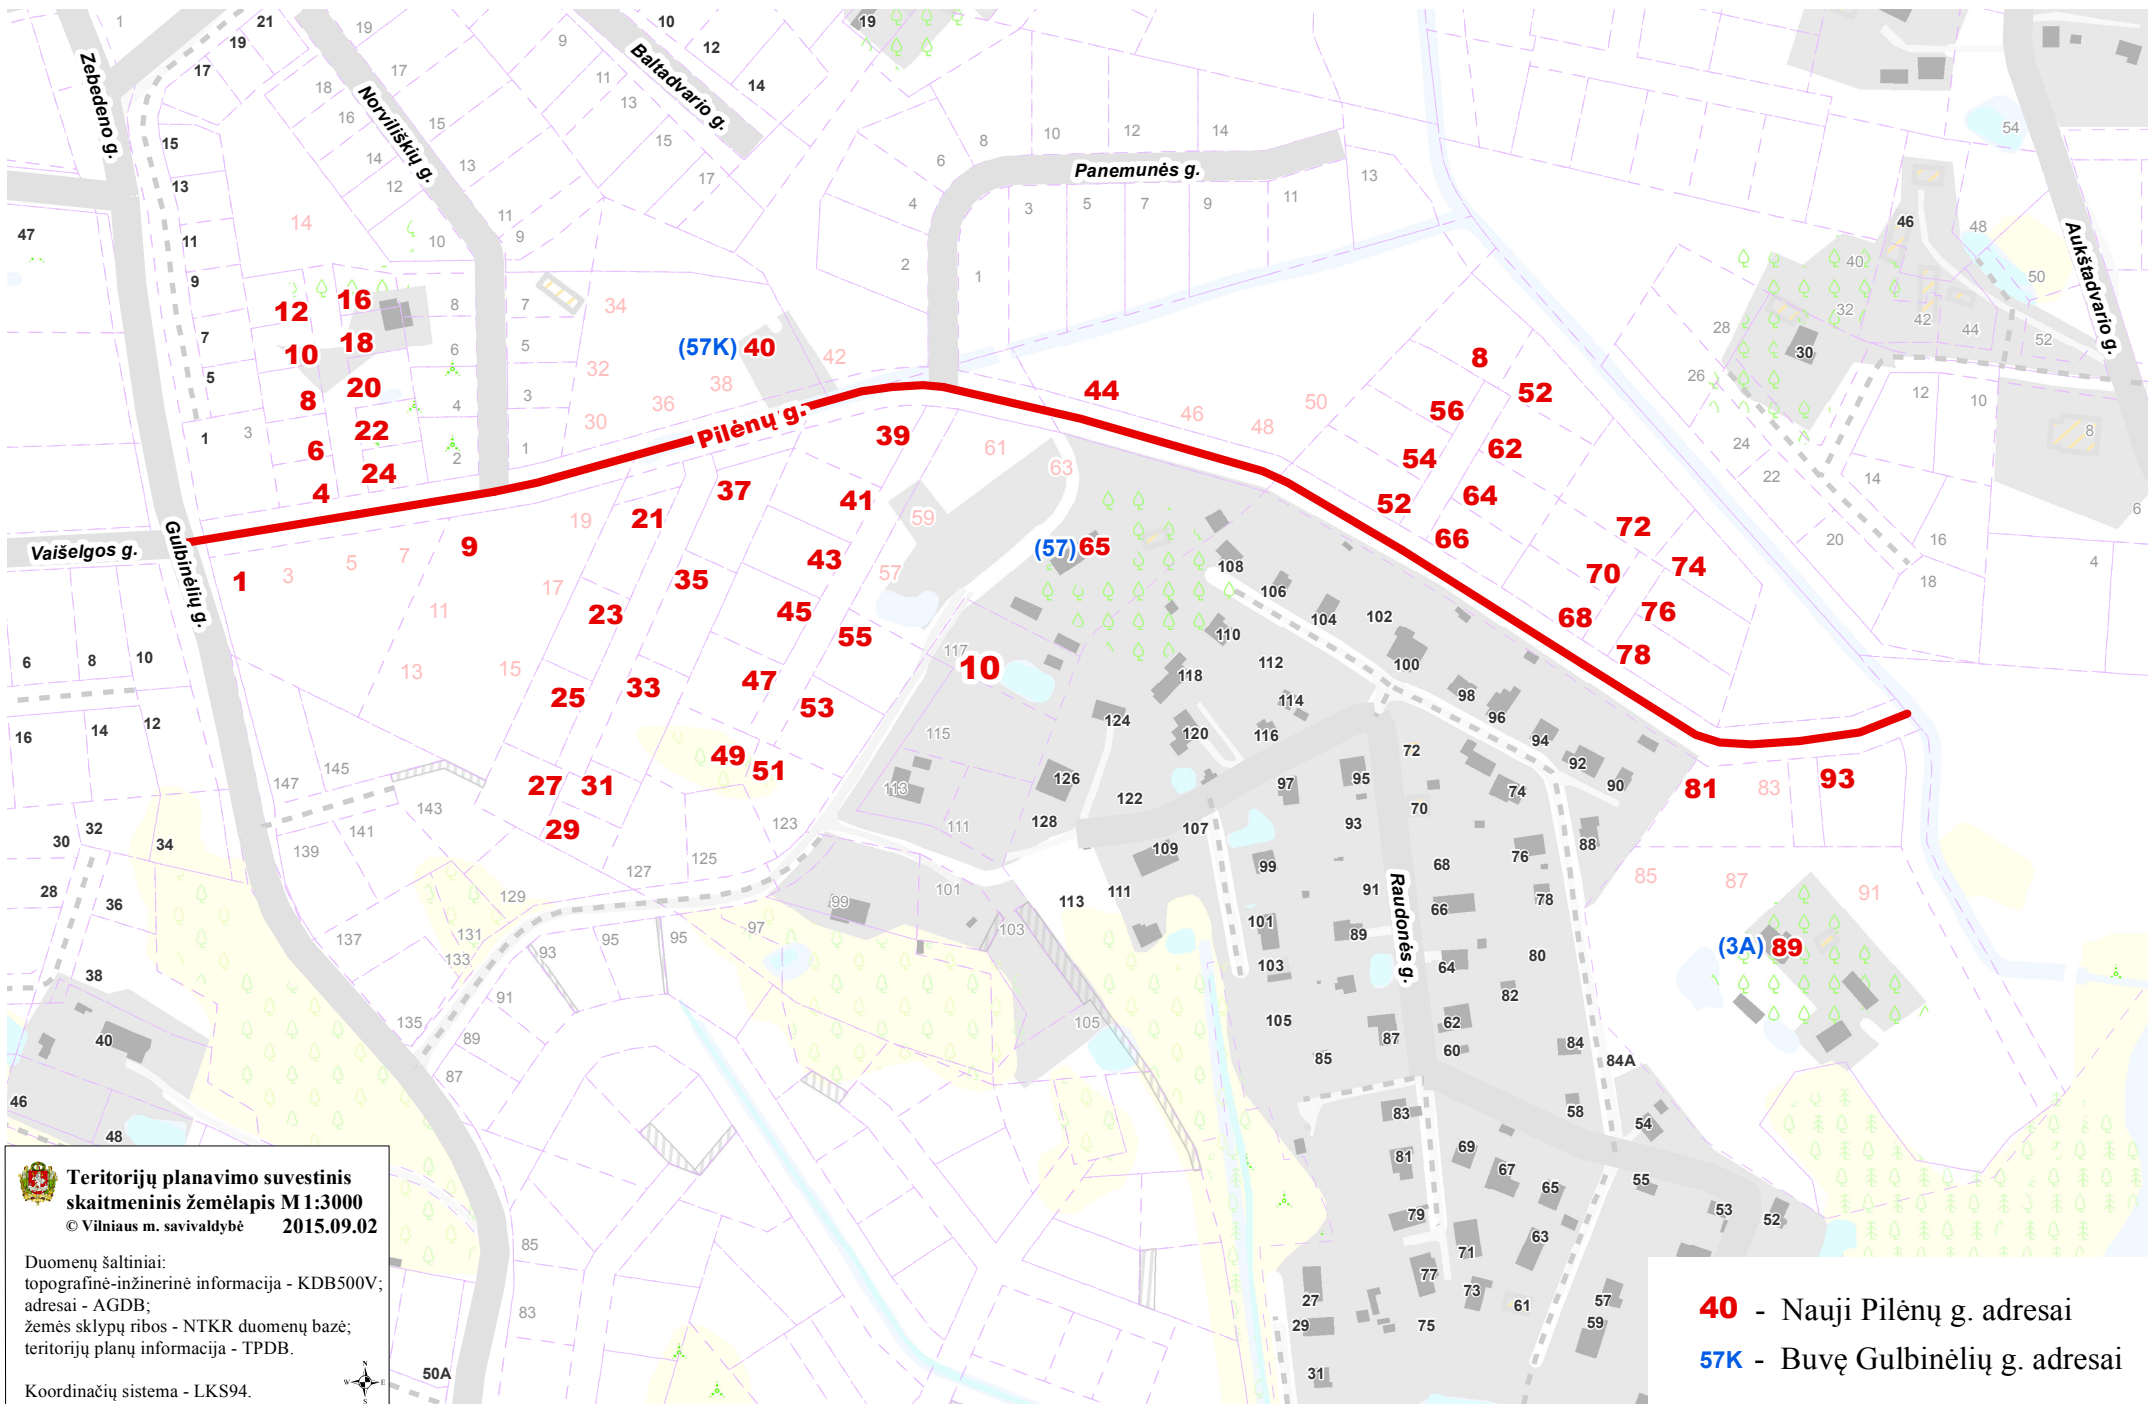

VILNIAUS MIESTO SAVIVALDYBĖS VERKIŲ SENIŪNIJOS
Gulbinėlių g. Nr. 3A, Nr.57, Nr.57K
ADRESŲ NUMERIŲ KEITIMO/SUTEIKIMO PLANAS

Teritorijų planavimo suvestinis
skaitmeninis žemėlapis M1:3000
© Vilniaus m. savivaldybė 2015.09.02

Duomenų šaltiniai:
topografinė-inžinerinė informacija - KDB500V;
adresai - AGDB;
žemės sklypų ribos - NTKR duomenų bazė;
teritorijų planų informacija - TPDB.

Koordinatių sistema - LKS94.