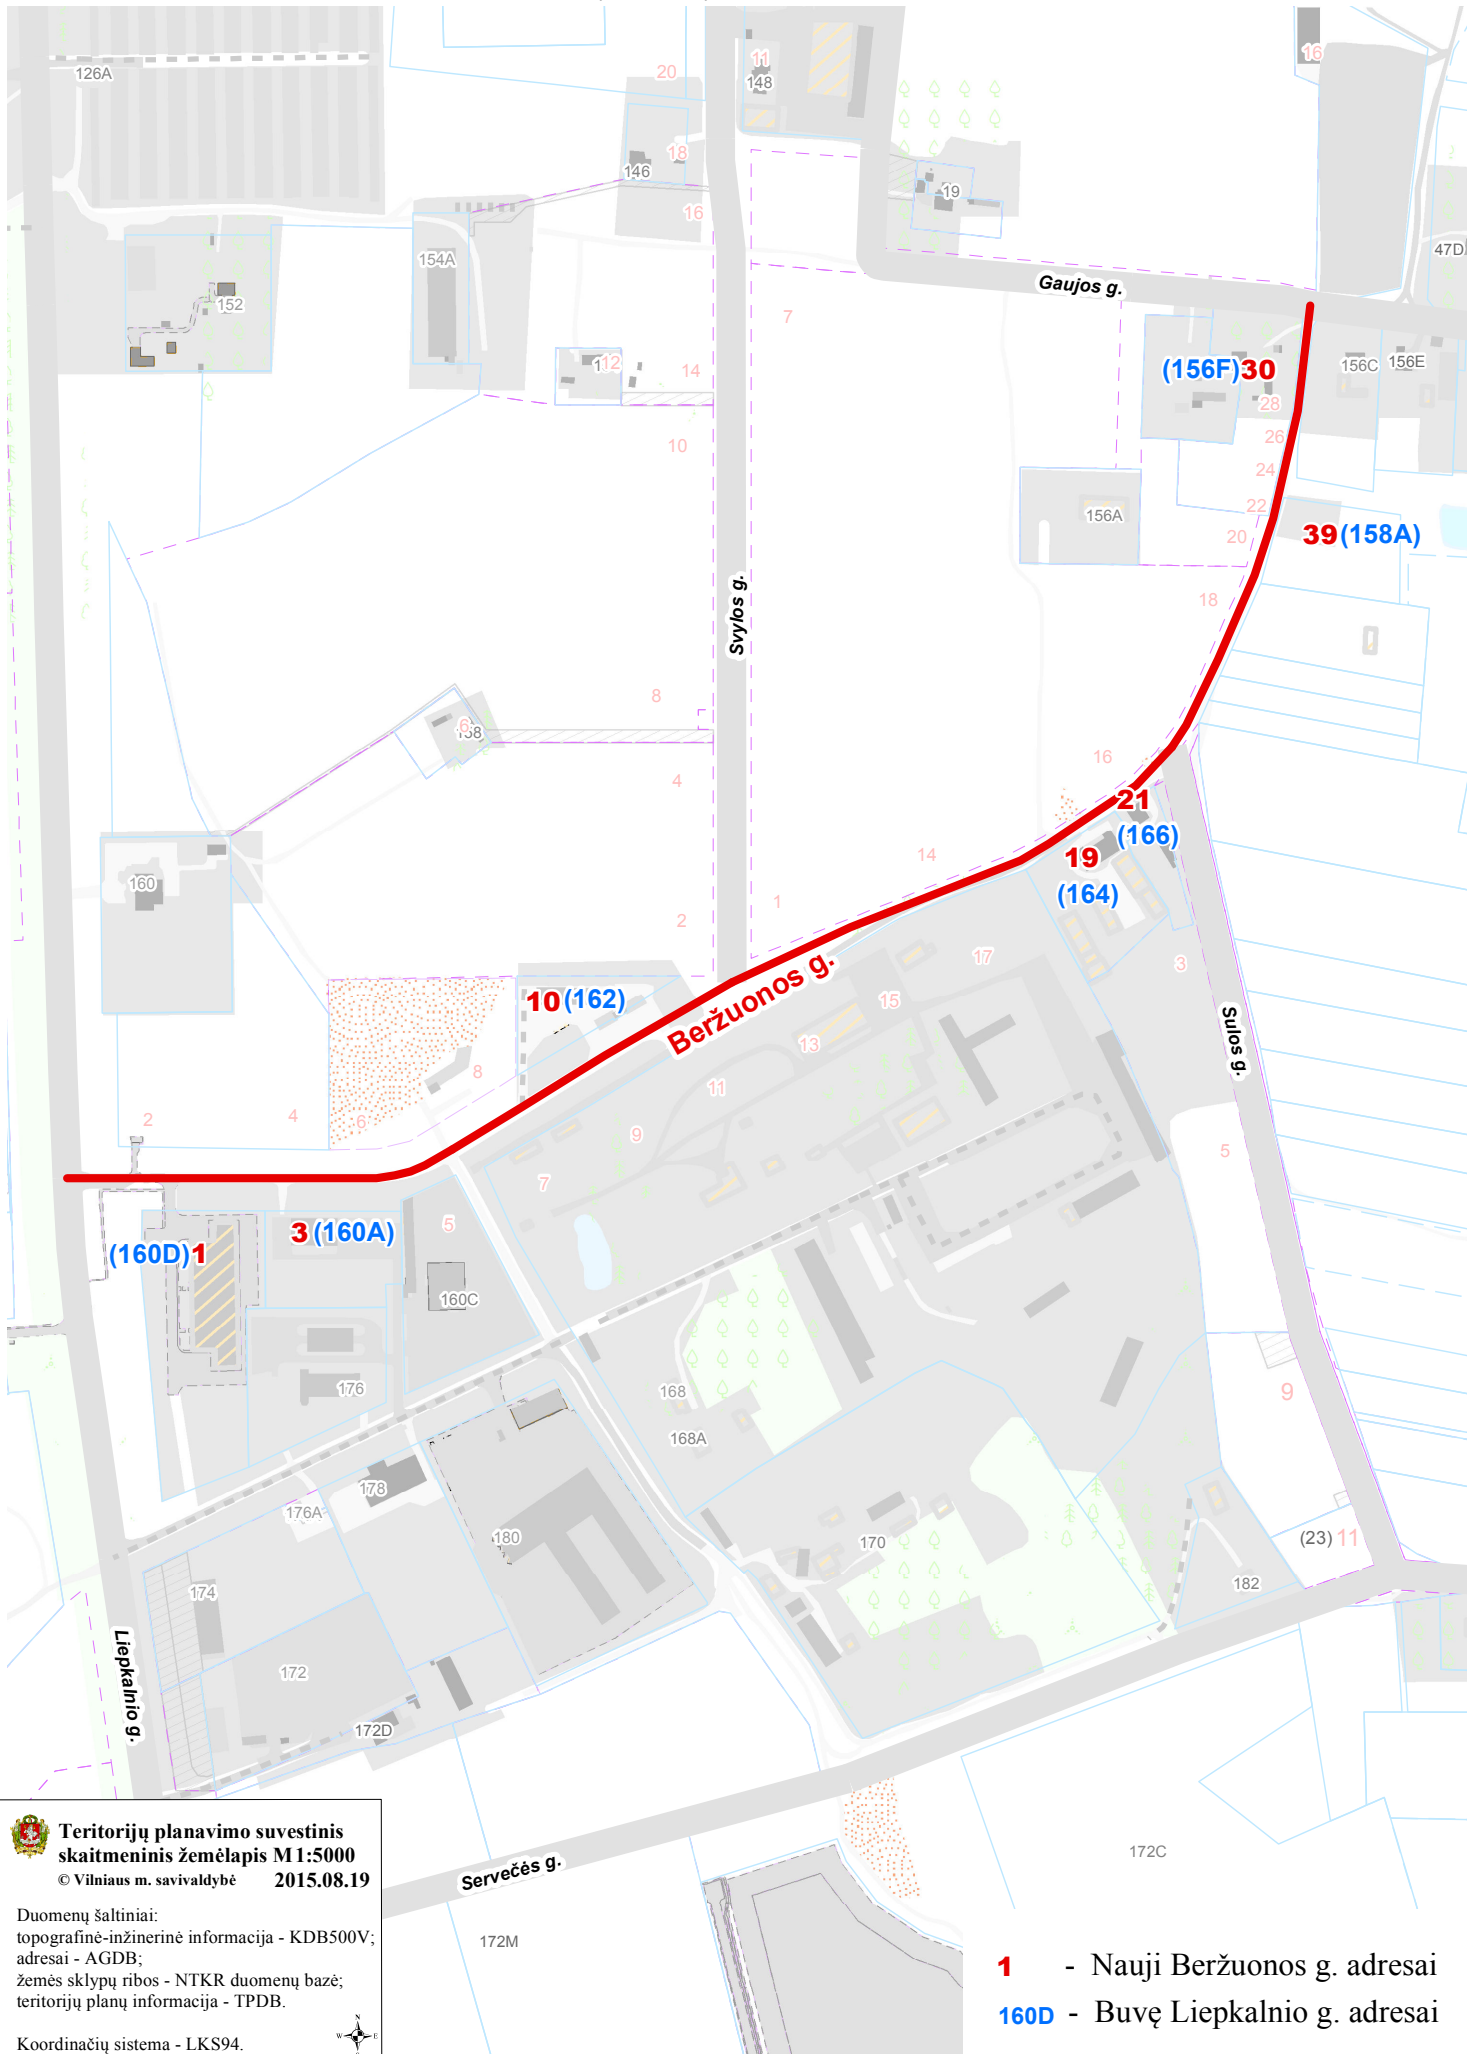

VILNIAUS MIESTO SAVIVALDYBĖS RASŲ SENIŪNIJOS
 Liepkalnio g. Nr. 156F, Nr.158A,160D, 160A, 162, 164, 166
 ADRESŲ NUMERIŲ KEITIMO PLANAS

**Teritorijų planavimo suvestinis
 skaitmeninis žemėlapis M1:5000**
 © Vilniaus m. savivaldybė 2015.08.19

Duomenų šaltiniai:
 topografinė-inžinerinė informacija - KDB500V;
 adresai - AGDB;
 žemės sklypų ribos - NTKR duomenų bazė;
 teritorijų planų informacija - TPDB.

Koordinacių sistema - LKS94.

- 1** - Nauji Beržuonos g. adresai
- 160D** - Buvę Liepkalnio g. adresai