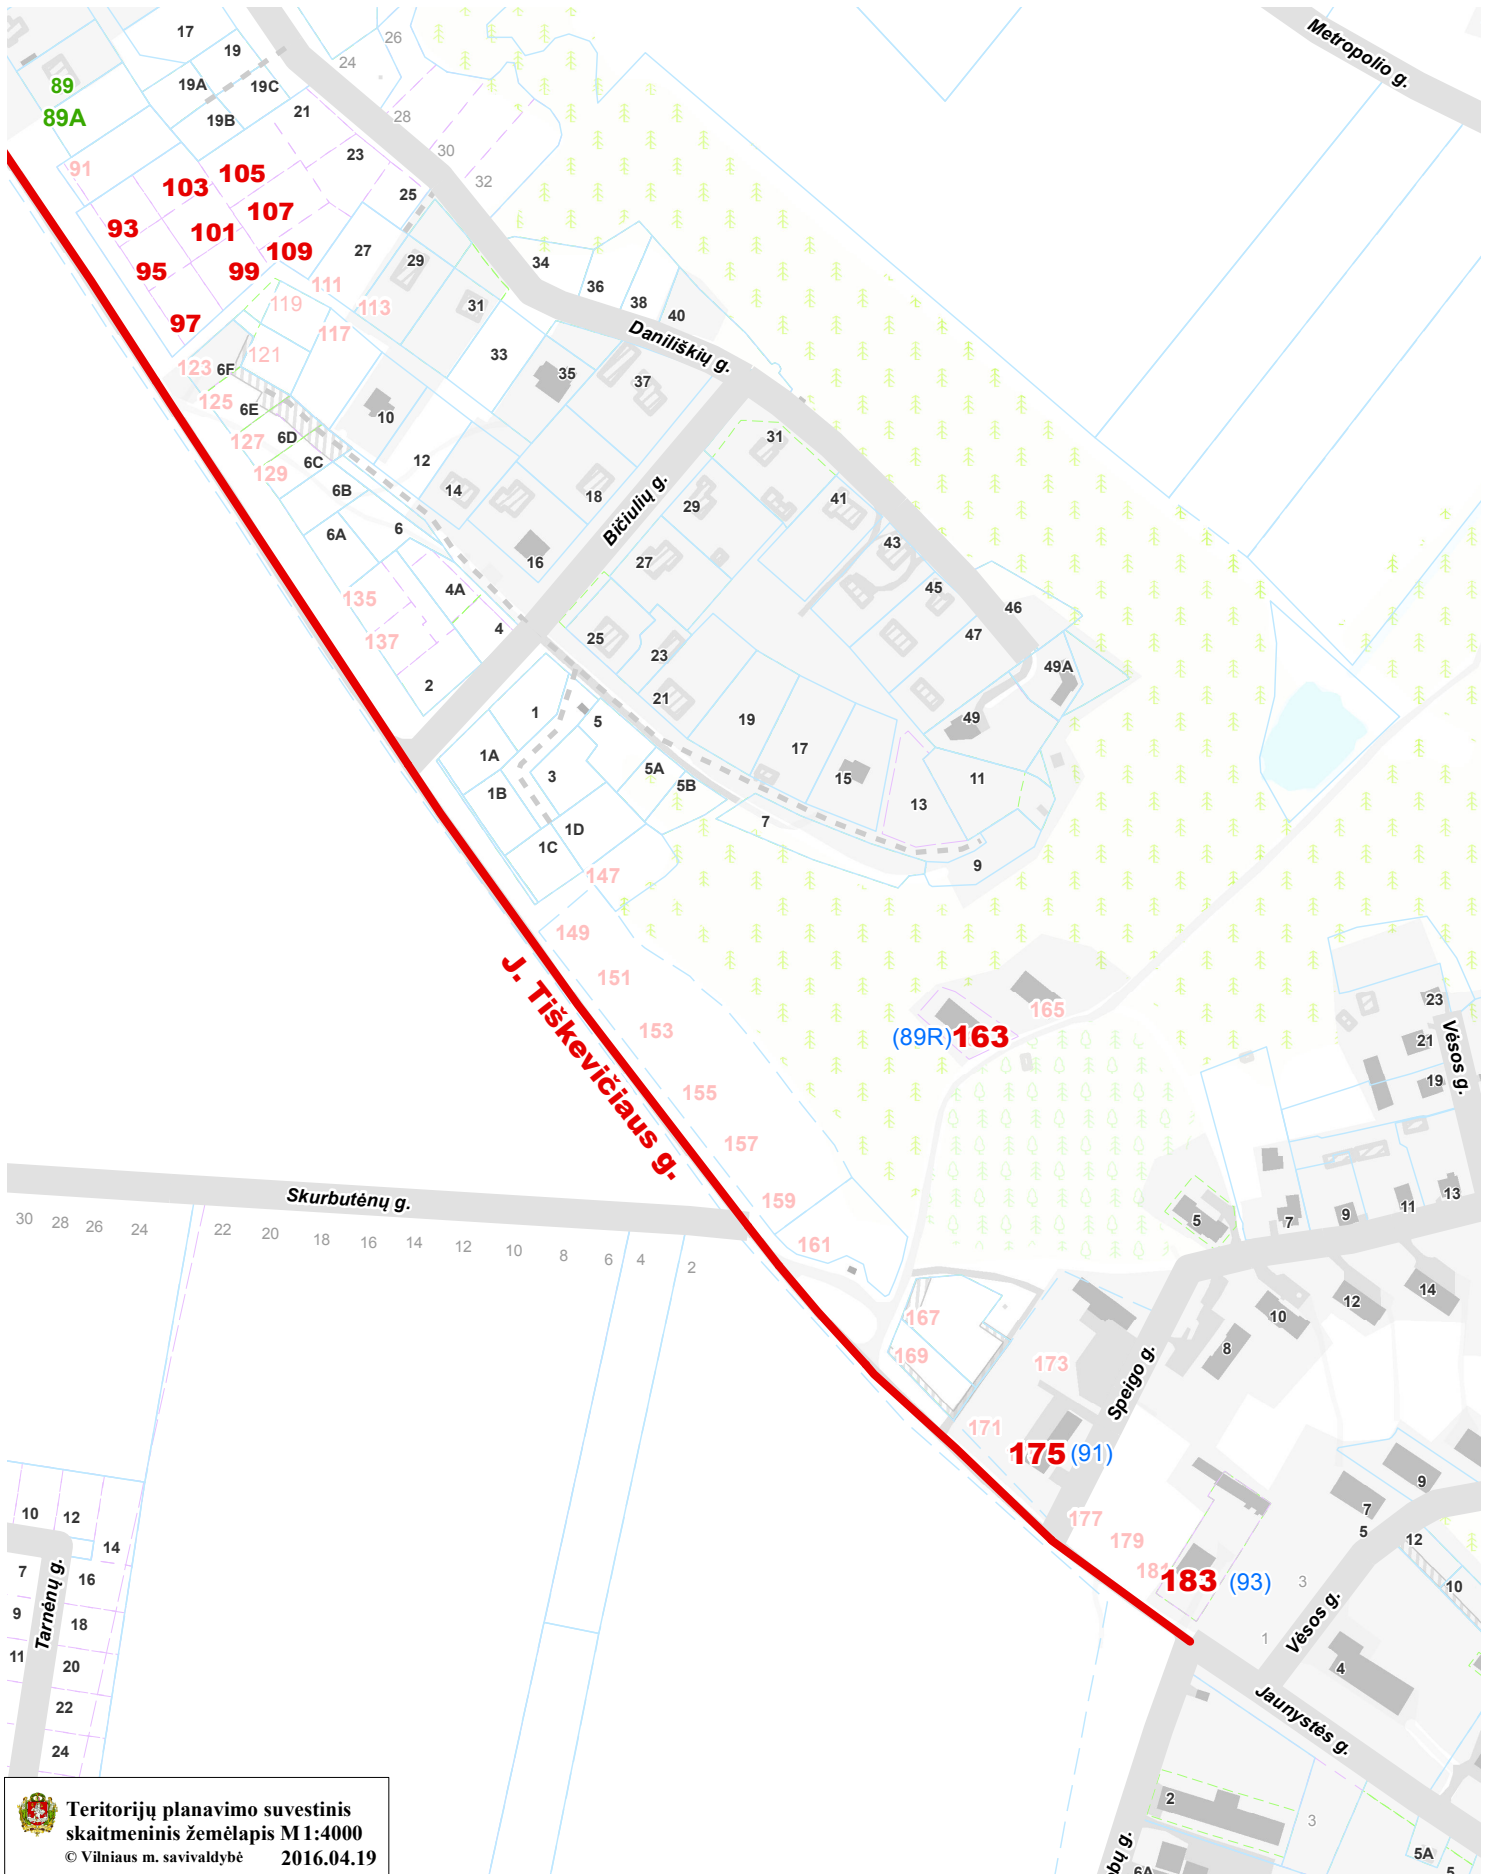

VILNIAUS MIESTO SAVIVALDYBĖS PANERIŲ SENIŪNIJOS  
 J. Tiškevičiaus g. Nr. 89R, Nr. 91, Nr. 93  
 ADRESŲ NUMERIŲ KEITIMO/SUTEIKIMO PLANAS

**Teritorijų planavimo suvestinis  
 skaitmeninis žemėlapis M 1:4000**  
 © Vilniaus m. savivaldybė 2016.04.19

Duomenų šaltiniai:  
 topografinė-inžinerinė informacija - KDB500V;  
 adresai - AGDB;  
 žemės sklypų ribos - NTKR duomenų bazė;  
 teritorijų planų informacija - TPDB.

Koordinacių sistema - LKS94.

1

- 175** - Nauji J. Tiškevičiaus g. adresai
- 91** - Buvę J. Tiškevičiaus g. adresai
- 89** - Esami adresai