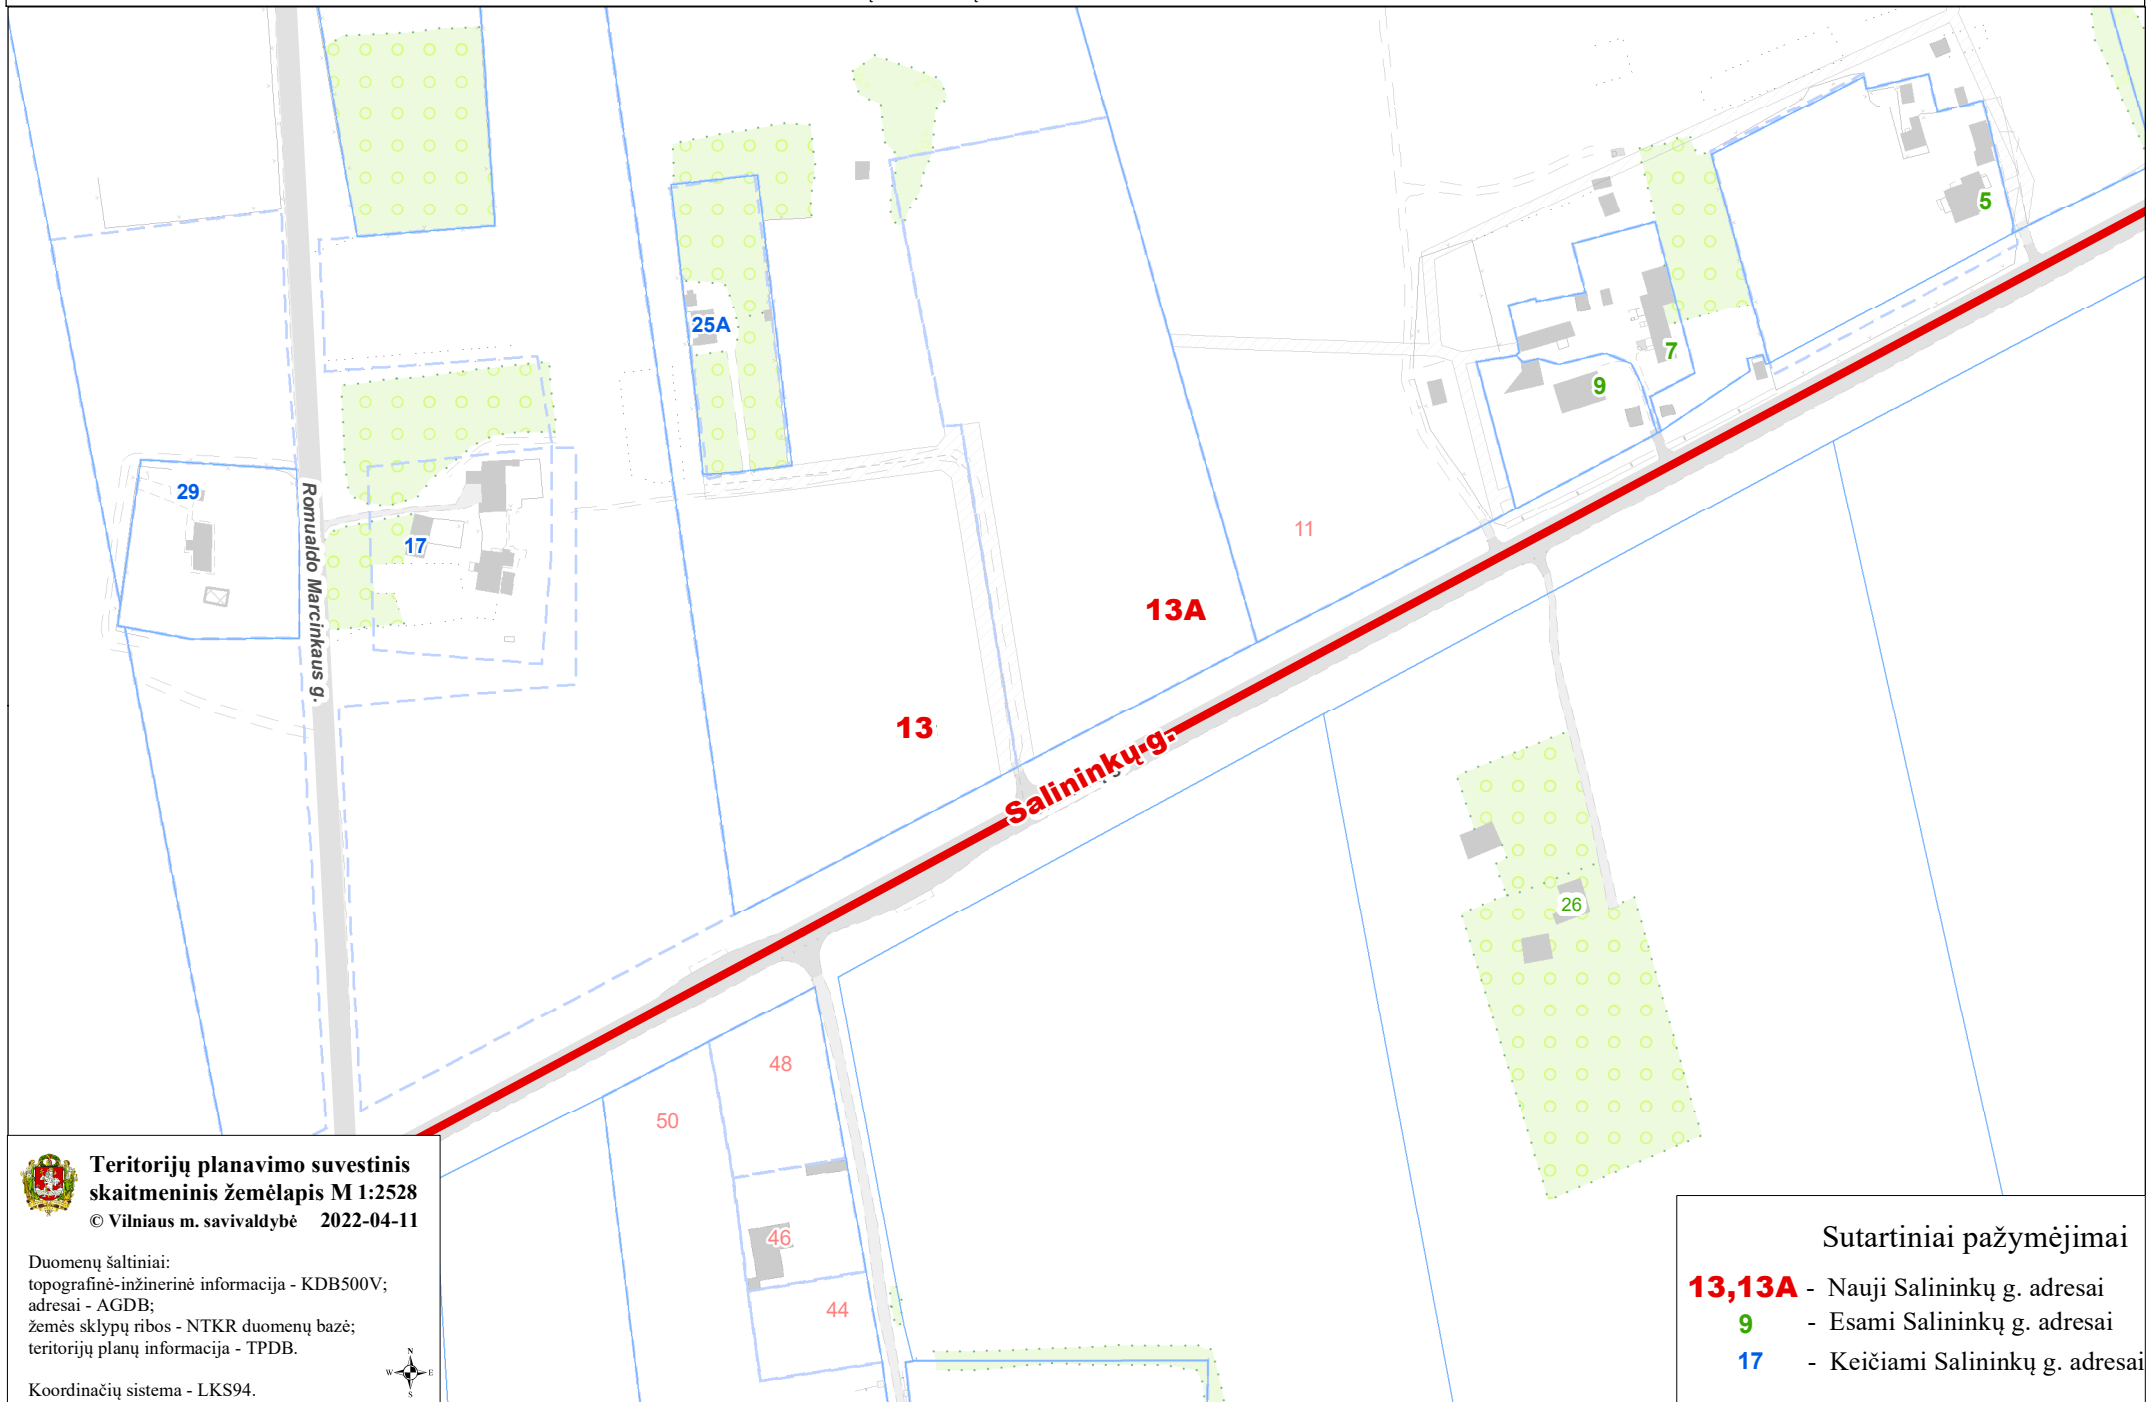

VILNIAUS MIESTO SAVIVALDYBĖS NAUJININKŲ SENIŪNIJOS  
**Salininkų g. Nr. 13, Nr. 13A**  
ADRESŲ NUMERIŲ KEITIMO/SUTEIKIMO PLANAS

**Teritorijų planavimo suvestinis  
skaitmeninis žemėlapis M 1:2528**  
© Vilniaus m. savivaldybė 2022-04-11

Duomenų šaltiniai:  
topografinė-inžinerinė informacija - KDB500V;  
adresai - AGDB;  
žemės sklypų ribos - NTKR duomenų bazė;  
teritorijų planų informacija - TPDB.

Koordinatų sistema - LKS94.