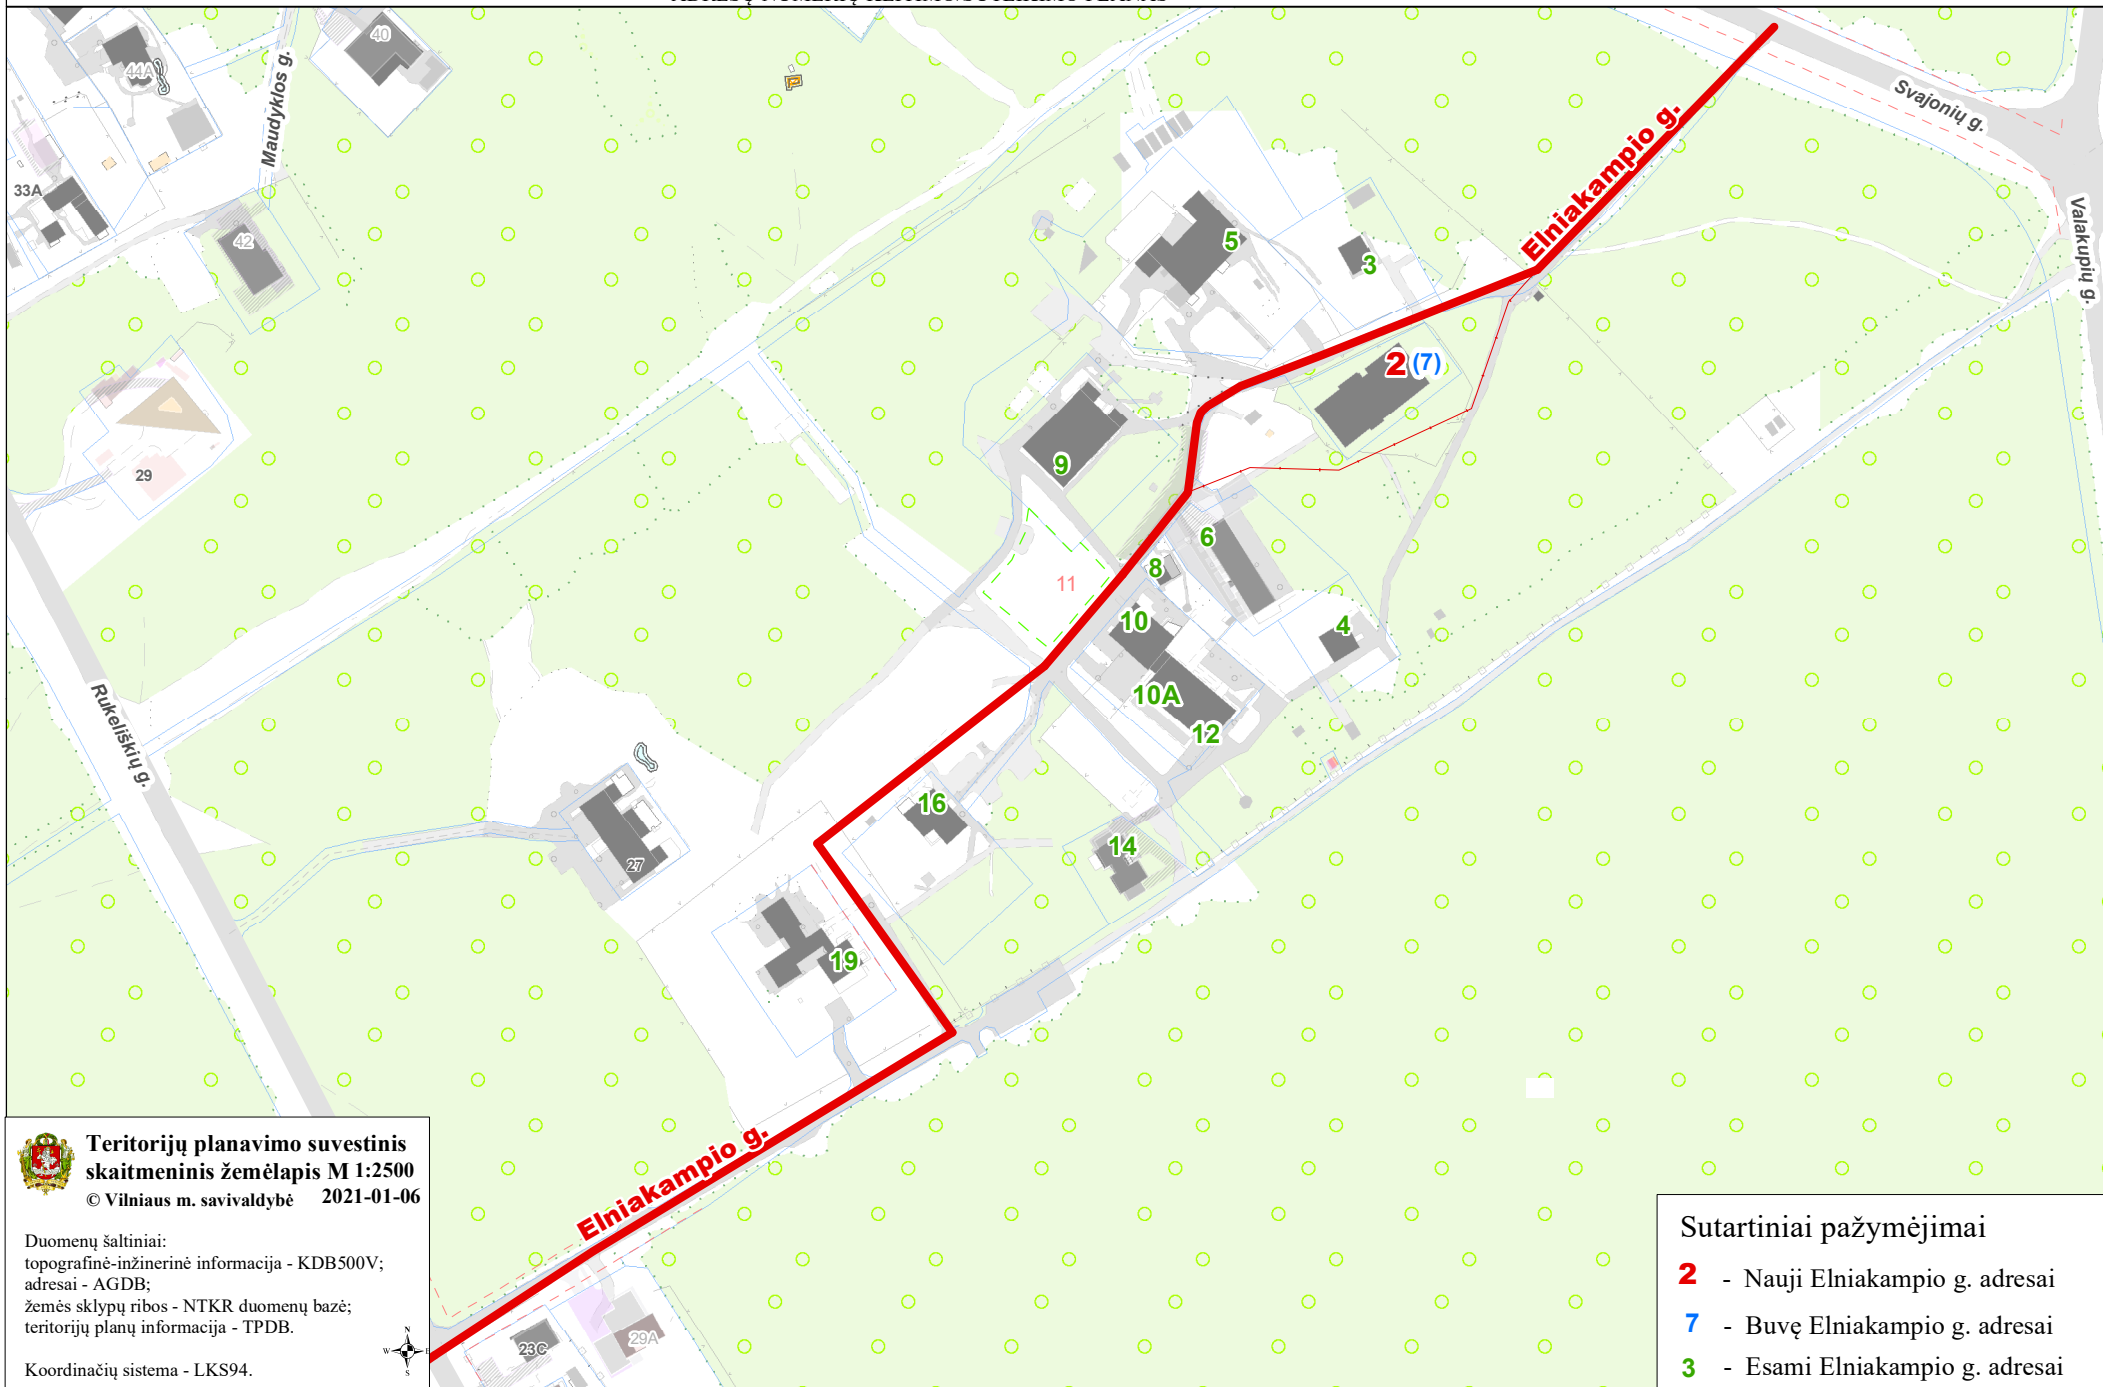

VILNIAUS MIESTO SAVIVALDYBĖS ANTAKALNIO SENIŪNIJOS
Elniakampio g. Nr. 7
ADRESŲ NUMERIŲ KEITIMO/SUTEIKIMO PLANAS

**Teritorijų planavimo suvestinis
skaitmeninis žemėlapis M 1:2500**
© Vilniaus m. savivaldybė 2021-01-06

Duomenų šaltiniai:
topografinė-inžinerinė informacija - KDB500V;
adresai - AGDB;
žemės sklypų ribos - NTKR duomenų bazė;
teritorijų planų informacija - TPDB.

Koordinacių sistema - LKS94.

Sutartiniai pažymėjimai

- 2** - Nauji Elniakampio g. adresai
- 7** - Buvę Elniakampio g. adresai
- 3** - Esami Elniakampio g. adresai