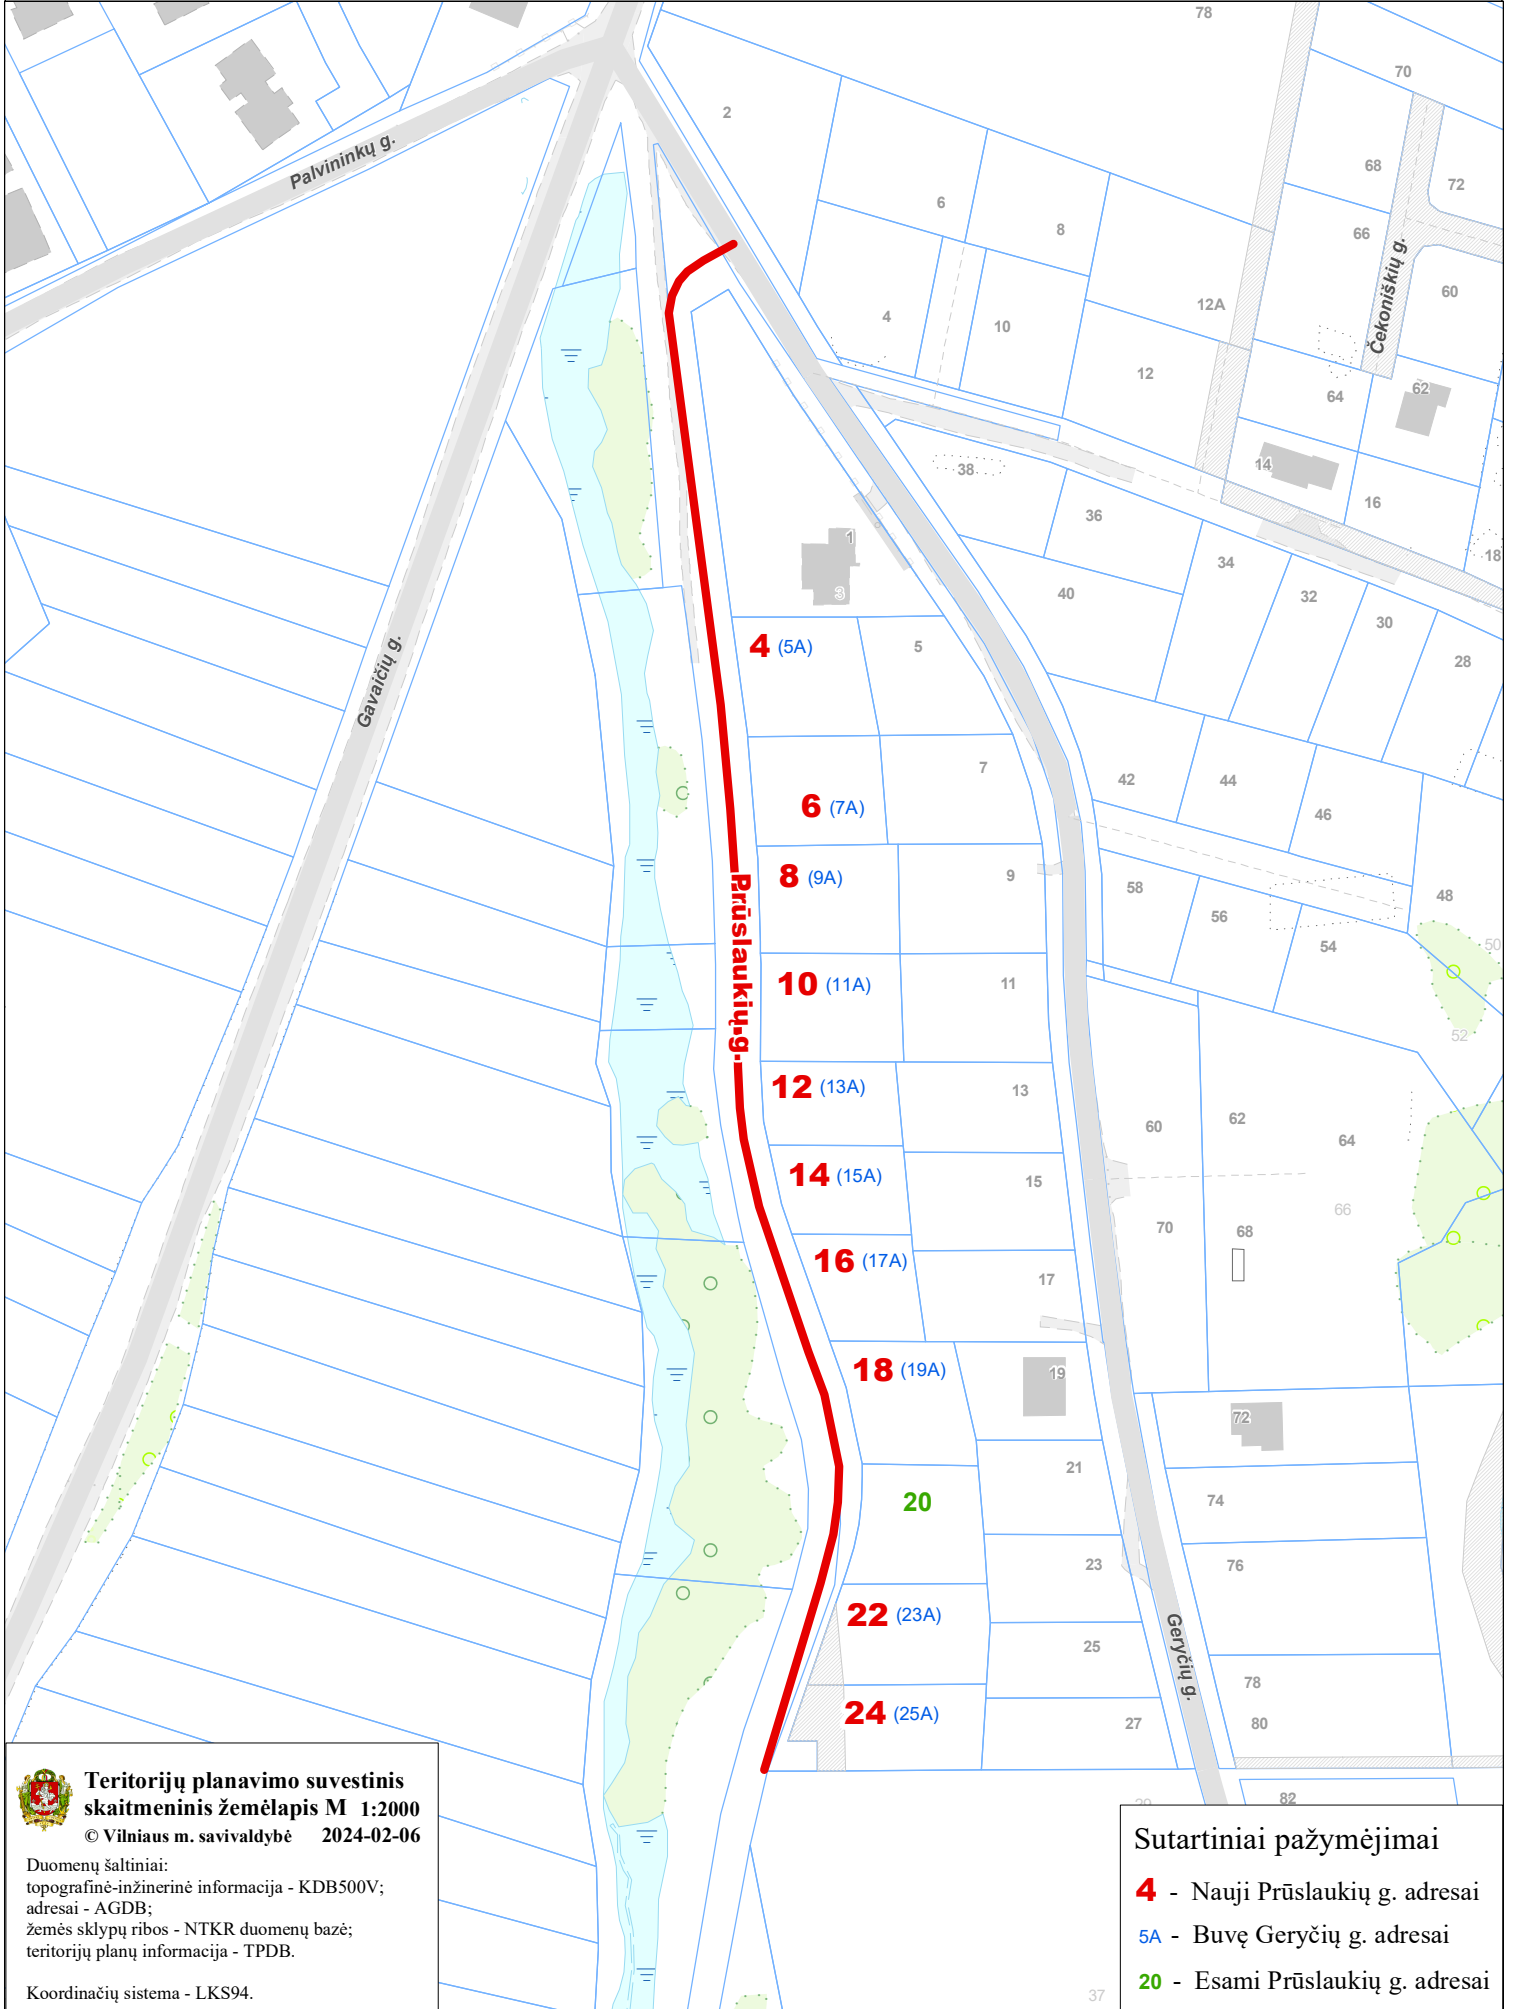

VILNIAUS MIESTO SAVIVALDYBĖS PILAITĖS SENIŪNIJOS  
**Prūslaukių g. (buv. Geryčių g.)**  
ADRESŲ NUMERIŲ KEITIMO/SUTEIKIMO PLANAS

**Teritorijų planavimo suvestinis  
skaitmeninis žemėlapis M 1:2000**  
© Vilniaus m. savivaldybė 2024-02-06

Duomenų šaltiniai:  
topografinė-inžinerinė informacija - KDB500V;  
adresai - AGDB;  
žemės sklypų ribos - NTKR duomenų bazė;  
teritorijų planų informacija - TPDB.

Koordinatų sistema - LKS94.

**Sutartiniai pažymėjimai**

- 4** - Nauji Prūslaukių g. adresai
- 5A** - Buvę Geryčių g. adresai
- 20** - Esami Prūslaukių g. adresai