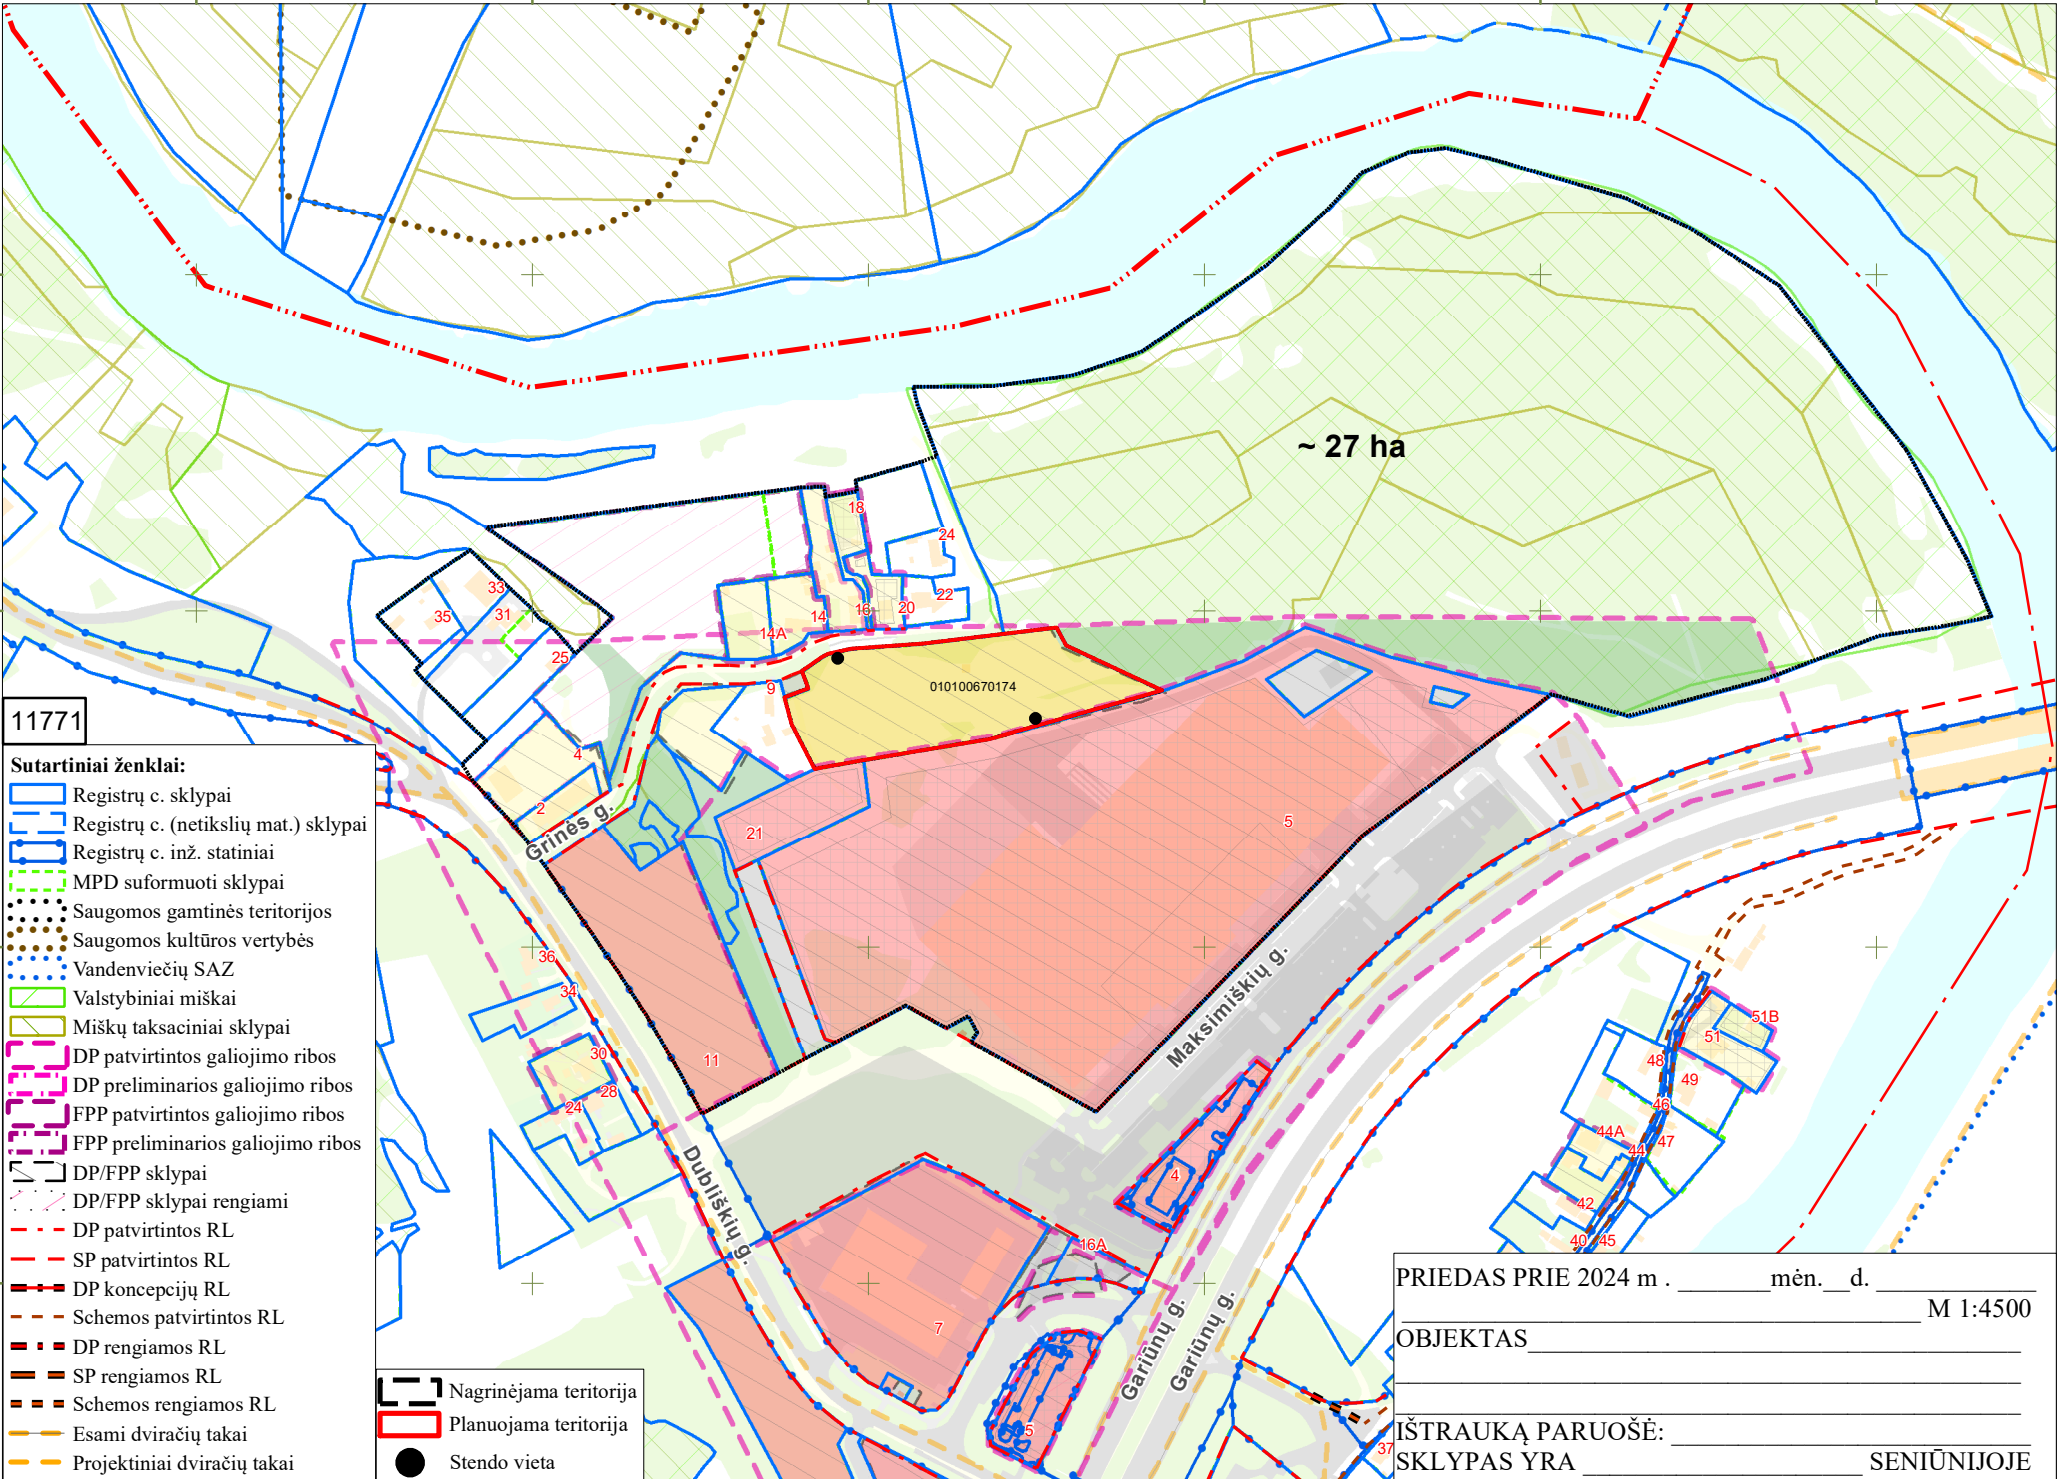

575200

575400

575600

575800

576000

576200

6060200

6060000

6059800

6059600

11771

**Sutartiniai ženklai:**

- Registrų c. sklypai
- Registrų c. (netikslių mat.) sklypai
- Registrų c. inž. statiniai
- MPD suformuoti sklypai
- Saugomos gamtinės teritorijos
- Saugomos kultūros vertybės
- Vandenviečių SAZ
- Valstybiniai miškai
- Miškų taksaciniai sklypai
- DP patvirtintos galiojimo ribos
- DP preliminarios galiojimo ribos
- FPP patvirtintos galiojimo ribos
- FPP preliminarios galiojimo ribos
- DP/FPP sklypai
- DP/FPP sklypai rengiami
- DP patvirtintos RL
- SP patvirtintos RL
- DP koncepcijų RL
- Schemos patvirtintos RL
- DP rengiamos RL
- SP rengiamos RL
- Schemos rengiamos RL
- Esami dviračių takai
- Projektiniai dviračių takai
- Nagrinėjama teritorija
- Planuojama teritorija
- Stendo vieta

PRIEDAS PRIE 2024 m. \_\_\_\_\_ mėn. \_\_\_ d. \_\_\_\_\_ M 1:4500

OBJEKTAS \_\_\_\_\_

\_\_\_\_\_

IŠTRAUKĄ PARUOŠĖ: \_\_\_\_\_

SKLYPAS YRA \_\_\_\_\_ SENIŪNIJOJE