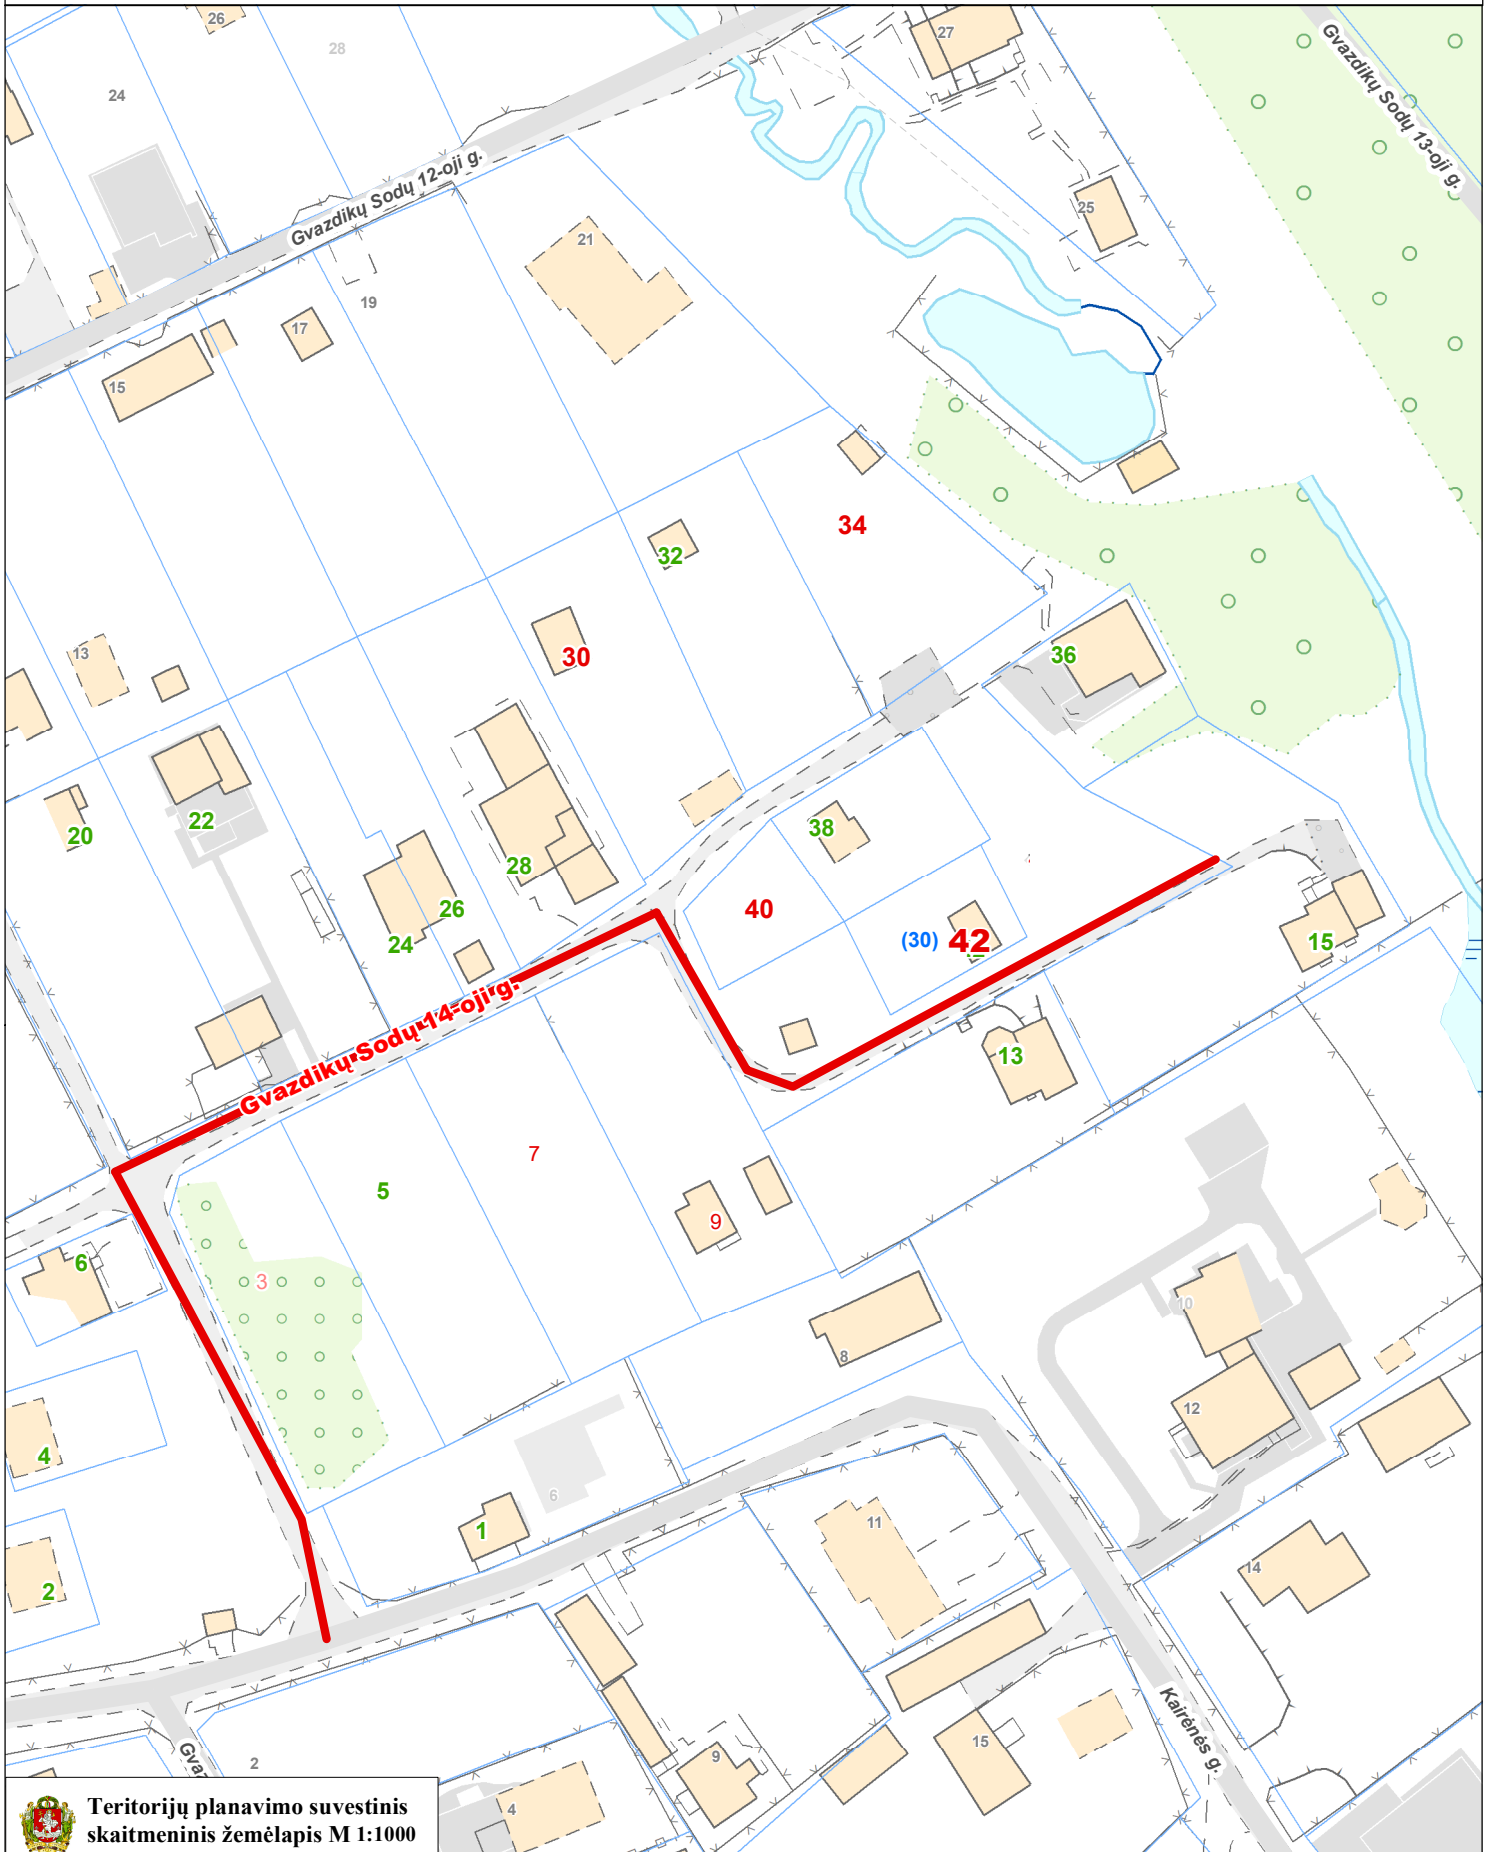

VILNIAUS MIESTO SAVIVALDYBĖS ANTAKALNIO SENIŪNIJOS  
**Gvazdikų Sodų 14-oji g. Nr. 30**  
ADRESŲ NUMERIŲ KEITIMO/SUTEIKIMO PLANAS

**Teritorijų planavimo suvestinis  
skaitmeninis žemėlapis M 1:1000**  
© Vilniaus m. savivaldybė 2021-04-12

Duomenų šaltiniai:  
topografinė-inžinerinė informacija - KDB500V;  
adresai - AGDB;  
žemės sklypų ribos - NTKR duomenų bazė;  
teritorijų planų informacija - TPDB.

Koordinacių sistema - LKS94.

**Sutartiniai pažymėjimai**

- 42** - Nauji Gvazdikų Sodų 14-oji g. adresai
- 30** - Buvę Gvazdikų Sodų 14-oji g. adresai
- 38** - Esami Gvazdikų Sodų 14-oji g. adresai