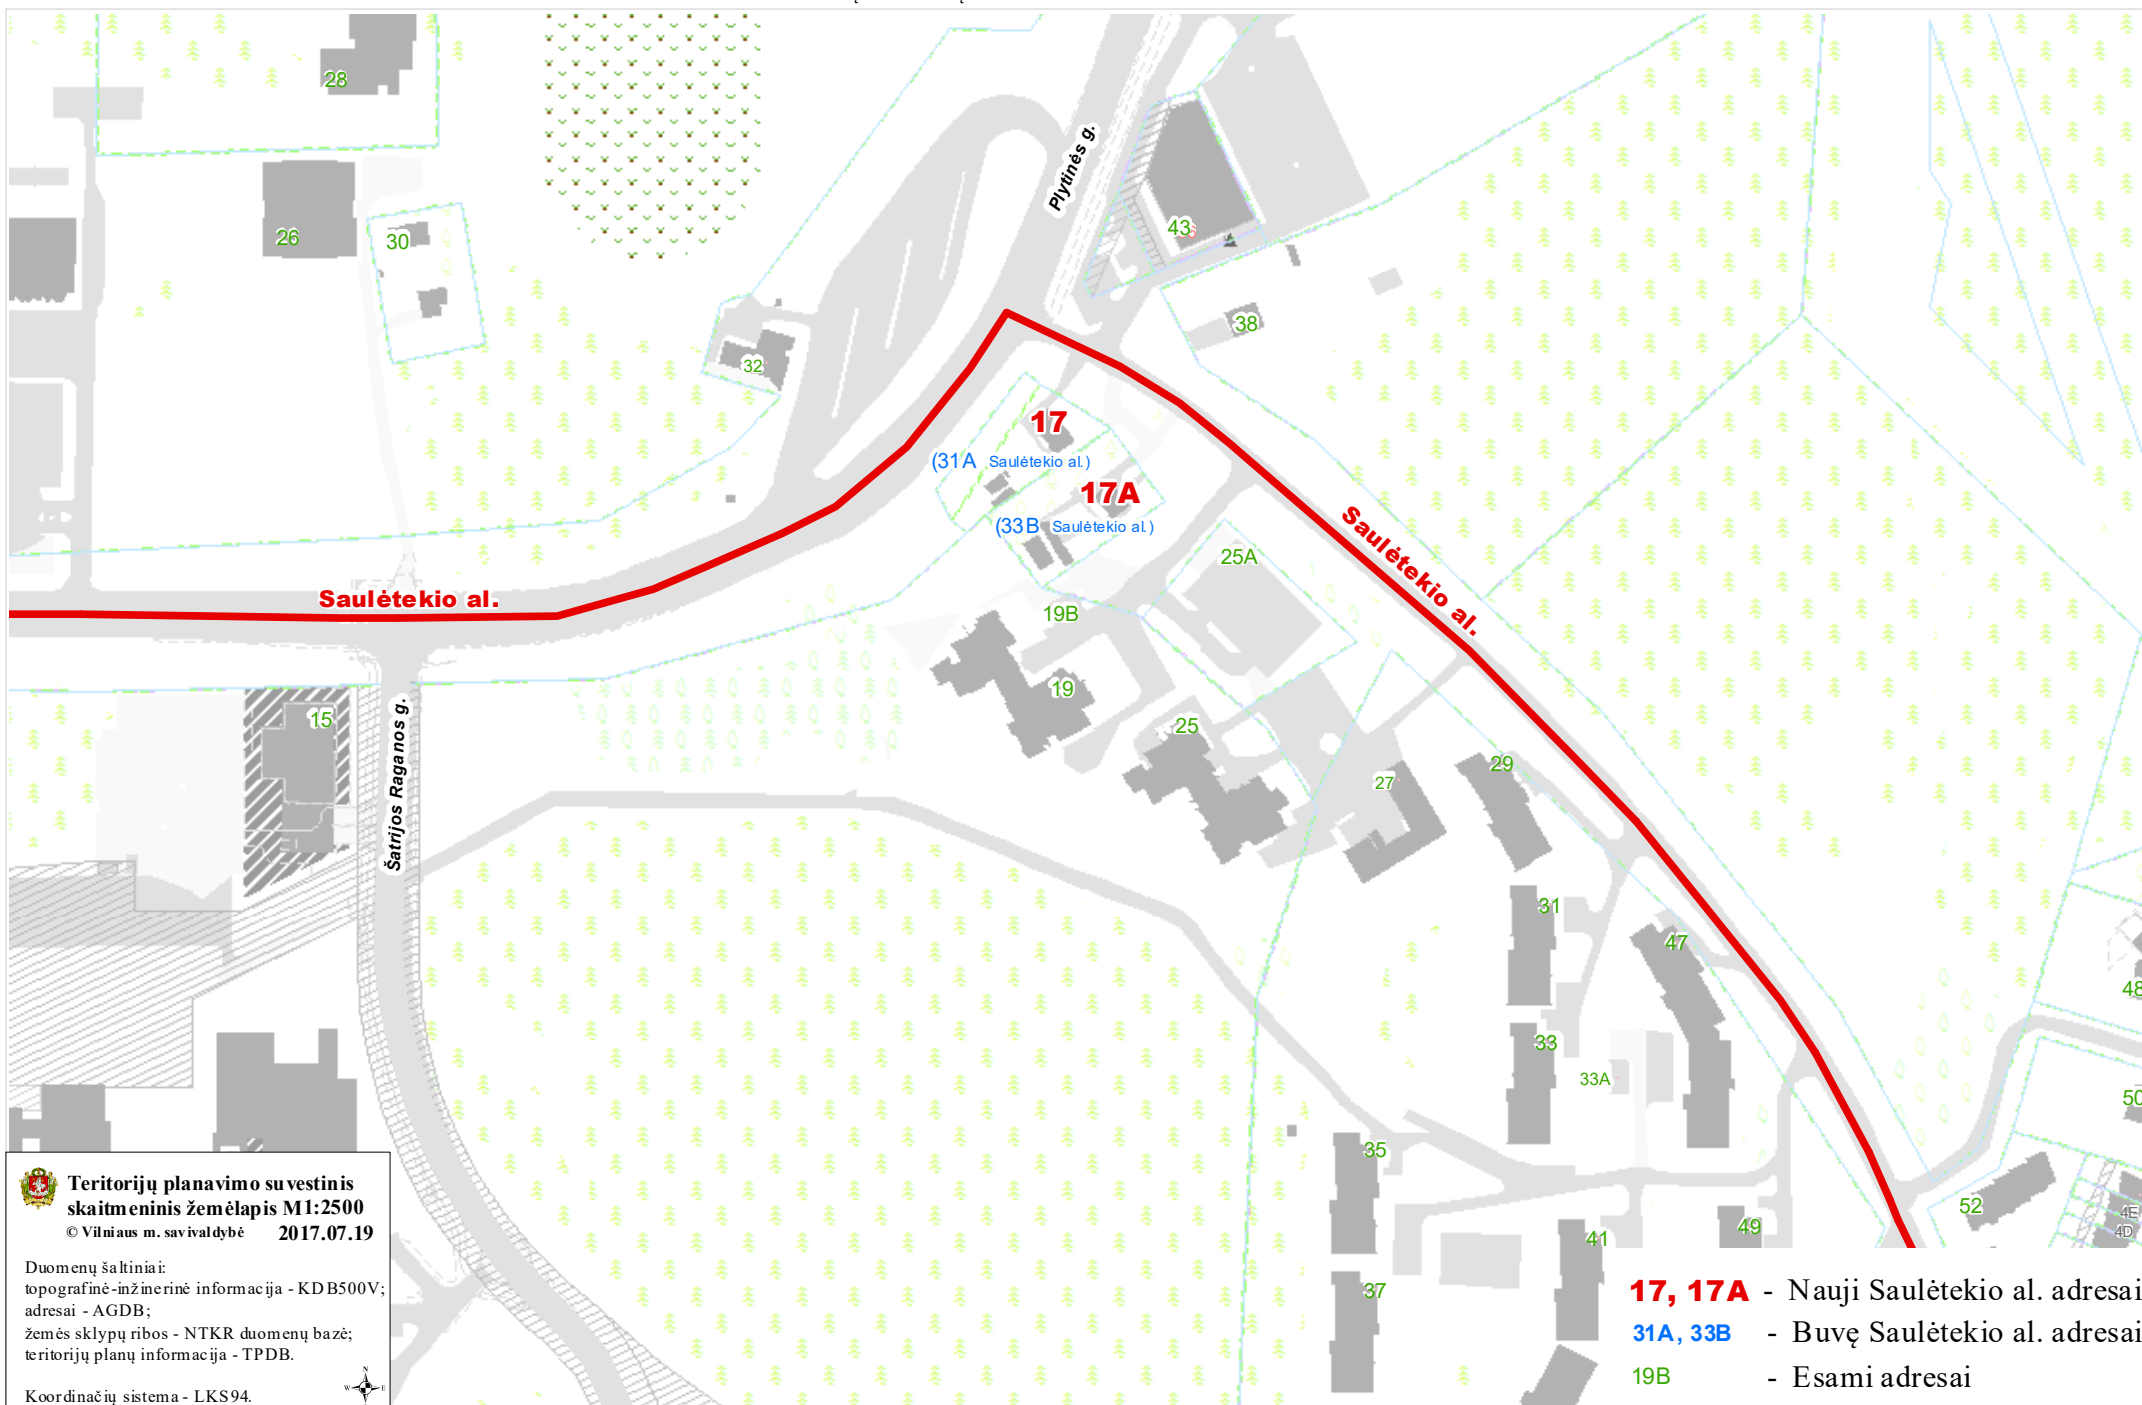

VILNIAUS MIESTO SAVIVALDYBĖS ANTAKALNIO SENIŪNIJOS

Saulėtekio al. Nr. 31A, Nr. 33B

ADRESŲ NUMERIŲ KEITIMO/SUTEIKIMO PLANAS

 **Teritorijų planavimo suvestinis skaitmeninis žemėlapis M1:2500**
© Vilniaus m. savivaldybė 2017.07.19

Duomenų šaltiniai:
topografinė-inžinerinė informacija - KDB500V;
adresai - AGDB;
žemės sklypų ribos - NTKR duomenų bazė;
teritorijų planų informacija - TPDB.

Koordinacių sistema - LKS94.

17, 17A - Nauji Saulėtekio al. adresai
31A, 33B - Buvę Saulėtekio al. adresai
19B - Esami adresai