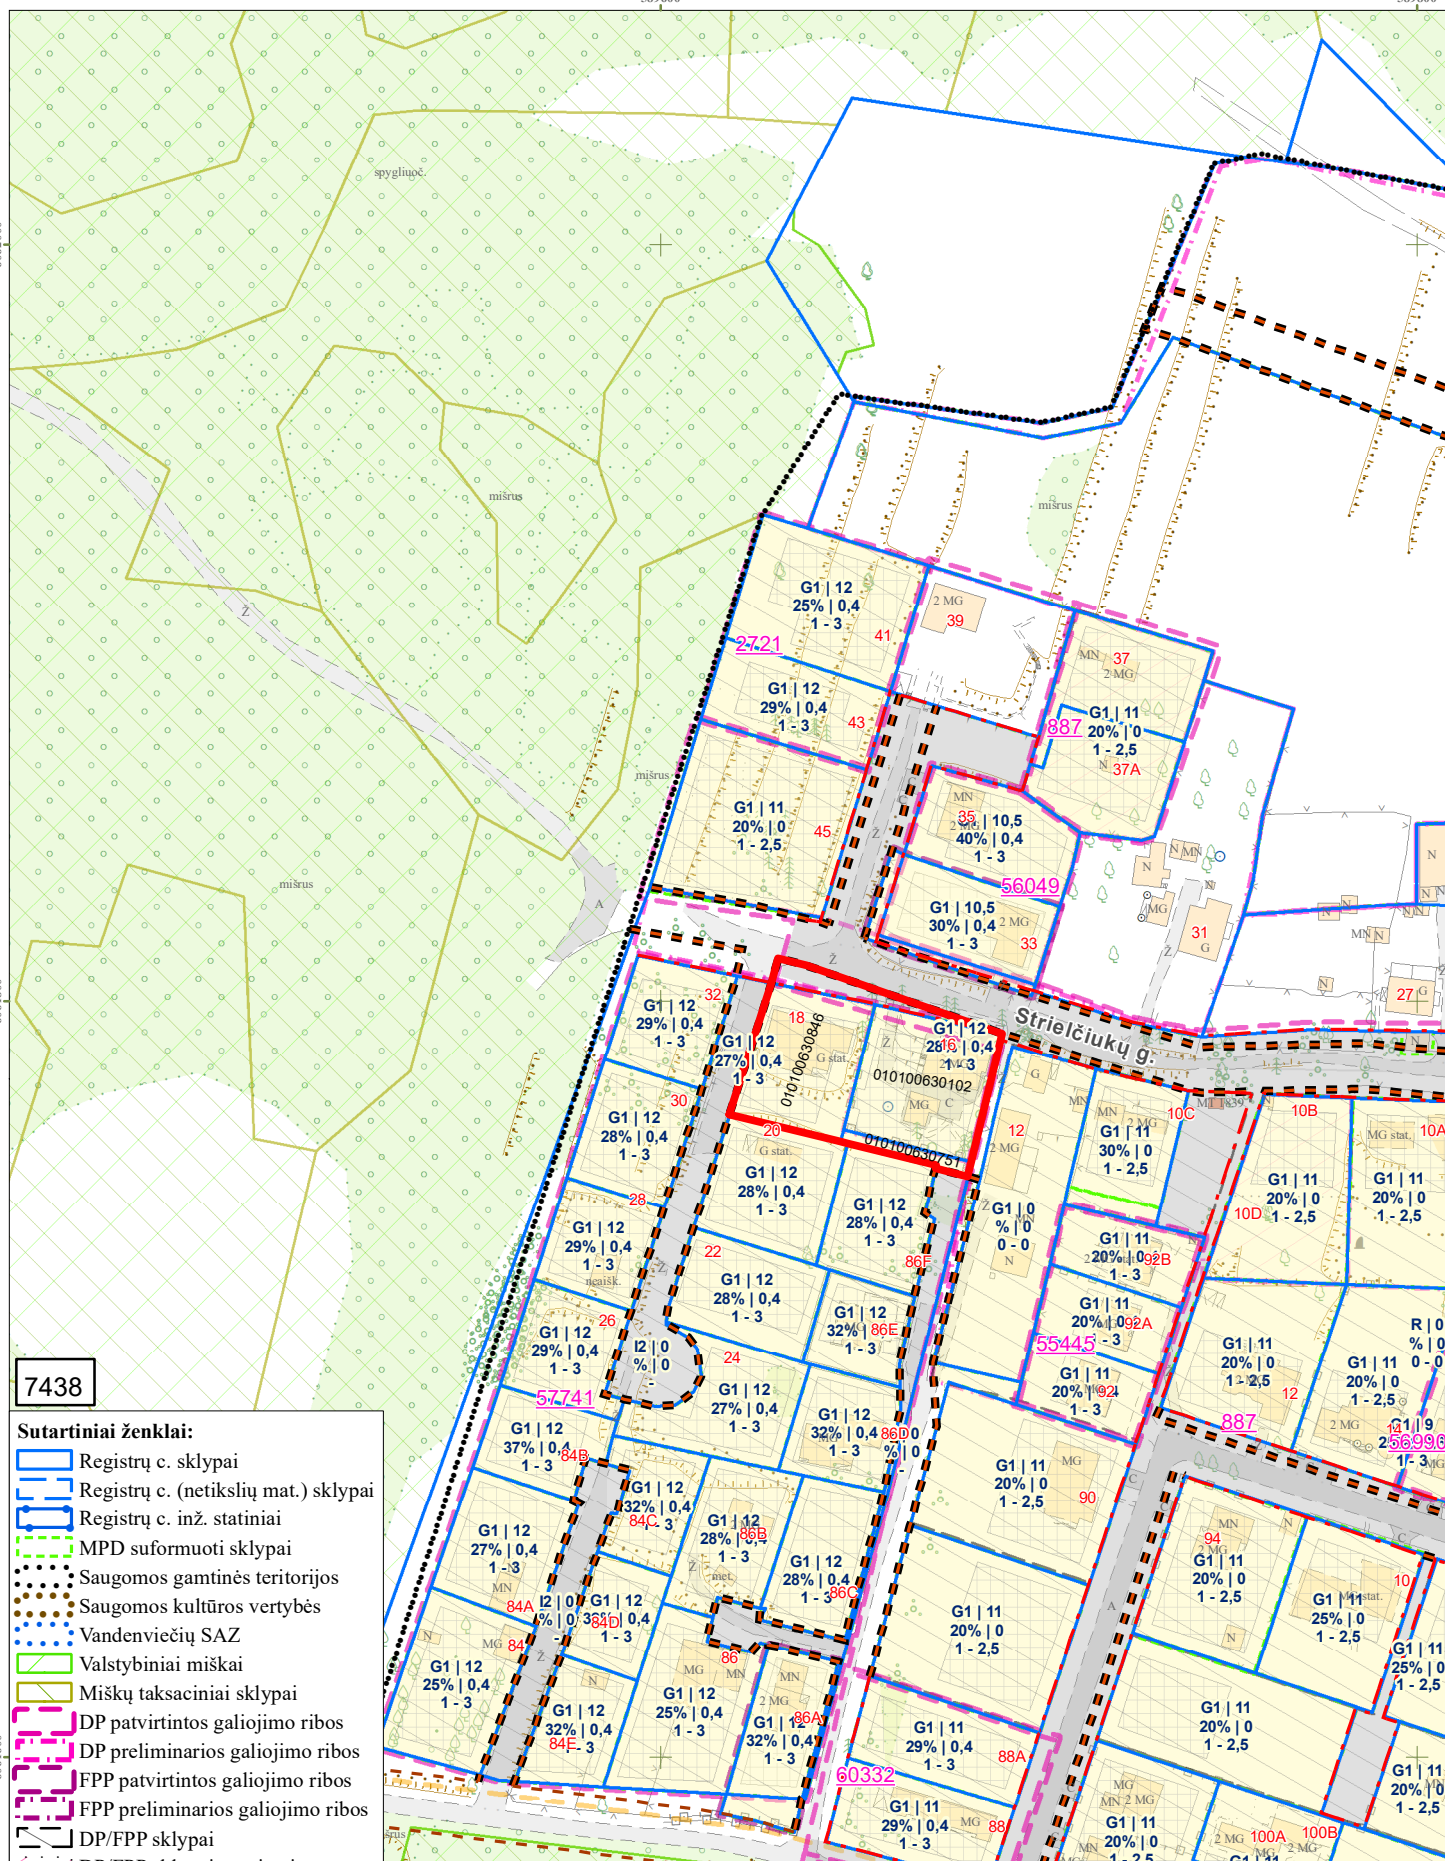

6062000

6061800

6061600

7438

Sutartiniai ženklai:

- Registrų c. sklypai
- Registrų c. (netikslių mat.) sklypai
- Registrų c. inž. statiniai
- MPD suformuoti sklypai
- Saugomos gamtinės teritorijos
- Saugomos kultūros vertybės
- Vandenviečių SAZ
- Valstybiniai miškai
- Miškų taksaciniai sklypai
- DP patvirtintos galiojimo ribos
- DP preliminarios galiojimo ribos
- FPP patvirtintos galiojimo ribos
- FPP preliminarios galiojimo ribos
- DP/FPP sklypai
- DP/FPP sklypai rengiami
- DP patvirtintos RL
- SP patvirtintos RL
- DP koncepcijų RL
- Schemos patvirtintos RL
- DP rengiamos RL
- SP rengiamos RL
- Schemos rengiamos RL
- Esami dviračių takai
- Projektiniai dviračių takai

PRIEDAS PRIE 2019 m. _____ mėn. _____ d. VILNIAUS M.
SAVIVALDYBĖS ADMINISTRACIJOS DIREKTORIAUS
PAVADUOTOJO
ĮSAKYMO Nr. _____ PUNKTO _____ M 1:2000
OBJEKTAIS _____

IŠTRAUKĄ PARUOŠĖ: _____
SKLYPAS YRA _____

SENIŪNIJOJE _____