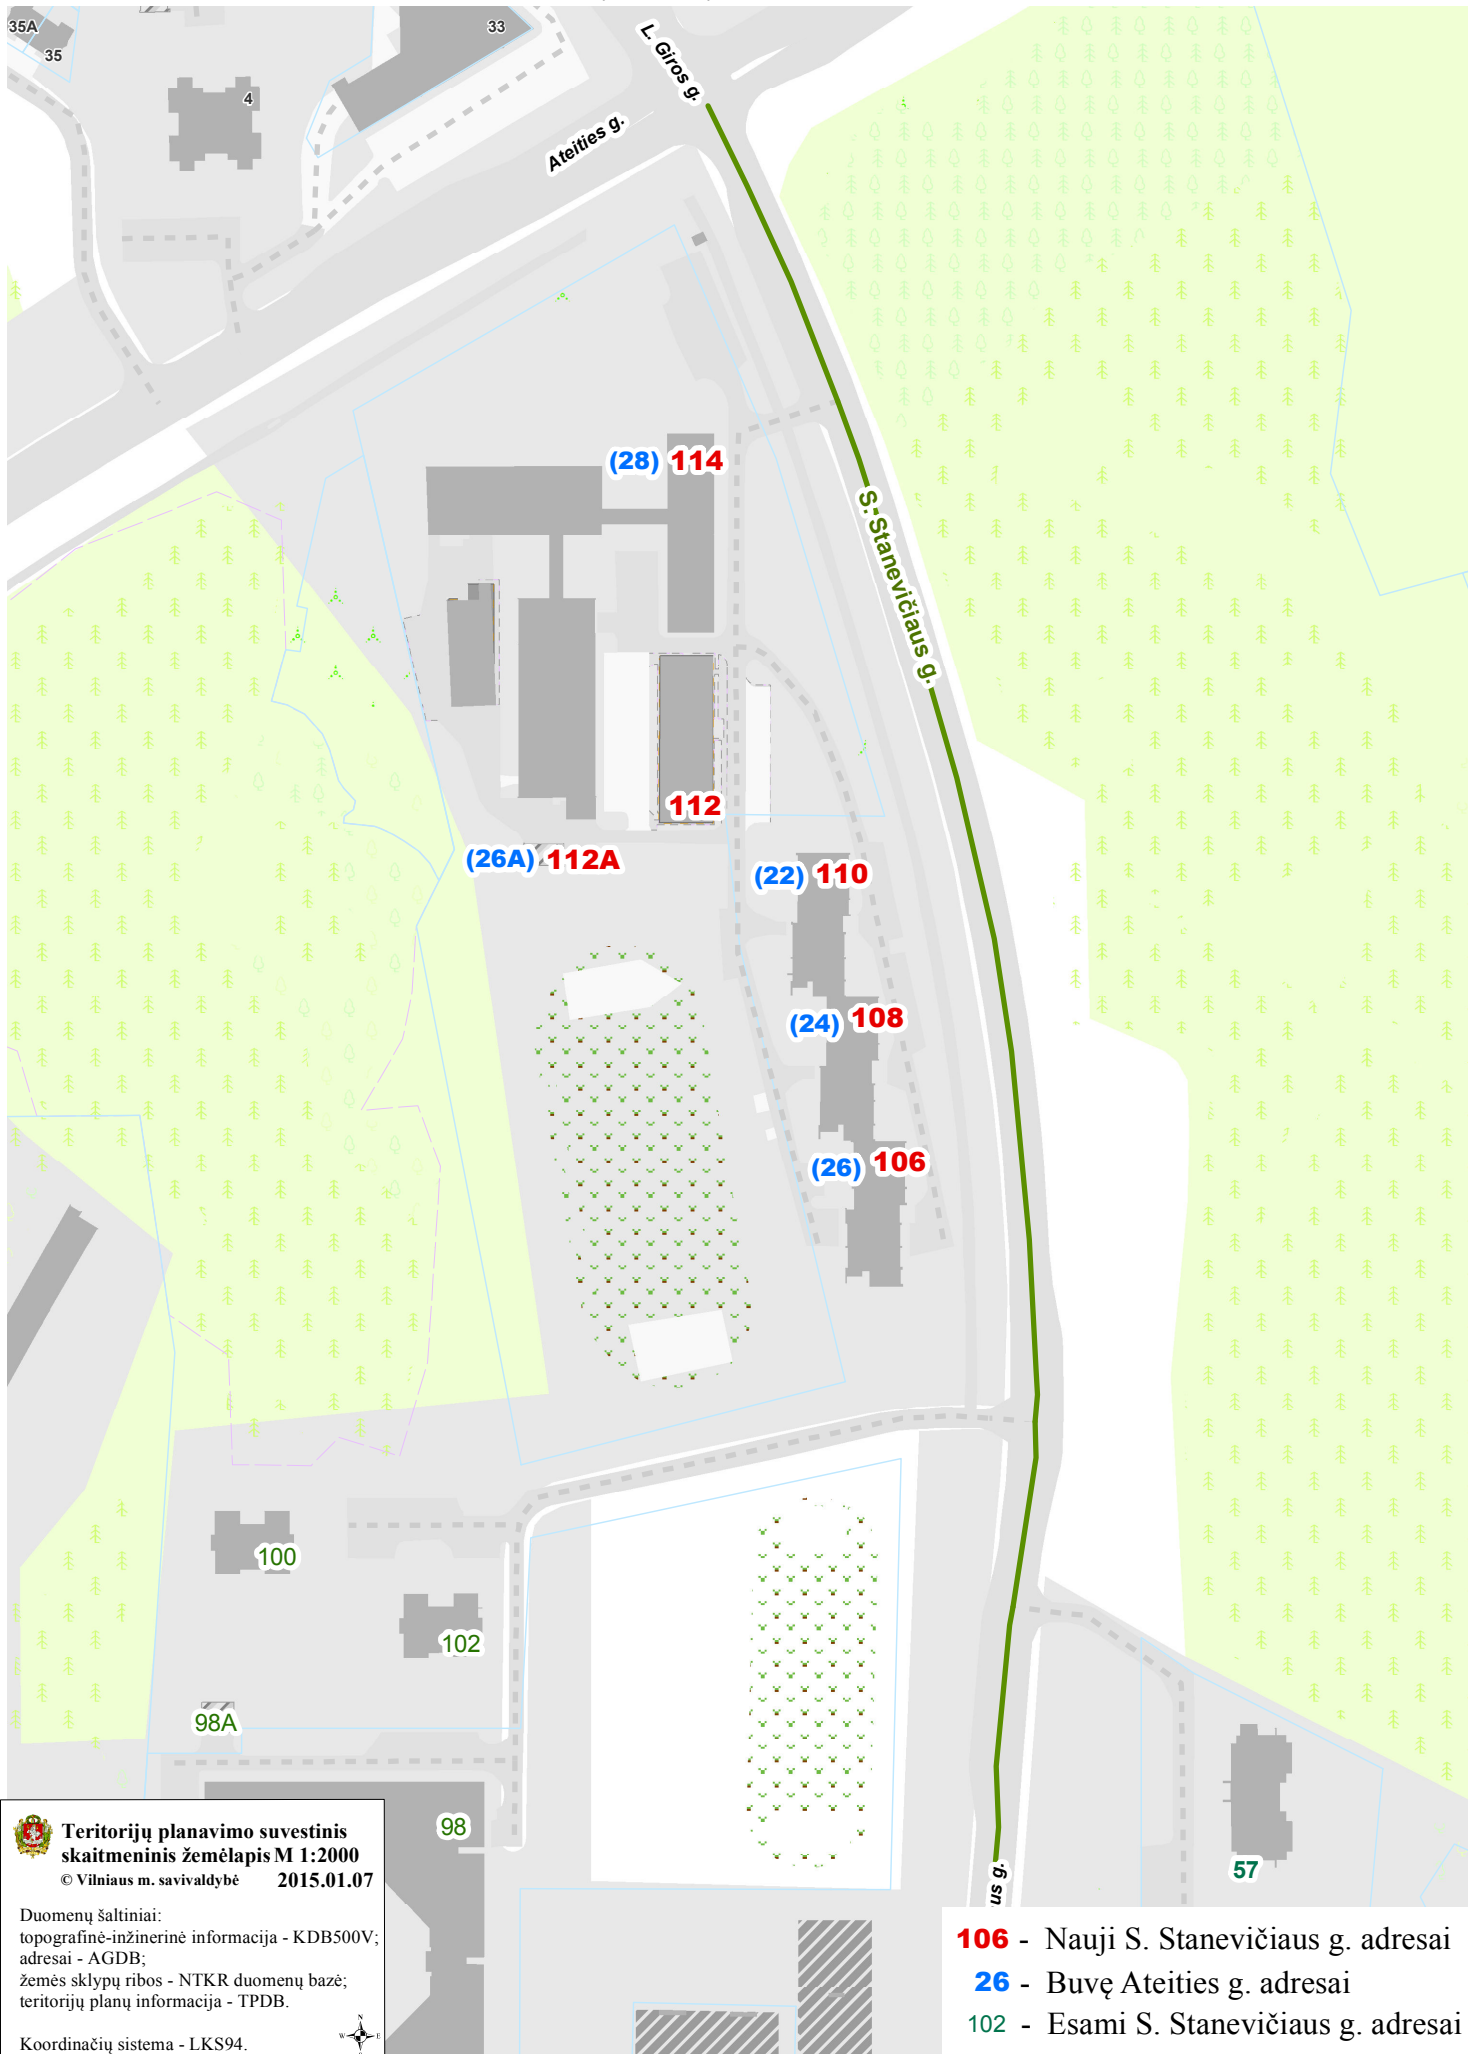

VILNIAUS MIESTO SAVIVALDYBĖS FABIJONIŠKIŲ SENIŪNIJOS  
Ateities g. Nr.22, Nr. 24, Nr. 26, Nr. 26A, Nr. 28  
ADRESŲ NUMERIŲ KEITIMO PLANAS

**Teritorijų planavimo suvestinis  
skaitmeninis žemėlapis M 1:2000**  
© Vilniaus m. savivaldybė 2015.01.07

Duomenų šaltiniai:  
topografinė-inžinerinė informacija - KDB500V;  
adresai - AGDB;  
žemės sklypų ribos - NTKR duomenų bazė;  
teritorijų planų informacija - TPDB.

Koordinacių sistema - LKS94.