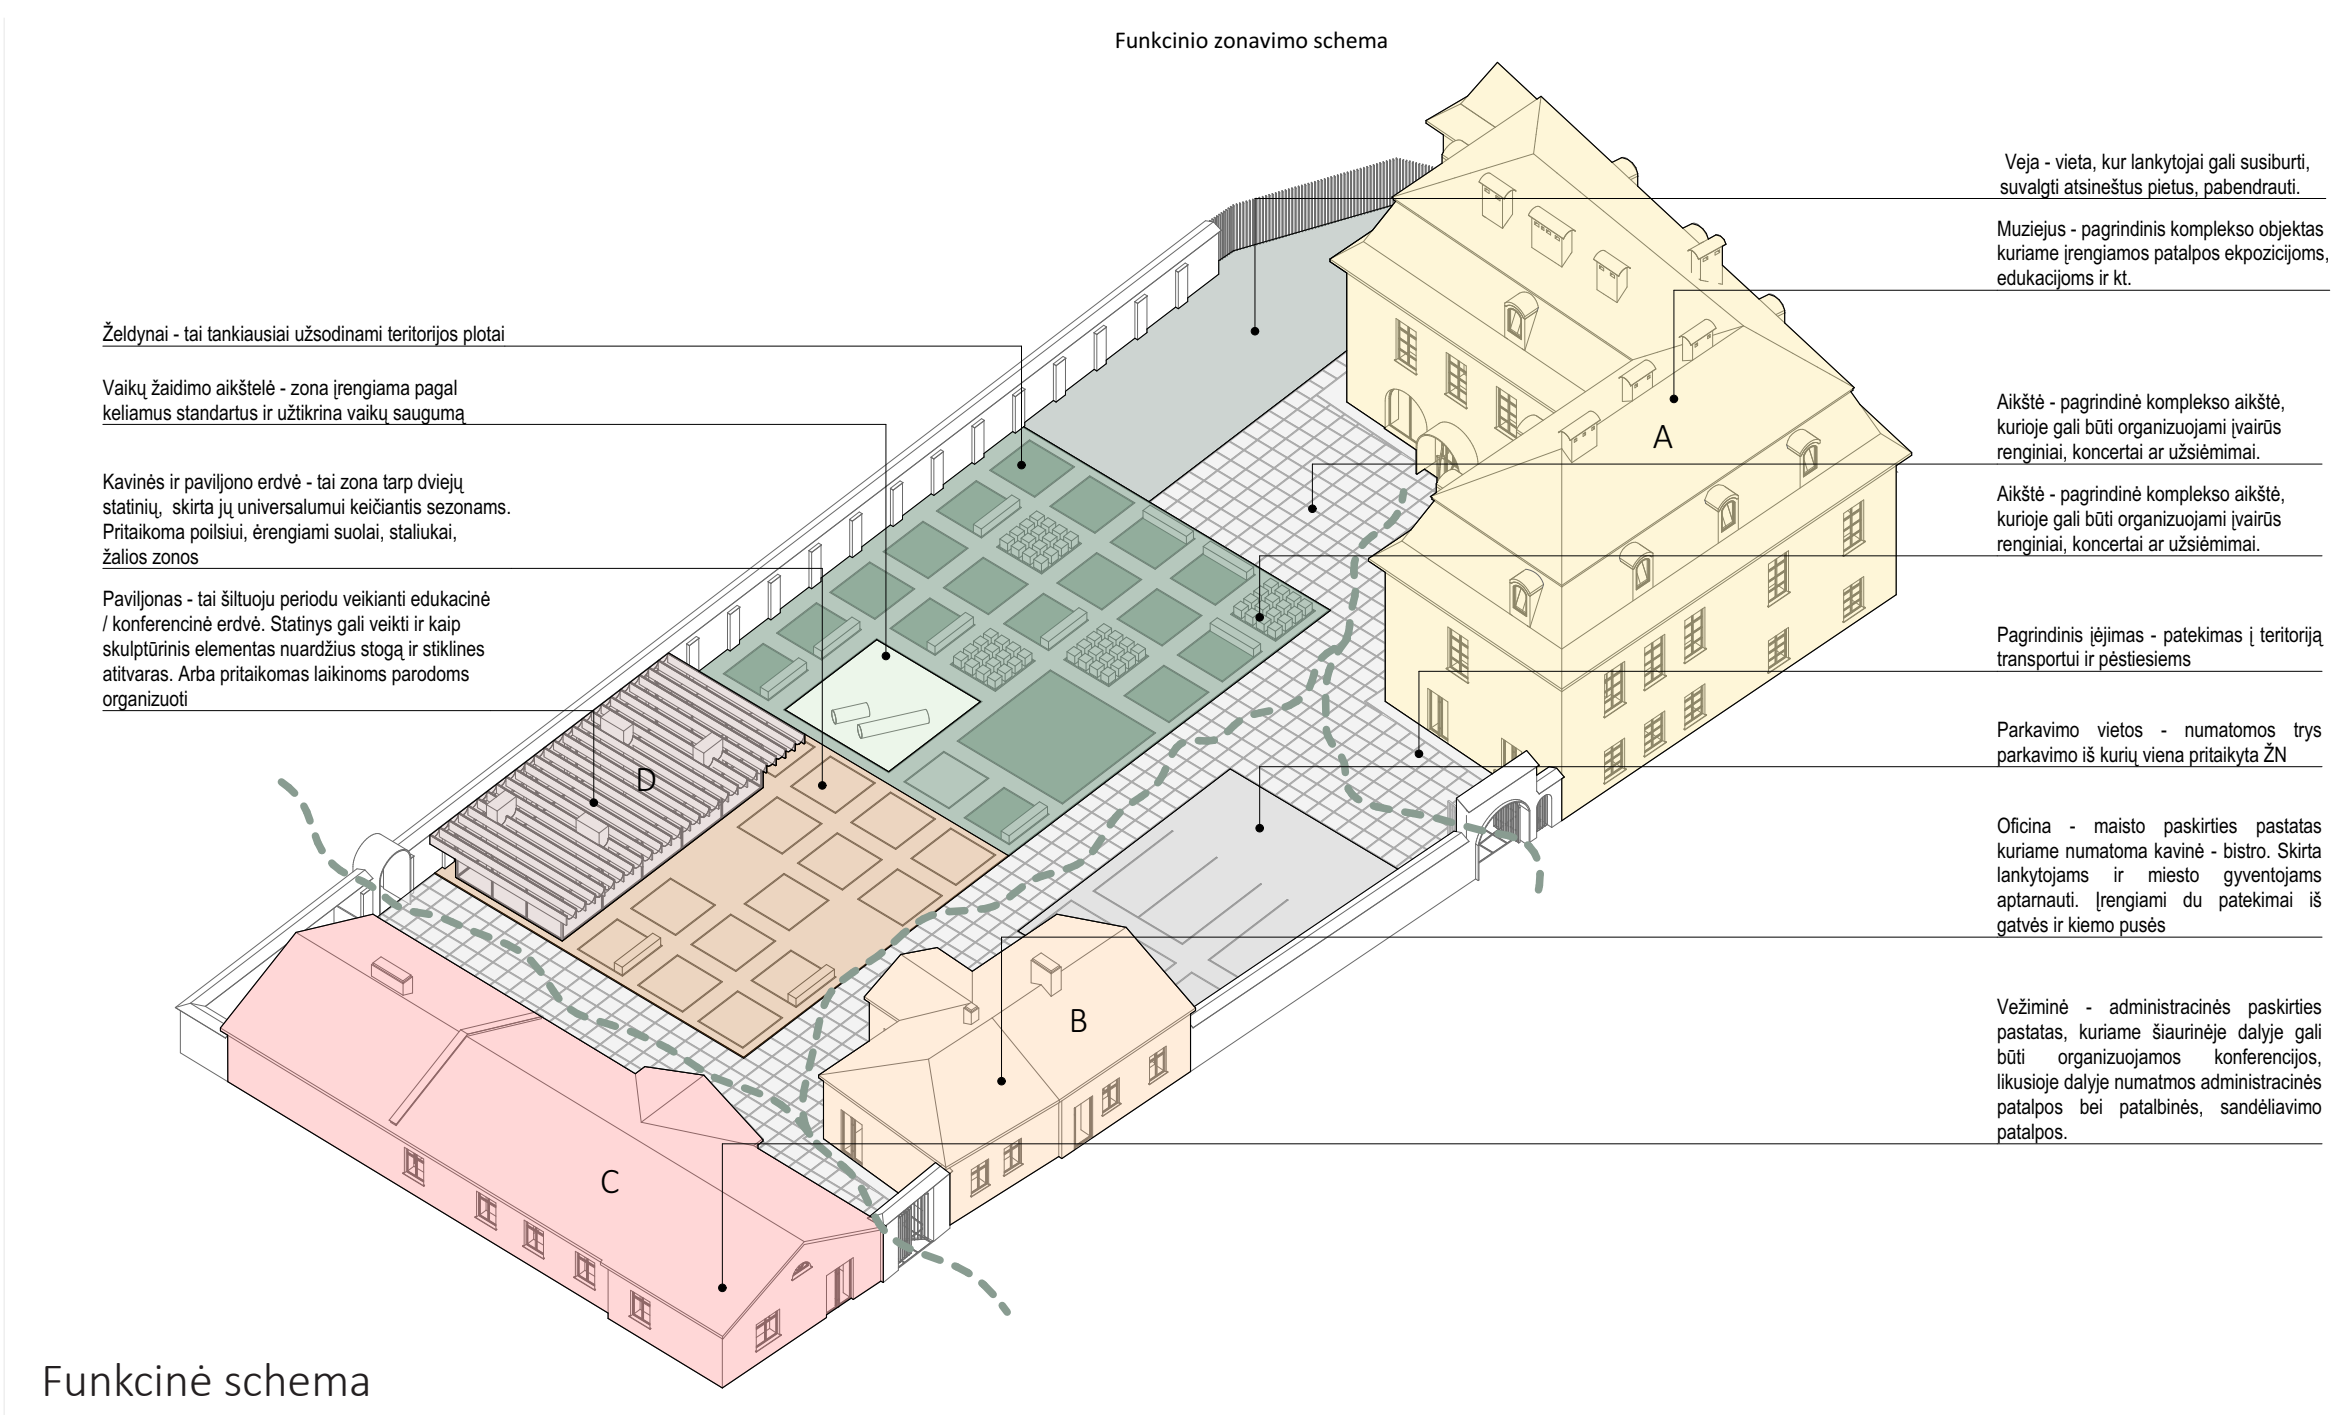

VILNIAUS KIEMAS

Vaizdas į Kirdieju rūmus iš vidinio kiemo

Rūdio ir pirmo aukšto planas M1:200

Funkcinė schema

Vaizdas iš Barberos Radvilaitės g.

Pjūvis B-B M1:200