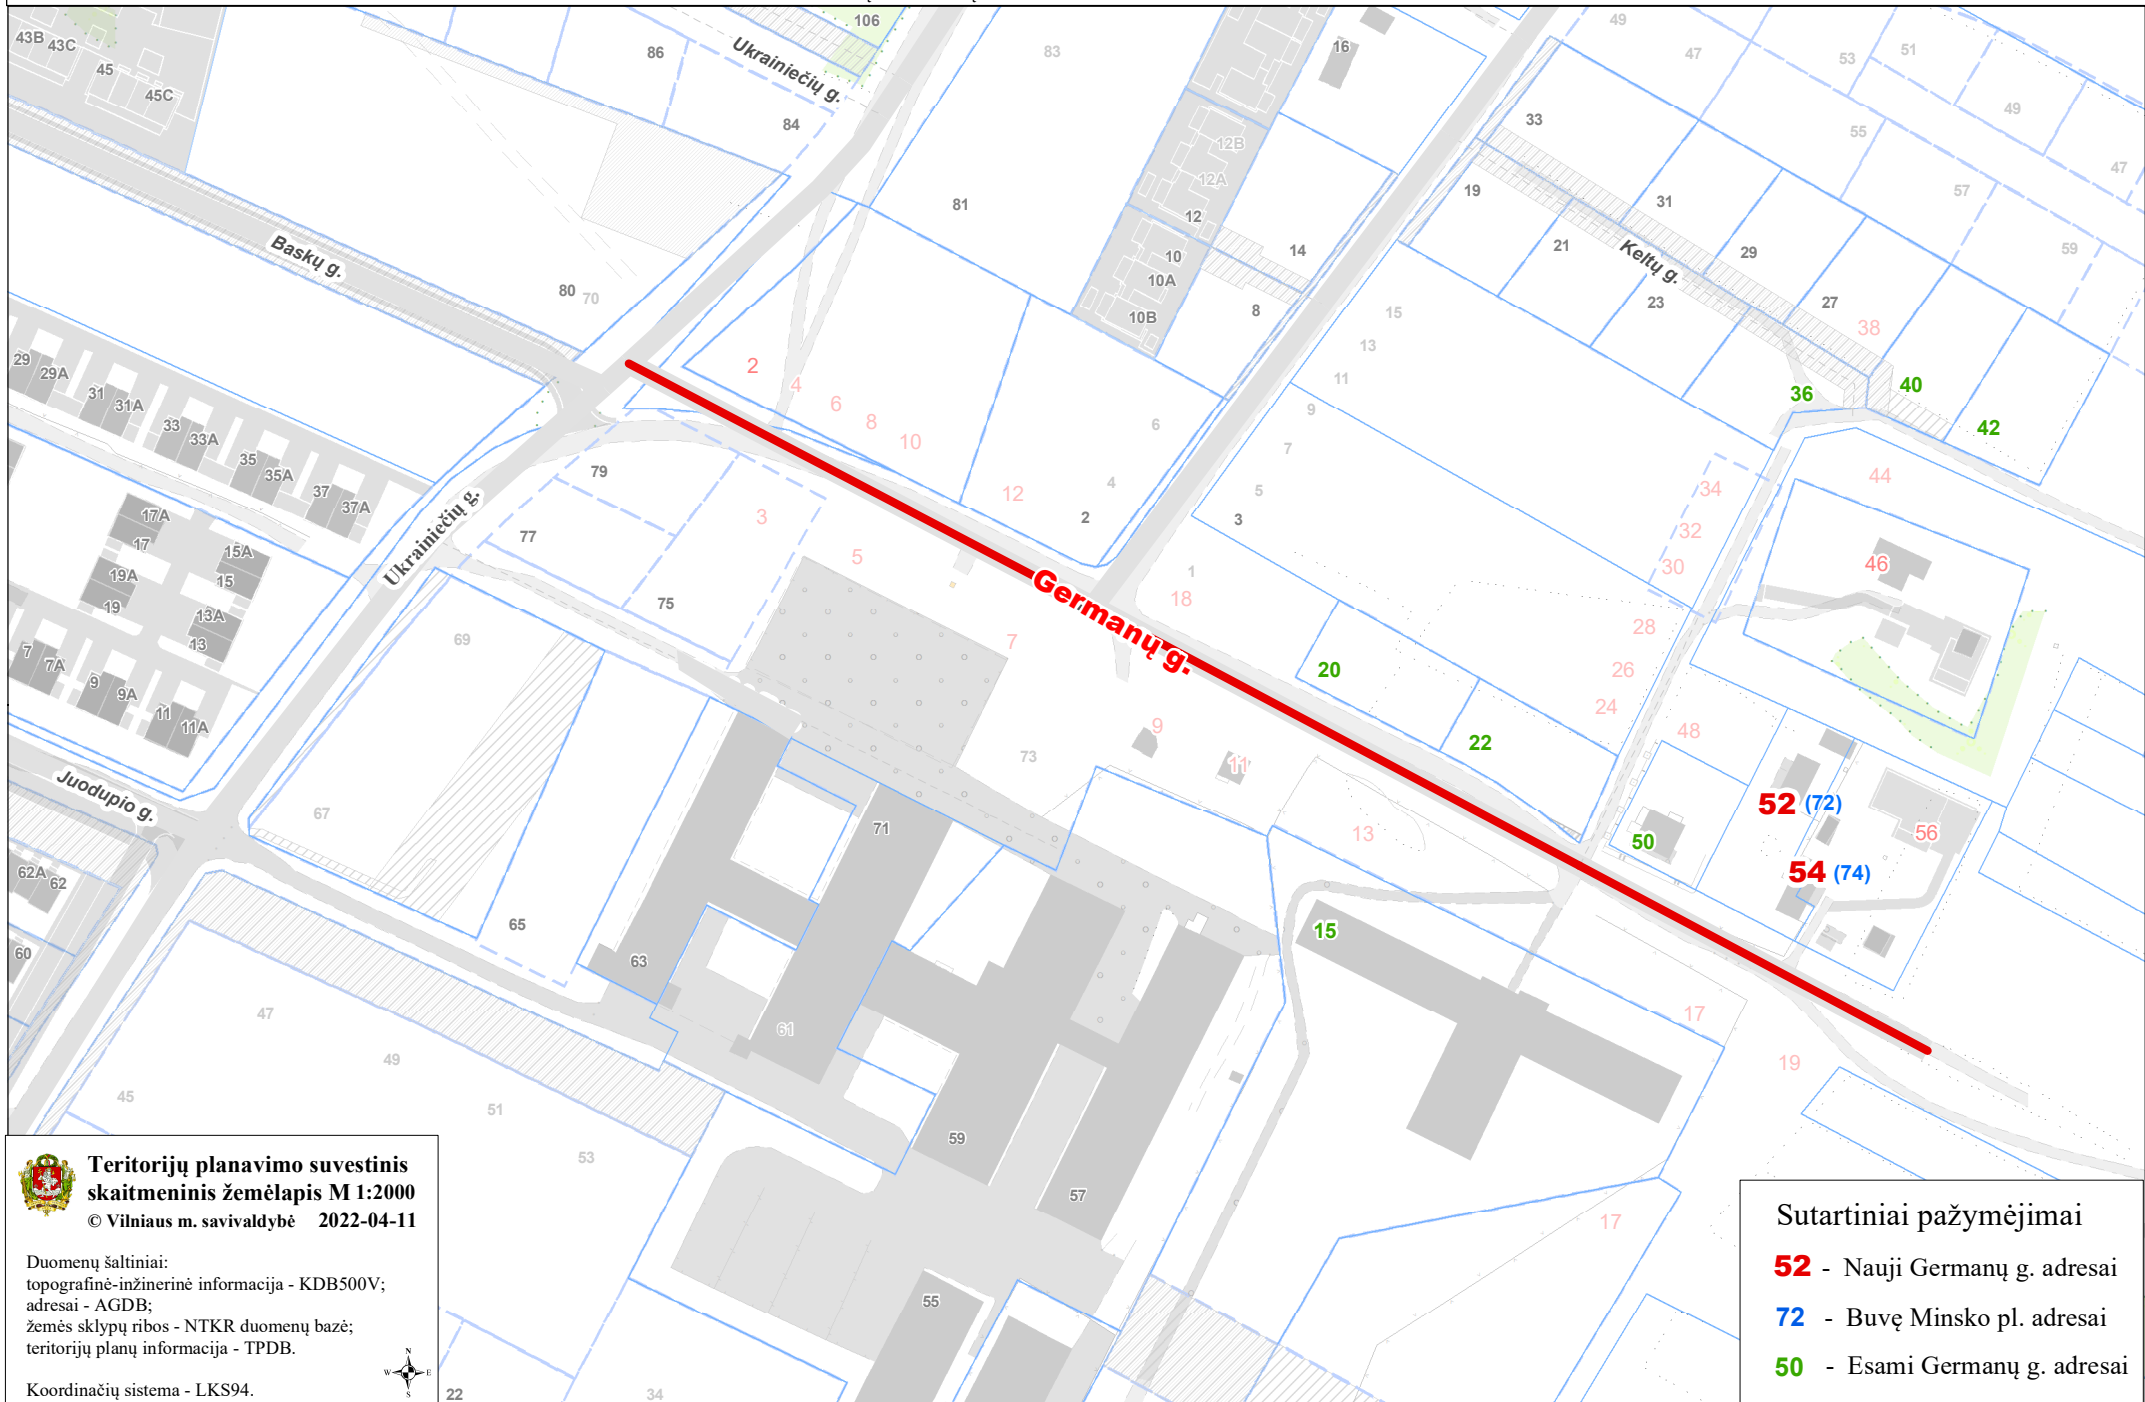

VILNIAUS MIESTO SAVIVALDYBĖS N. VILNIOS SENIŪNIJOS
Minsko pl. Nr. 72, Nr. 74
ADRESŲ NUMERIŲ KEITIMO/SUTEIKIMO PLANAS

Teritorijų planavimo suvestinis
skaitmeninis žemėlapis M 1:2000

© Vilniaus m. savivaldybė 2022-04-11

Duomenų šaltiniai:
topografinė-inžinerinė informacija - KDB500V;
adresai - AGDB;
žemės sklypų ribos - NTKR duomenų bazė;
teritorijų planų informacija - TPDB.

Koordinacių sistema - LKS94.

Sutartiniai pažymėjimai