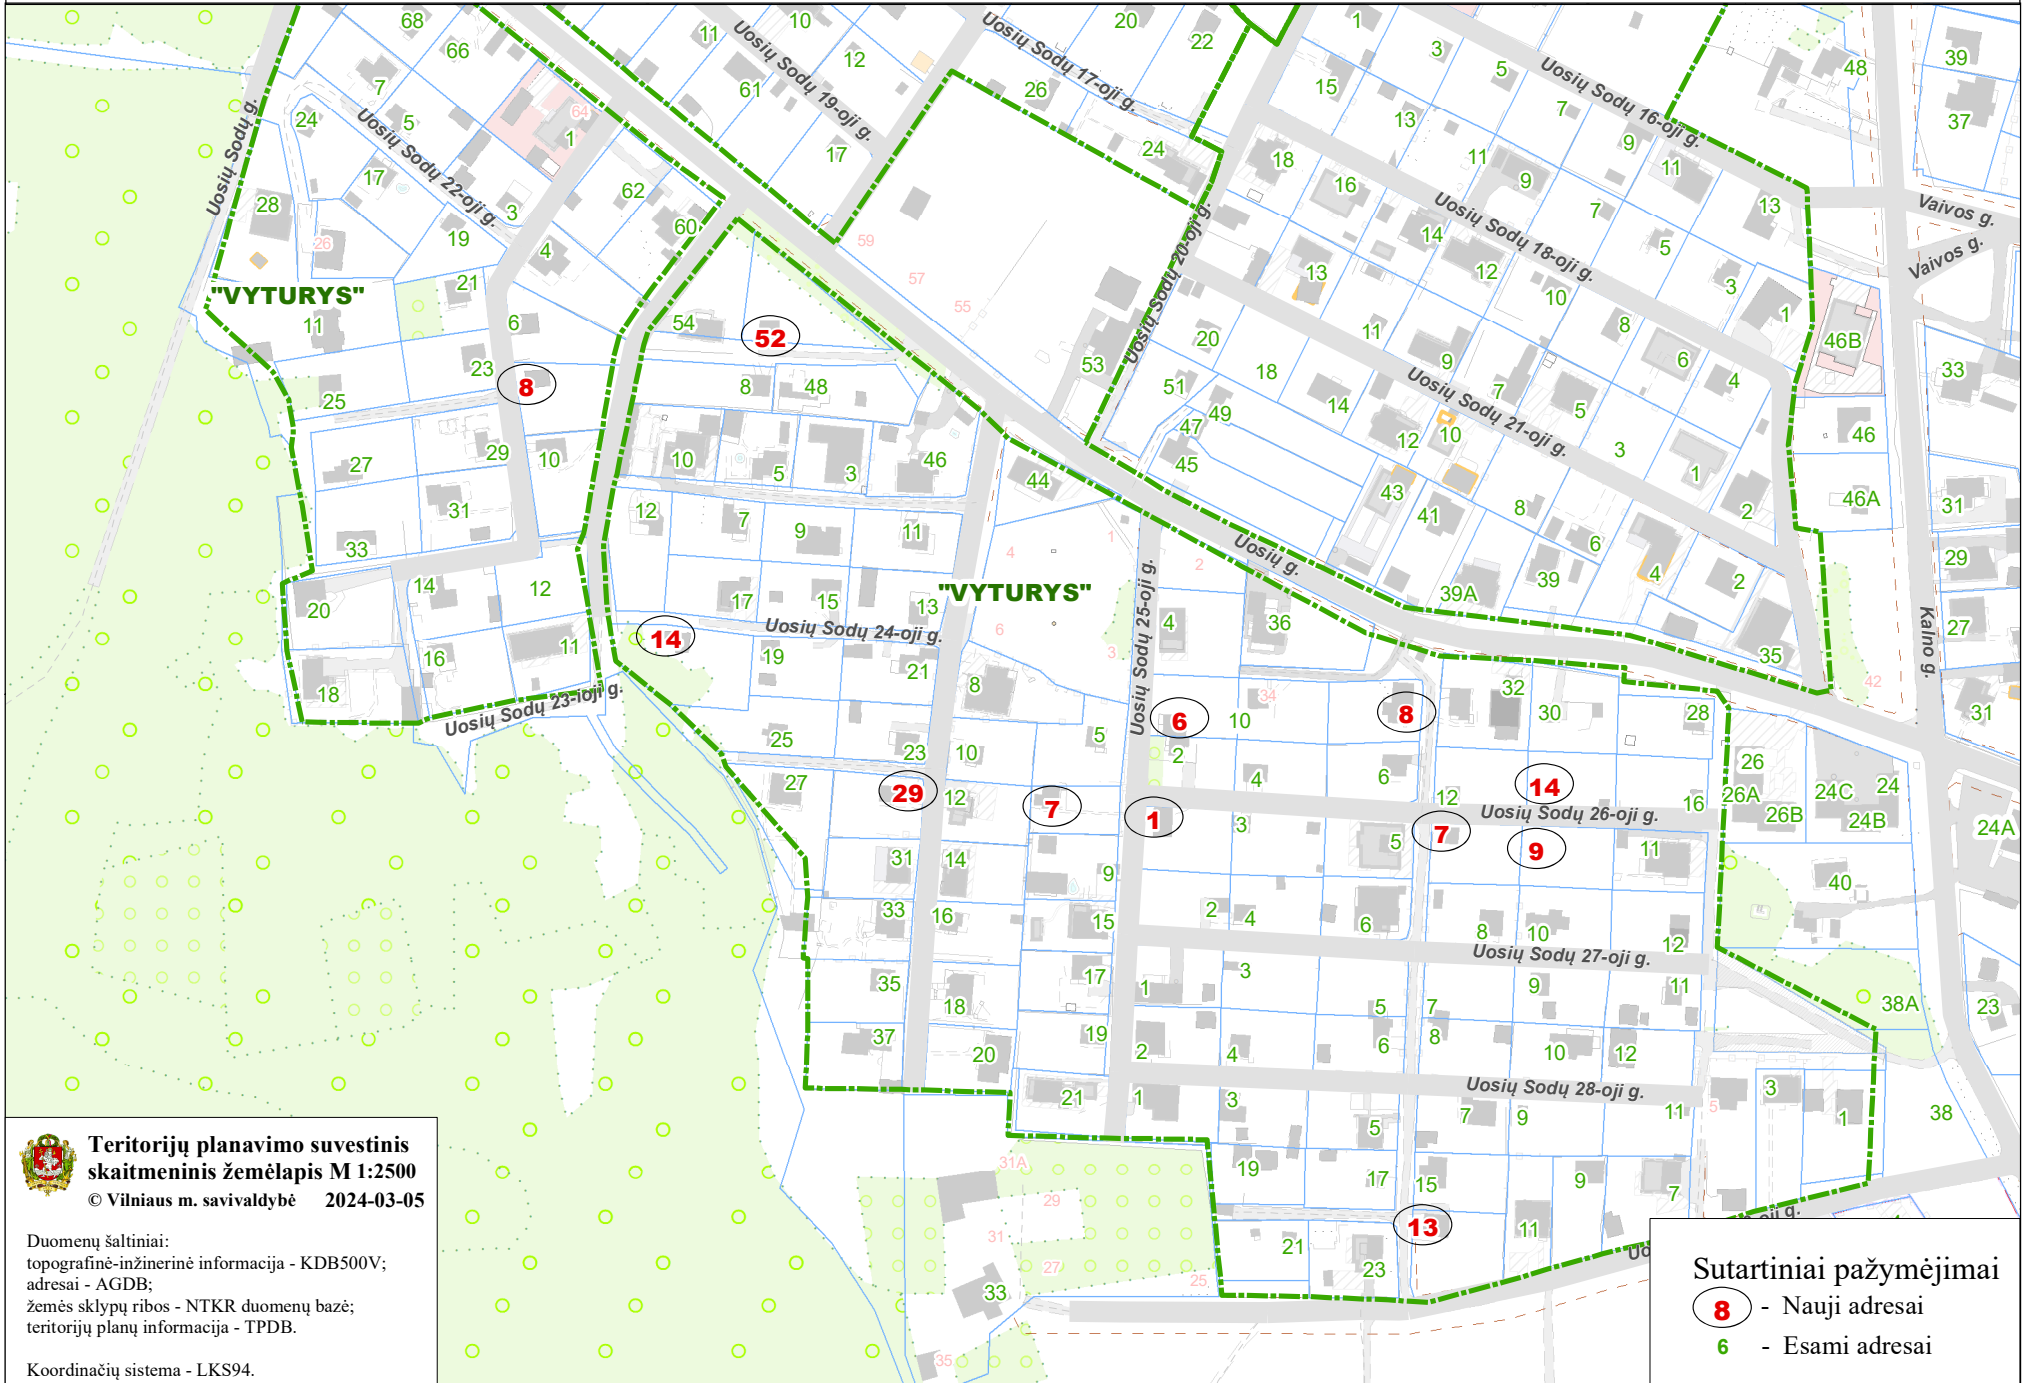

VILNIAUS MIESTO SAVIVALDYBĖS N. VILNIOS SENIŪNIJOS
SB "VYTURYS"
ADRESŲ NUMERIŲ KEITIMO/SUTEIKIMO PLANAS

Teritorijų planavimo suvestinis
skaitmeninis žemėlapis M 1:2500
© Vilniaus m. savivaldybė 2024-03-05

Duomenų šaltiniai:
topografinė-inžinerinė informacija - KDB500V;
adresai - AGDB;
žemės sklypų ribos - NTKR duomenų bazė;
teritorijų planų informacija - TPDB.

Koordinatų sistema - LKS94.

Sutartiniai pažymėjimai

- 8 - Nauji adresai
- 6 - Esami adresai