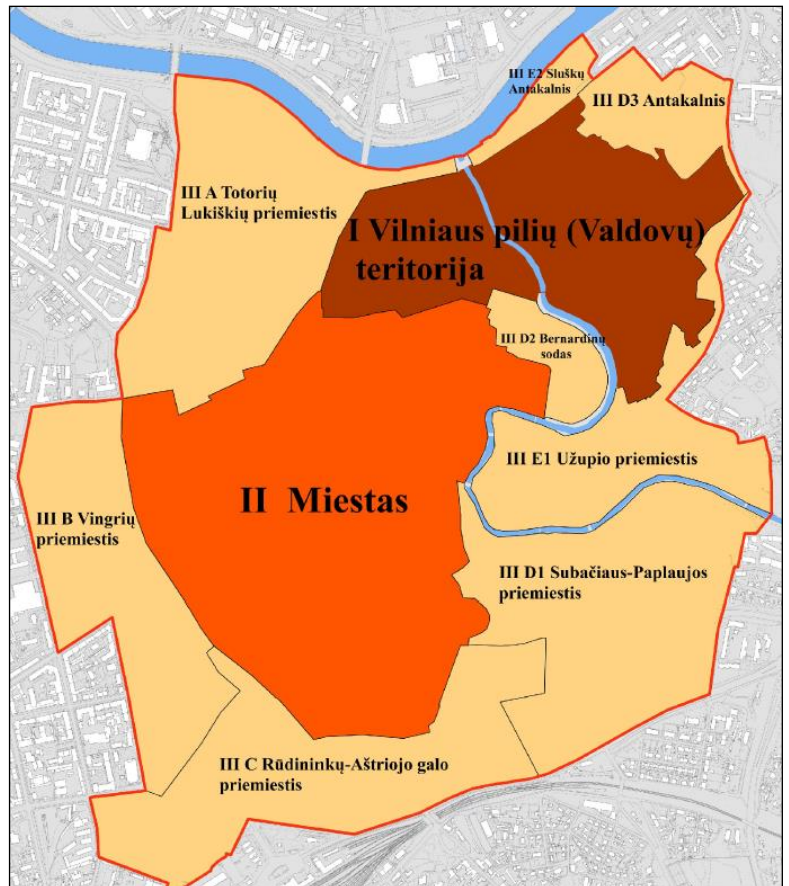

Projekto žymuo	Lapas	Lapų	Laida
VP 16-23	2	62	0

- 6.2.2.3. Tinkamai nesutvarkytos svarbios viešosios istorinio centro erdvės: Malkų turgaus aikštė, Evangelikų reformatų skveras, skveras prie Aušros Vartų ir Bazilijonų g. sankryžos, teritorija tarp Vingrių g. ir Mindaugo g., Jono Pauliaus II skveras priešais Šv. ap. Petro ir Pauliaus bažnyčią, Vileišių skveras prie T. Kosciuškos g.
- 6.2.2.4. Nepakankamai tvarkyti istorinių priemiesčių (Žvėryno, Užupio, Rasų, Antakalnio) medinio architektūros paveldo objektai, pastaraisiais metais jų nykimas spartus.
- 6.2.2.5. Tinkamai tvarkoma tik dalis Bendrajame plane nustatytų Vilniaus senamiesčio apžvalgos vietų.
- 6.2.2.6. Vykdomų paveldotvarkos darbų apimtis nepakankama tinkamai saugoti Vilniaus kultūrinio kraštovaizdžio ir urbanistinio paveldo vertę.
- 6.2.2.7. Svarbiausias kultūros paveldo apsaugos teritorinio planavimo dokumentas, kurio užsitęsęs rengimo procesas yra esminis trukdis vykdyti veiksmingesnę ir aiškiai reglamentuotą Vilniaus m. kultūrinio kraštovaizdžio ir urbanistinio paveldo apsaugą, yra Vilniaus senamiesčio nekilnojamojo kultūros paveldo apsaugos specialiojo plano – tvarkymo plano sprendiniai;
- 6.2.2.8. Nepatvirtinami parengti nekilnojamojo kultūros paveldo apsaugos specialieji planai (Vilniaus miesto savivaldybės dalies teritorijos, vadinamos Žvėrynu, nekilnojamojo kultūros paveldo pasaugos specialusis planas, parengtas 2011 m. ir kt.).

Senamiesčio teritorija užima 352,09 ha ir sudarytas iš šių dalių: Vilniaus pilių (Valdovų) teritorija, Miestas, Bernardinų sodas, Antakalnio priemiestis, Užupio priemiestis, Slušky – Antakalnio priemiestis, Totorių – Lukiškių priemiestis, Vingrių priemiestis, Rūdininkų – Aštriojo galo priemiestis ir Subačiaus – Paplaujos priemiestis.