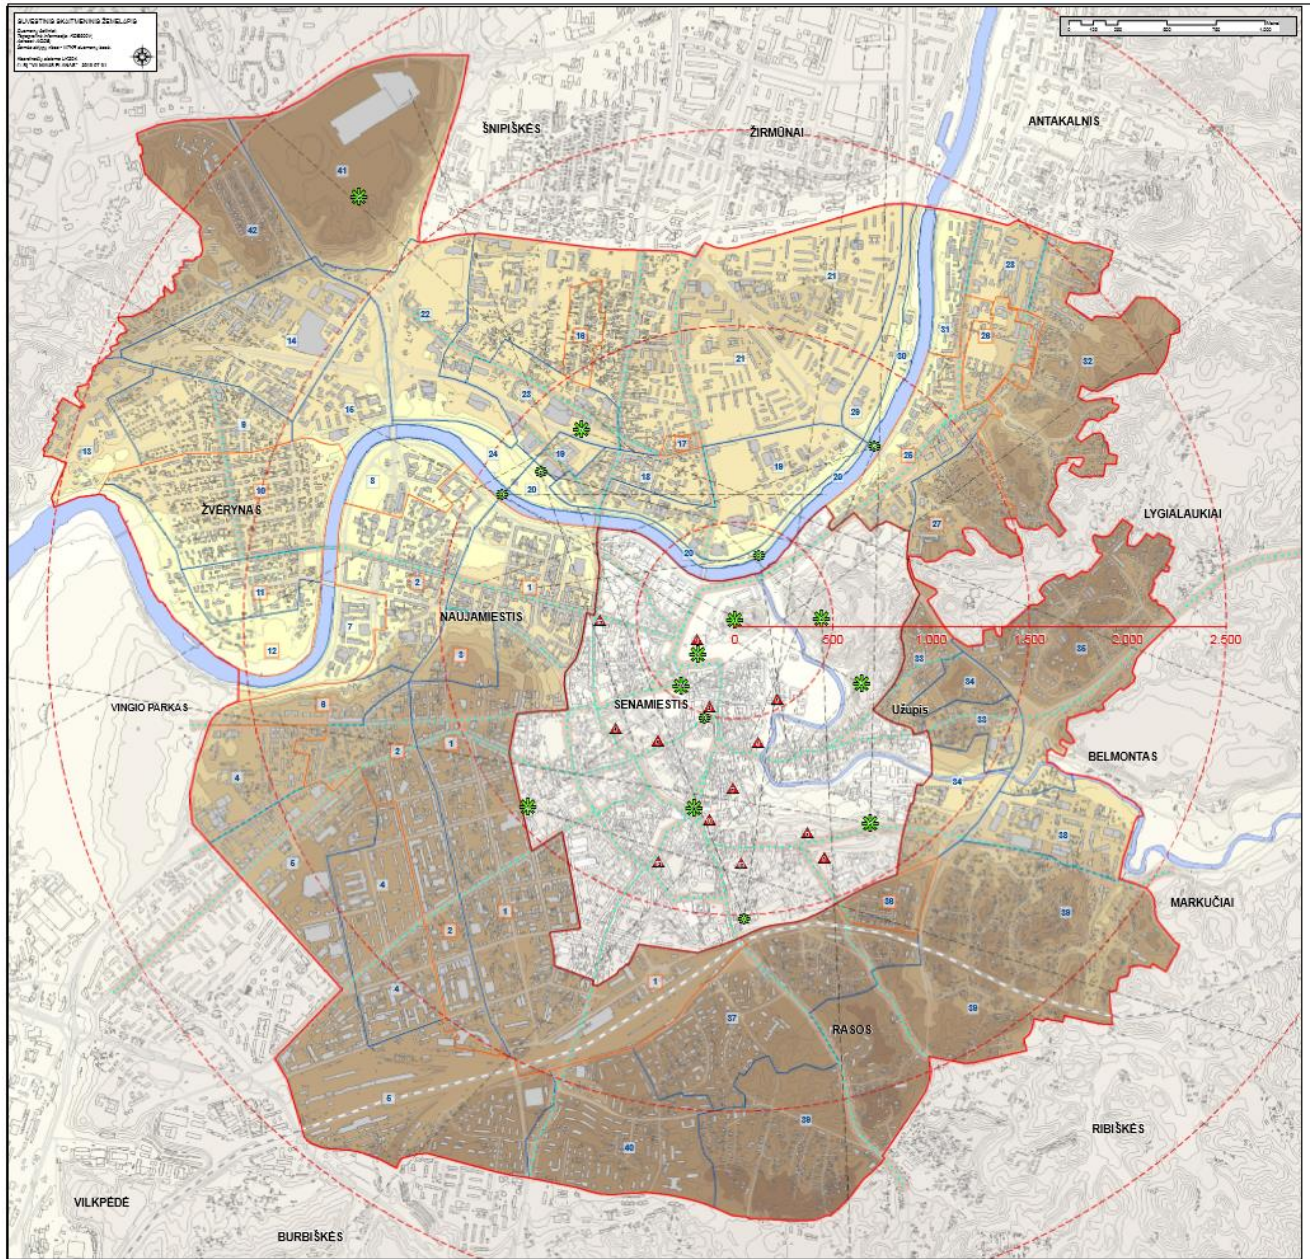

Įvertinant tai, kad šiuo metu dalis galiojančių senamiesčio apsaugą reglamentuojančių dokumentų buvo patvirtinti dar 1994-aisiais metais, būtų tikslinga į Vilniaus bendrąjį planą integruoti aprobuotos Vilniaus senamiesčio specialiojo plano – tvarkymo plano koncepcijos pagrindines nuostatas.

SUTARTINIAI ŽENKLAI	
	Vilniaus senamiesčio (nekilnojamosios kultūros vertybės, unikalus kodas 16073, buvęs kodas U1P) - teritorijos ribos
	Vilniaus senamiesčio (nekilnojamosios kultūros vertybės, unikalus kodas 16073, buvęs kodas U1P) - apsaugos zonos ribos
	Vilniaus miesto istorinių dalių, vadinamų Naujamiestiu, Antakalniu, Šnipiškėmis, Žvėrynu, Rasomis teritorijų ribos
	Kitų reglamentuojamų apsaugos zonos dalių ribos
	Istoriniai traktai
	Istoriniai traktai (geležinkelis)
	Apsaugos zonos dalies, patenkančios į vienos iš Vilniaus miesto istorinių dalių (Naujamiestio, Antakalnio, Žvėryno, Šnipiškių, Rasų) teritoriją, kodas
	Apsaugos zonos dalies kodas
	Pagrindinės senamiesčio dominantės
	Senamiesčio apžvalgos vietas pagal Vilniaus miesto bendrąjį planą
	Papildomos apžvalgos vietas
	Apžvalgos kryptis nuo apžvalgos taško

Pav. Nr. 6.3-1. Vilniaus senamiesčio (nekilnojamosios kultūros vertybės unikalus kodas 16073, buvęs kodas U1P) nekilnojamojo kultūros paveldo apsaugos specialusis planas – paveldotvarkos projektas. Koncepcija. Apsaugos zonos užstatymo reglamentai“ fragmentas

Projekto žymuo	Lapas	Lapų	Laida
VP 16-23	5	62	0