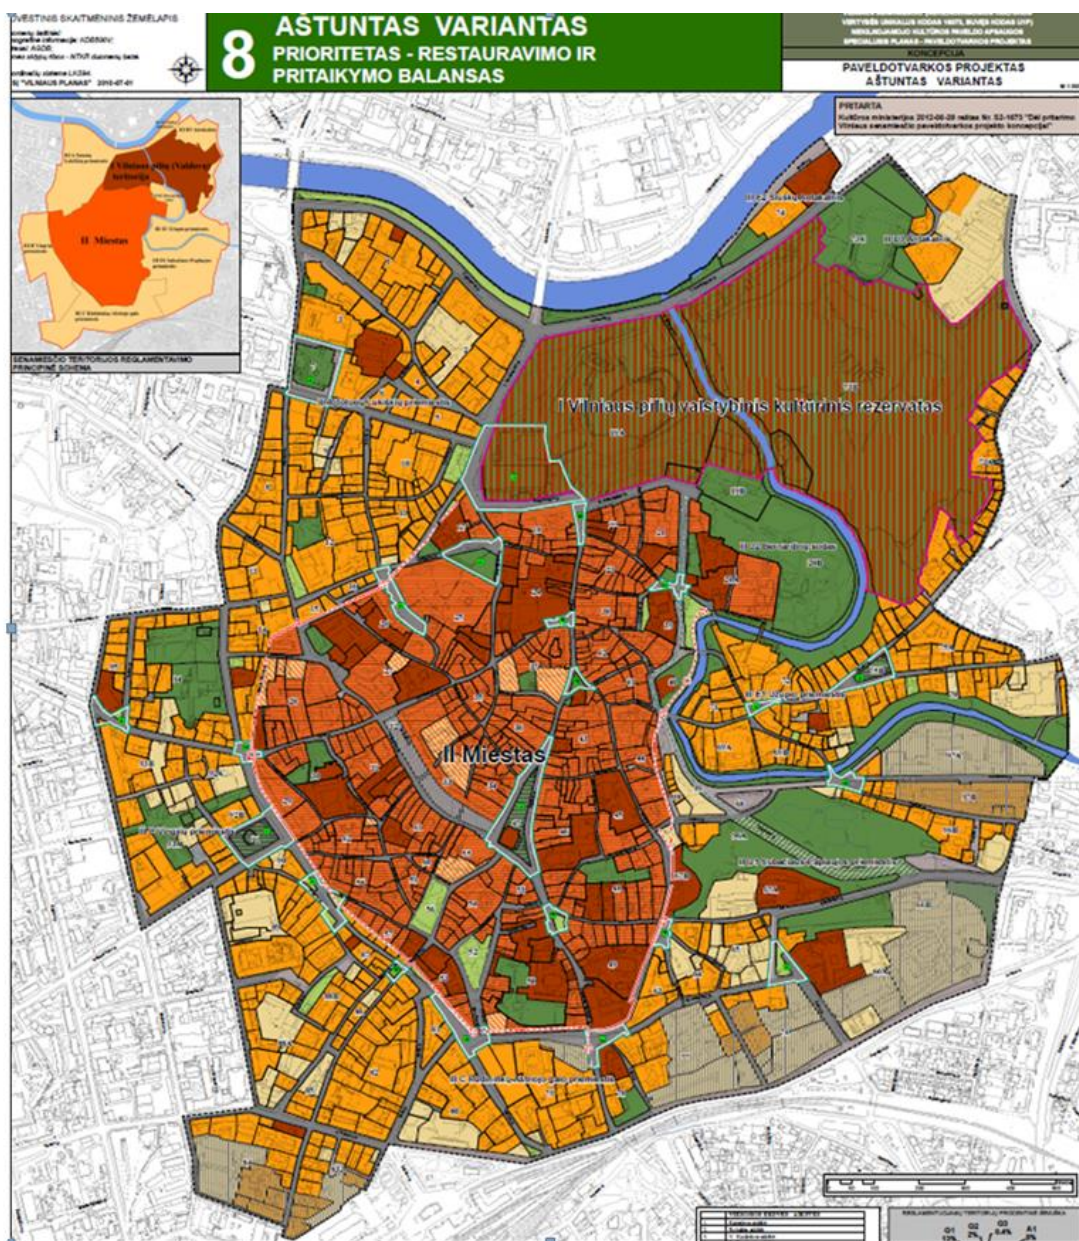

- Vilniaus miesto istorinė dalis, vad. Žvėrynu (33652, UV70);
- Vilniaus miesto istorinė dalis, vad. Antakalniu (16076);
- Vilniaus miesto istorinė dalis, vad. Rasų kolonija (16077);

Šiuo metu galioja Kultūros vertybių apsaugos departamento prie LR Kultūros ministerijos 2005-04-19 įsakymu Nr. Į-167 „Dėl Pasaulinio paveldo objekto – kultūros paminklo U1P – Vilniaus istorinio centro apsaugos zonos laikinojo apsaugos reglamento patvirtinimo“ nustatytos specialiosios sąlygos, siekiant užtikrinti Vilniaus senamiesčio istoriškai susiformavusių panoramų ir siluetų, matomų iš Vilniaus senamiesčio gatvių ir aikščių, pagrindinių įvažiavimų į senamiestį traktų, taip pat iš senamiesčio apžiūros vietų pačiame senamiestyje bei jo apsuptyje, apsaugą nuo galimo neigiamo veiklos tose gretimose teritorijose poveikio.

2012-06-29 Kultūros ministerijos raštu Nr. S2-1673 „Dėl pritarimo Vilniaus senamiesčio paveldotvarkos projekto koncepcijai“ buvo aprobuota Vilniaus senamiesčio specialiojo plano – tvarkymo plano koncepcija.

Esminė nuostata – prioritetas teikiamas reglamentavimui teritorijos pagrindu, gynybinės sienos ribose numatant griežtesnį reglamentavimą, negu istoriniuose priemiesčiuose.

Patvirtinus šiuos tvarkymo plano sprendinius, Vilniaus senamiesčio apsaugos reglamentas bei Vilniaus istorinio centro apsaugos zonos laikinasis apsaugos reglamentas turėtų būti paskelbti negaliojančiais.

Projekto žymuo	Lapas	Lapų	Laida
VP 16-23	4	62	0