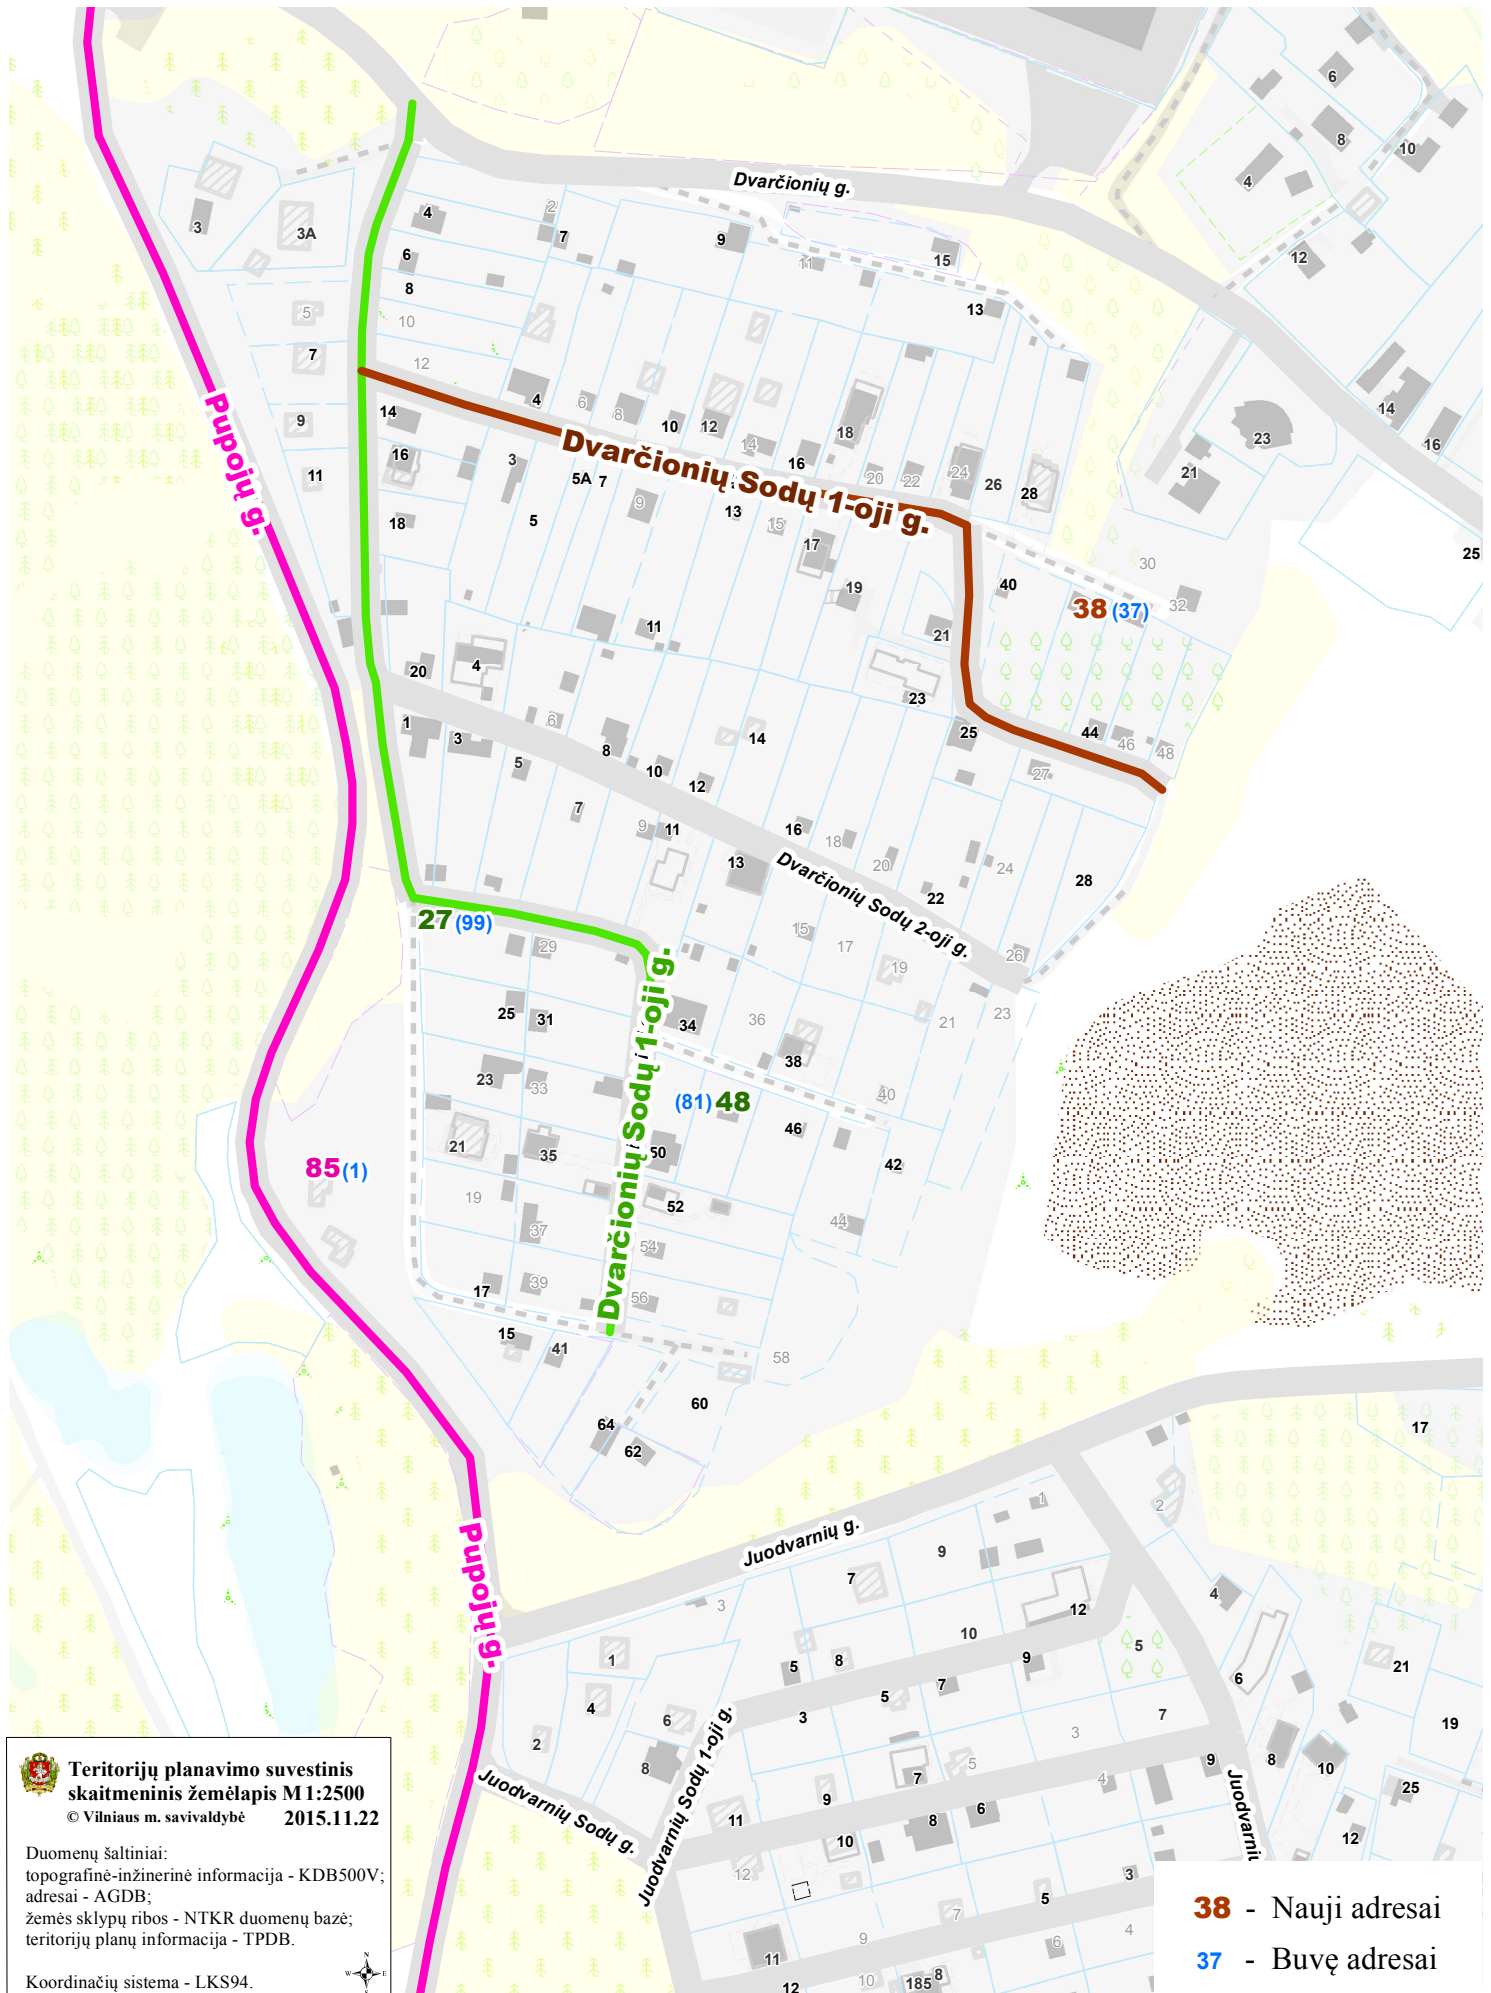

VILNIAUS MIESTO SAVIVALDYBĖS ANTAKALNIO SENIŪNIJOS

Dvarčionių Sodų 1-oji g. Nr. 37  
Dvarčionių Sodų 3-ioji g. Nr. 81, Nr. 99  
Dvarčionių g. Nr. 1

ADRESŲ NUMERIŲ KEITIMO/SUTEIKIMO PLANAS

Teritorijų planavimo suvestinis  
skaitmeninis žemėlapis M 1:2500  
© Vilniaus m. savivaldybė 2015.11.22

Duomenų šaltiniai:  
topografinė-inžinerinė informacija - KDB500V;  
adresai - AGDB;  
žemės sklypų ribos - NTKR duomenų bazė;  
teritorijų planų informacija - TPDB.

Koordinacių sistema - LKS94.

**38** - Nauji adresai

**37** - Buvę adresai