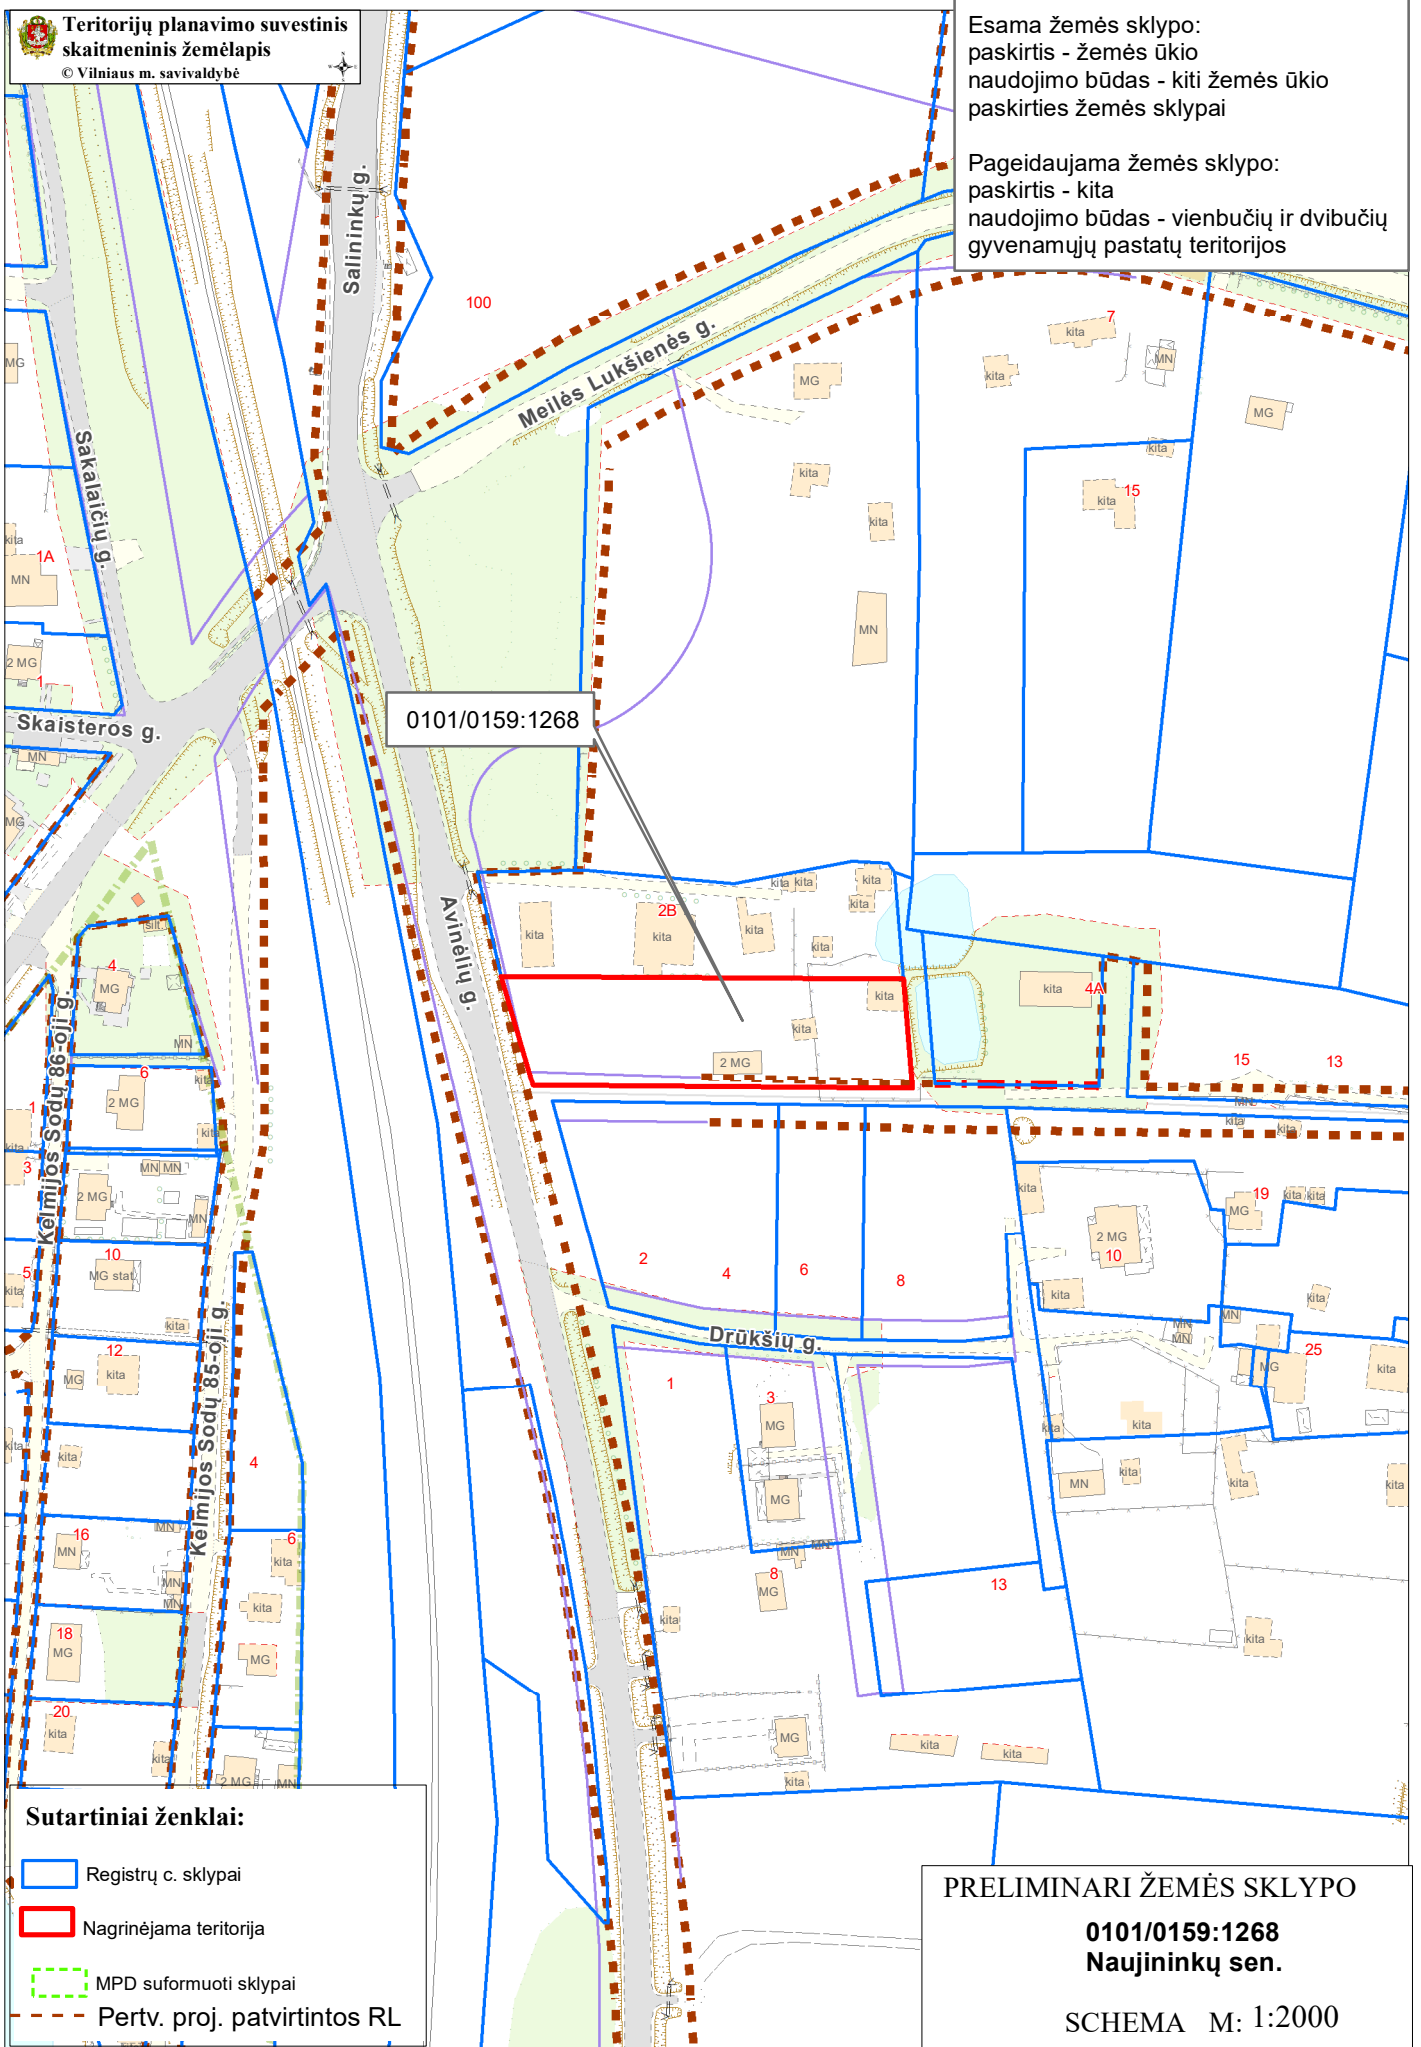

Esama žemės sklypo:  
paskirtis - žemės ūkio  
naudojimo būdas - kiti žemės ūkio  
paskirties žemės sklypai

Pageidaujama žemės sklypo:  
paskirtis - kita  
naudojimo būdas - vienbučių ir dvibučių  
gyvenamųjų pastatų teritorijos

0101/0159:1268

**Sutartiniai ženklai:**

-  Registrų c. sklypai
-  Nagrinėjama teritorija
-  MPD suformuoti sklypai
-  Pertv. proj. patvirtintos RL

**PRELIMINARI ŽEMĖS SKLYPO**

**0101/0159:1268**  
**Naujininkų sen.**

SCHEMA M: 1:2000