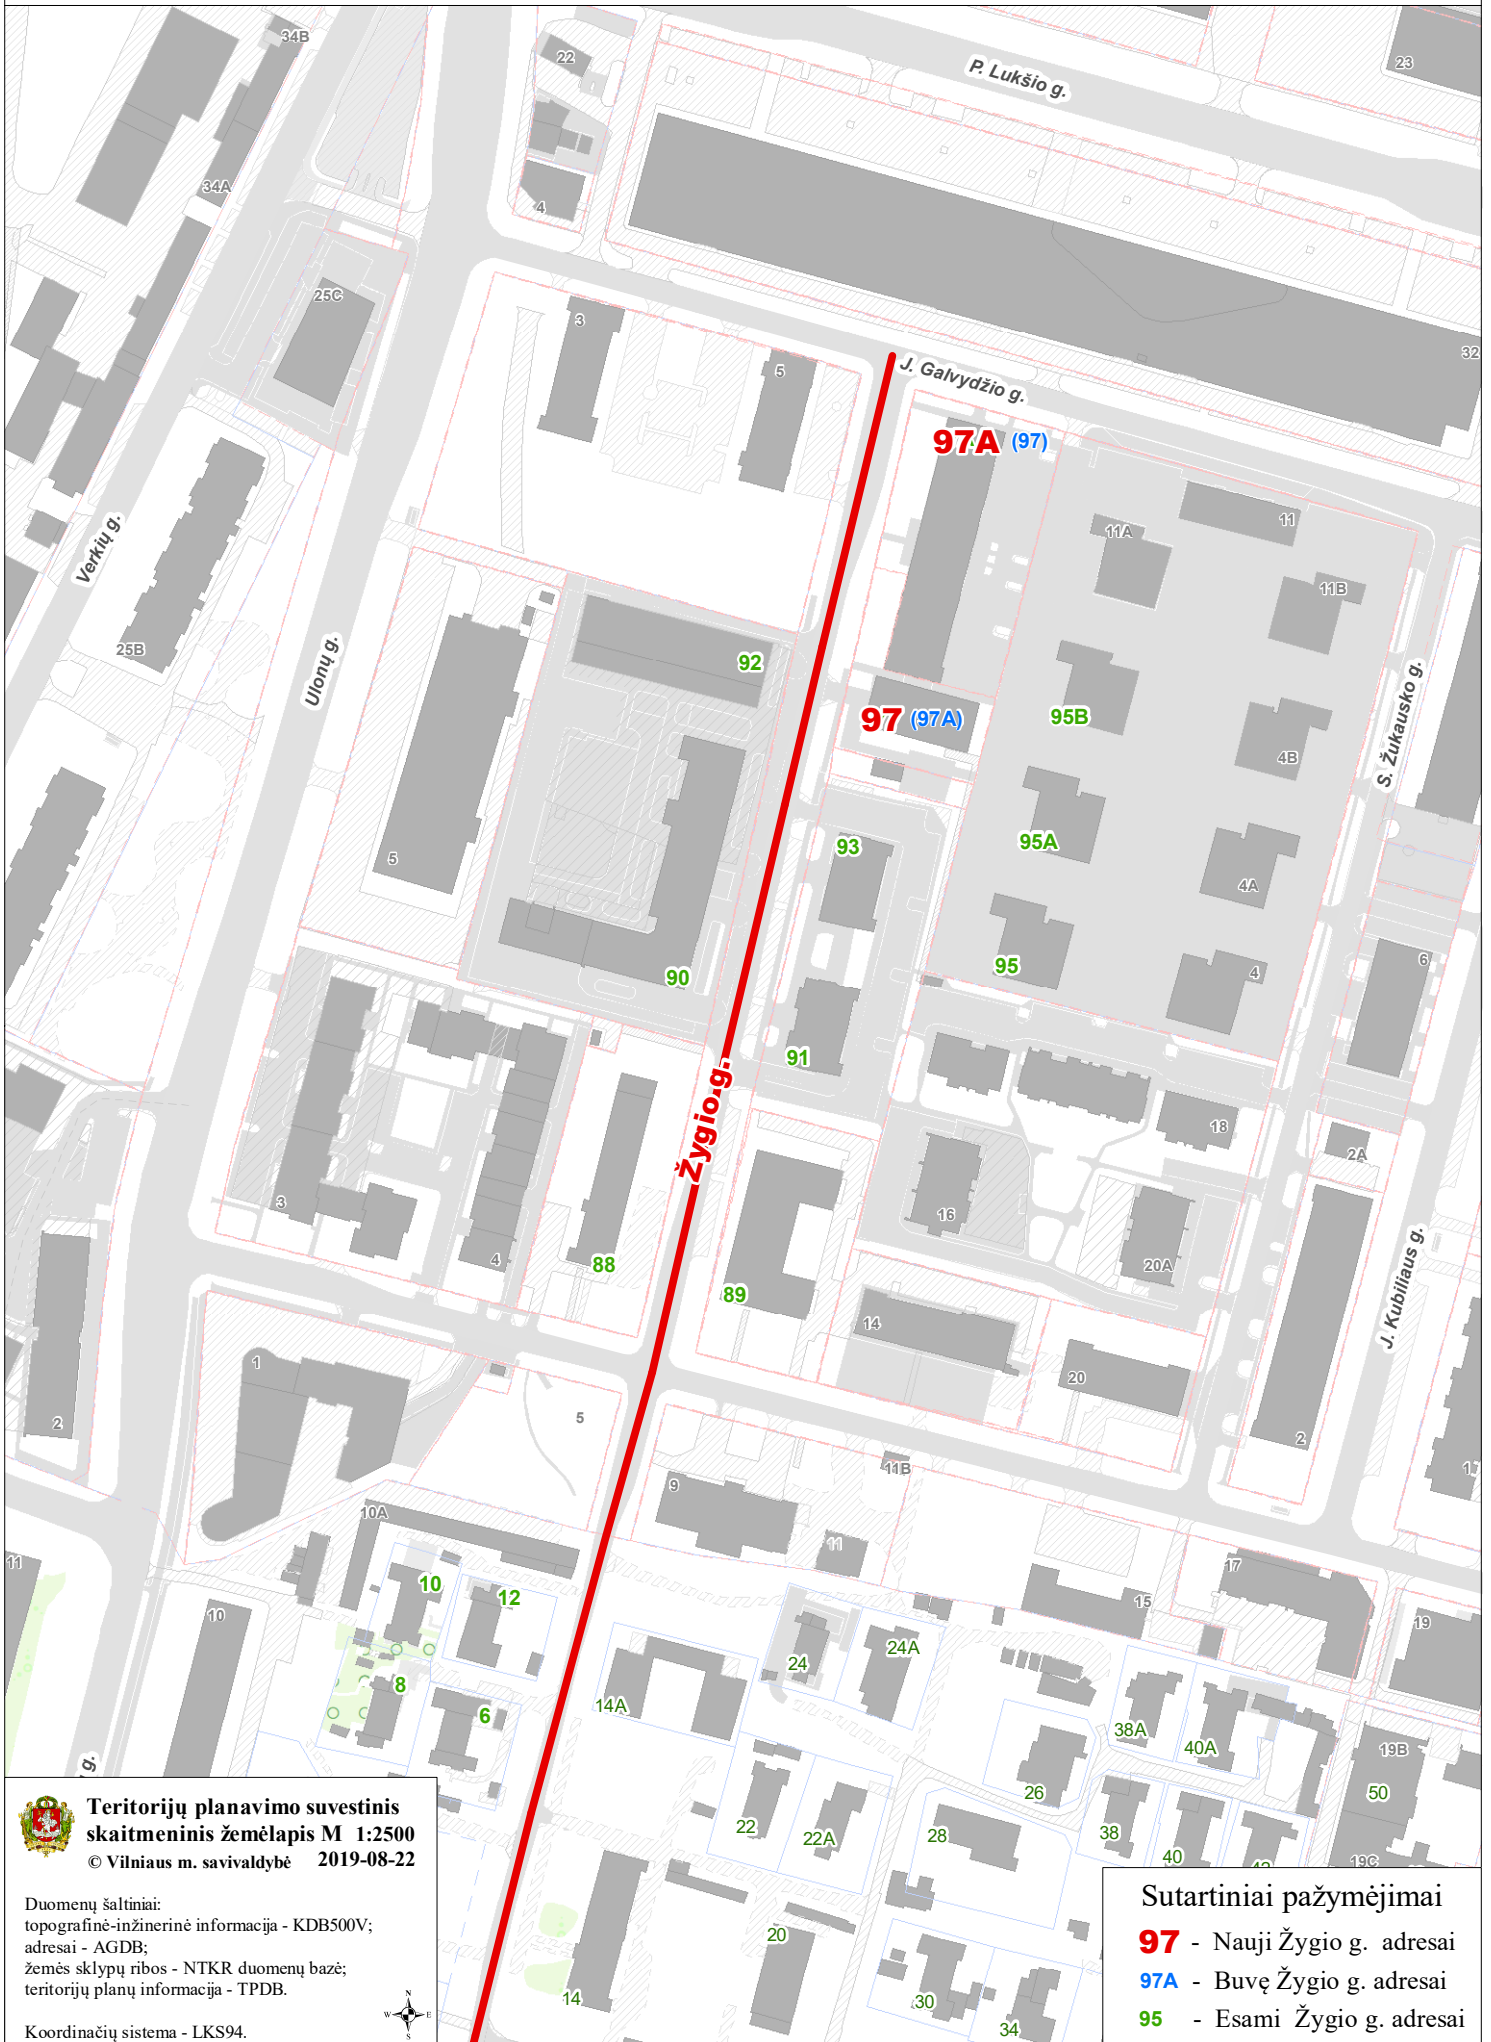

VILNIAUS MIESTO SAVIVALDYBĖS ŽIRNŪNŲ SENIŪNIJOS
Žygio g. Nr. 97, Nr. 97A
ADRESŲ NUMERŲ KEITIMO/SUTEIKIMO PLANAS

Teritorijų planavimo suvestinis
skaitmeninis žemėlapis M 1:2500
© Vilniaus m. savivaldybė 2019-08-22

Duomenų šaltiniai:
topografinė-inžinerinė informacija - KDB500V;
adresai - AGDB;
žemės sklypų ribos - NTKR duomenų bazė;
teritorijų planų informacija - TPDB.

Koordinacių sistema - LKS94.

Sutartiniai pažymėjimai