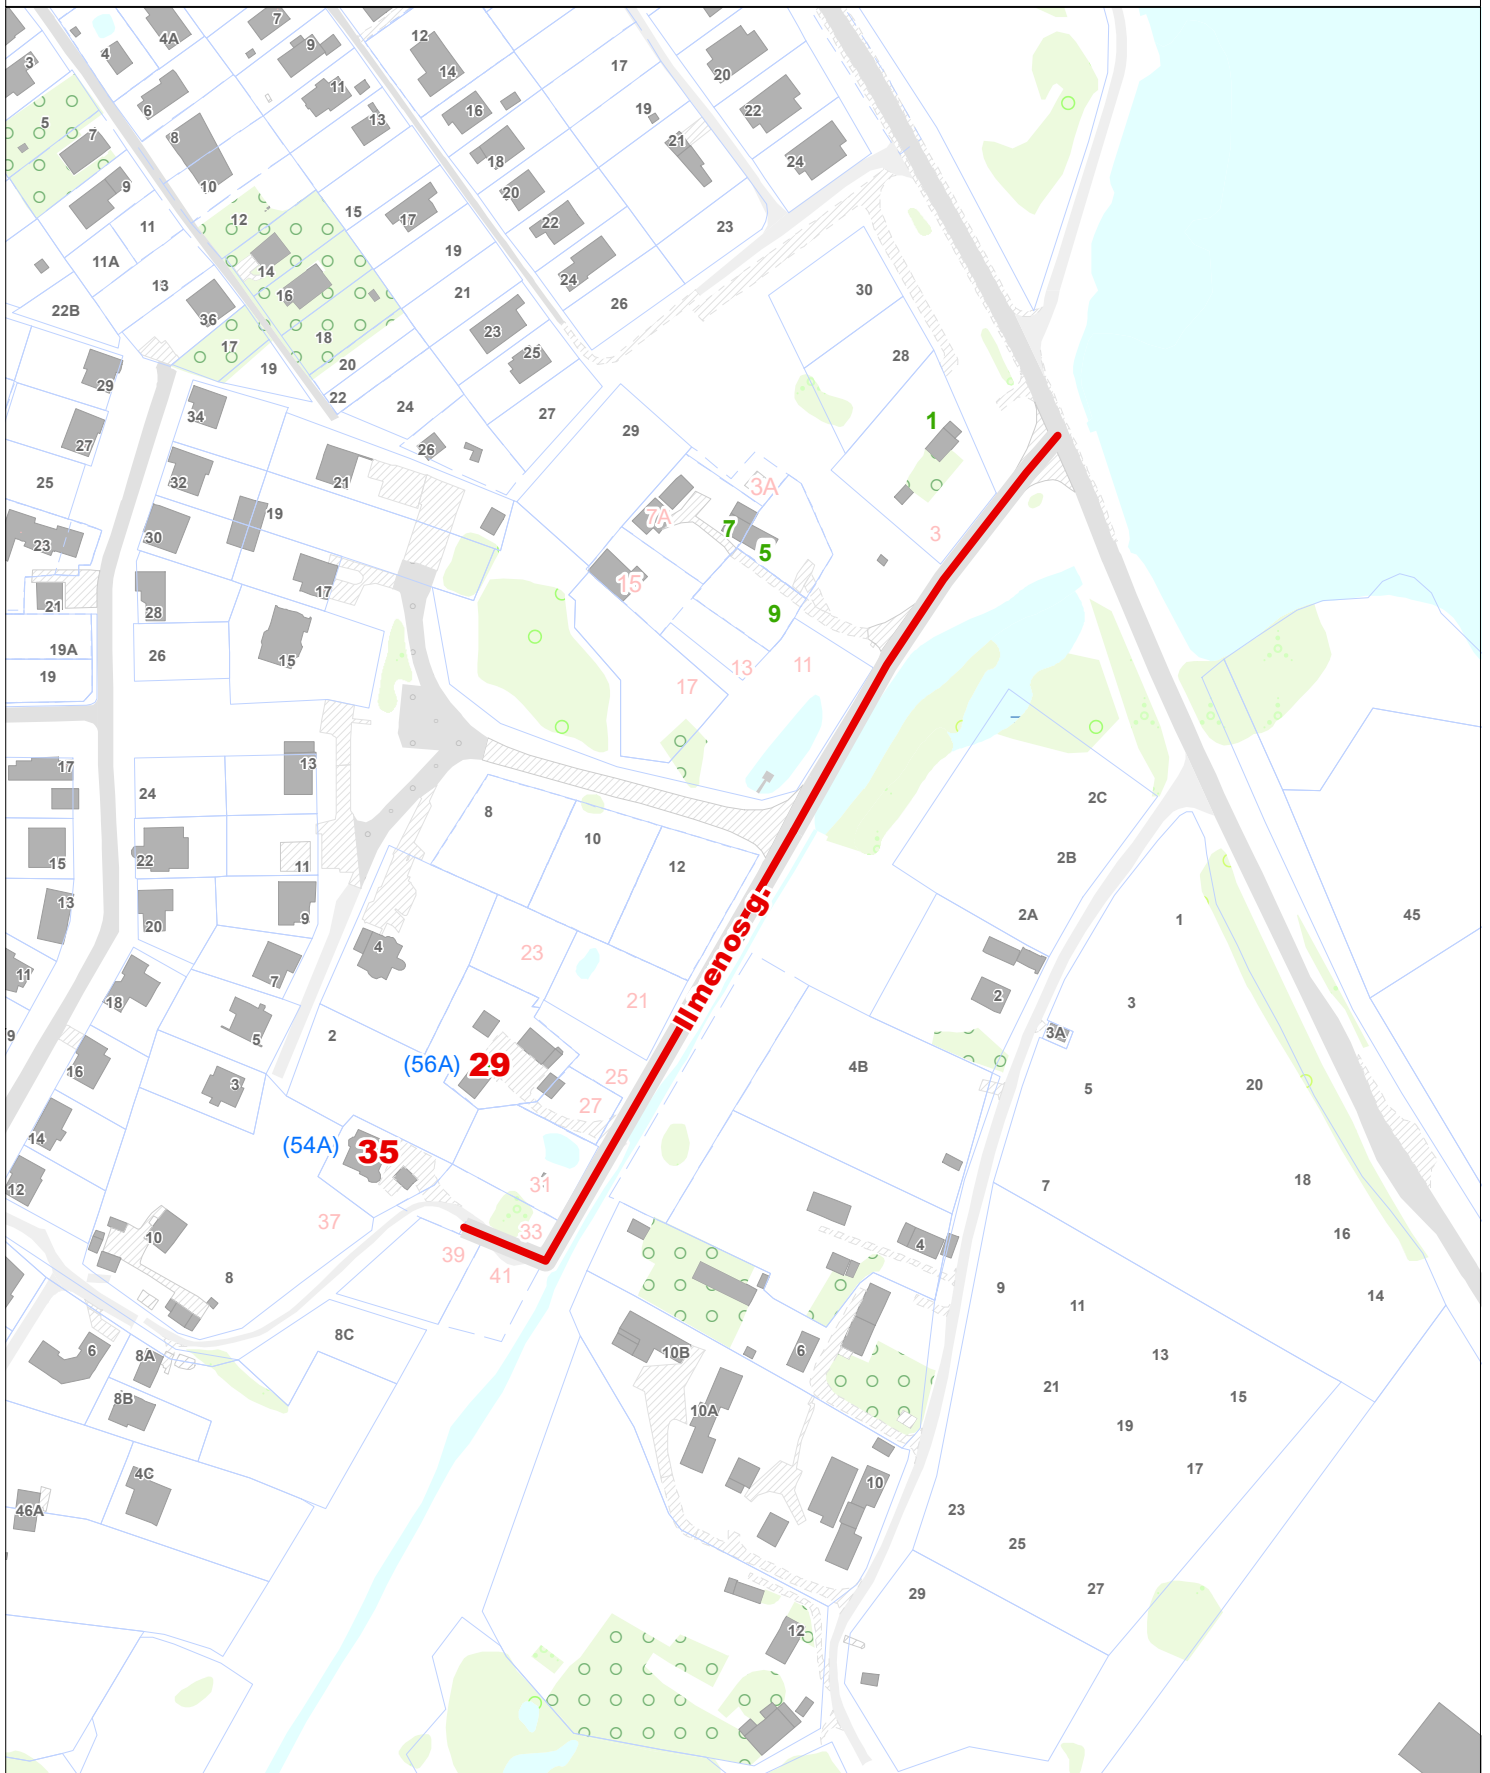

VILNIAUS MIESTO SAVIVALDYBĖS PILAITĖS SENIŪNIJOS  
Smalinės g. Nr. 54A, Nr. 56A  
ADRESŲ NUMERIŲ KEITIMO/SUTEIKIMO PLANAS

**Teritorijų planavimo suvestinis  
skaitmeninis žemėlapis M 1:2500**  
© Vilniaus m. savivaldybė 2018.01.08

Duomenų šaltiniai:  
topografinė-inžinerinė informacija - KDB500V;  
adresai - AGDB;  
žemės sklypų ribos - NTKR duomenų bazė;  
teritorijų planų informacija - TPDB.

Koordinacių sistema - LKS94.

**Sutartiniai pažymėjimai**

- 29** - Naujii Ilmenos g. adresai
- 56A** - Buvę Smalinės g. adresai
- 1** - Esami Ilmenos g. adresai