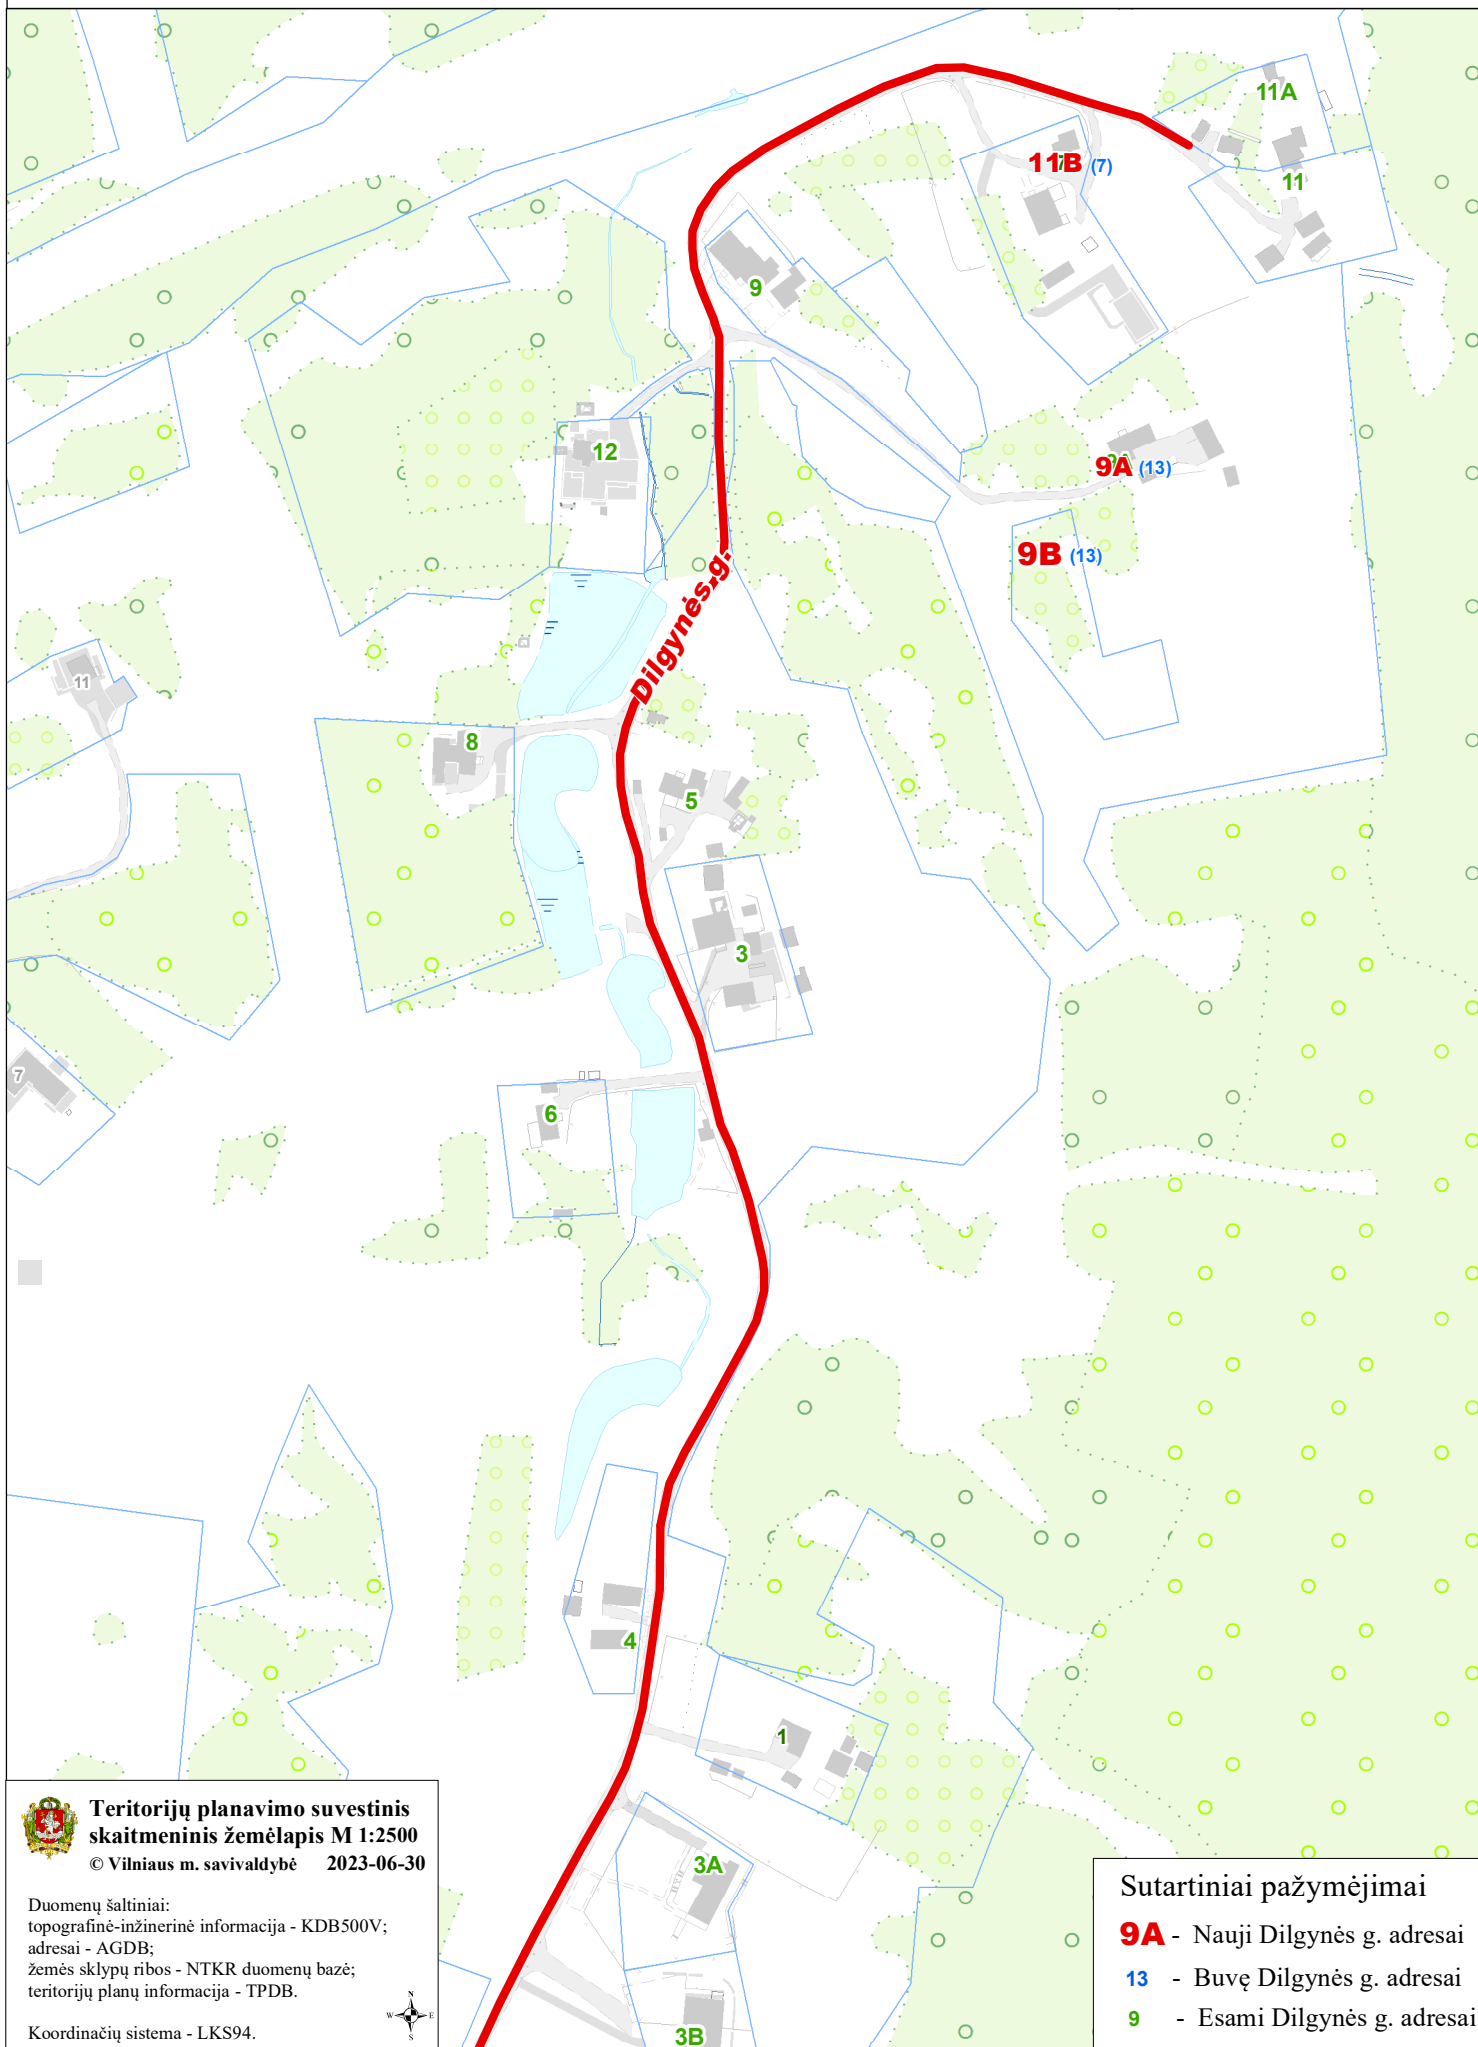

VILNIAUS MIESTO SAVIVALDYBĖS N. VILNIO SENIŪNIJOS
Dilgynės g. Nr. 13
ADRESŲ NUMERIŲ KEITIMO/SUTEIKIMO PLANAS

**Teritorijų planavimo suvestinis
skaitmeninis žemėlapis M 1:2500**

© Vilniaus m. savivaldybė 2023-06-30

Duomenų šaltiniai:
topografinė-inžinerinė informacija - KDB500V;
adresai - AGDB;
žemės sklypų ribos - NTKR duomenų bazė;
teritorijų planų informacija - TPDB.

Koordinacių sistema - LKS94.

Sutartiniai pažymėjimai

9A - Nauji Dilgynės g. adresai

13 - Buvę Dilgynės g. adresai

9 - Esami Dilgynės g. adresai