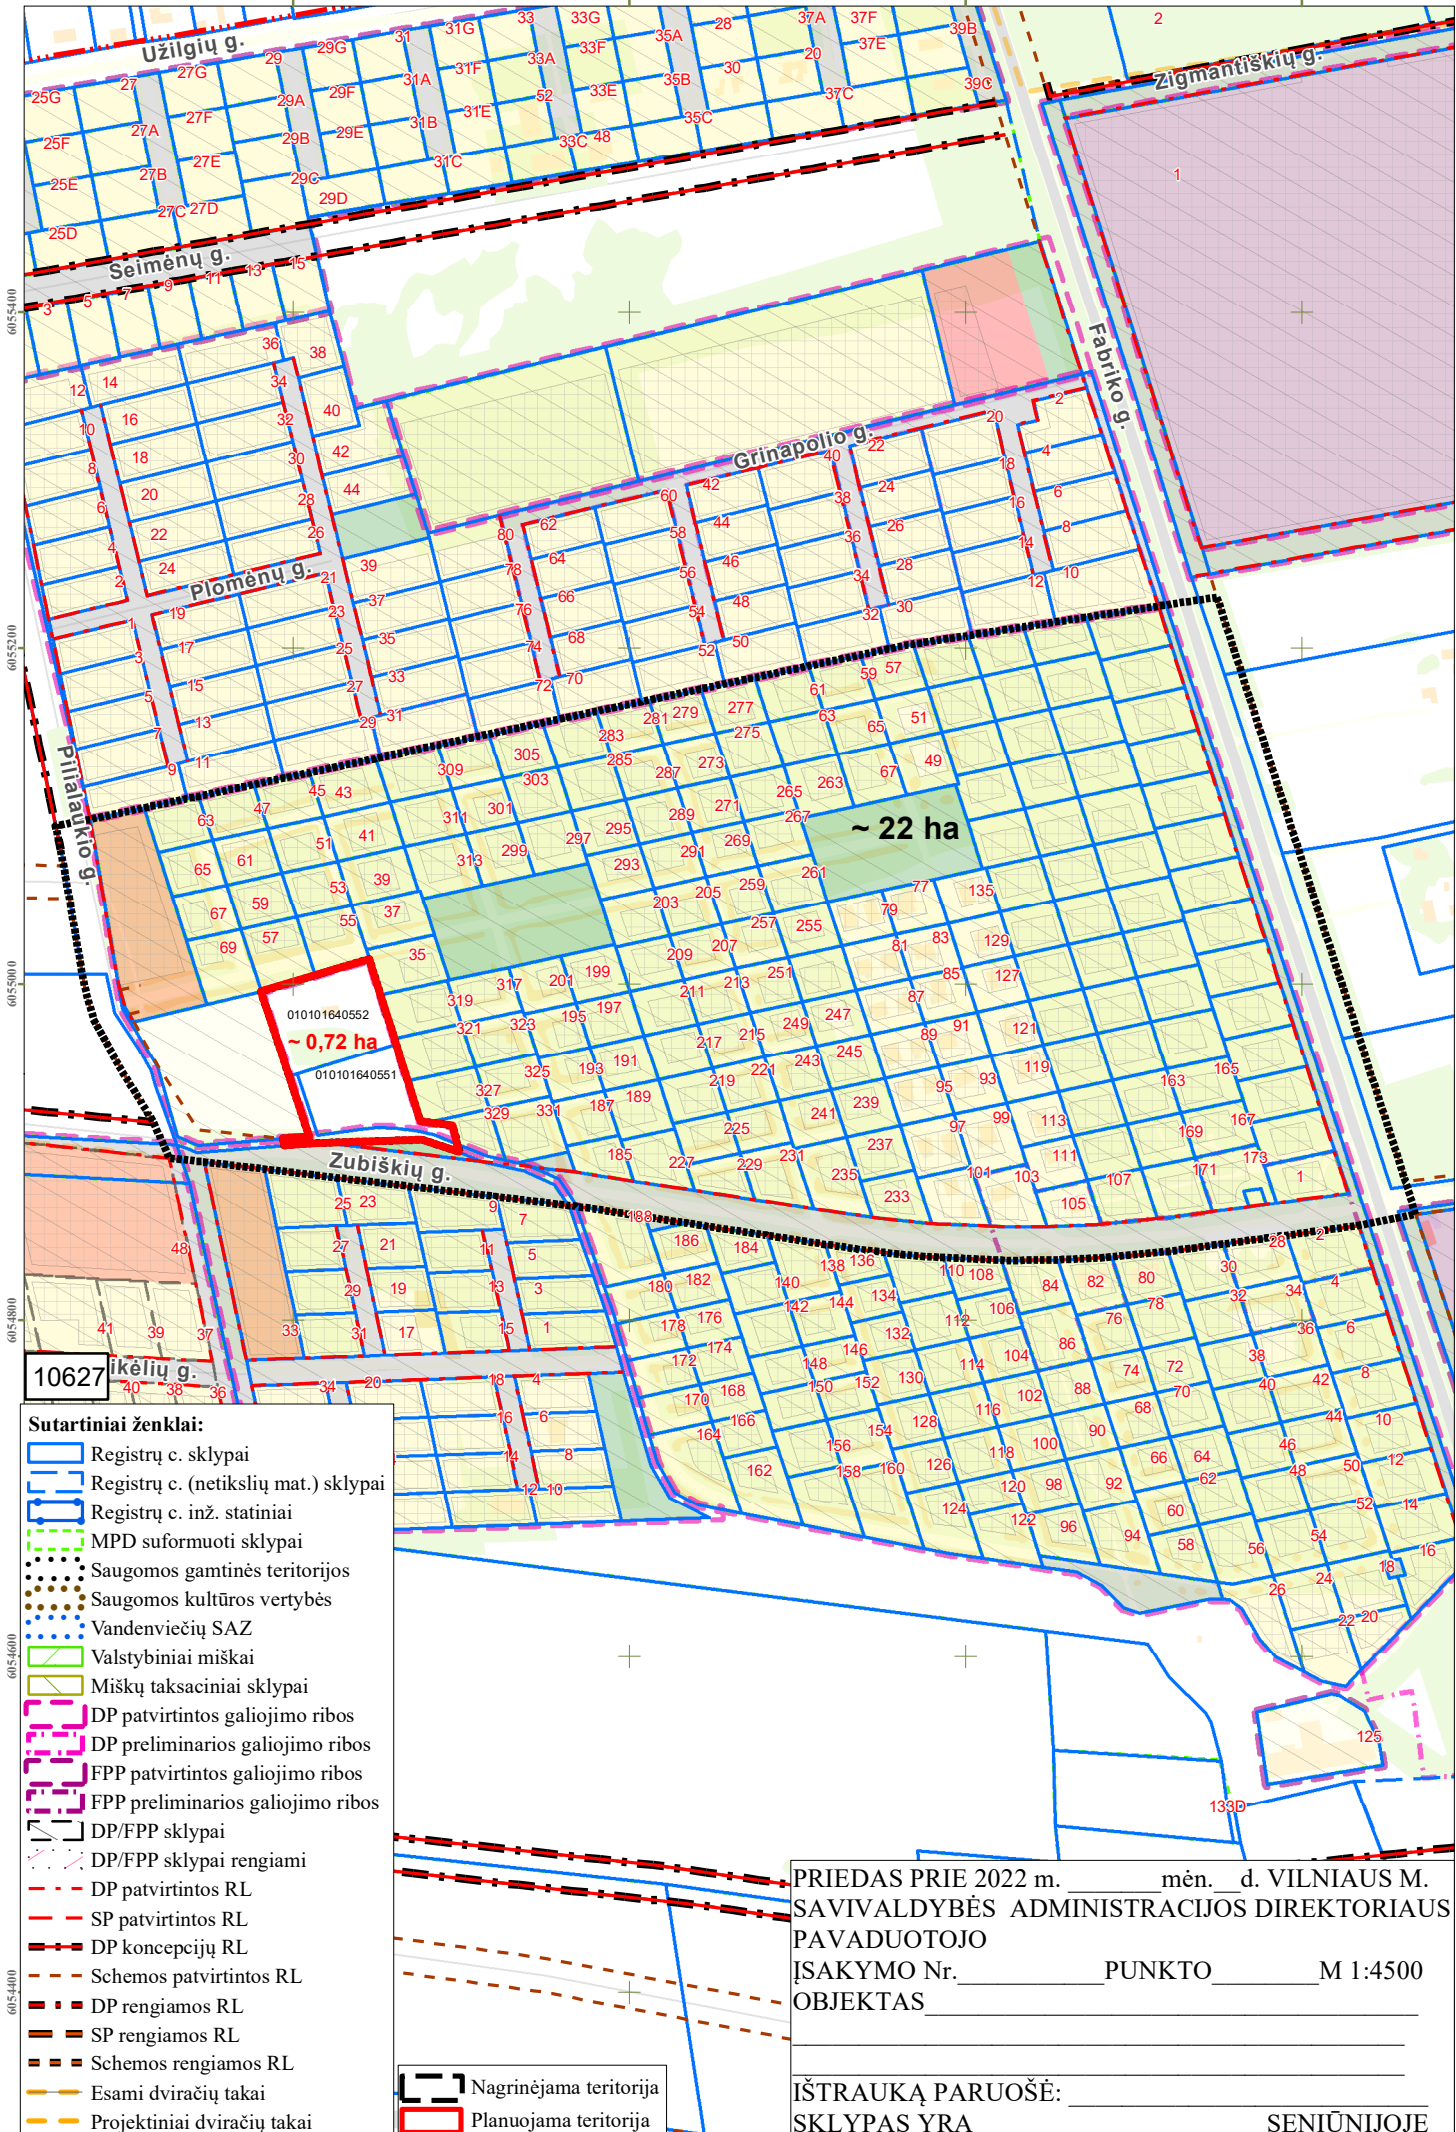

568000

568200

568400

568600

6054400
6054200
6054000
6053800
6054600
6054400

- Sutartiniai ženklai:**
- Registrų c. sklypai
 - Registrų c. (netikslių mat.) sklypai
 - Registrų c. inž. statiniai
 - MPD suformuoti sklypai
 - Saugomos gamtinės teritorijos
 - Saugomos kultūros vertybės
 - Vandenviečių SAZ
 - Valstybiniai miškai
 - Miškų taksaciniai sklypai
 - DP patvirtintos galiojimo ribos
 - DP preliminarios galiojimo ribos
 - FPP patvirtintos galiojimo ribos
 - FPP preliminarios galiojimo ribos
 - DP/FPP sklypai
 - DP/FPP sklypai rengiami
 - DP patvirtintos RL
 - SP patvirtintos RL
 - DP koncepcijų RL
 - Schemos patvirtintos RL
 - DP rengiamos RL
 - SP rengiamos RL
 - Schemos rengiamos RL
 - Esami dviračių takai
 - Projektiniai dviračių takai

10627

010101640552
~ 0,72 ha
010101640551

PRIEDAS PRIE 2022 m. _____ mėn. _____ d. VILNIAUS M.
SAVIVALDYBĖS ADMINISTRACIJOS DIREKTORIAUS
PAVADUOTOJO
ĮSAKYMO Nr. _____ PUNKTO _____ M 1:4500
OBJEKTAS _____

IŠTRAUKĄ PARUOŠĖ: _____
SKLYPAS YRA _____ SENIŪNIJOJE

Nagrinėjama teritorija
 Planuojama teritorija