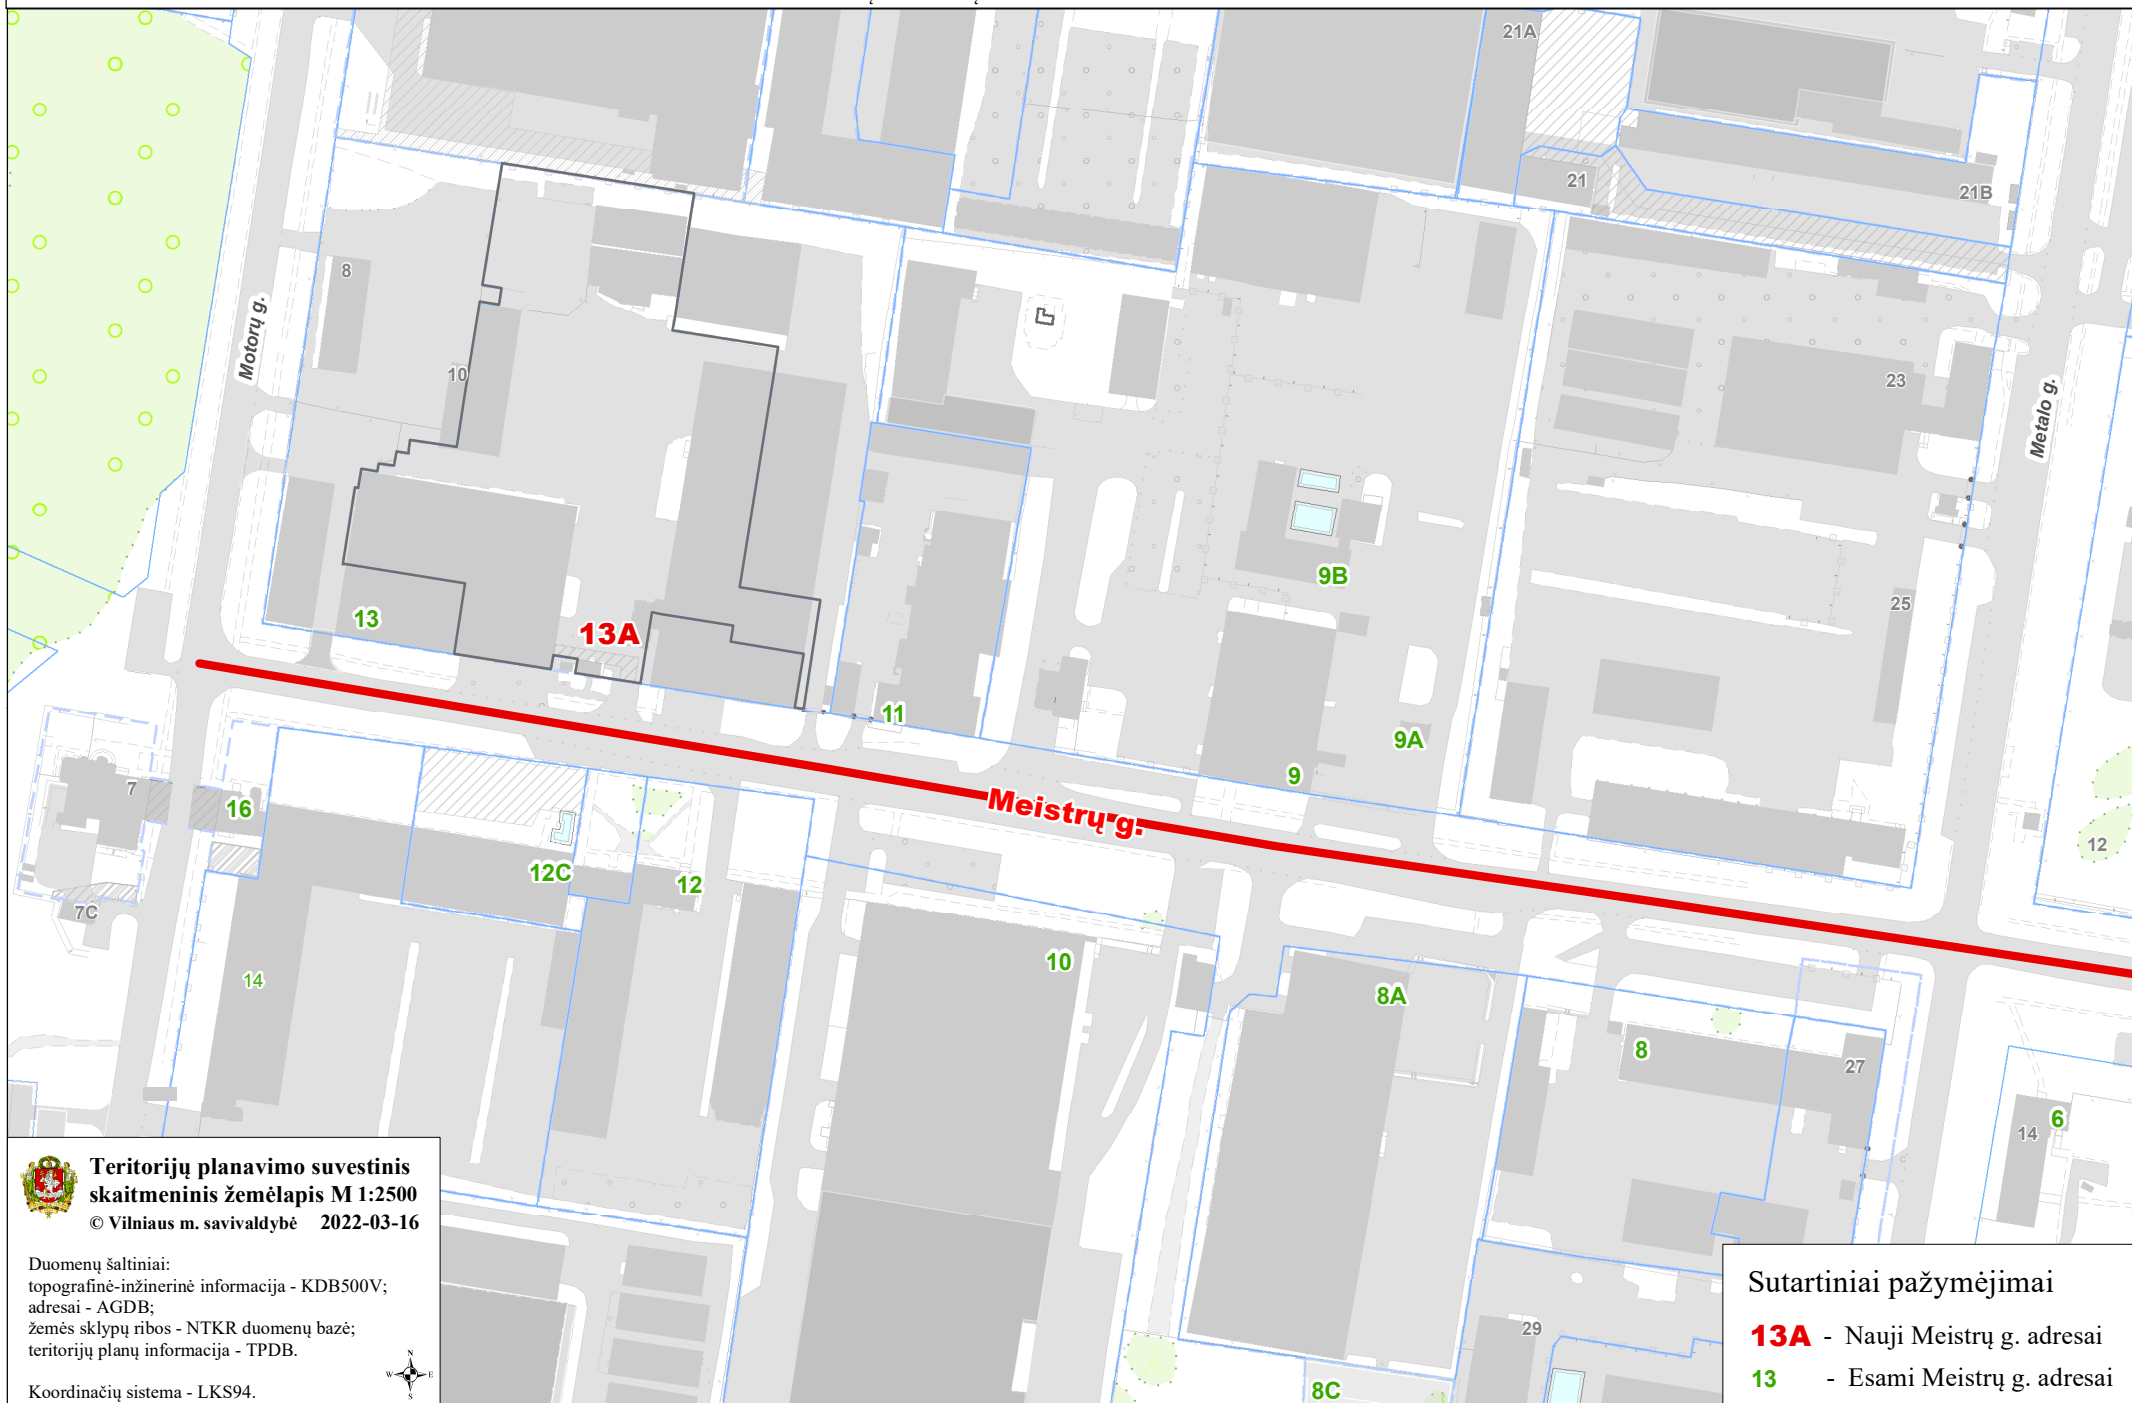

VILNIAUS MIESTO SAVIVALDYBĖS NAUJININKŲ SENIŪNIJOS
Meistrų g. Nr. 13
ADRESŲ NUMERIŲ KEITIMO/SUTEIKIMO PLANAS

Teritorijų planavimo suvestinis
skaitmeninis žemėlapis M 1:2500

© Vilniaus m. savivaldybė 2022-03-16

Duomenų šaltiniai:
topografinė-inžinerinė informacija - KDB500V;
adresai - AGDB;
žemės sklypų ribos - NTKR duomenų bazė;
teritorijų planų informacija - TPDB.

Koordinacių sistema - LKS94.

Sutartiniai pažymėjimai