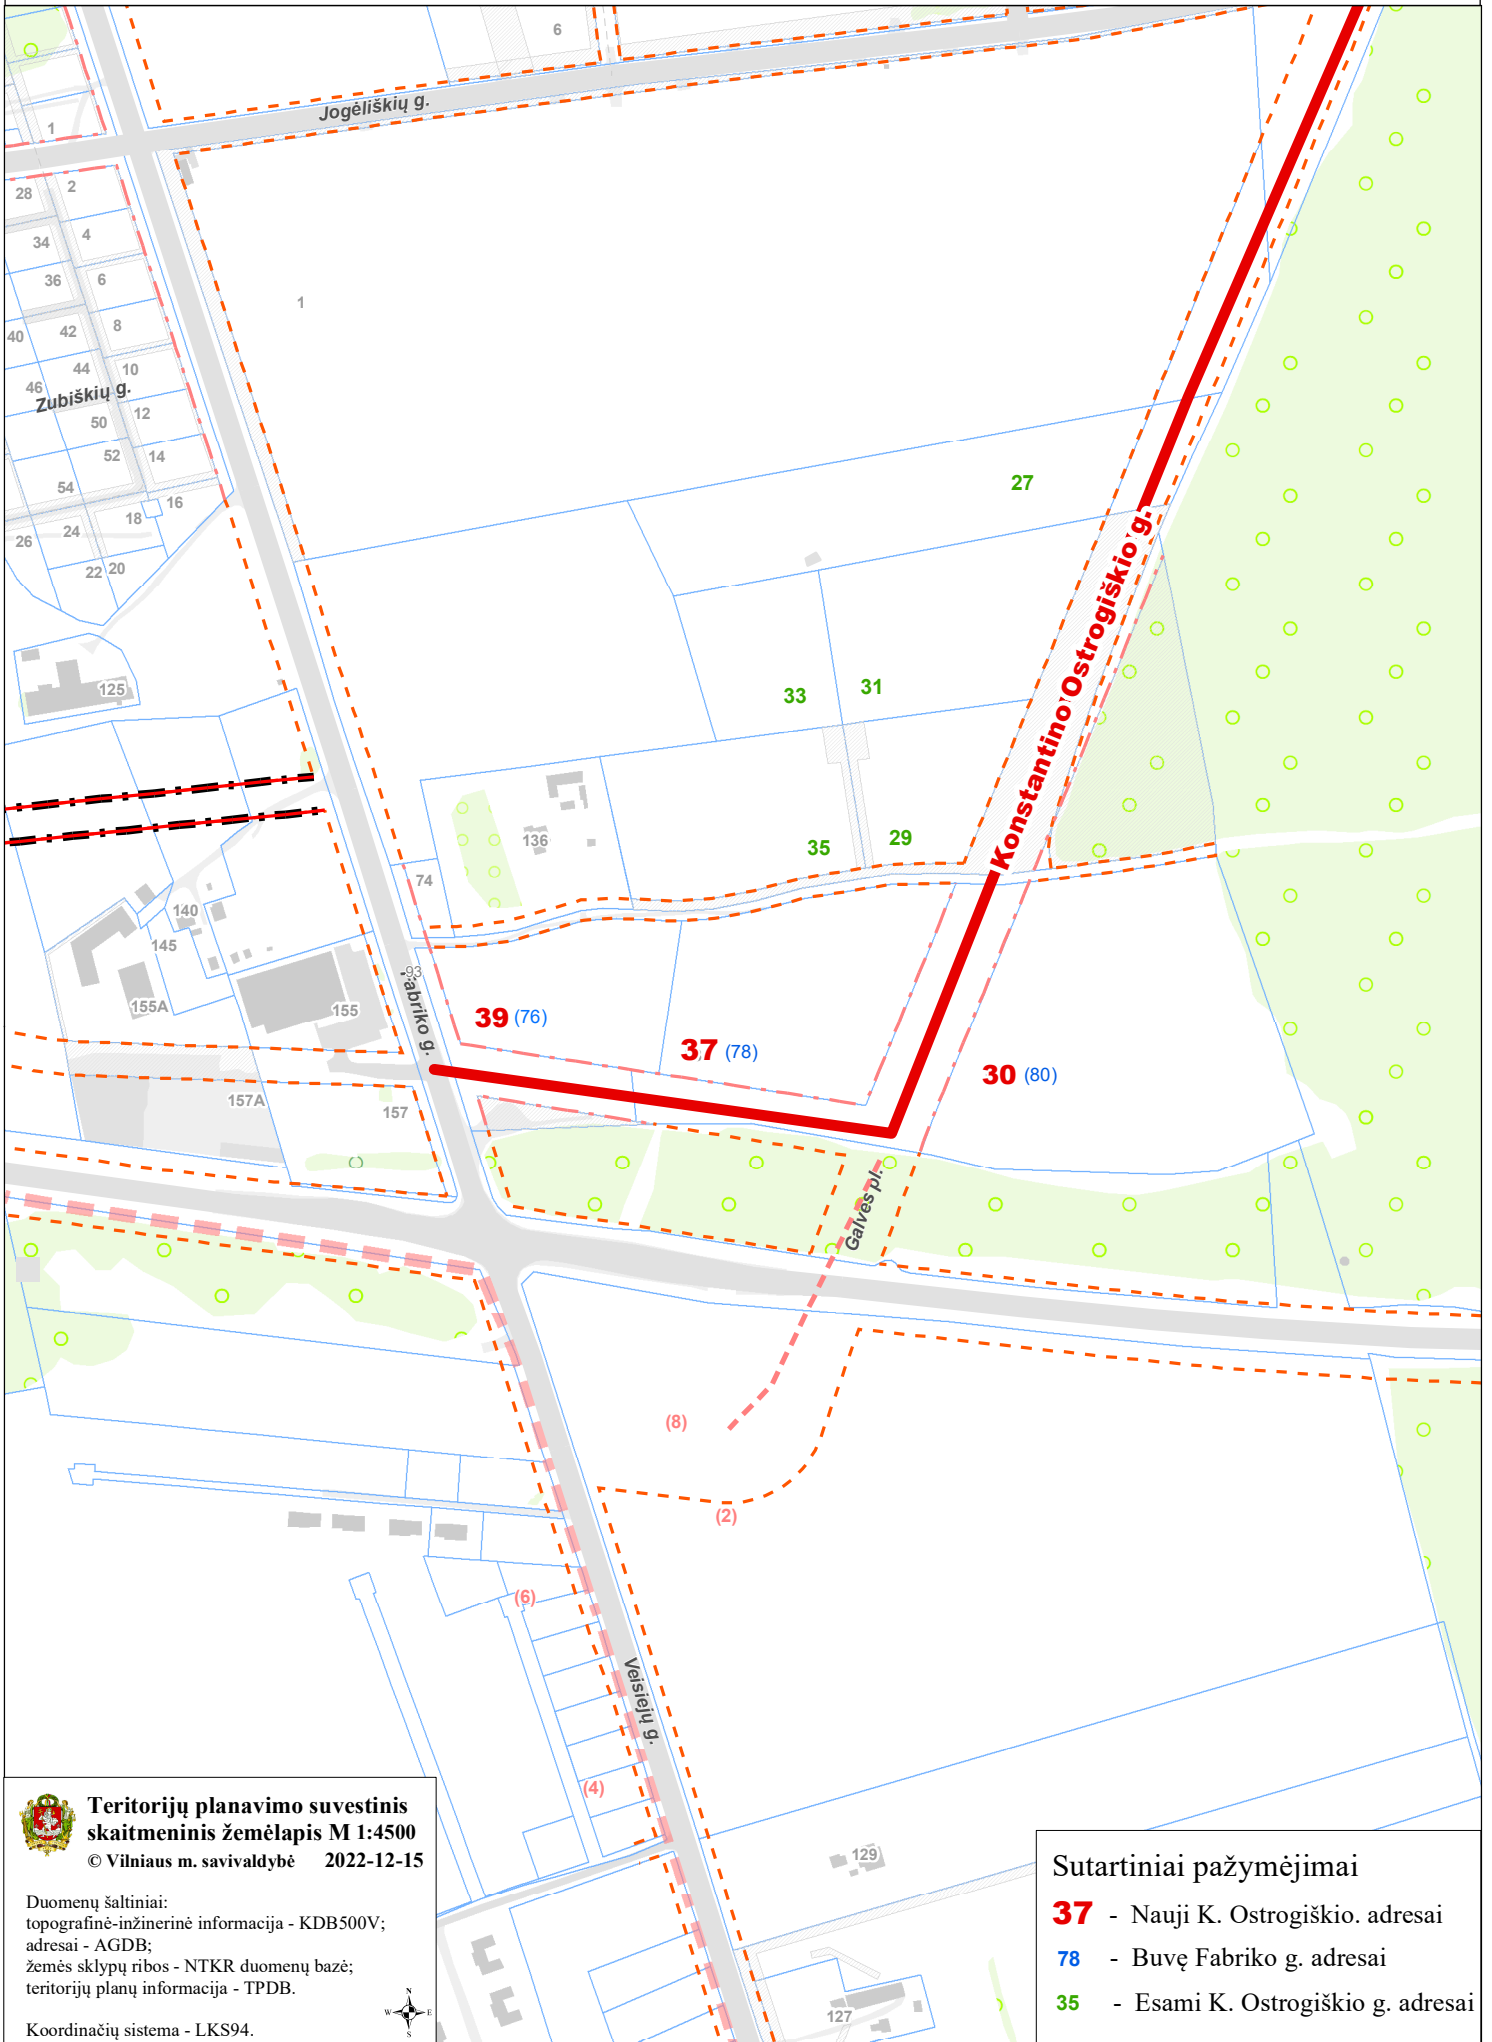

VILNIAUS MIESTO SAVIVALDYBĖS PANERIŲ SENIŪNIJOS  
**Fabriko g. Nr. 76, Nr. 78, Nr. 80**  
ADRESŲ NUMERIŲ KEITIMO/SUTEIKIMO PLANAS

**Teritorijų planavimo suvestinis  
skaitmeninis žemėlapis M 1:4500**  
© Vilniaus m. savivaldybė 2022-12-15

Duomenų šaltiniai:  
topografinė-inžinerinė informacija - KDB500V;  
adresai - AGDB;  
žemės sklypų ribos - NTKR duomenų bazė;  
teritorijų planų informacija - TPDB.

Koordinacių sistema - LKS94.

**Sutartiniai pažymėjimai**