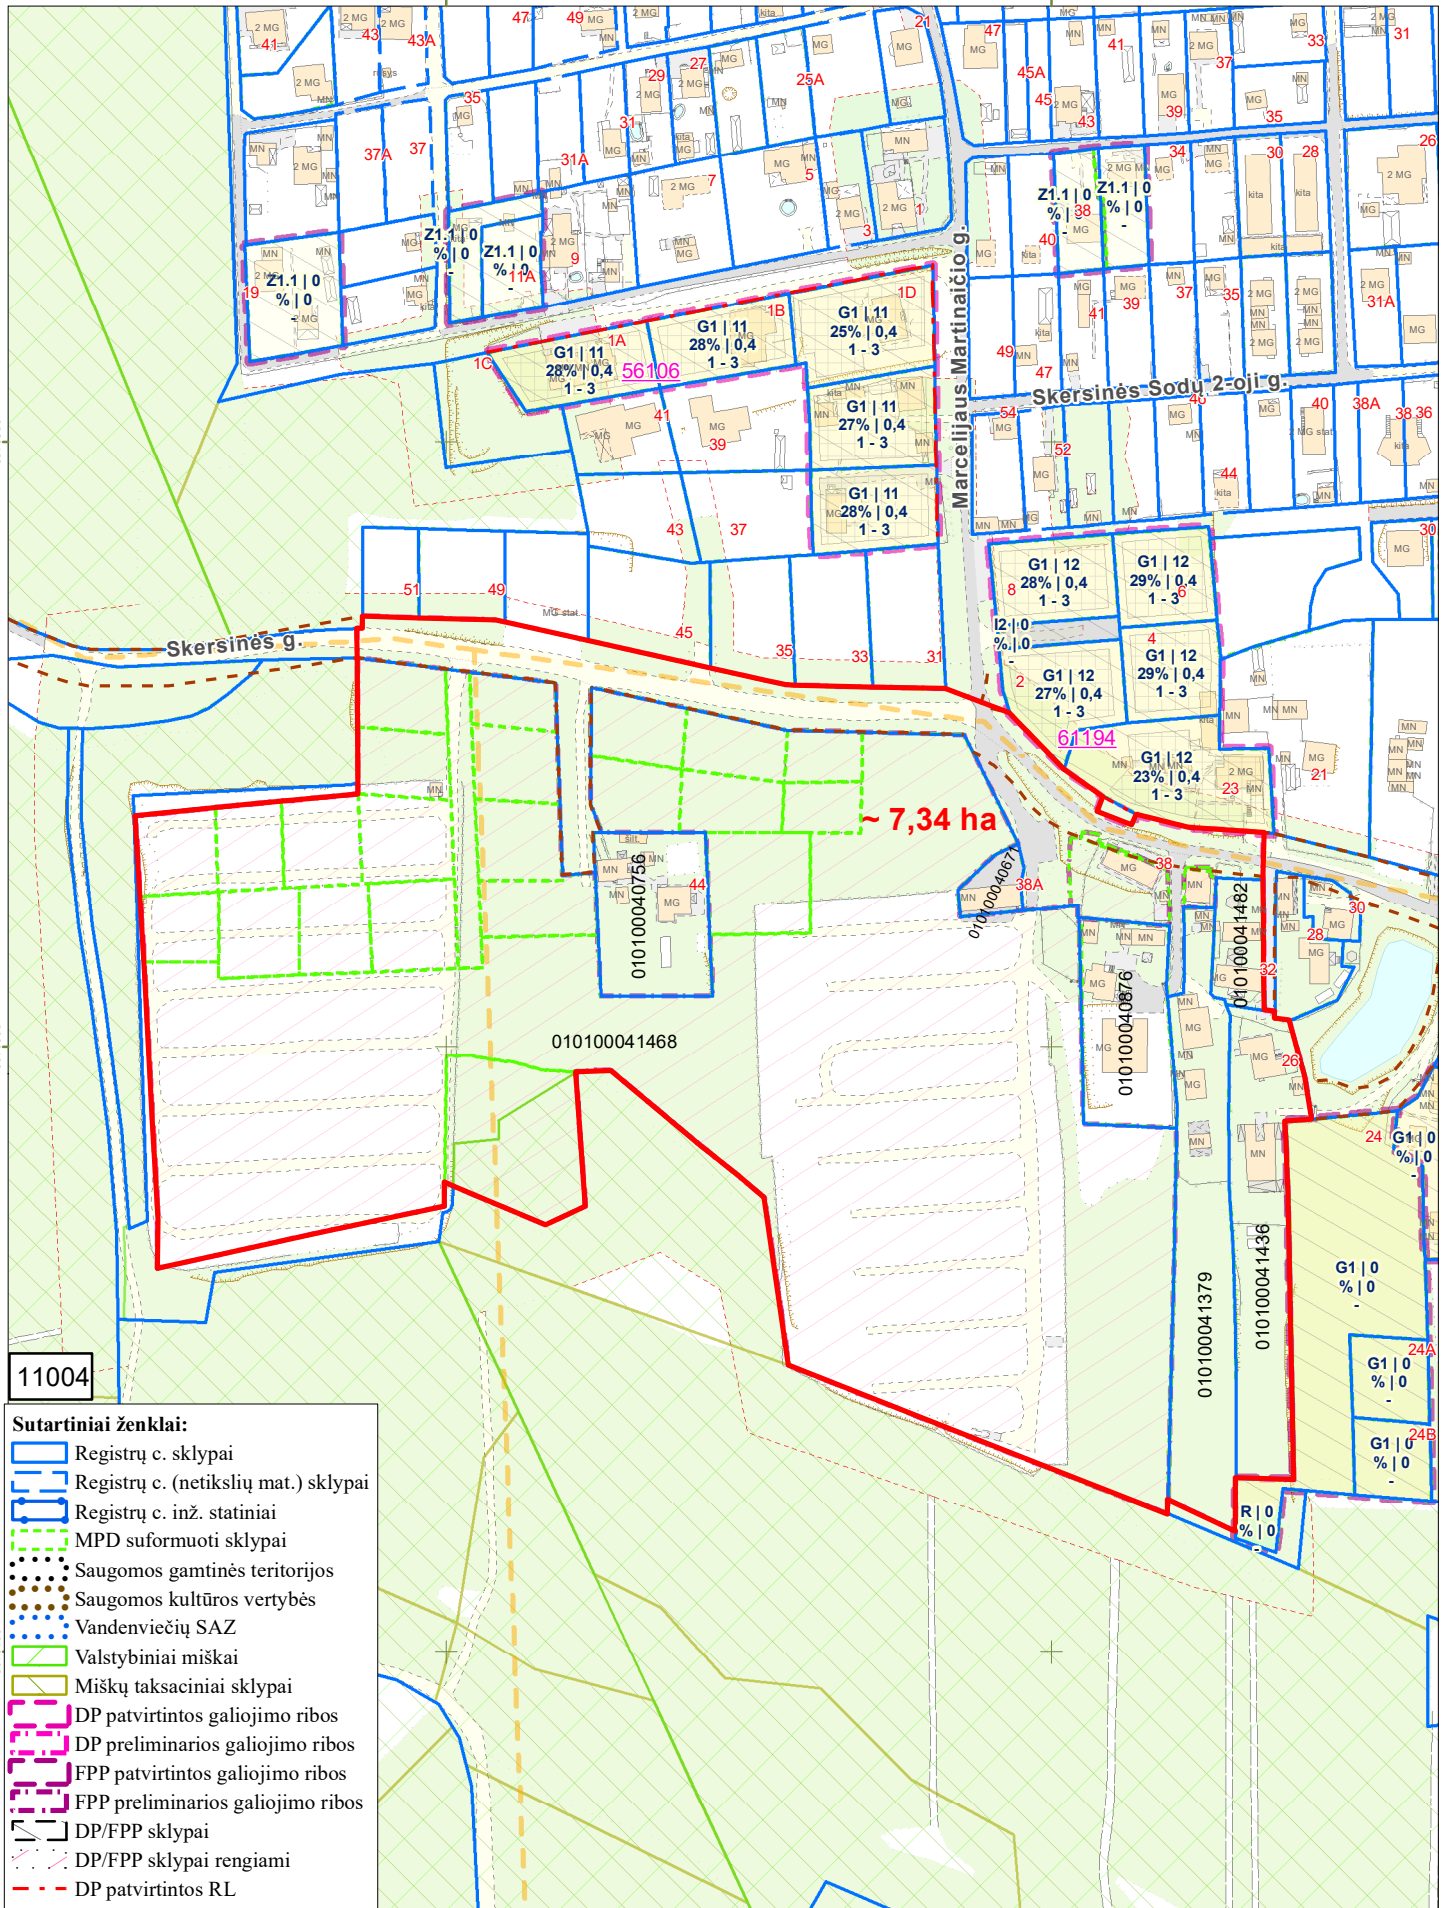

60778000

60776000

60774000

11004

1. **Sutartiniai ženklai:**
2. Registrų c. sklypai
   - Registrų c. (netikslių mat.) sklypai
   - Registrų c. inž. statiniai
   - MPD suformuoti sklypai
   - Saugomos gamtinės teritorijos
   - Saugomos kultūros vertybės
   - Vandenviečių SAZ
   - Valstybiniai miškai
   - Miškų taksaciniai sklypai
   - DP patvirtintos galiojimo ribos
   - DP preliminarios galiojimo ribos
   - FPP patvirtintos galiojimo ribos
   - FPP preliminarios galiojimo ribos
   - DP/FPP sklypai
   - DP/FPP sklypai rengiami
   - DP patvirtintos RL
   - SP patvirtintos RL
   - DP koncepcijų RL
   - Schemos patvirtintos RL
   - DP rengiamos RL
   - SP rengiamos RL
   - Schemos rengiamos RL
   - Esami dviračių takai
   - Projektiniai dviračių takai
   - Planuojama teritorija

PRIEDAS PRIE 2023 m . _____ mėn. ____ d. _____ M 1:3000

OBJKTAS _____

_____

_____

IŠTRAUKĄ PARUOŠĖ: _____

SKLYPAS YRA _____ SENIŪNIJOJE