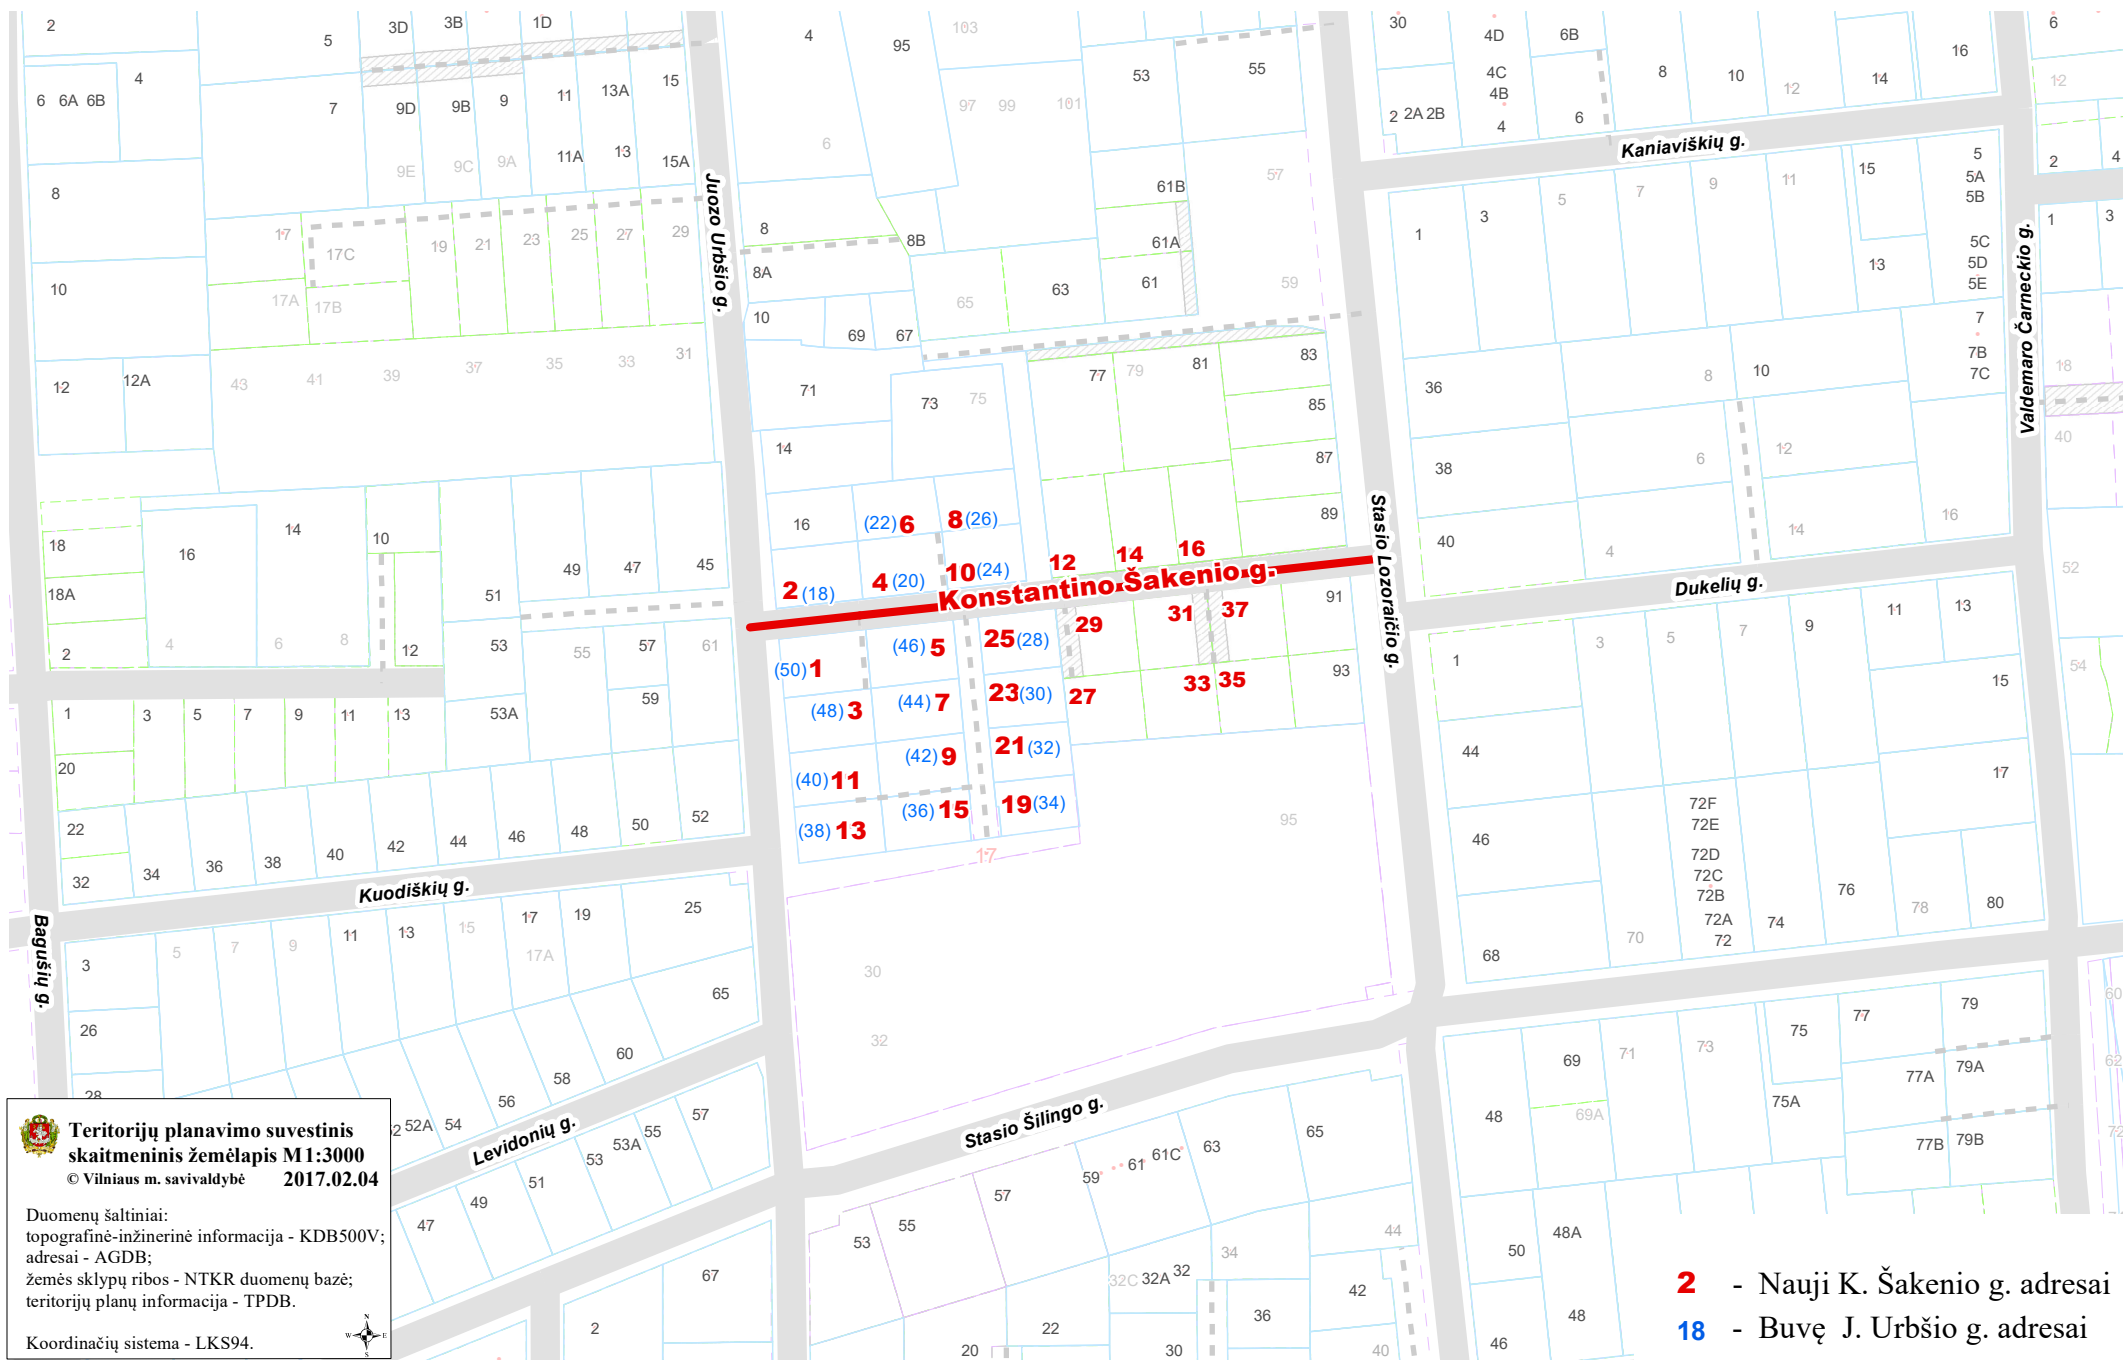

VILNIAUS MIESTO SAVIVALDYBĖS N. VILNIO SENIŪNIJOS  
**Juozo Urbšio g. (fragm.)**  
 ADRESŲ NUMERIŲ KEITIMO/SUTEIKIMO PLANAS

 **Teritorijų planavimo suvestinis skaitmeninis žemėlapis M1:3000**  
 © Vilniaus m. savivaldybė 2017.02.04

Duomenų šaltiniai:  
 topografinė-inžinerinė informacija - KDB500V;  
 adresai - AGDB;  
 žemės sklypų ribos - NTKR duomenų bazė;  
 teritorijų planų informacija - TPDB.

Koordinacių sistema - LKS94.

**2** - Nauji K. Šakenio g. adresai  
**18** - Buvę J. Urbšio g. adresai