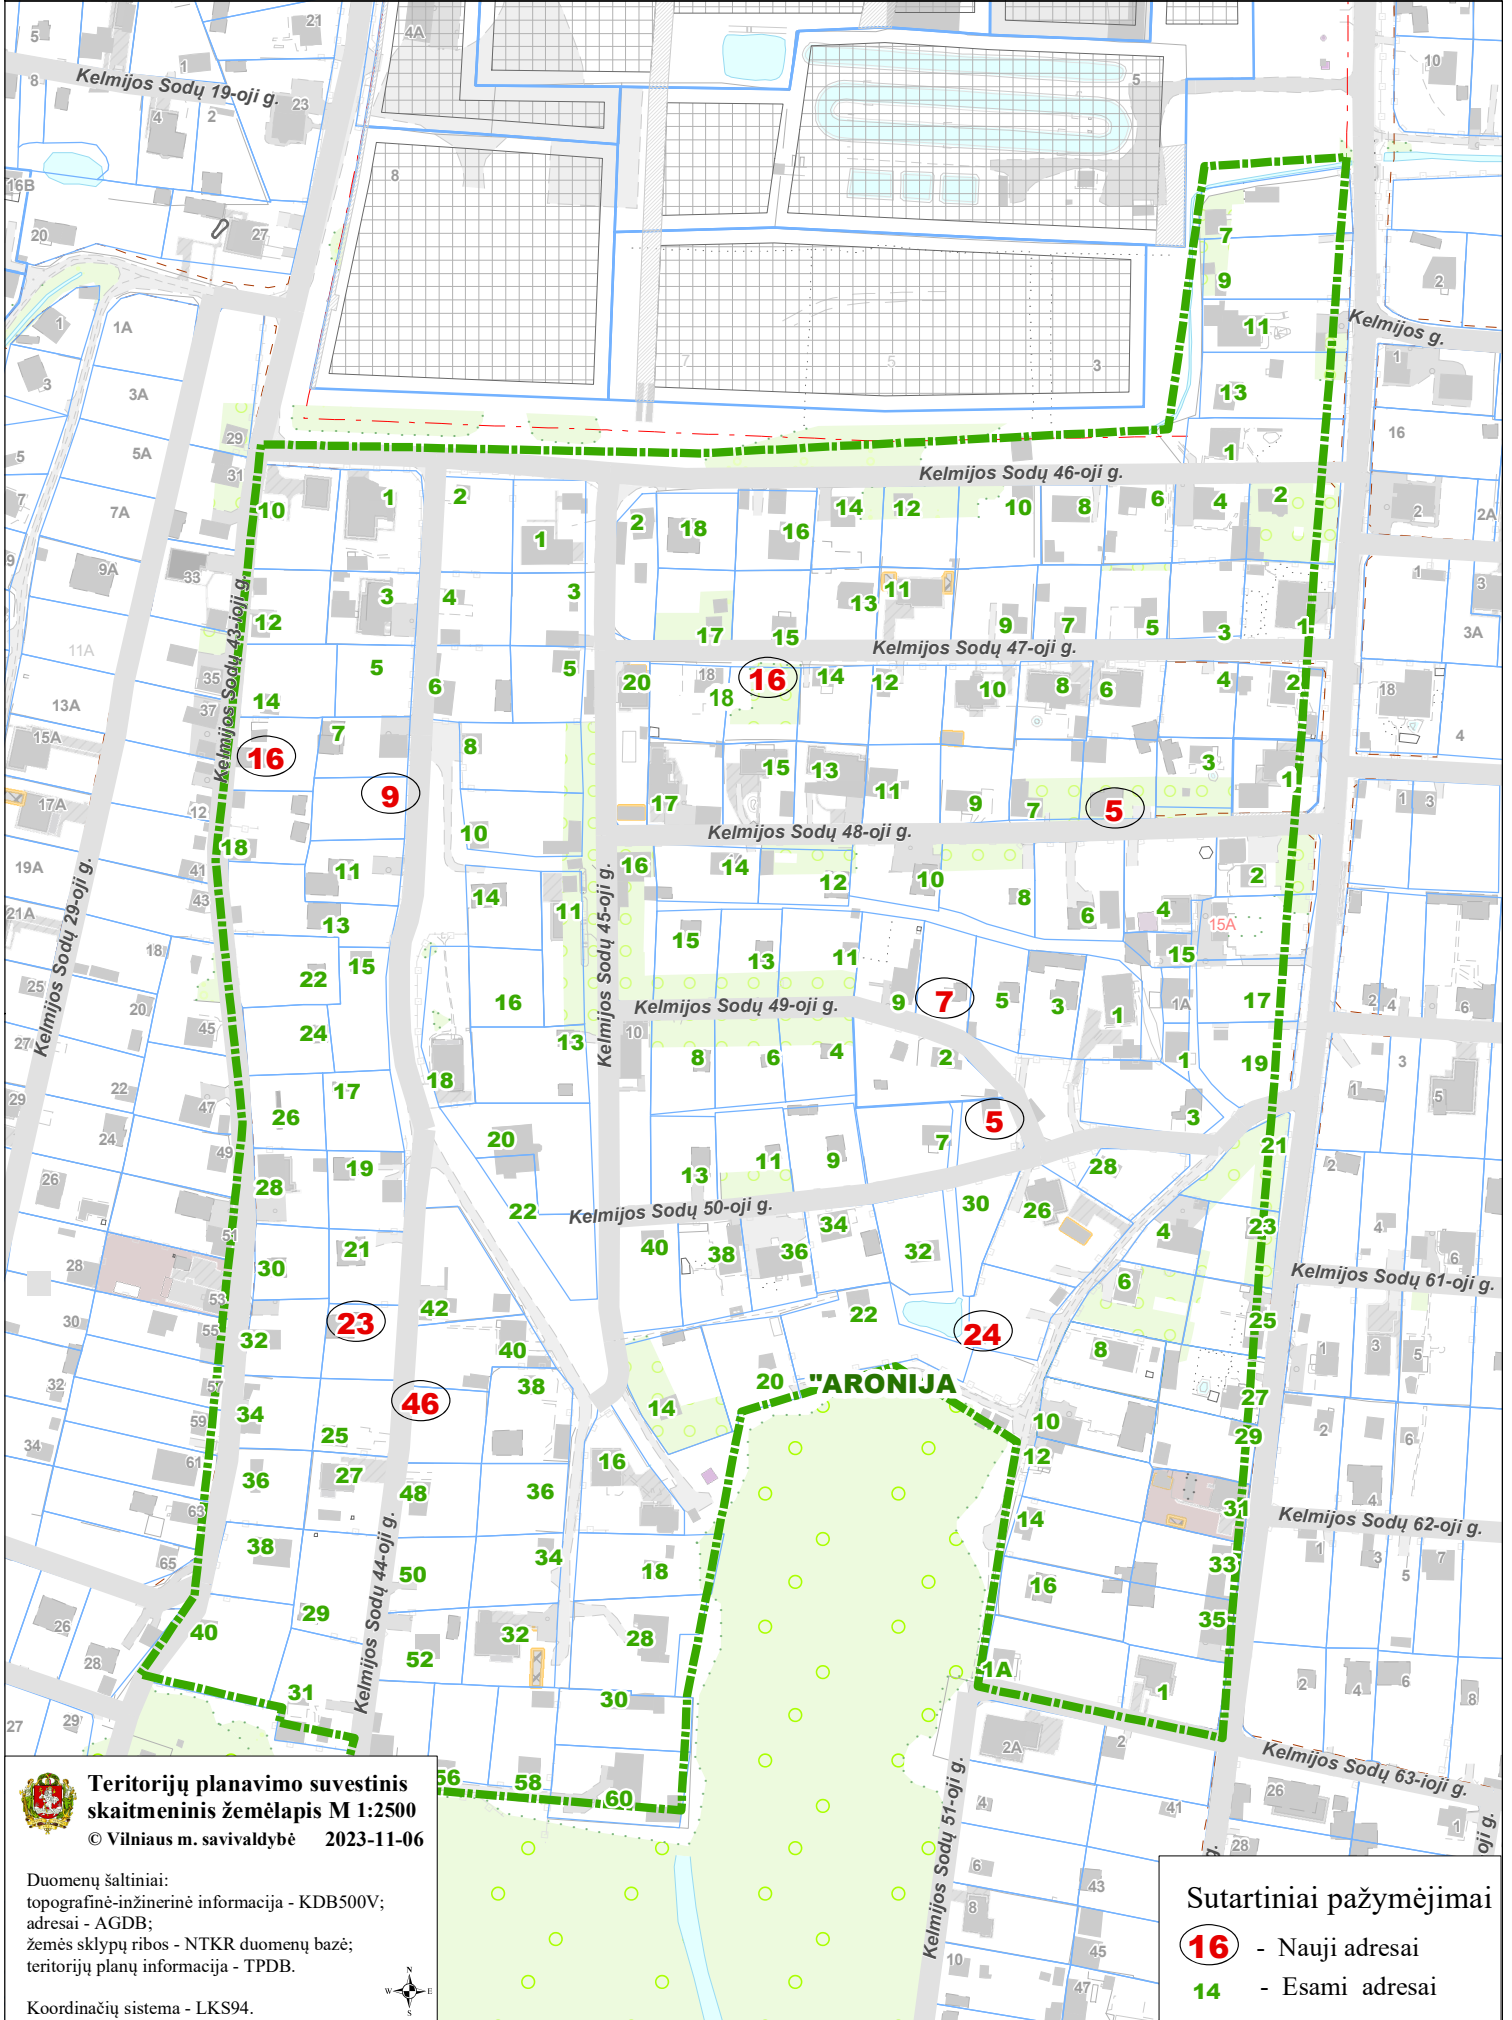

VILNIAUS MIESTO SAVIVALDYBĖS NAUJININKŲ SENIŪNIJOS
SB "ARONIJA"
ADRESŲ NUMERŲ KEITIMO/SUTEIKIMO PLANAS

Teritorijų planavimo suvestinis skaitmeninis žemėlapis M 1:2500
© Vilniaus m. savivaldybė 2023-11-06

Duomenų šaltiniai:
topografinė-inžinerinė informacija - KDB500V;
adresai - AGDB;
žemės sklypų ribos - NTKR duomenų bazė;
teritorijų planų informacija - TPDB.

Koordinacių sistema - LKS94.

Sutartiniai pažymėjimai

- 16** - Nauji adresai
- 14** - Esami adresai