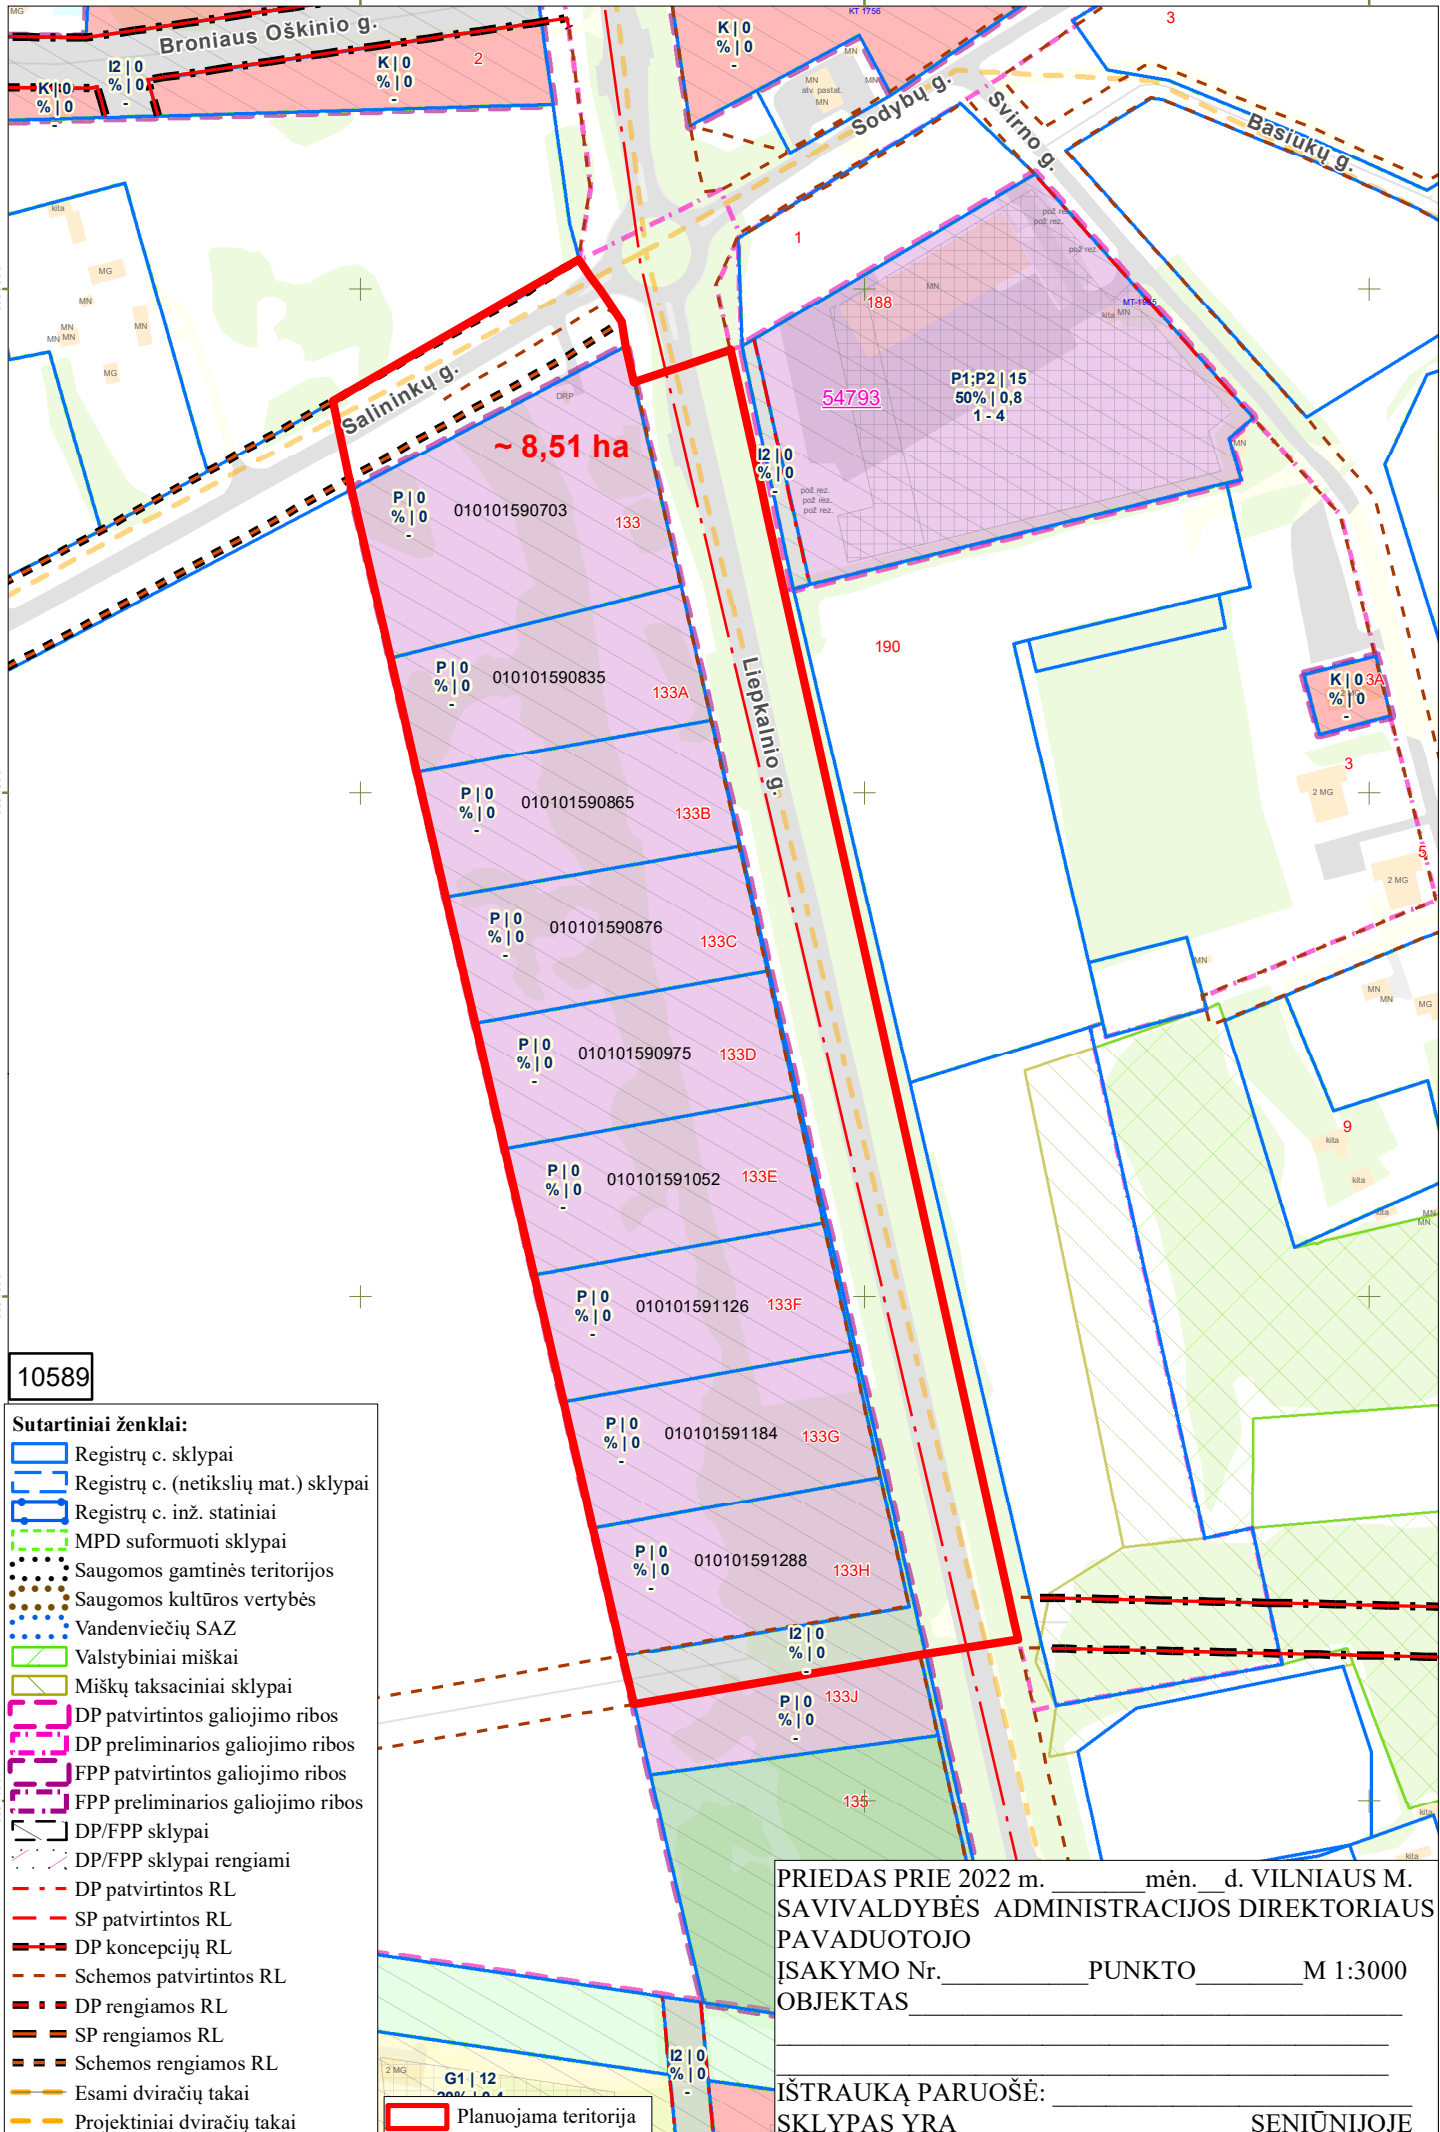

584200

584400

584600

6055000

6054800

6054600

6054400

10589

- Sutartiniai ženklai:**
- Registrų c. sklypai
 - Registrų c. (netikslių mat.) sklypai
 - Registrų c. inž. statiniai
 - MPD suformuoti sklypai
 - Saugomos gamtinės teritorijos
 - Saugomos kultūros vertybės
 - Vandenviečių SAZ
 - Valstybiniai miškai
 - Miškų taksaciniai sklypai
 - DP patvirtintos galiojimo ribos
 - DP preliminarios galiojimo ribos
 - FPP patvirtintos galiojimo ribos
 - FPP preliminarios galiojimo ribos
 - DP/FPP sklypai
 - DP/FPP sklypai rengiami
 - DP patvirtintos RL
 - SP patvirtintos RL
 - DP koncepcijų RL
 - Schemos patvirtintos RL
 - DP rengiamos RL
 - SP rengiamos RL
 - Schemos rengiamos RL
 - Esami dviračių takai
 - Projektiniai dviračių takai

Planuojama teritorija

PRIEDAS PRIE 2022 m. _____ mėn. _____ d. VILNIAUS M. SAVIVALDYBĖS ADMINISTRACIJOS DIREKTORIAUS PAVADUOTOJO ĮSAKYMO Nr. _____ PUNKTO _____ M 1:3000 OBJEKTAS _____

IŠTRAUKĄ PARUOŠĖ: _____ SKLYPAS YRA _____ SENIŪNIJOJE