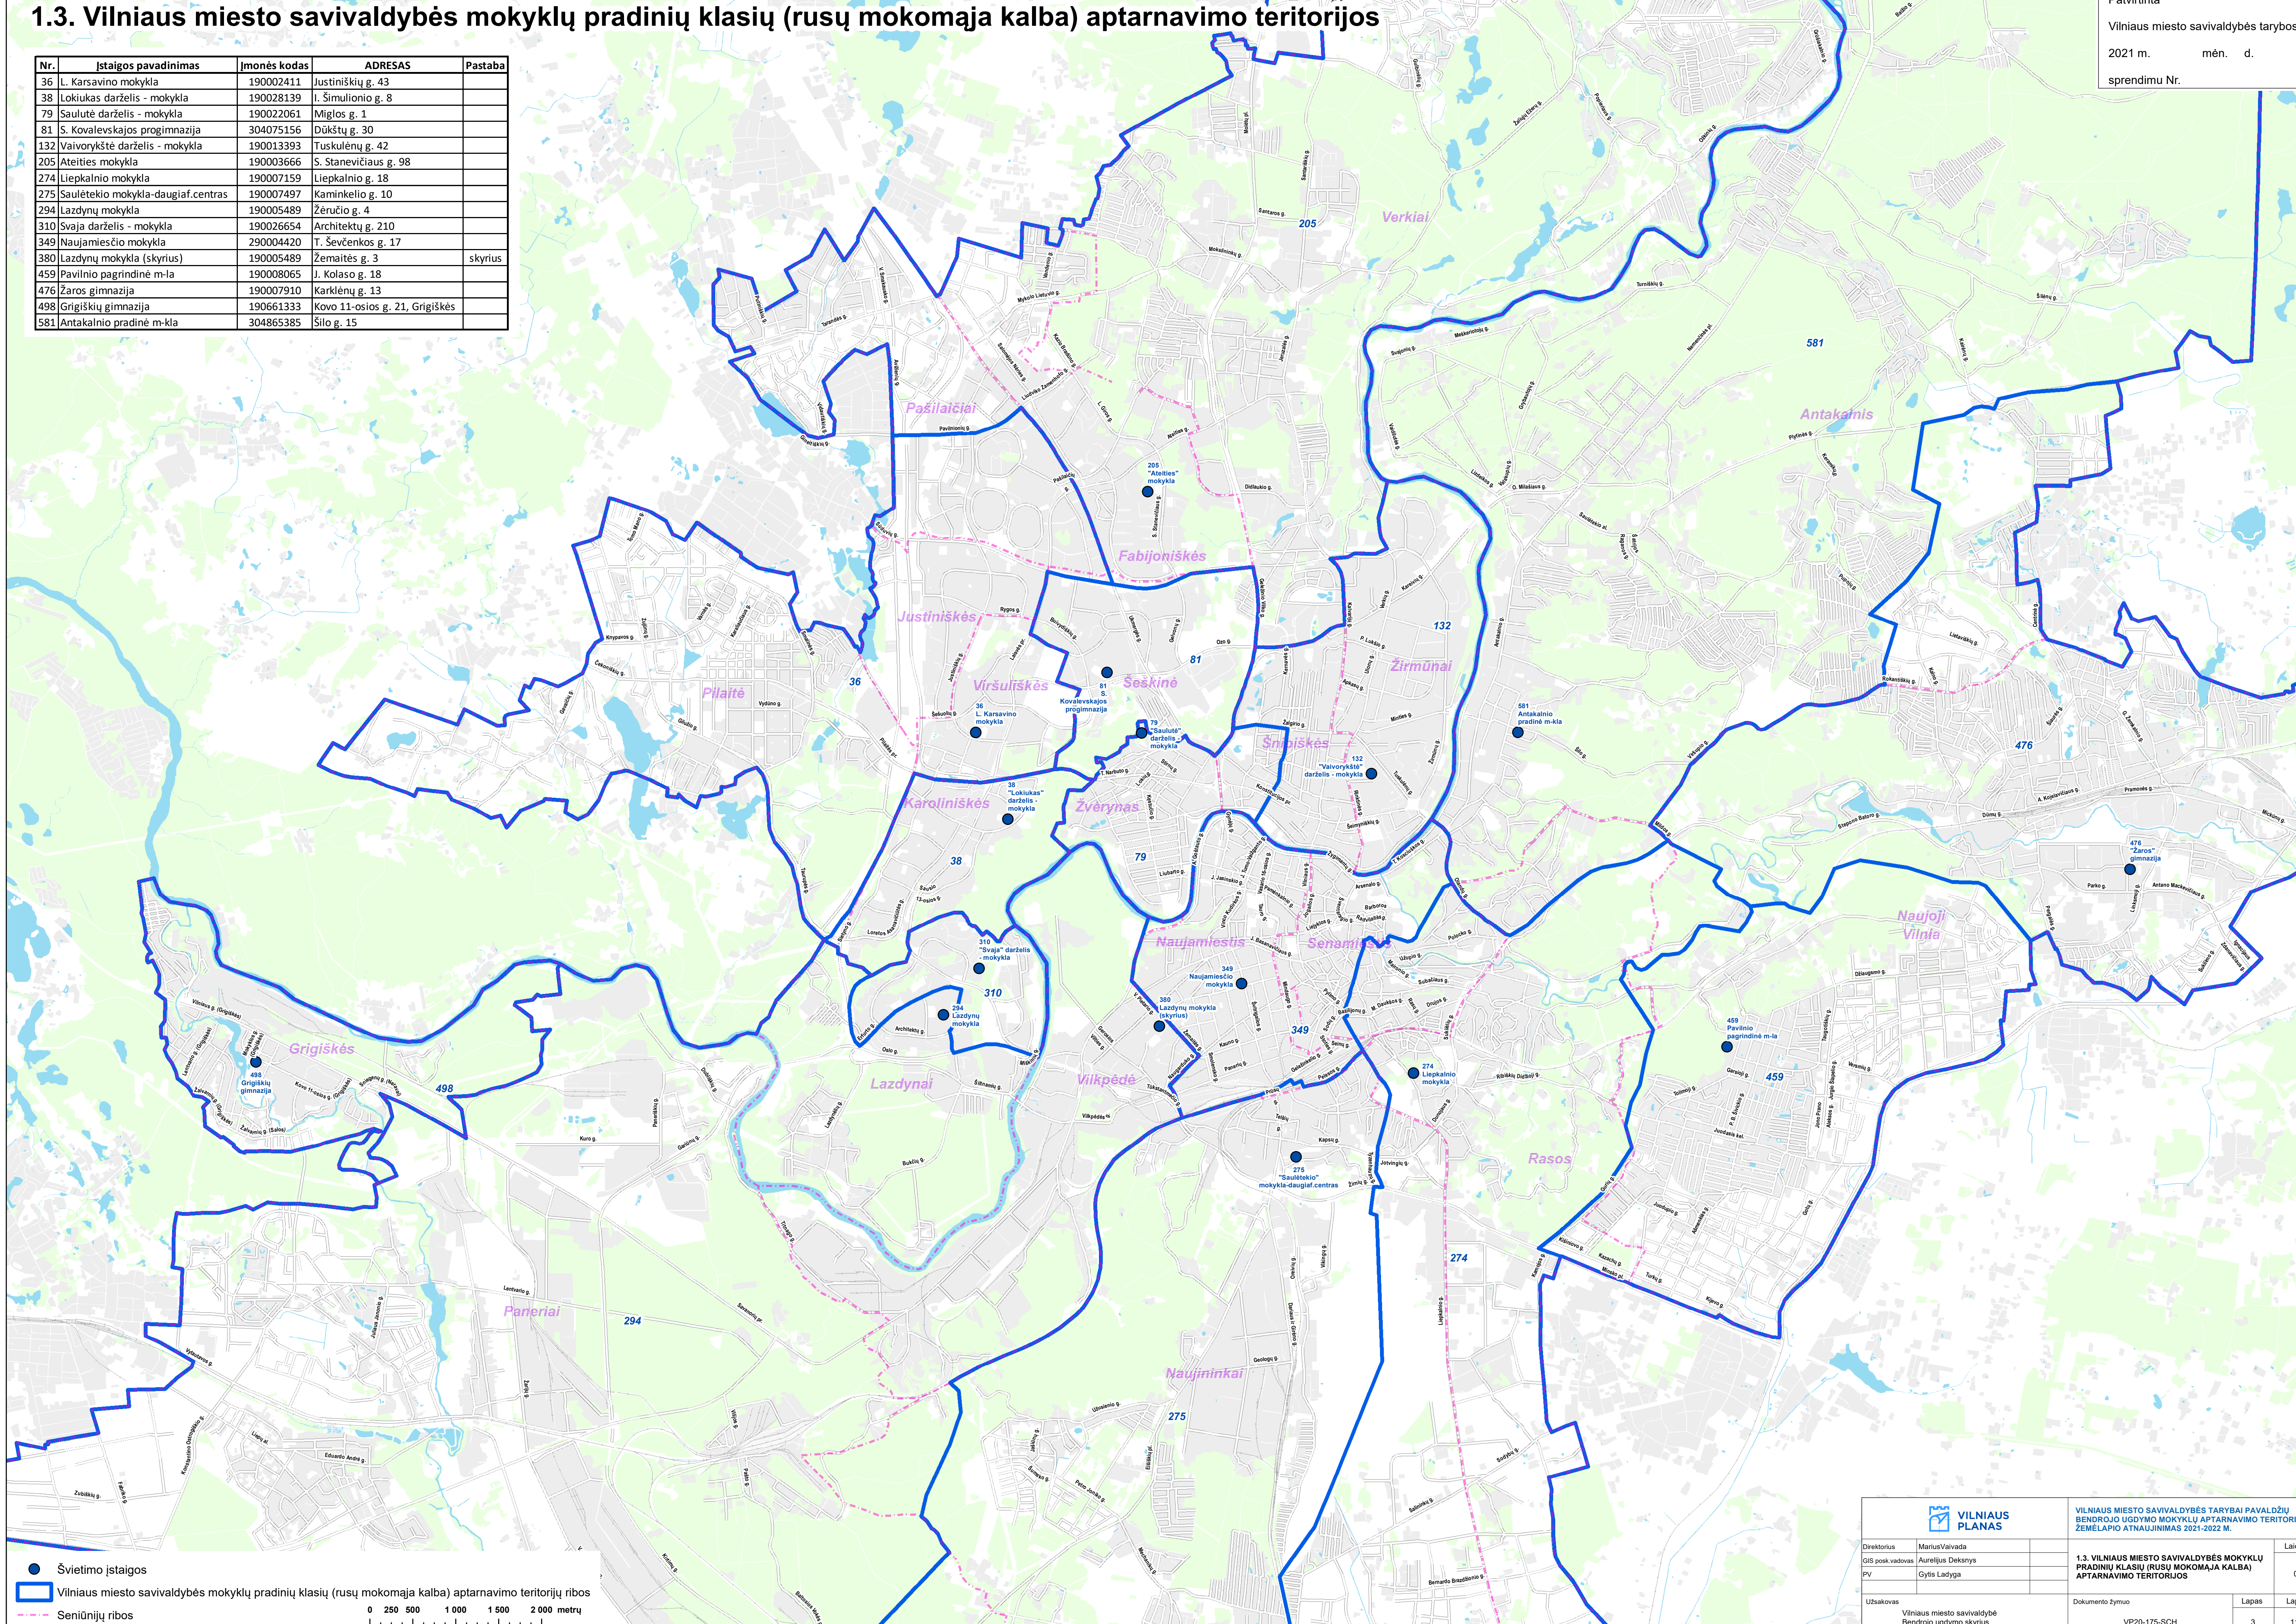

1.3. Vilniaus miesto savivaldybės mokyklų pradinių klasių (rusų mokomąja kalba) aptarnavimo teritorijos

Patvirtinta
 Vilniaus miesto savivaldybės tarybos
 2021 m. mėn. d.
 sprendimu Nr.

Nr.	Istaigos pavadinimas	Įmonės kodas	ADRESAS	Pastaba
36	L. Karsavino mokykla	190002411	Justiniškių g. 43	
38	Lokiušas darželis - mokykla	190028139	I. Šimulionio g. 8	
79	Saulutė darželis - mokykla	190022061	Miglos g. 1	
81	S. Kovalevskajos progimnazija	304075156	Dūkštų g. 30	
132	Vaivorykštė darželis - mokykla	190013393	Tuskulėnų g. 42	
205	Ateities mokykla	190003666	S. Stanevičiaus g. 98	
274	Liepkalnio mokykla	190007159	Liepkalnio g. 18	
275	Saulėtekio mokykla-daugiaf.centras	190007497	Kaminkelio g. 10	
294	Lazdynų mokykla	190005489	Žeručio g. 4	
310	Svajia darželis - mokykla	190026654	Architektų g. 210	
349	Naujamesčio mokykla	290004420	T. Ševčenkos g. 17	
380	Lazdynų mokykla (skyrus)	190005489	Žemaitės g. 3	skyrus
459	Pavilnio pagrindinė m-la	190008065	J. Kolaso g. 18	
476	Žaros gimnazija	190007910	Karklėnų g. 13	
498	Grigiškių gimnazija	190661333	Kovo 11-osios g. 21, Grigiškės	
581	Antakalnio pradinė m-kl	304865385	Šilo g. 15	

● Švietimo įstaigos
 Vilniaus miesto savivaldybės mokyklų pradinių klasių (rusų mokomąja kalba) aptarnavimo teritorijų ribos
 Seniūnijų ribos

0 250 500 1000 1500 2000 metrų

		VILNIAUS MIESTO SAVIVALDYBĖS TARYBAI PAVALDŽIŲ BENDROJO UGDYMO MOKYKLŲ APTARNAVIMO TERITORIJŲ ŽEMELAPIO ATNAUJINIMAS 2021-2022 M.	
Direktorius: Marius Vainada GIS poskyrovė: Aurelijus Dekanyš PV: Gytis Ladyga		1.3. VILNIAUS MIESTO SAVIVALDYBĖS MOKYKLŲ PRADINIŲ KLASIŲ (RUSŲ MOKOMĄJA KALBA) APTARNAVIMO TERITORIJOS	
Užsakovas: Vilniaus miesto savivaldybė Bendrojo ugdymo skyrius	Dokumento žymuo: VP20-175-SCH	Lapas: 3	Lapų: 11