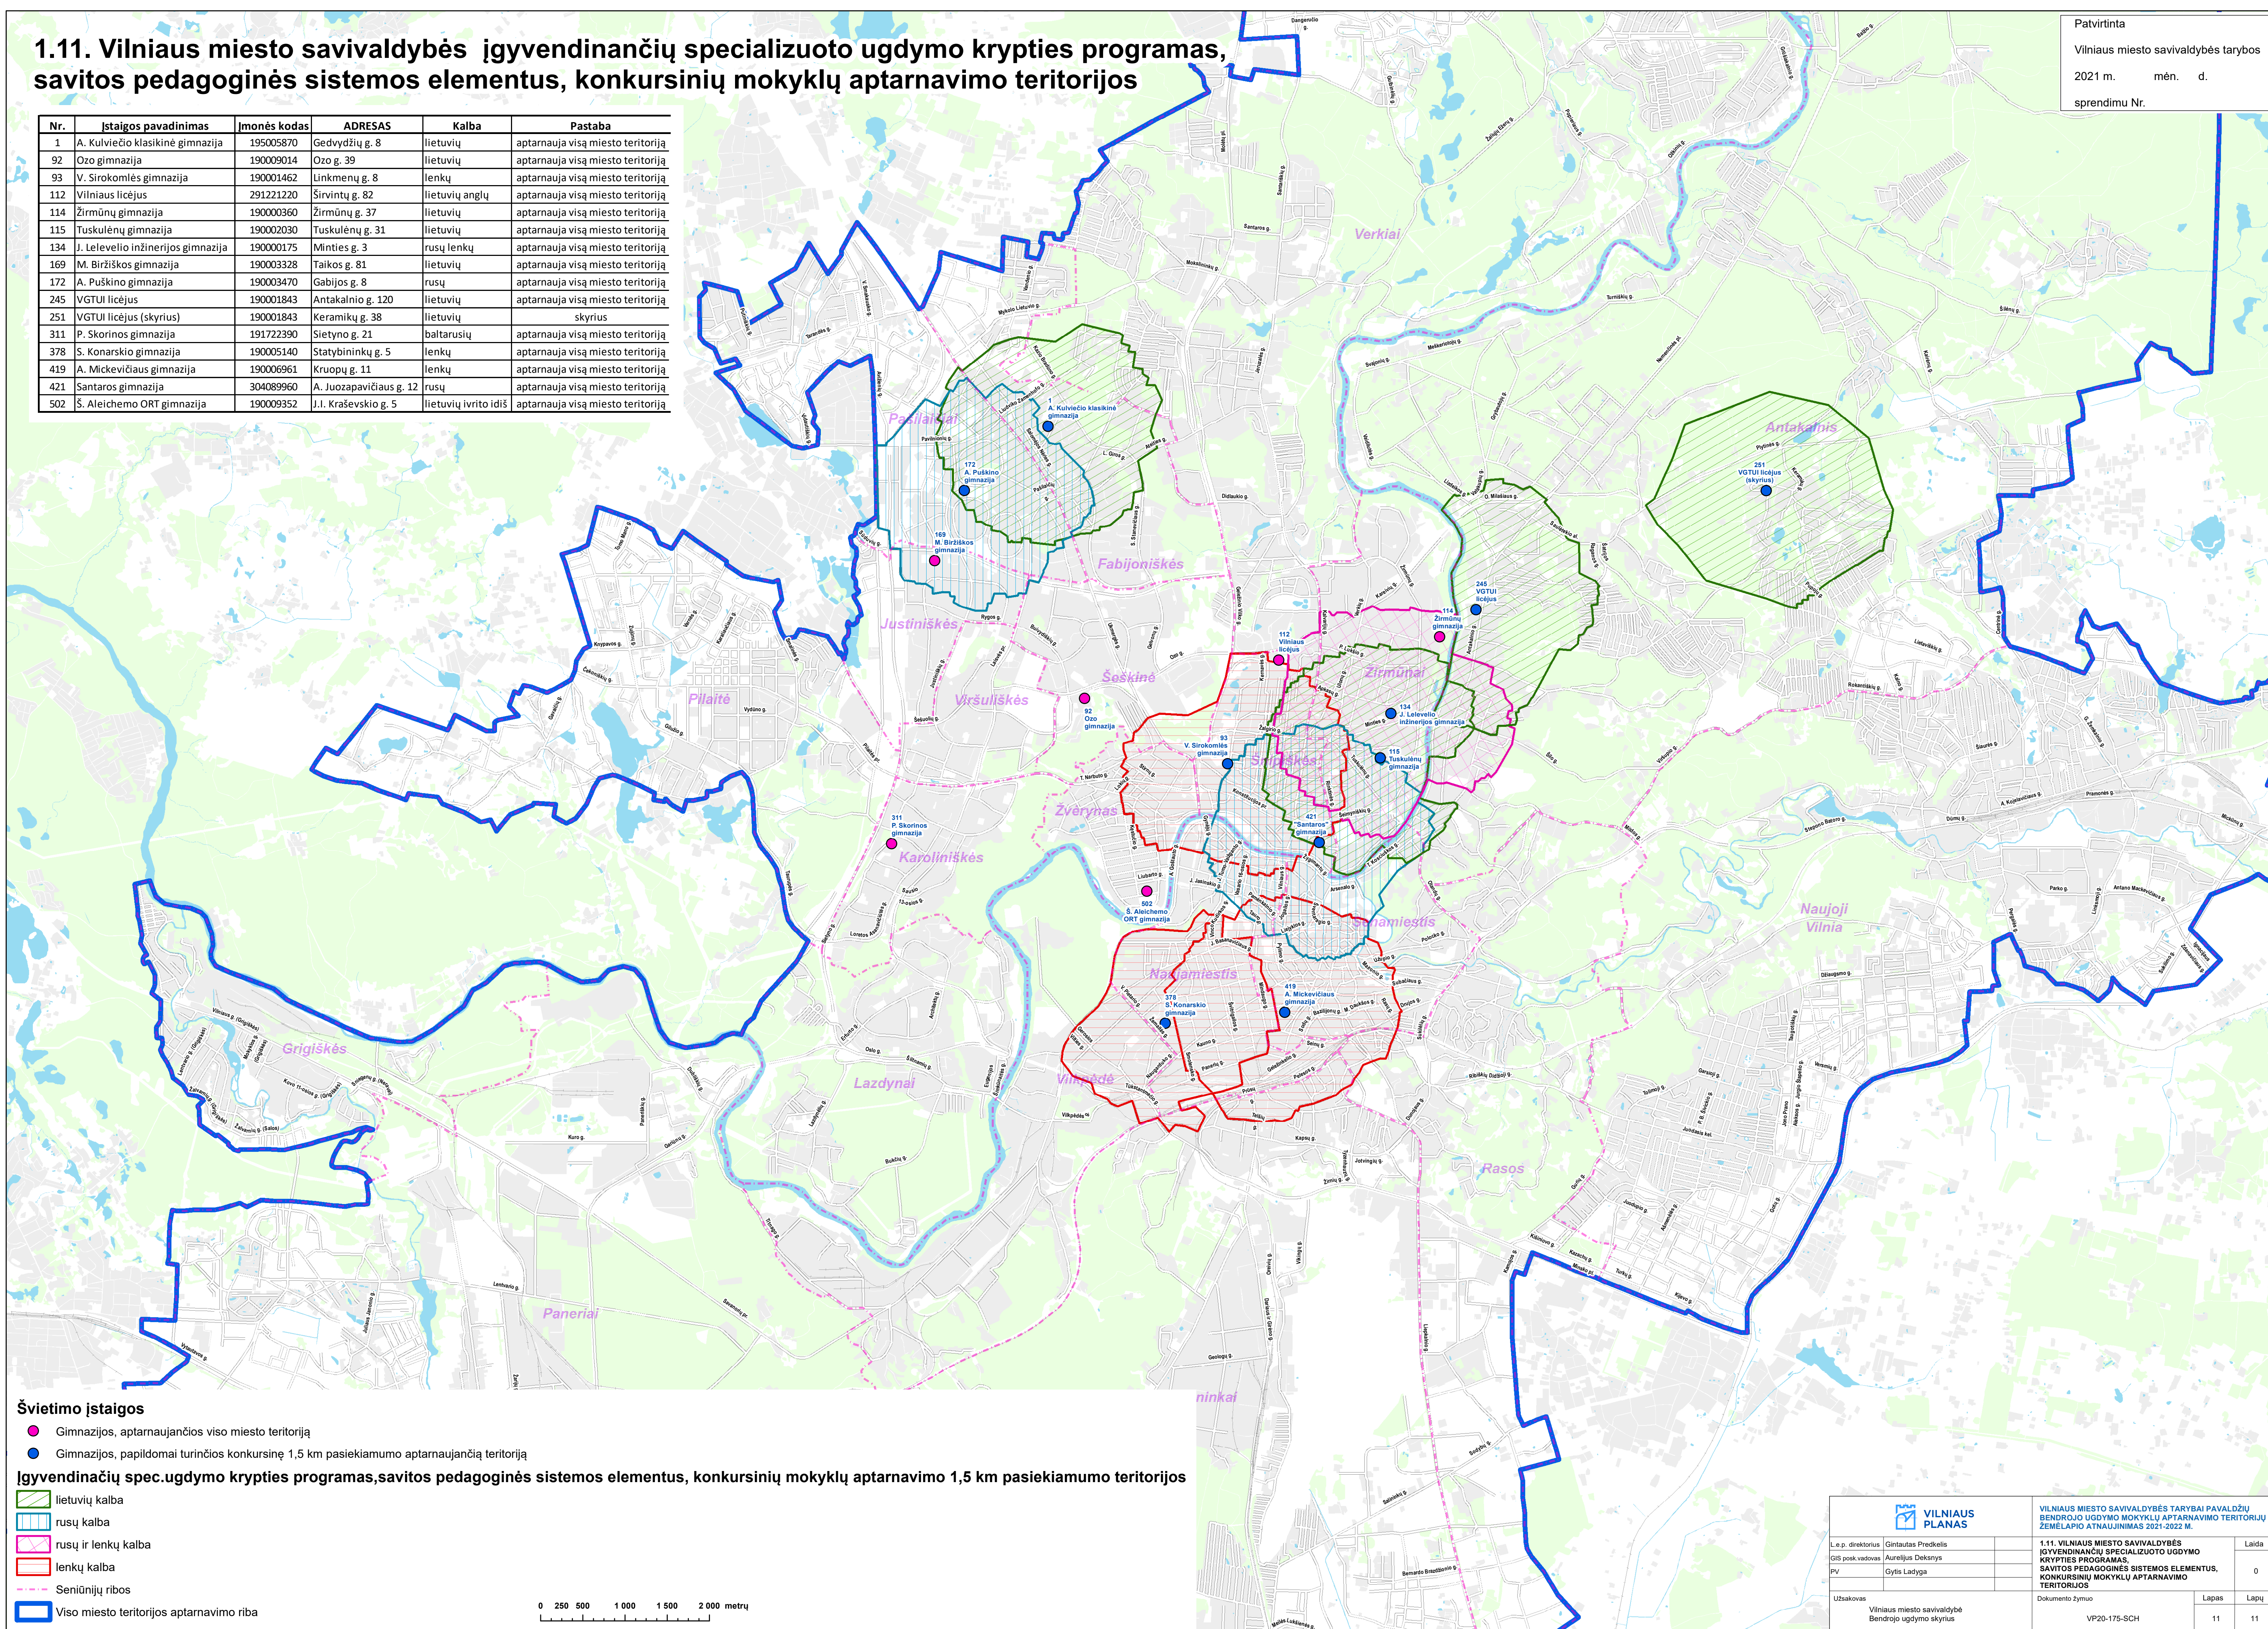

Nr.	Istaigos pavadinimas	Įmonės kodas	ADRESAS	Kalba	Pastaba
1	A. Kulviečio klasikinė gimnazija	195005870	Gedvydžių g. 8	lietuvių	aptarnauja visą miesto teritoriją
92	Ozo gimnazija	190009014	Ozo g. 39	lietuvių	aptarnauja visą miesto teritoriją
93	V. Sirokomės gimnazija	190001462	Linkmenų g. 8	lenkų	aptarnauja visą miesto teritoriją
112	Vilniaus licėjus	291221220	Širvintų g. 82	lietuvių anglų	aptarnauja visą miesto teritoriją
114	Žirmūnų gimnazija	190000360	Žirmūnų g. 37	lietuvių	aptarnauja visą miesto teritoriją
115	Tuskulėnų gimnazija	190002030	Tuskulėnų g. 31	lietuvių	aptarnauja visą miesto teritoriją
134	J. Lelevelio inžinerijos gimnazija	190000175	Minties g. 3	rusų lenkų	aptarnauja visą miesto teritoriją
169	M. Biržiškos gimnazija	190003328	Taikos g. 81	lietuvių	aptarnauja visą miesto teritoriją
172	A. Puškino gimnazija	190003470	Gabijos g. 8	rusų	aptarnauja visą miesto teritoriją
245	VGTLI licėjus	190001843	Antakalnio g. 120	lietuvių	aptarnauja visą miesto teritoriją
251	VGTLI licėjus (skyrus)	190001843	Keramikų g. 38	lietuvių	skyrus
311	P. Skorinos gimnazija	191722390	Sietyno g. 21	baltarusių	aptarnauja visą miesto teritoriją
378	S. Konarskio gimnazija	190005140	Statybininkų g. 5	lenkų	aptarnauja visą miesto teritoriją
419	A. Mickevičiaus gimnazija	190006961	Kruopų g. 11	lenkų	aptarnauja visą miesto teritoriją
421	Santaros gimnazija	304089960	A. Juozapavičiaus g. 12	rusų	aptarnauja visą miesto teritoriją
502	S. Aleichemo ORT gimnazija	190009352	J.I. Kraševskio g. 5	lietuvių ivritu idis	aptarnauja visą miesto teritoriją

Švietimo įstaigos

- Gimnazijos, aptarnaujančios viso miesto teritoriją
- Gimnazijos, papildomai turinčios konkursinę 1,5 km pasiekiamumo aptarnaujančią teritoriją

Įgyvendinančių spec.ugdymo krypties programas, savitos pedagoginės sistemos elementus, konkursinių mokyklų aptarnavimo 1,5 km pasiekiamumo teritorijos

- lietuvių kalba
- lenkų kalba
- rusų ir lenkų kalba
- lenkų kalba
- Seniūnijų ribos
- Viso miesto teritorijos aptarnavimo riba

0 250 500 1 000 1 500 2 000 metrų

VILNIAUS PLANAS		VILNIAUS MIESTO SAVIVALDYBĖS TARYBAI PAVALDŽIŲ BENDROJO UGDYMO MOKYKLŲ APTARNAVIMO TERITORIJŲ ŽEMELAPIO ATNAUJINIMAS 2021-2022 M.	
L. p. direktorius	Gintautas Predkėlis	1.11. VILNIAUS MIESTO SAVIVALDYBĖS ĮGYVENDINANČIŲ SPECIALIZUOTO UGDYMO KRYPTIES PROGRAMAS, SAVITOS PEDAGOGINĖS SISTEMOS ELEMENTUS, KONKURSINIŲ MOKYKLŲ APTARNAVIMO TERITORIJOS	Laida
GIS poskyrovė	Aurelijus Dekanyš		0
PV	Gytis Ladyga		
Uzasakovas	Vilniaus miesto savivaldybė Bendrojo ugdymo skyrius	Dokumento žymuo	Lapas Lapų
		VP20-175-SCH	11 11