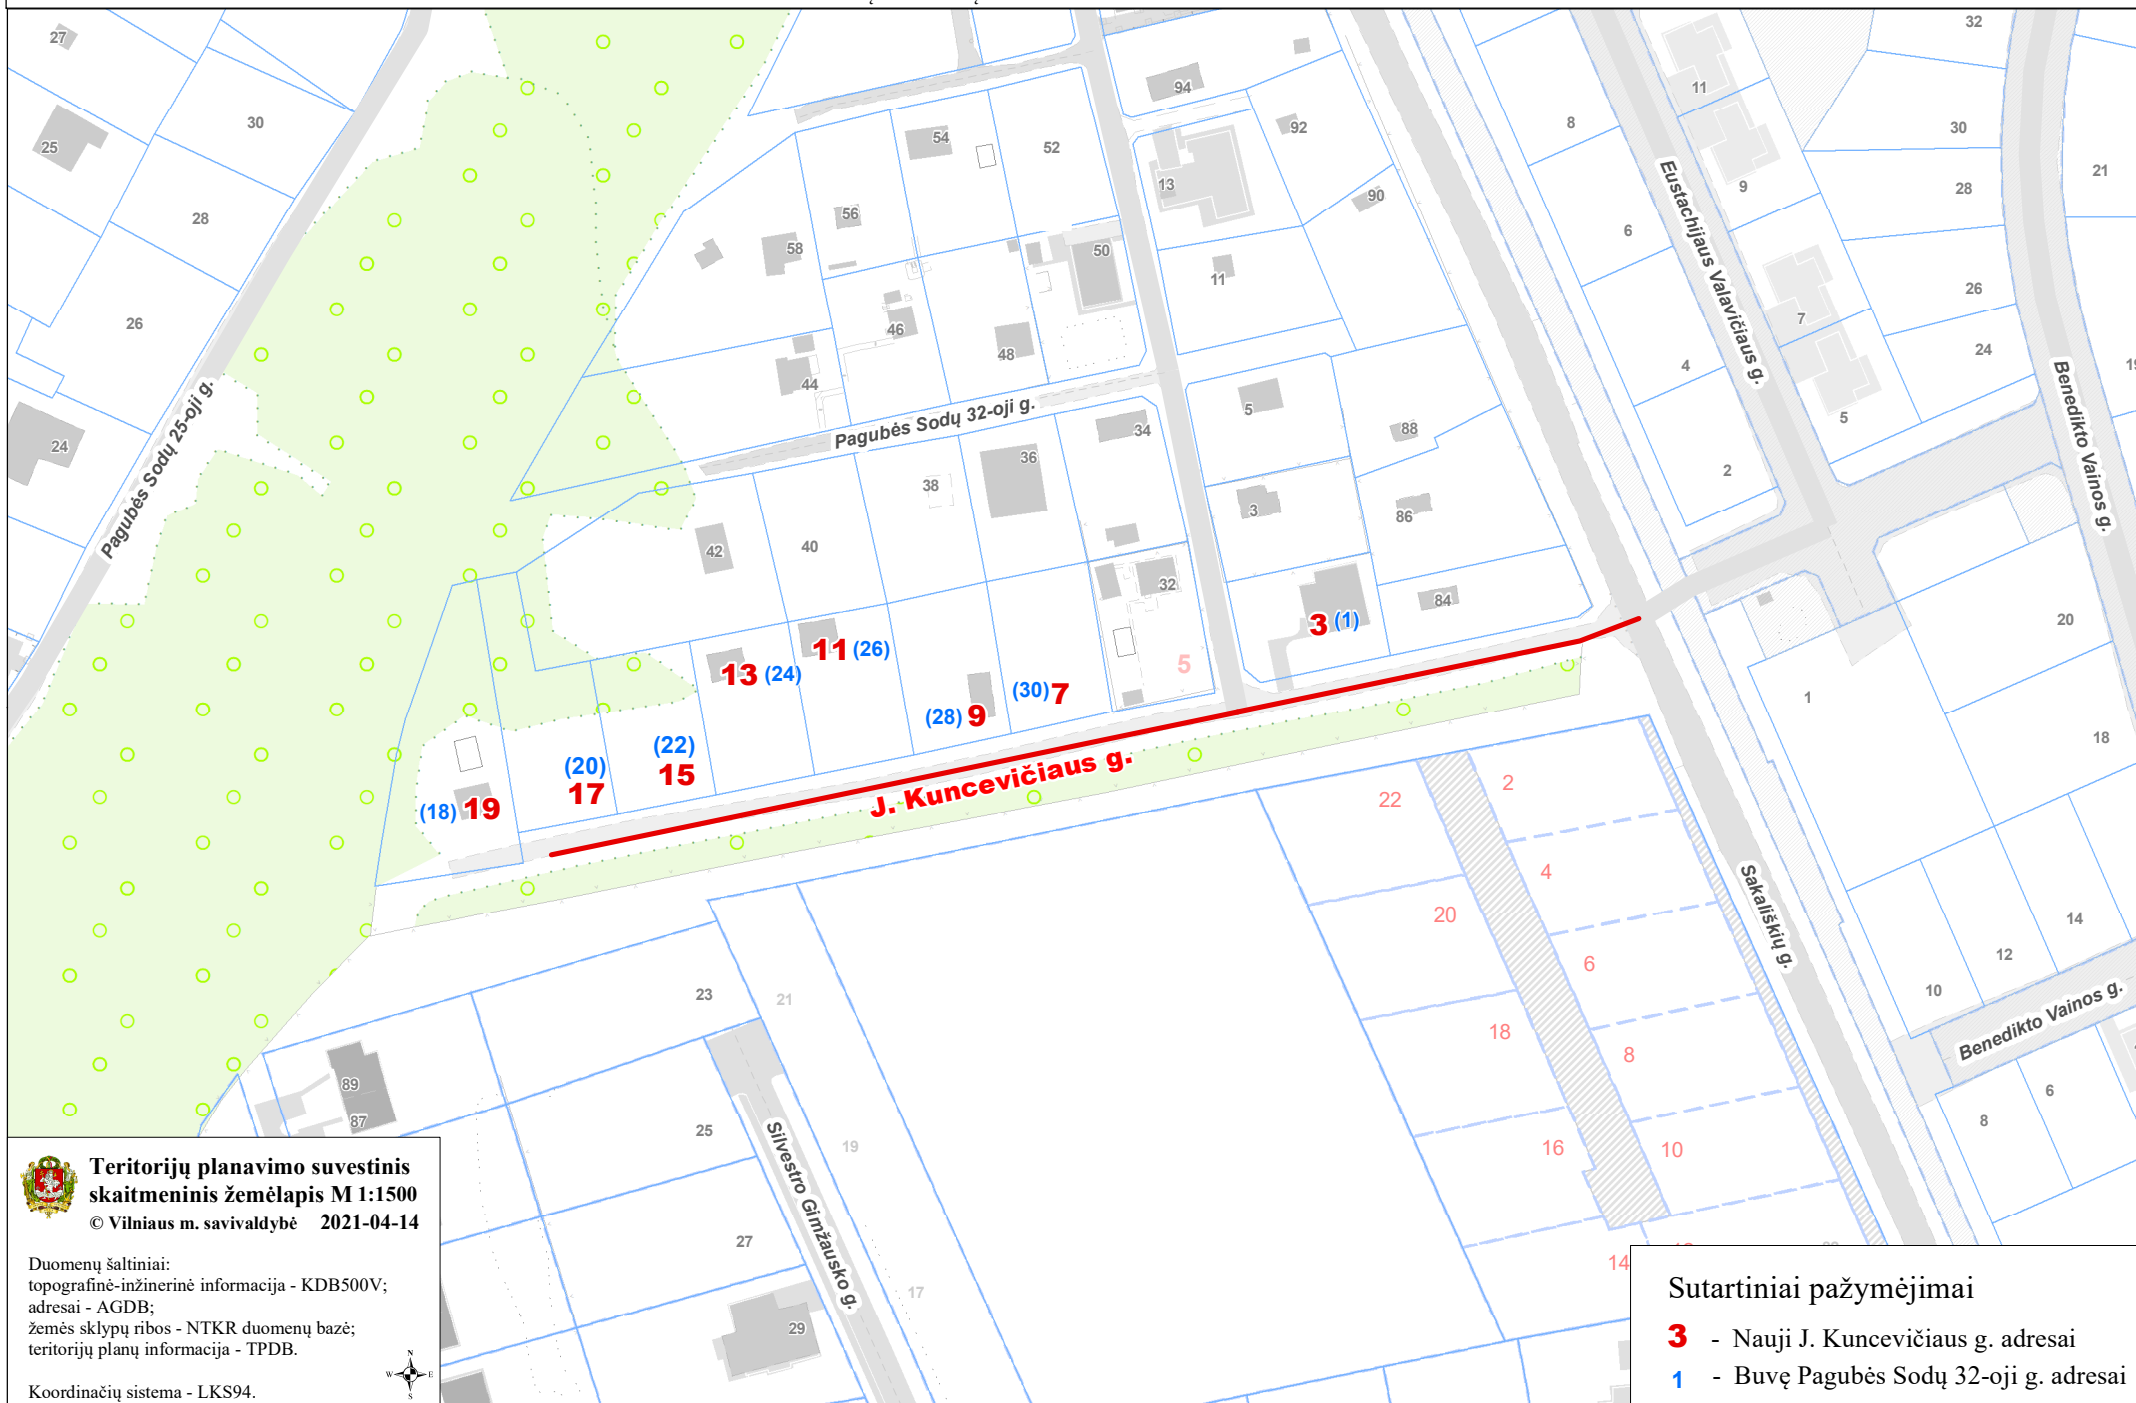

VILNIAUS MIESTO SAVIVALDYBĖS VERKIŲ SENIŪNIJOS
Juozapato Kuncevičiaus g. (buv. Pagubės Sodų 32-oji g.)
ADRESŲ NUMERIŲ KEITIMO/SUTEIKIMO PLANAS

Teritorijų planavimo suvestinis
skaitmeninis žemėlapis M 1:1500

© Vilniaus m. savivaldybė 2021-04-14

Duomenų šaltiniai:
topografinė-inžinerinė informacija - KDB500V;
adresai - AGDB;
žemės sklypų ribos - NTKR duomenų bazė;
teritorijų planų informacija - TPDB.

Koordinacių sistema - LKS94.

Sutartiniai pažymėjimai

- 3** - Nauji J. Kuncevičiaus g. adresai
- 1** - Buvę Pagubės Sodų 32-oji g. adresai