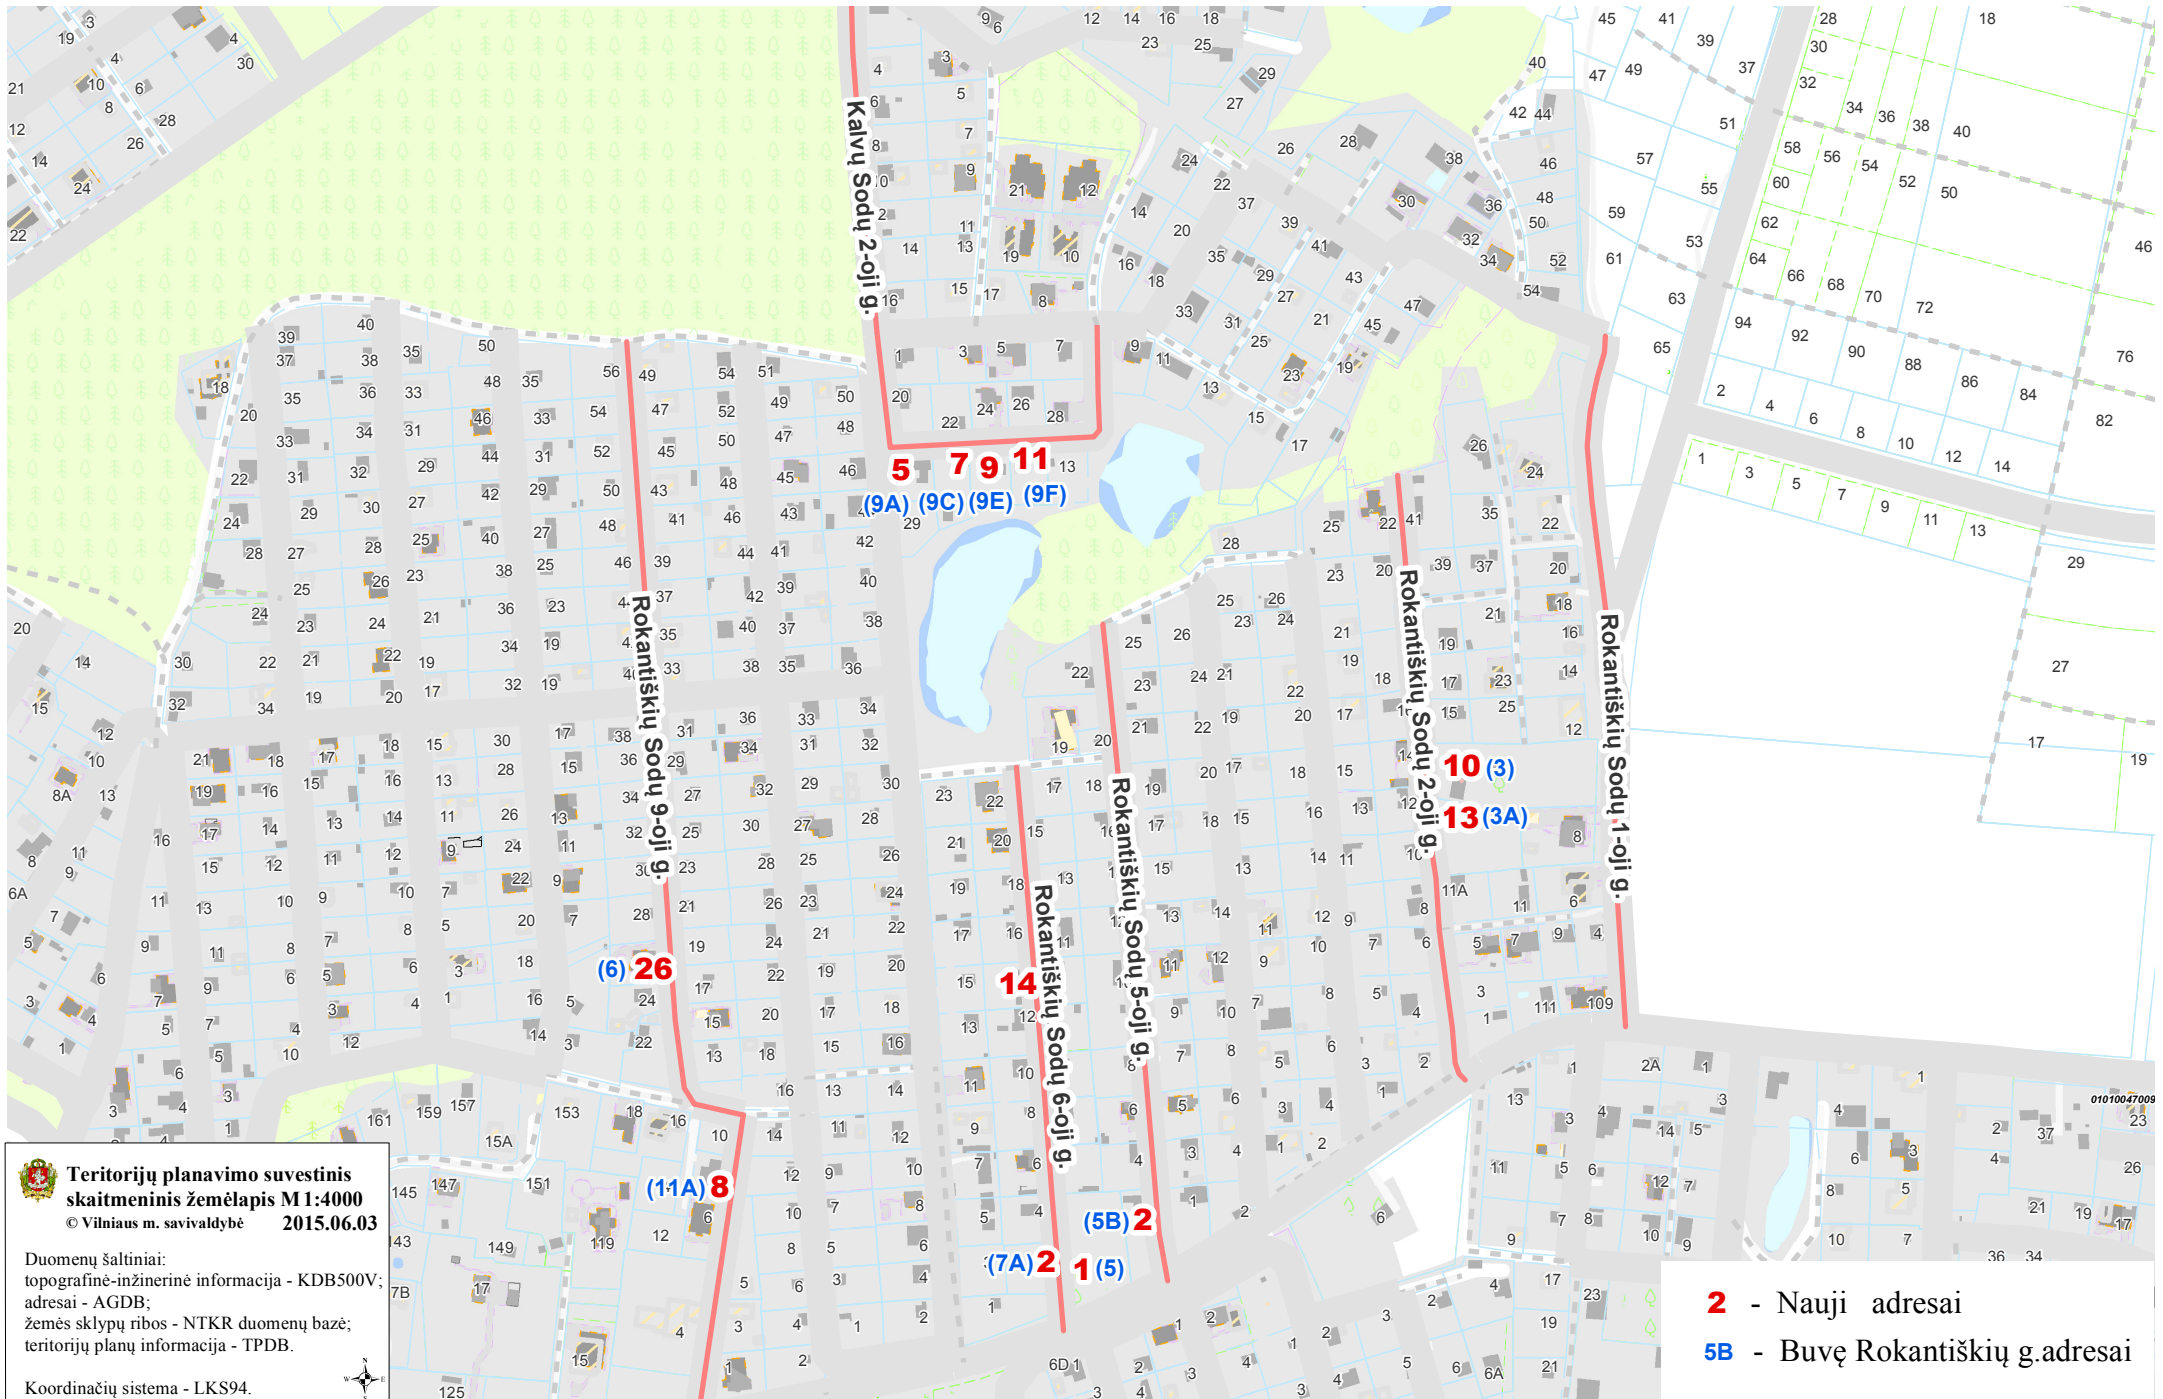

VILNIAUS MIESTO SAVIVALDYBĖS ANTAKALNIO SENIŪNIJOS
Rokantiškių g.
ADRESŲ NUMERIŲ KEITIMO/SUTEIKIMO PLANAS

 **Teritorijų planavimo suvestinis skaitmeninis žemėlapis M1:4000**
© Vilniaus m. savivaldybė 2015.06.03

Duomenų šaltiniai:
topografinė-inžinerinė informacija - KDB500V;
adresai - AGDB;
žemės sklypų ribos - NTKR duomenų bazė;
teritorijų planų informacija - TPDB.

Koordinatių sistema - LKS94.

2 - Nauji adresai
5B - Buvę Rokantiškių g.adresai