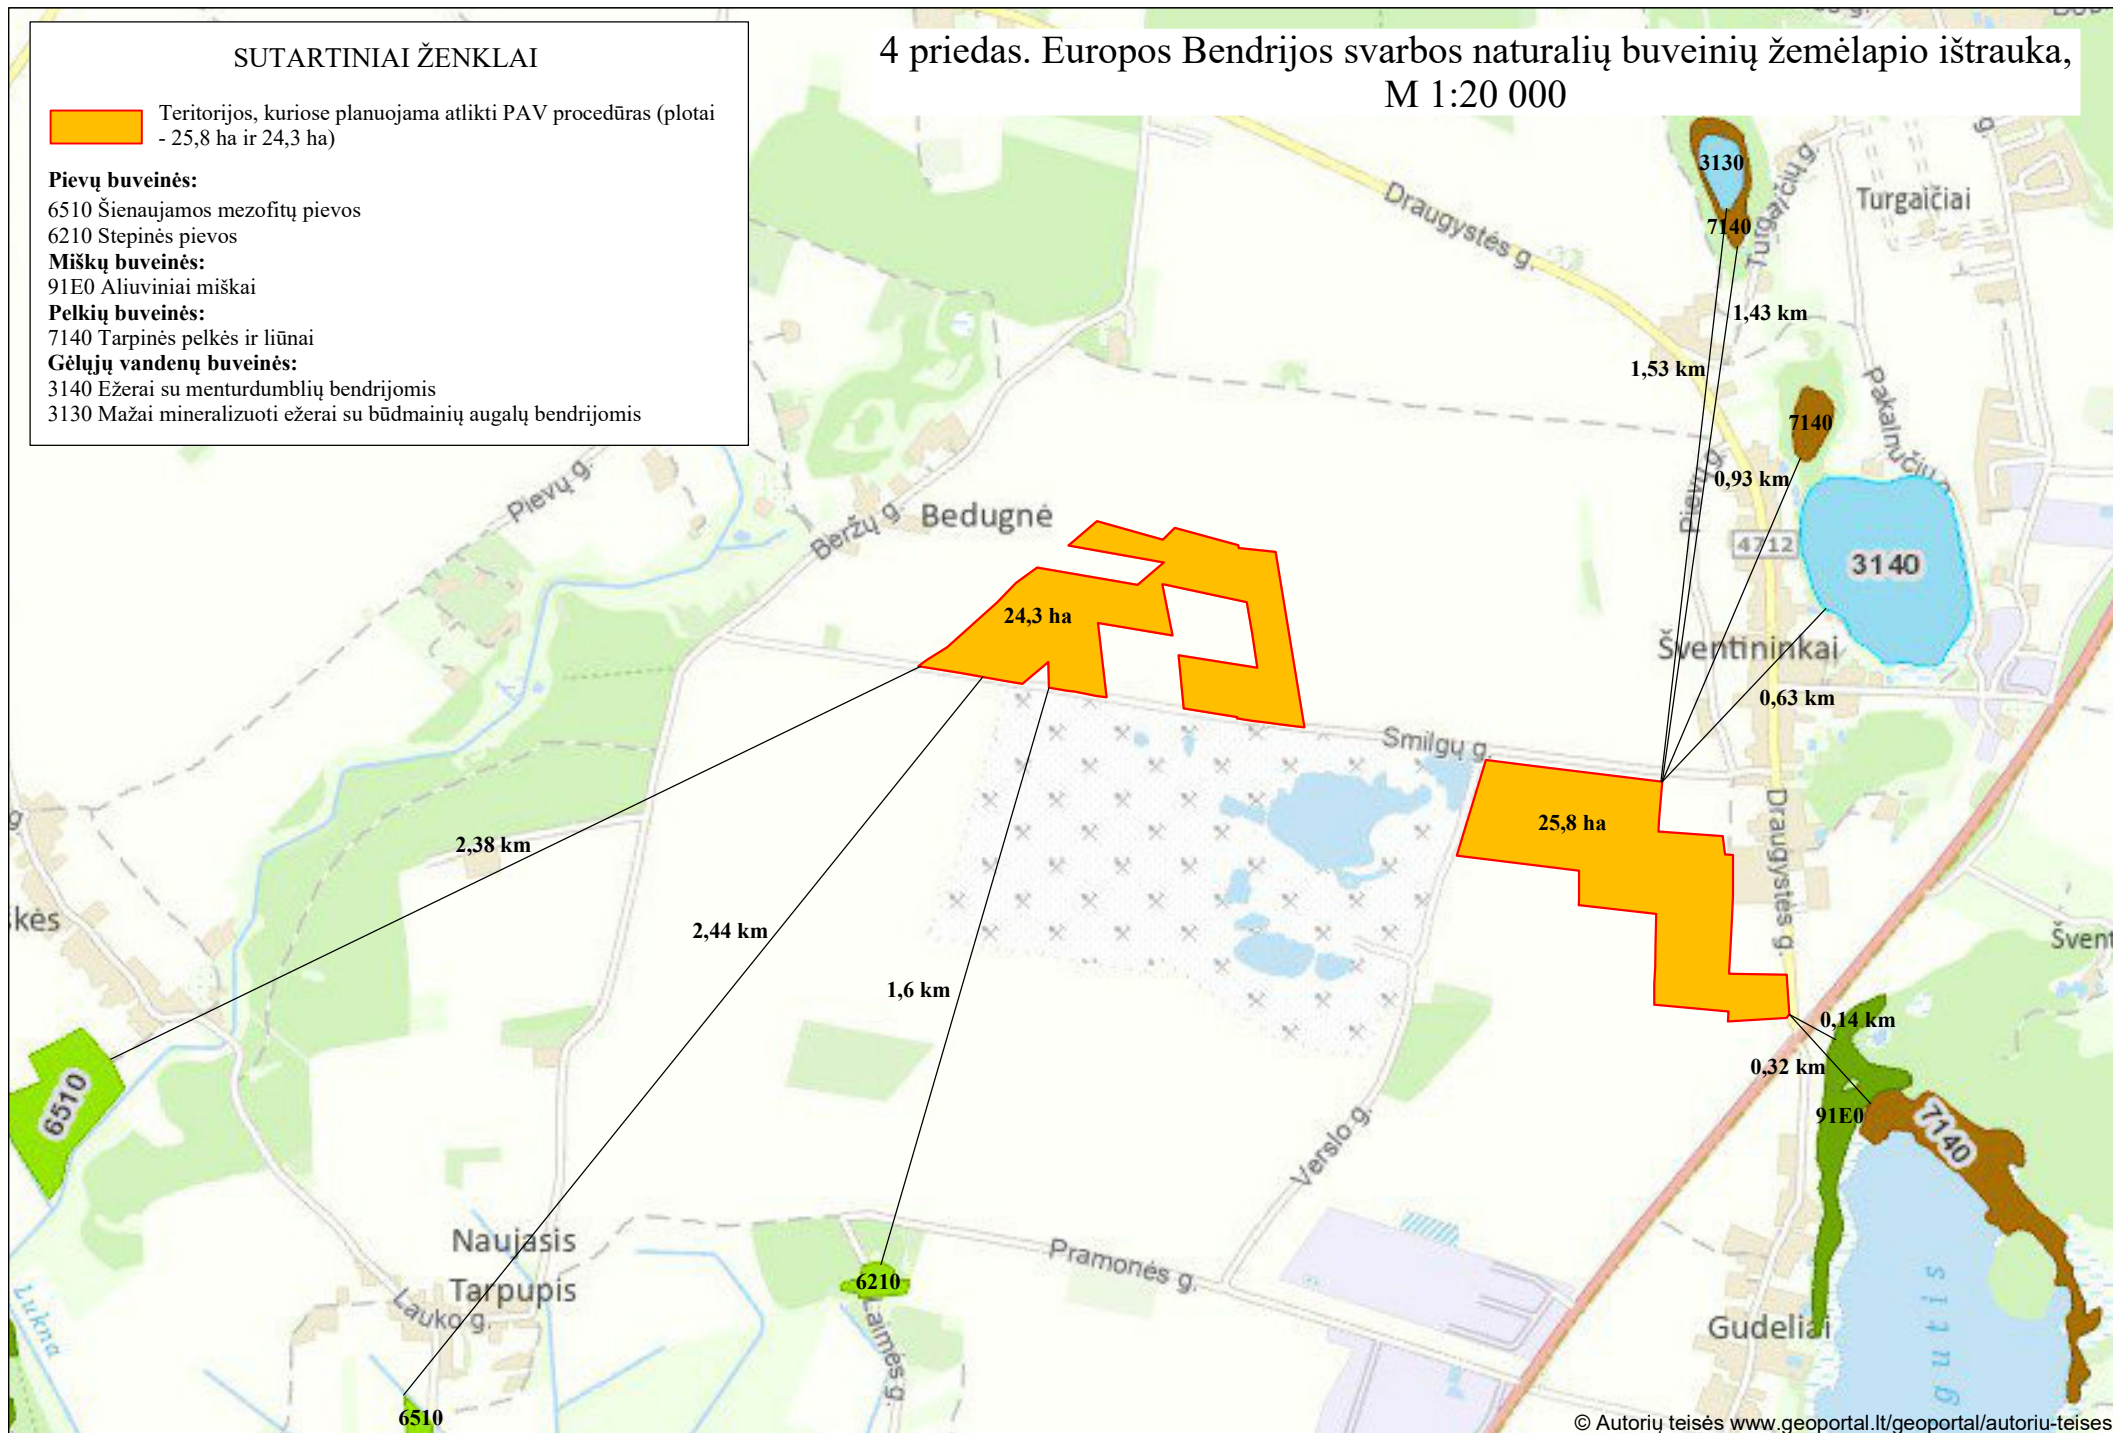

SUTARTINIAI ŽENKLAI

Teritorijos, kuriose planuojama atlikti PAV procedūras (plotai - 25,8 ha ir 24,3 ha)

Pievų buveinės:

6510 Šienaujamos mezofitų pievos

6210 Stepinės pievos

Miškų buveinės:

91E0 Aliuviniai miškai

Pelkių buveinės:

7140 Tarpinės pelkės ir liūnai

Gėlių vandenų buveinės:

3140 Ežerai su menturdumblų bendrijomis

3130 Mažai mineralizuoti ežerai su būdmainių augalų bendrijomis

4 priedas. Europos Bendrijos svarbos natūralių buveinių žemėlapis ištrauka, M 1:20 000