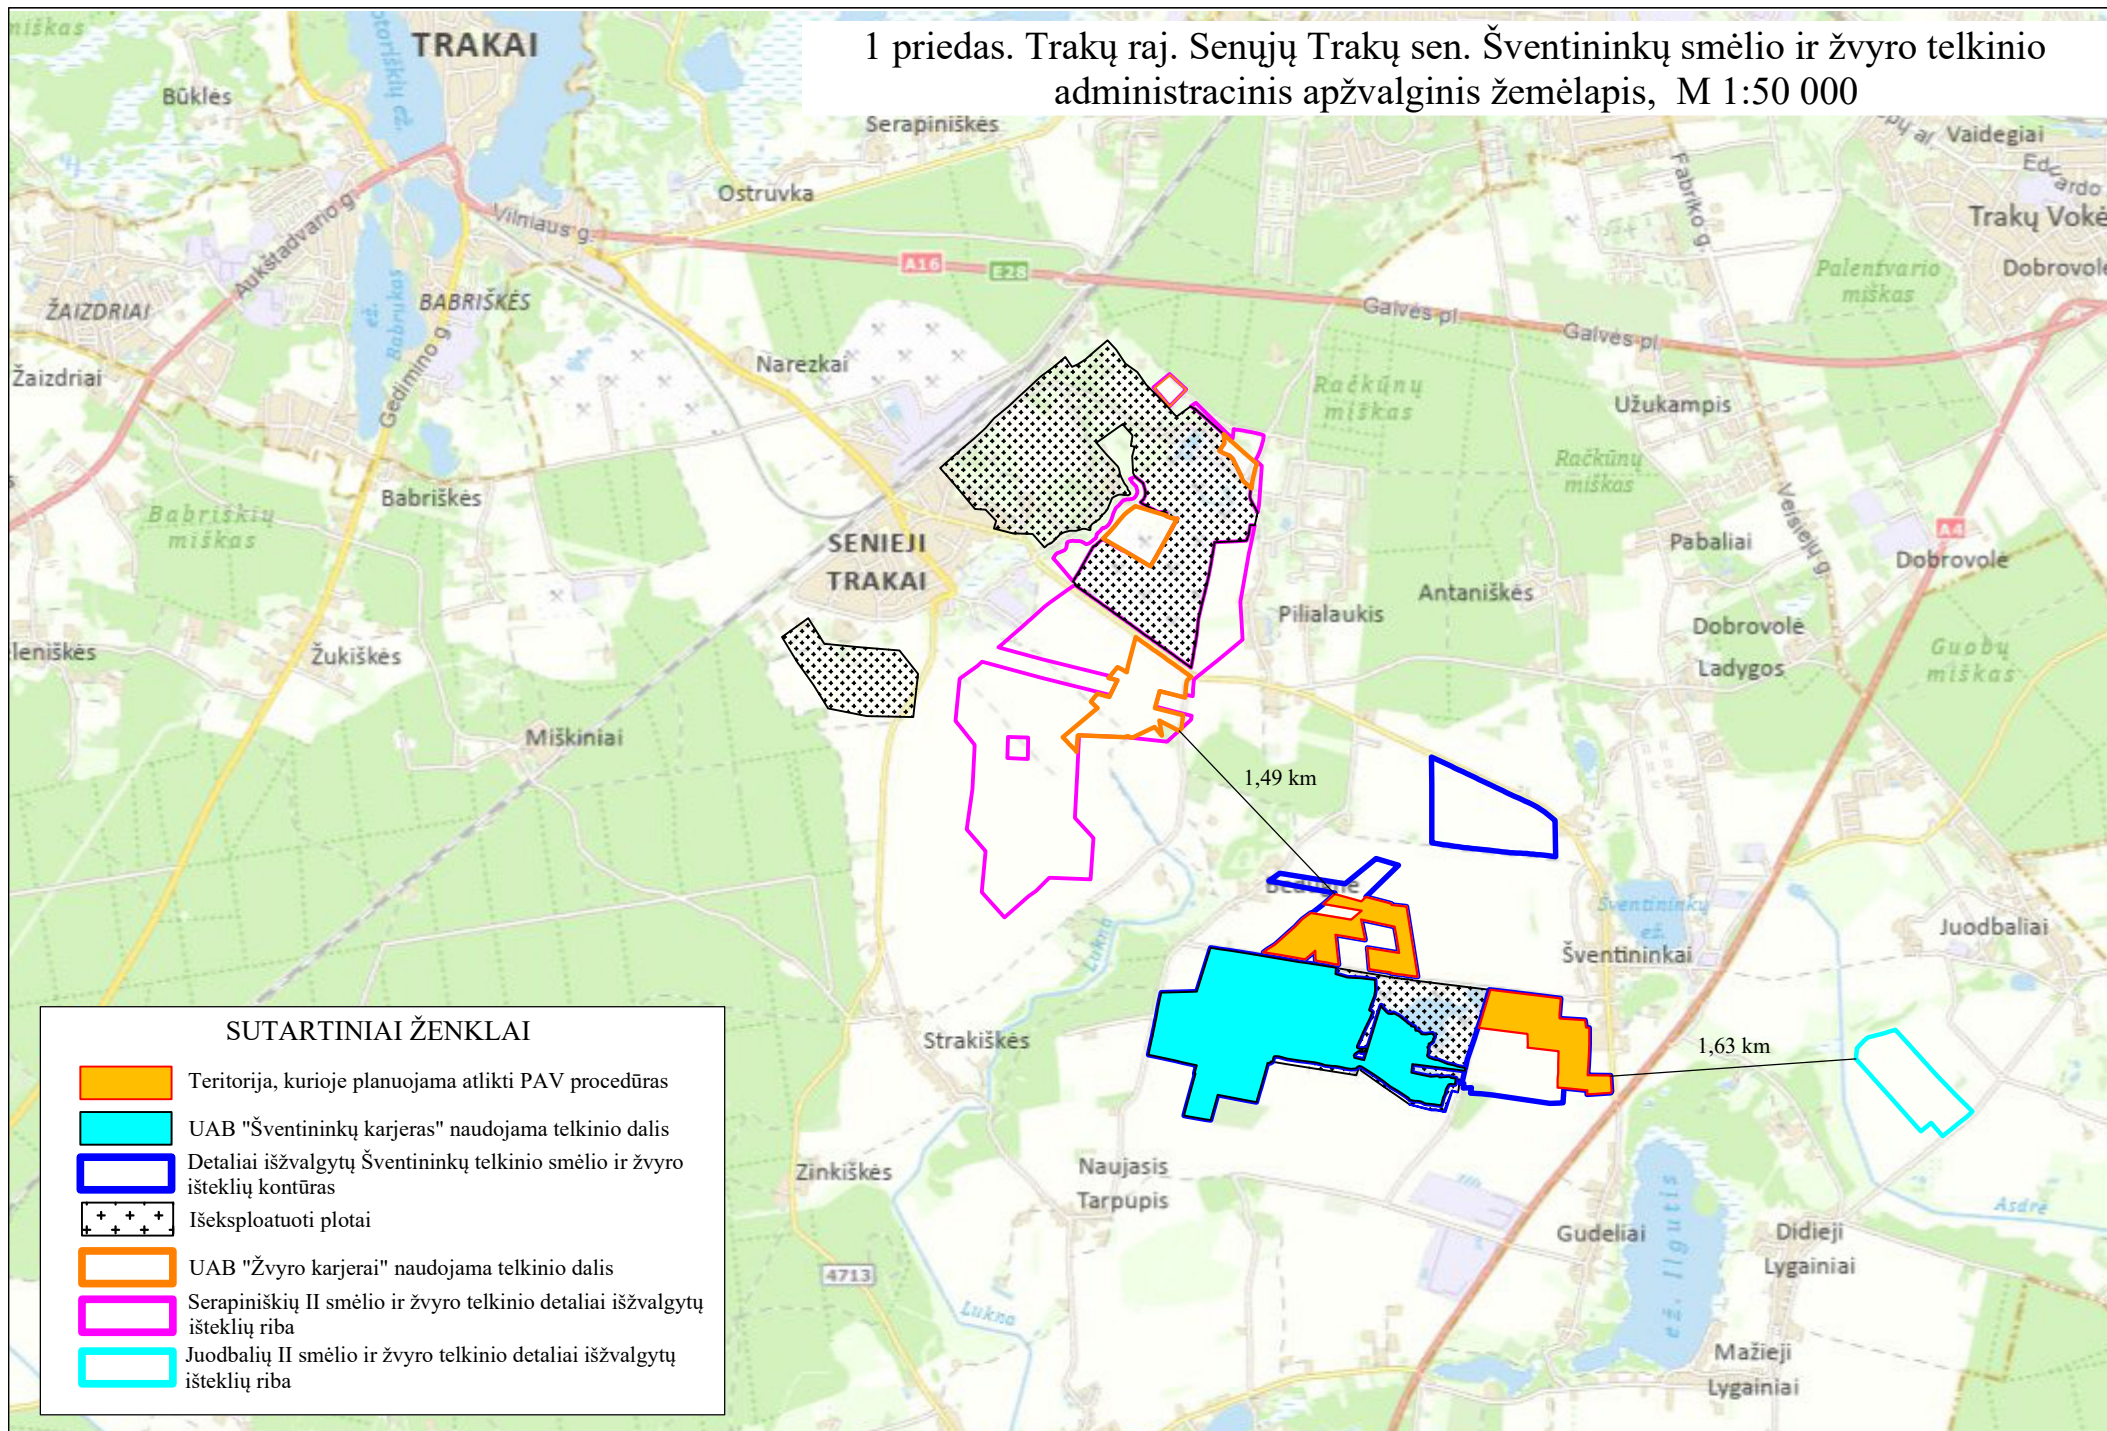

1 priedas. Trakų raj. Senųjų Trakų sen. Šventininkų smėlio ir žvyro telkinio administracinis apžvalginis žemėlapis, M 1:50 000

## 2 priedas. Trakų raj. Senųjų Trakų sen. Šventininkų smėlio ir žvyro telkinio vietovės planas, M 1:10 000

### SUTARTINIAI ŽENKLAI

- Teritorijai atlikta PAV atranka, rengiamas žemės gelmių naudojimo planas (plotas apie 23,4 ha)
- Teritorijos, kuriose atliekamos PAV procedūros (plotai - 25,8 ha ir 24,3 ha)
- Detaliai išžvalgytų Šventininkų telkinio smėlio ir žvyro išteklių kontūras
- UAB "Šventininkų karjeras" naudojama telkinio dalis
- Iš eksploatuota Šventininkų telkinio smėlio ir žvyro išteklių dalis
- Sijojimo - rūšiavimo įrenginiai (bazė)
- Žaliavos transportavimo kelias (iš kasavietės į sijojimo-rūšiavimo įrengimus)
- Produkcijos transportavimo keliai
- Žemės sklypų riba
- Artimiausia gyvenama aplinka

## SUTARTINIAI ŽENKLAI

 Teritorijos, kuriose planuojama atlikti PAV procedūras (plotai - 25,8 ha ir 24,3 ha)