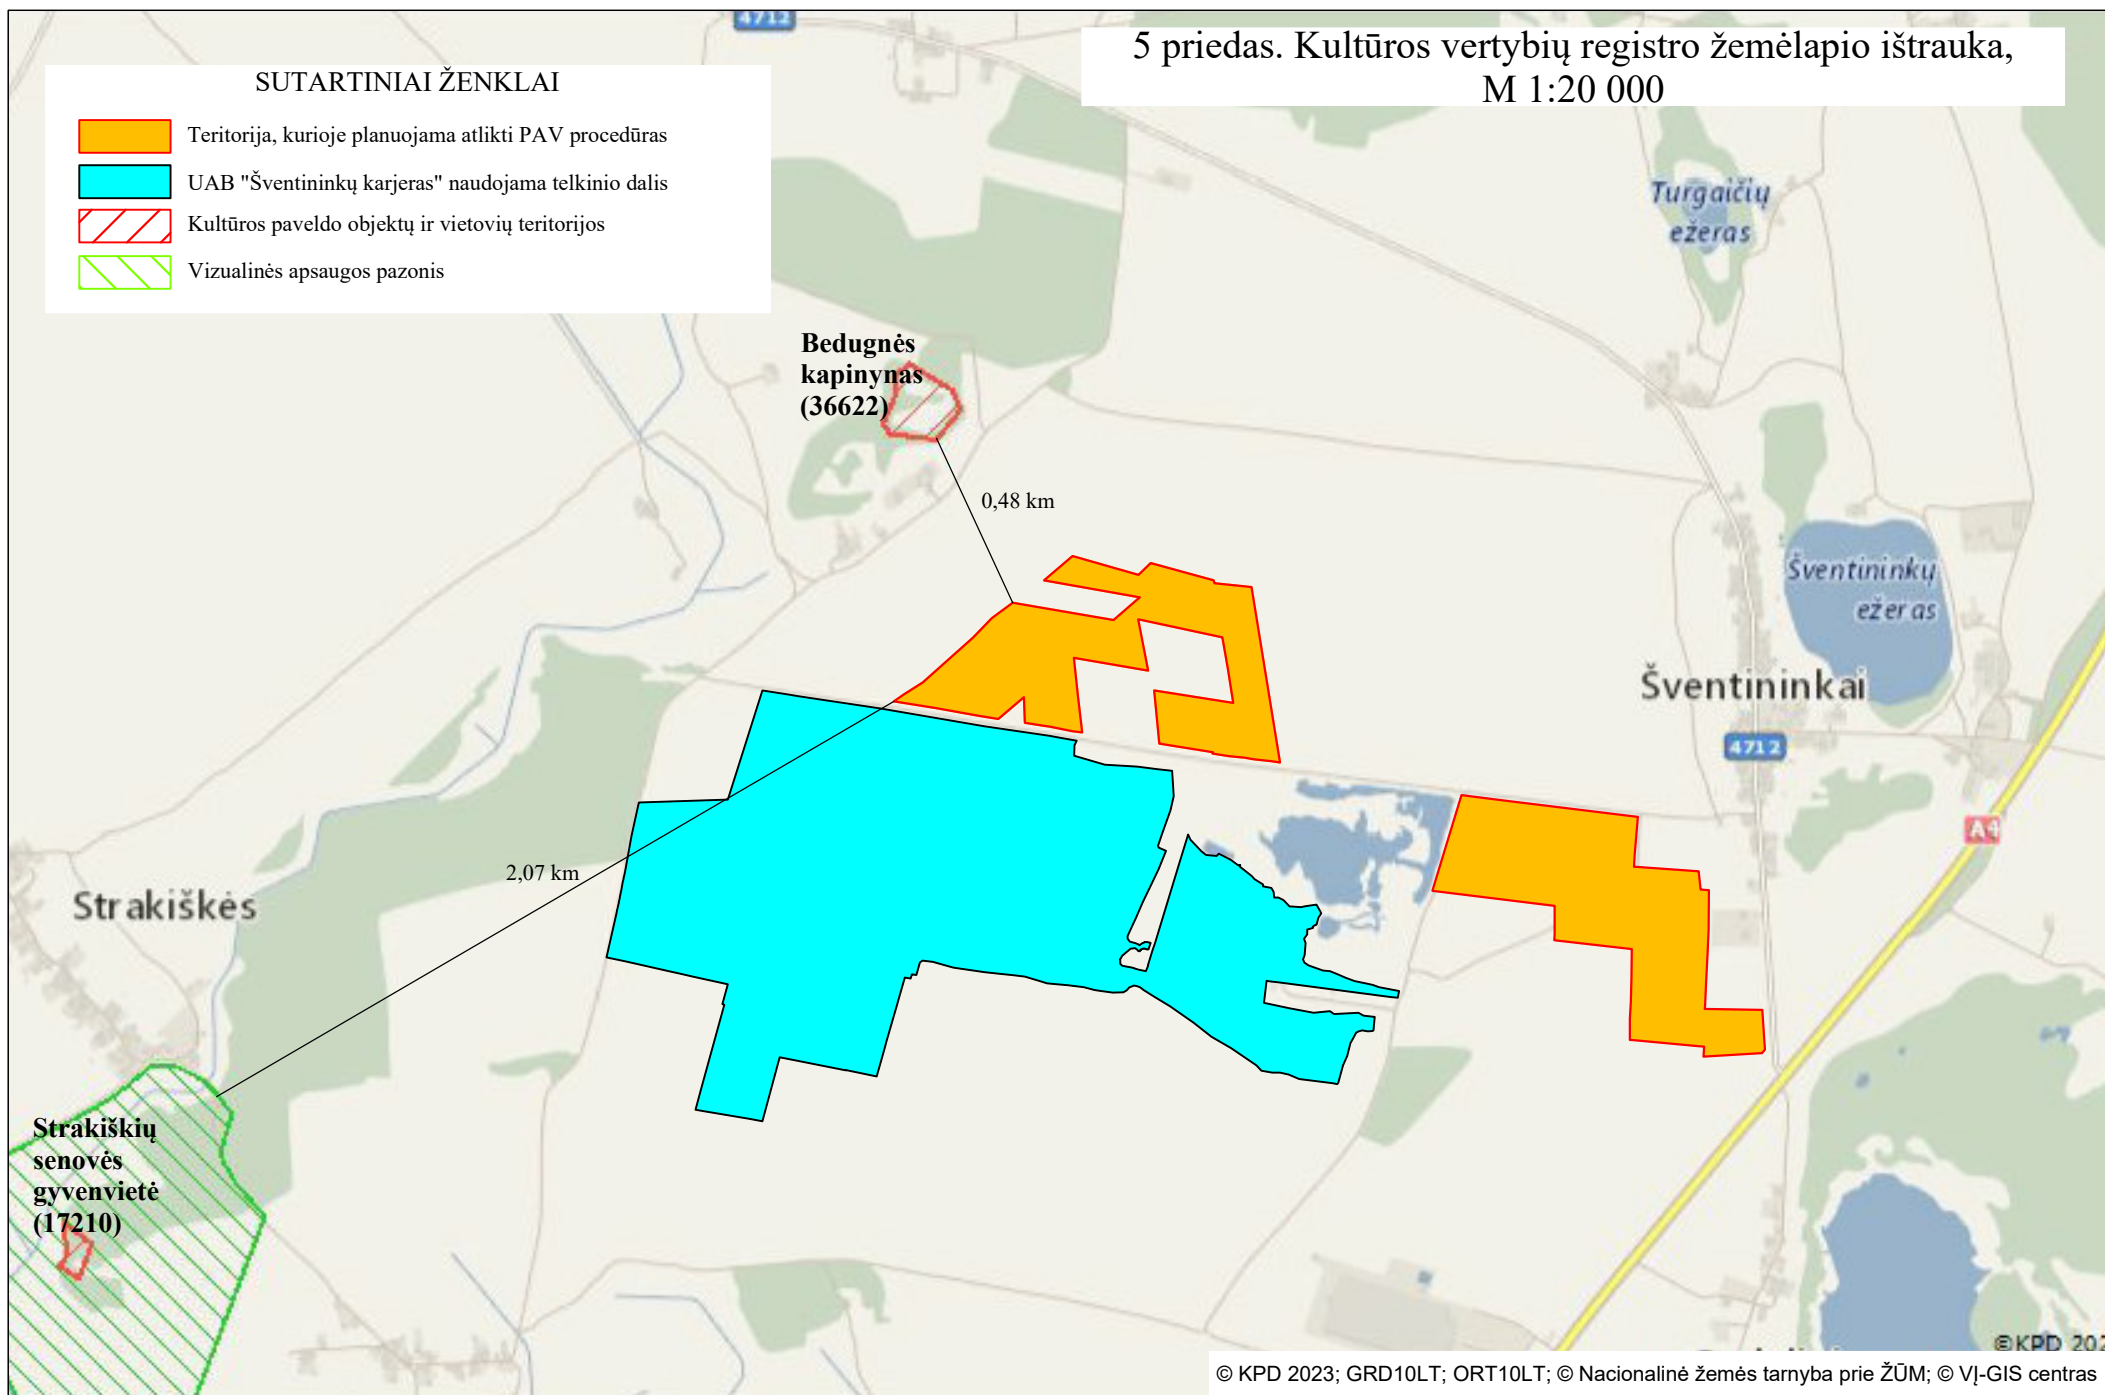

5 priedas. Kultūros vertybių registro žemėlapis ištrauka,
M 1:20 000

SUTARTINIAI ŽENKLAI

- Teritorija, kurioje planuojama atlikti PAV procedūras
- UAB "Šventininkų karjeras" naudojama telkinio dalis
- Kultūros paveldo objektų ir vietovių teritorijos
- Vizualinės apsaugos pazonis