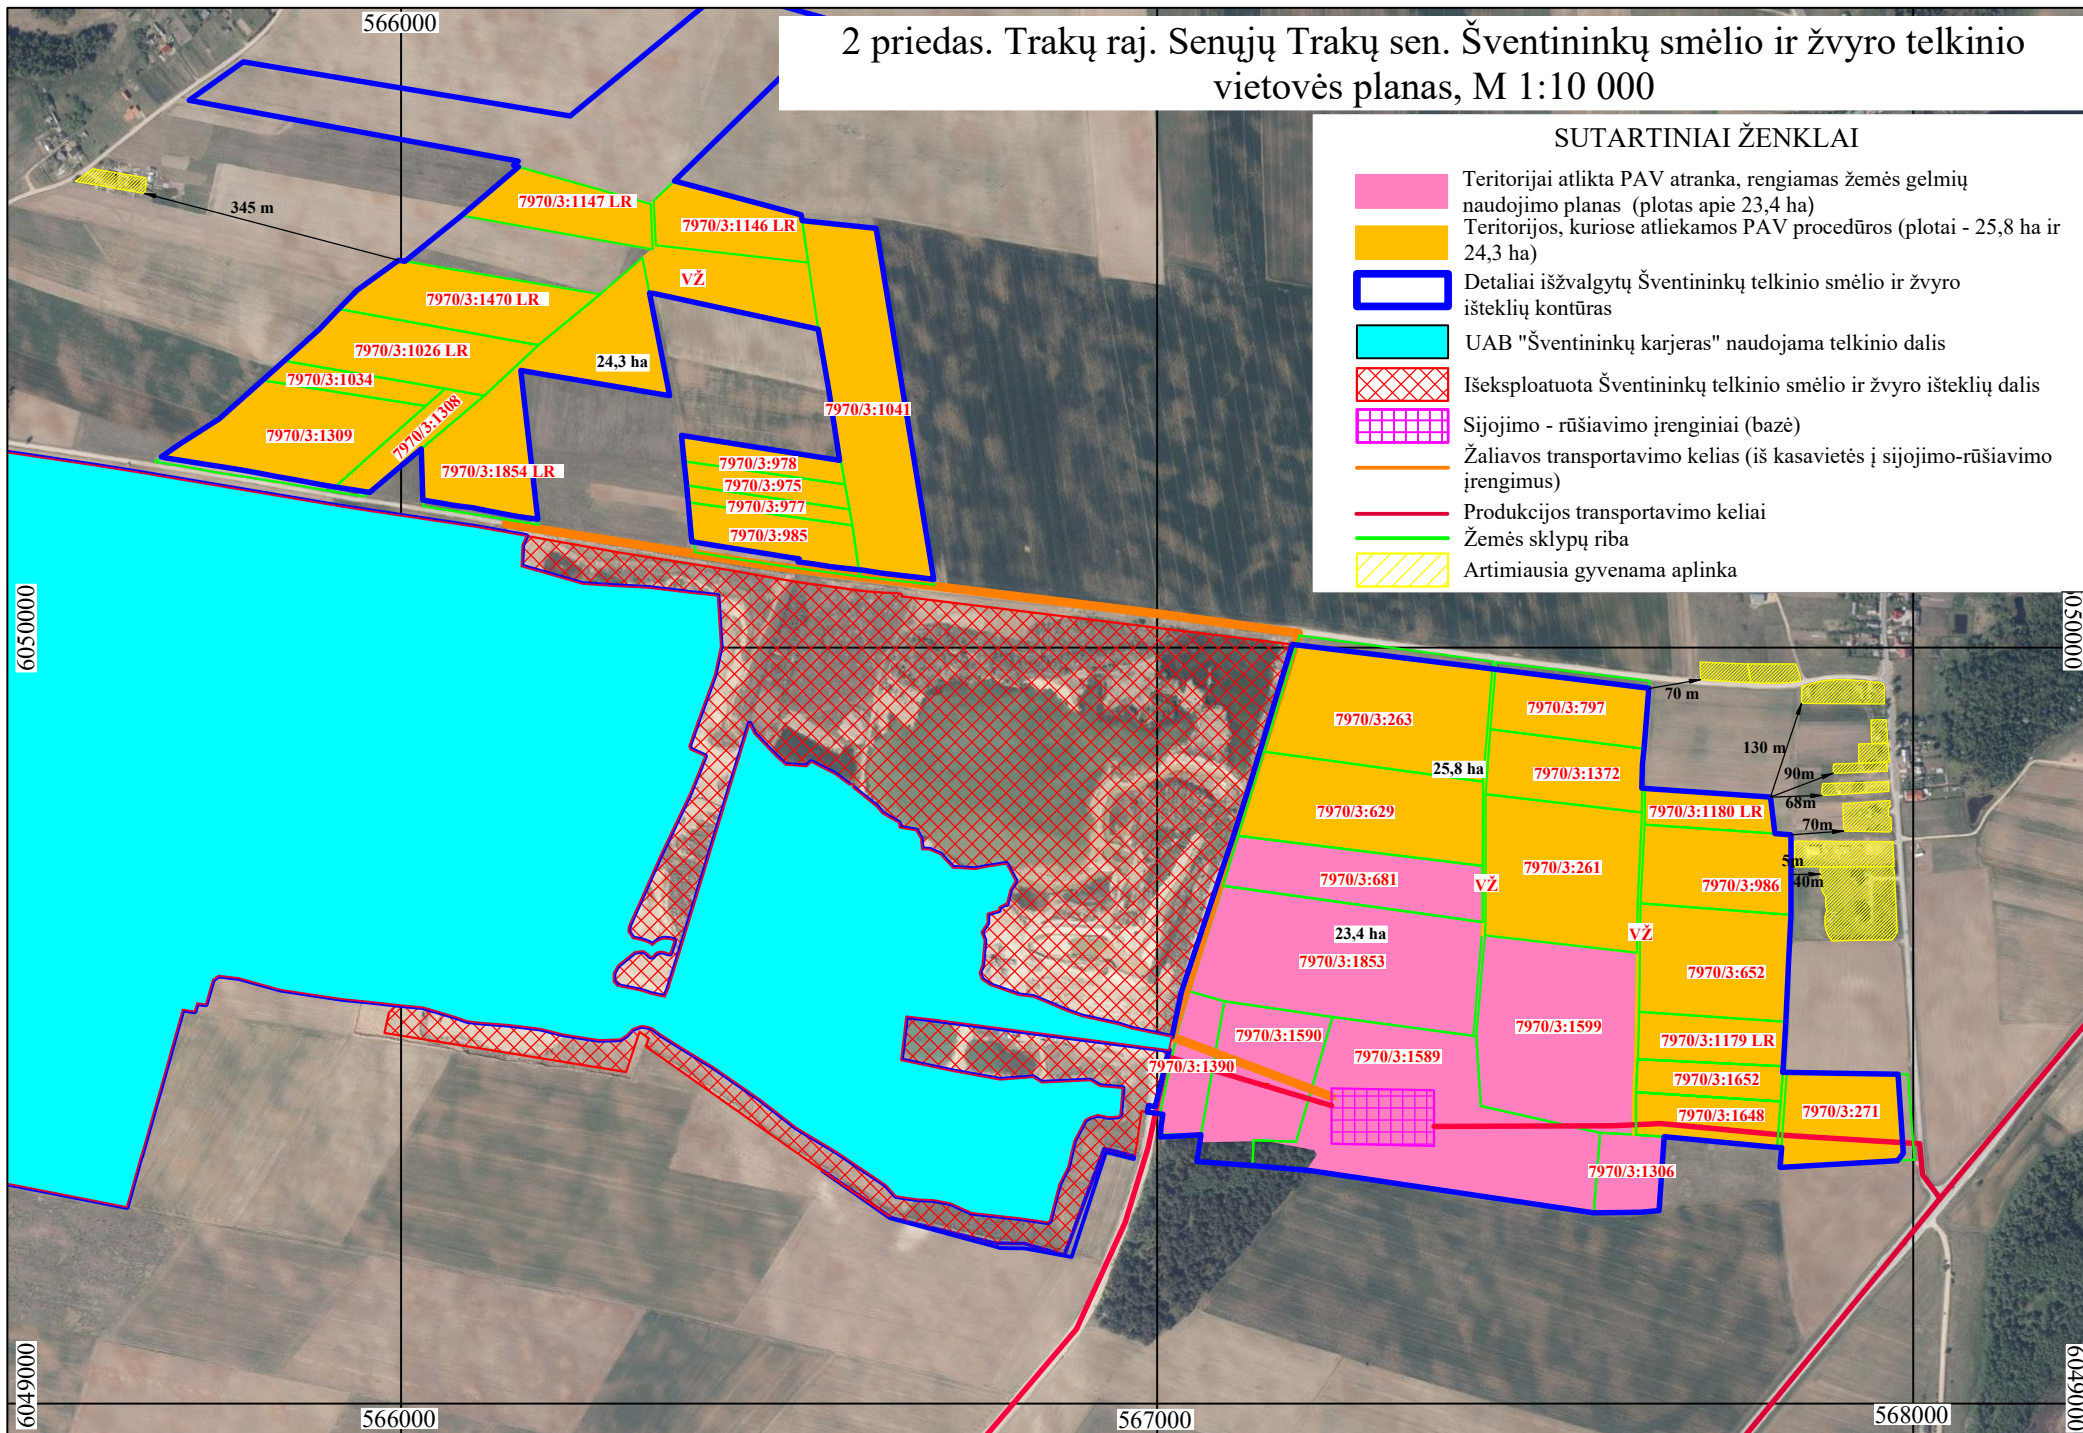

1 priedas. Trakų raj. Senųjų Trakų sen. Šventininkų smėlio ir žvyro telkinio administracinis apžvalginis žemėlapis, M 1:50 000

## 2 priedas. Trakų raj. Senųjų Trakų sen. Šventininkų smėlio ir žvyro telkinio vietovės planas, M 1:10 000

### SUTARTINIAI ŽENKLAI

- Teritorijai atlikta PAV atranka, rengiamas žemės gelmių naudojimo planas (plotas apie 23,4 ha)
- Teritorijos, kuriose atliekamos PAV procedūros (plotai - 25,8 ha ir 24,3 ha)
- Detaliai išžvalgytų Šventininkų telkinio smėlio ir žvyro išteklių kontūras
- UAB "Šventininkų karjeras" naudojama telkinio dalis
- Iš eksploatuota Šventininkų telkinio smėlio ir žvyro išteklių dalis
- Sijojimo - rūšiavimo įrenginiai (bazė)
- Žaliavos transportavimo kelias (iš kasavietės į sijojimo-rūšiavimo įrengimus)
- Produkcijos transportavimo keliai
- Žemės sklypų riba
- Artimiausia gyvenama aplinka

## SUTARTINIAI ŽENKLAI

 Teritorijos, kuriose planuojama atlikti PAV procedūras (plotai - 25,8 ha ir 24,3 ha)