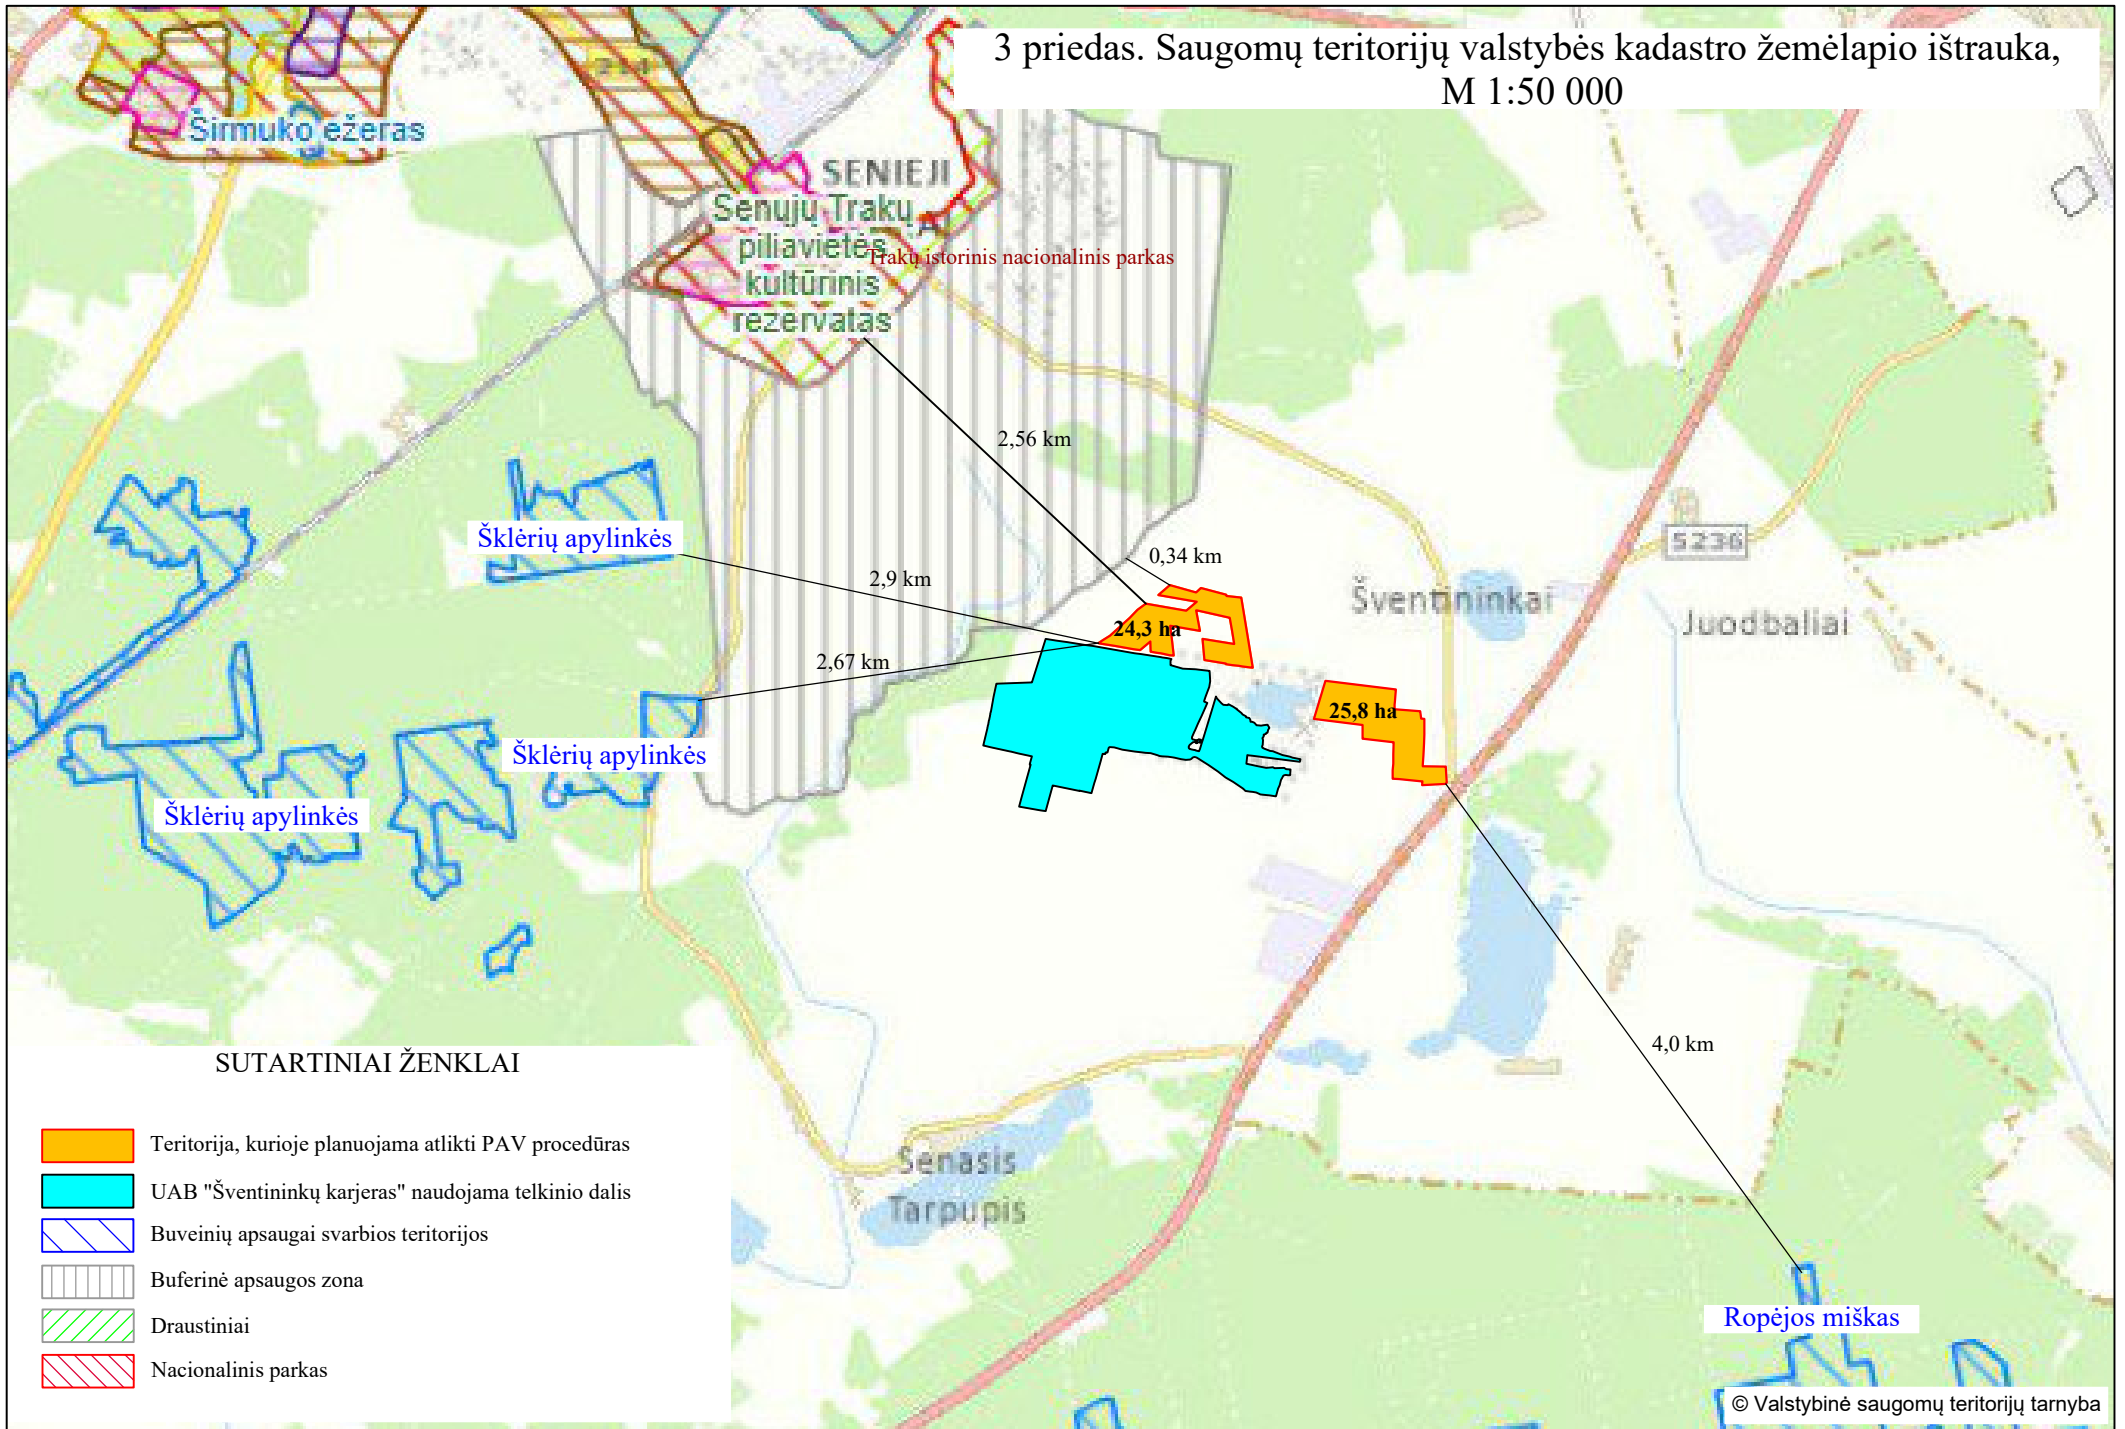

1 priedas. Trakų raj. Senųjų Trakų sen. Šventininkų smėlio ir žvyro telkinio administracinis apžvalginis žemėlapis, M 1:50 000

### SUTARTINIAI ŽENKLAI

- Teritorijai atlikta PAV atranka, rengiamas žemės gelmių naudojimo planas (plotas apie 23,4 ha)
- Teritorijos, kuriose atliekamos PAV procedūros (plotai - 25,8 ha ir 24,3 ha)
- Detaliai išžvalgytų Šventininkų telkinio smėlio ir žvyro išteklių kontūras
- UAB "Šventininkų karjeras" naudojama telkinio dalis
- Iš eksploatuota Šventininkų telkinio smėlio ir žvyro išteklių dalis
- Sijojimo - rūšiavimo įrenginiai (bazė)
- Žaliavos transportavimo kelias (iš kasavietės į sijojimo-rūšiavimo įrengimus)
- Produkcijos transportavimo keliai
- Žemės sklypų riba
- Artimiausia gyvenama aplinka

## SUTARTINIAI ŽENKLAI

 Teritorijos, kuriose planuojama atlikti PAV procedūras (plotai - 25,8 ha ir 24,3 ha)