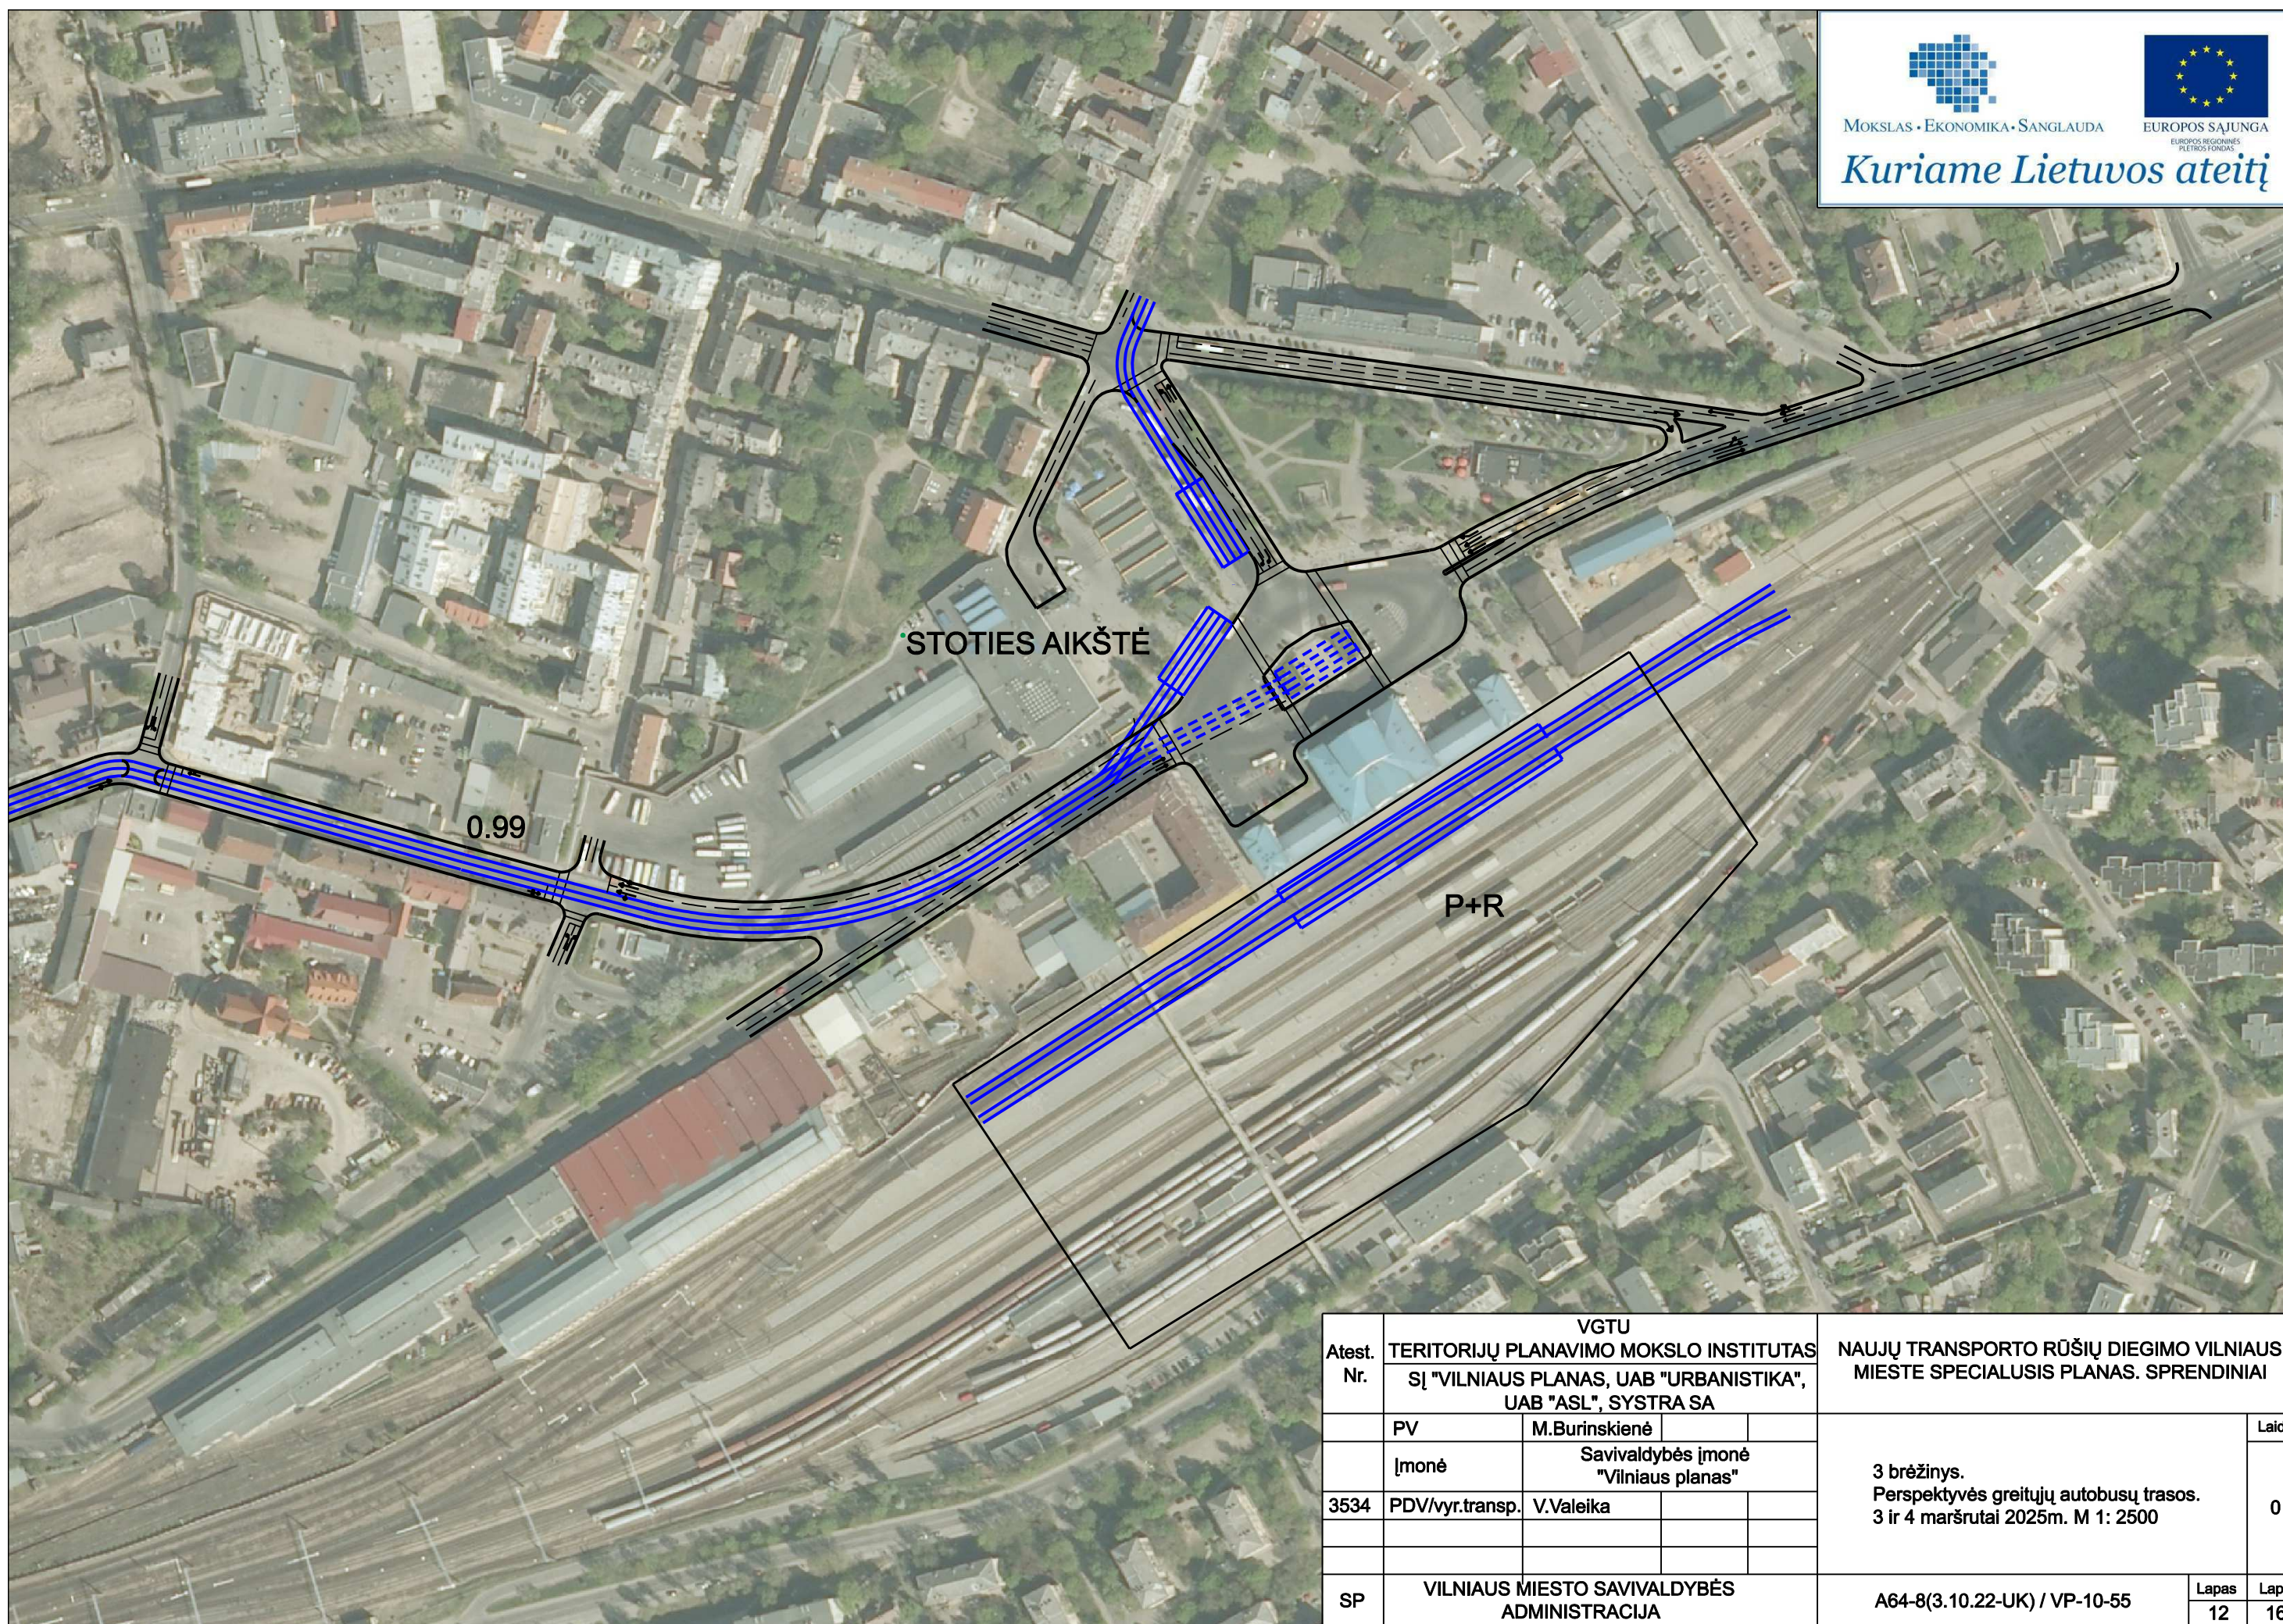

MOKSLAS • EKONOMIKA • SANGLAUDA

Kuriame Lietuvos ateitį

Atest. Nr.	VGTU TERITORIJŲ PLANAVIMO MOKSLO INSTITUTAS SĮ "VILNIAUS PLANAS, UAB "URBANISTIKA", UAB "ASL", SYSTRA SA			NAUJŲ TRANSPORTO RŪŠIŲ DIEGIMO VILNIAUS MIESTE SPECIALUSIS PLANAS. SPRENDINIAI	
	PV	M.Burinskienė		3 brėžinys. Perspektyvės greitųjų autobusų trasos. 3 ir 4 maršrutai 2025m. M 1: 2500	Laida
	Įmonė	Savivaldybės įmonė "Vilniaus planas"			0
3534	PDV/vyr.transp.	V.Valeika			
SP	VILNIAUS MIESTO SAVIVALDYBĖS ADMINISTRACIJA			A64-8(3.10.22-UK) / VP-10-55	Lapas 12 / Lapų 16