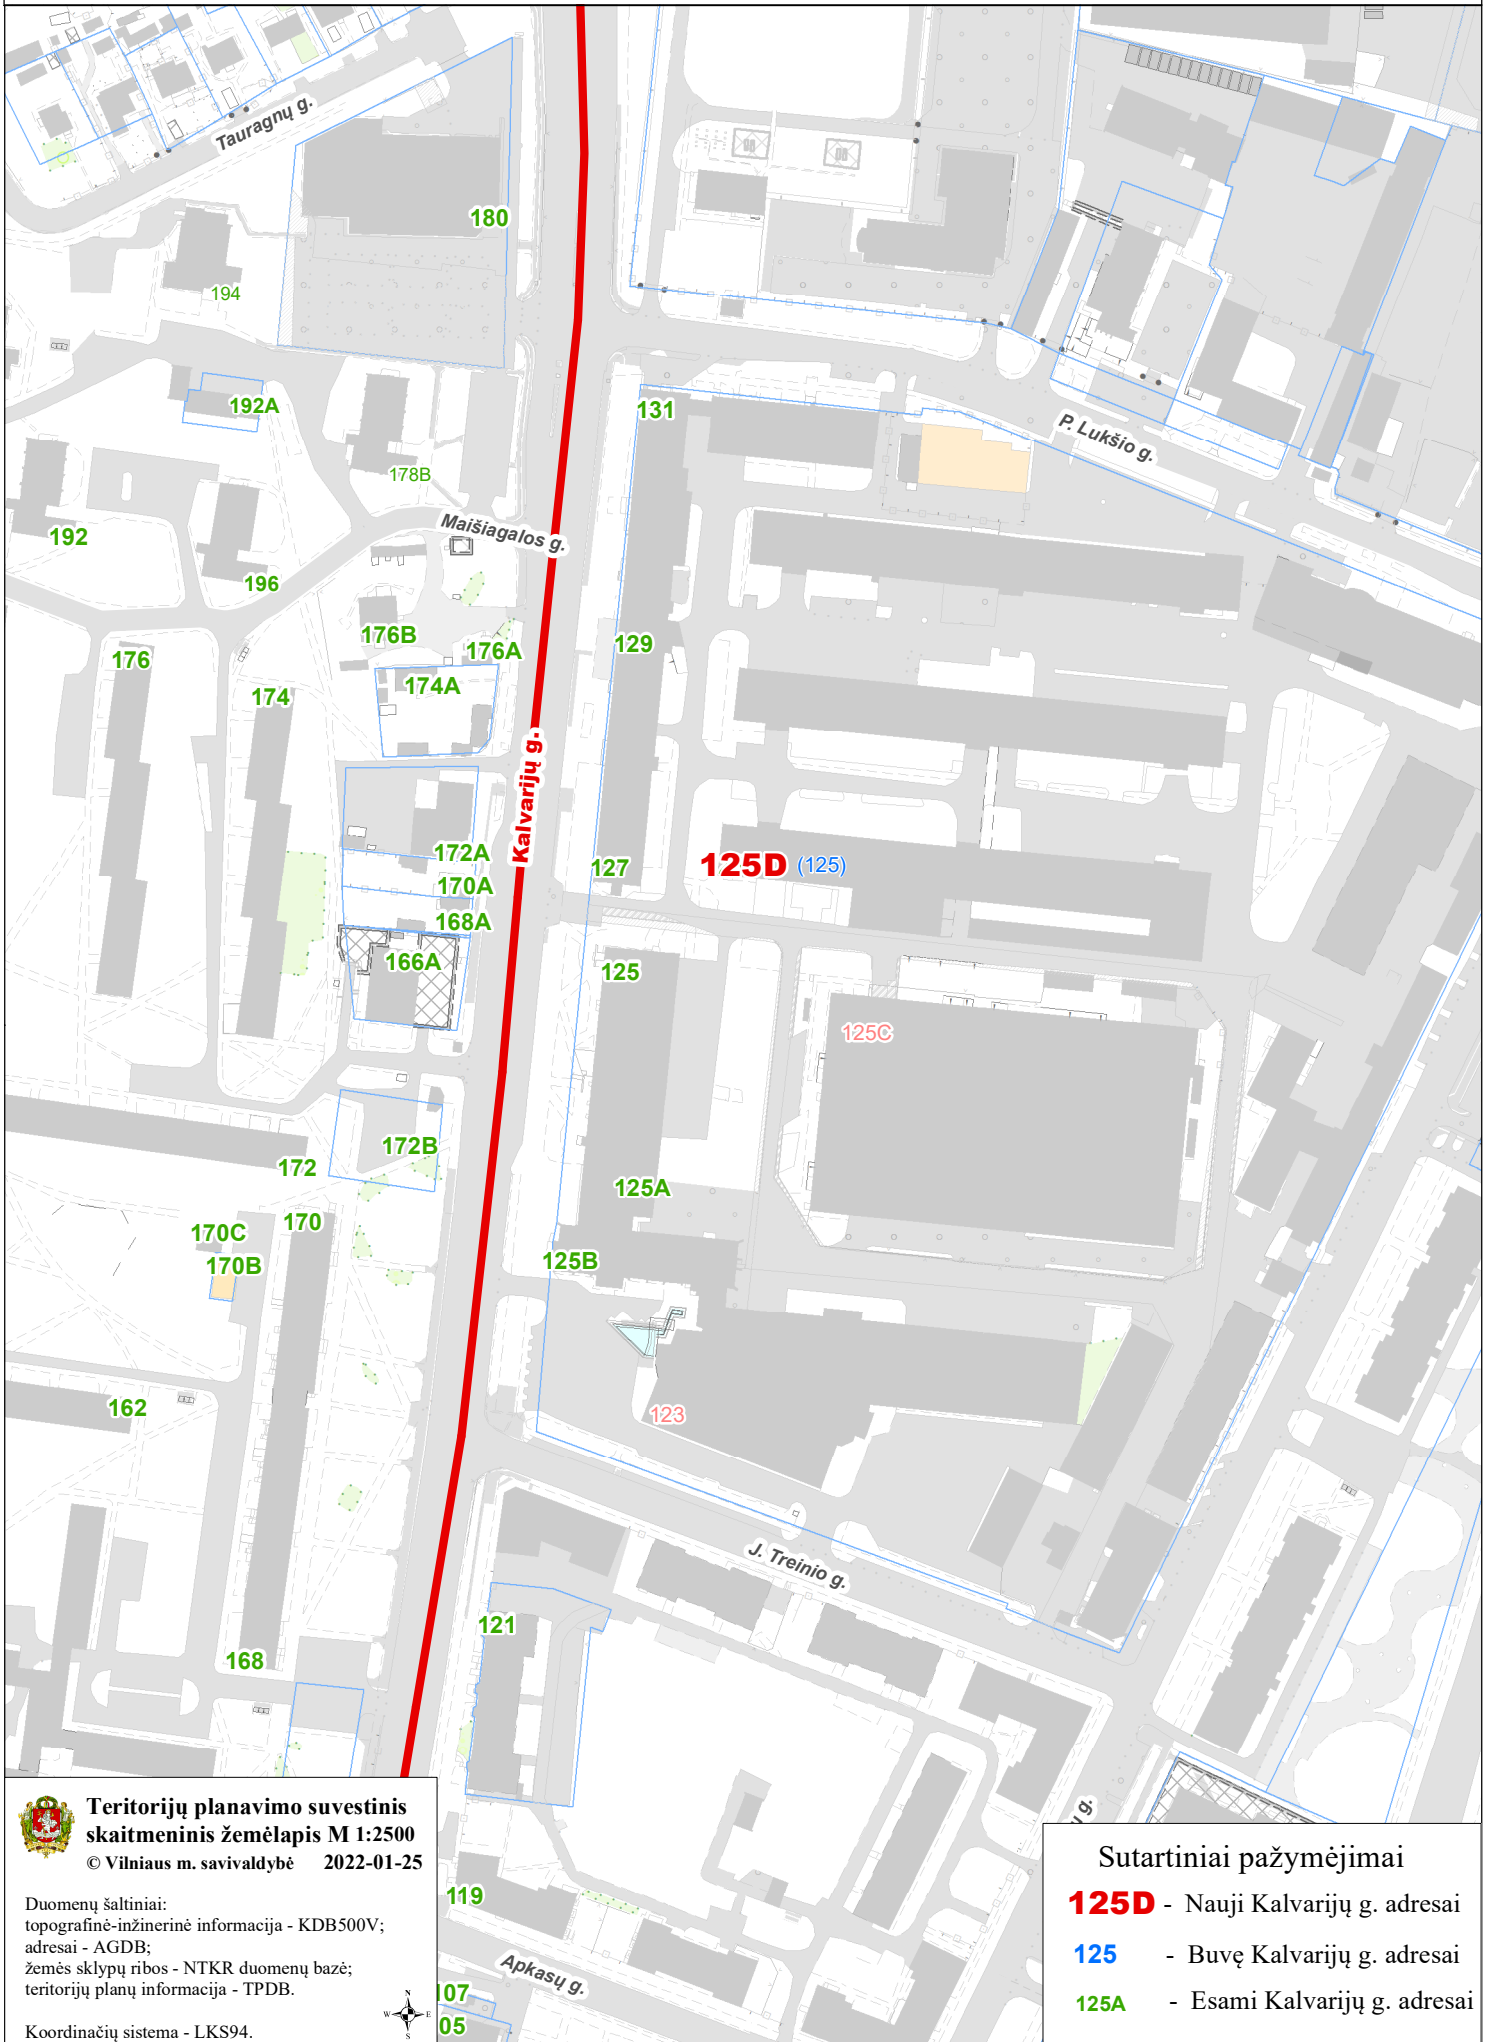

VILNIAUS MIESTO SAVIVALDYBĖS ŽIRMŪNŲ SENIŪNIJOS
Kalvarijų g. Nr. 125
ADRESŲ NUMERIŲ KEITIMO/SUTEIKIMO PLANAS

**Teritorijų planavimo suvestinis
skaitmeninis žemėlapis M 1:2500**
© Vilniaus m. savivaldybė 2022-01-25

Duomenų šaltiniai:
topografinė-inžinerinė informacija - KDB500V;
adresai - AGDB;
žemės sklypų ribos - NTKR duomenų bazė;
teritorijų planų informacija - TPDB.

Koordinacių sistema - LKS94.

Sutartiniai pažymėjimai

- 125D** - Nauji Kalvarijų g. adresai
- 125** - Buvę Kalvarijų g. adresai
- 125A** - Esami Kalvarijų g. adresai