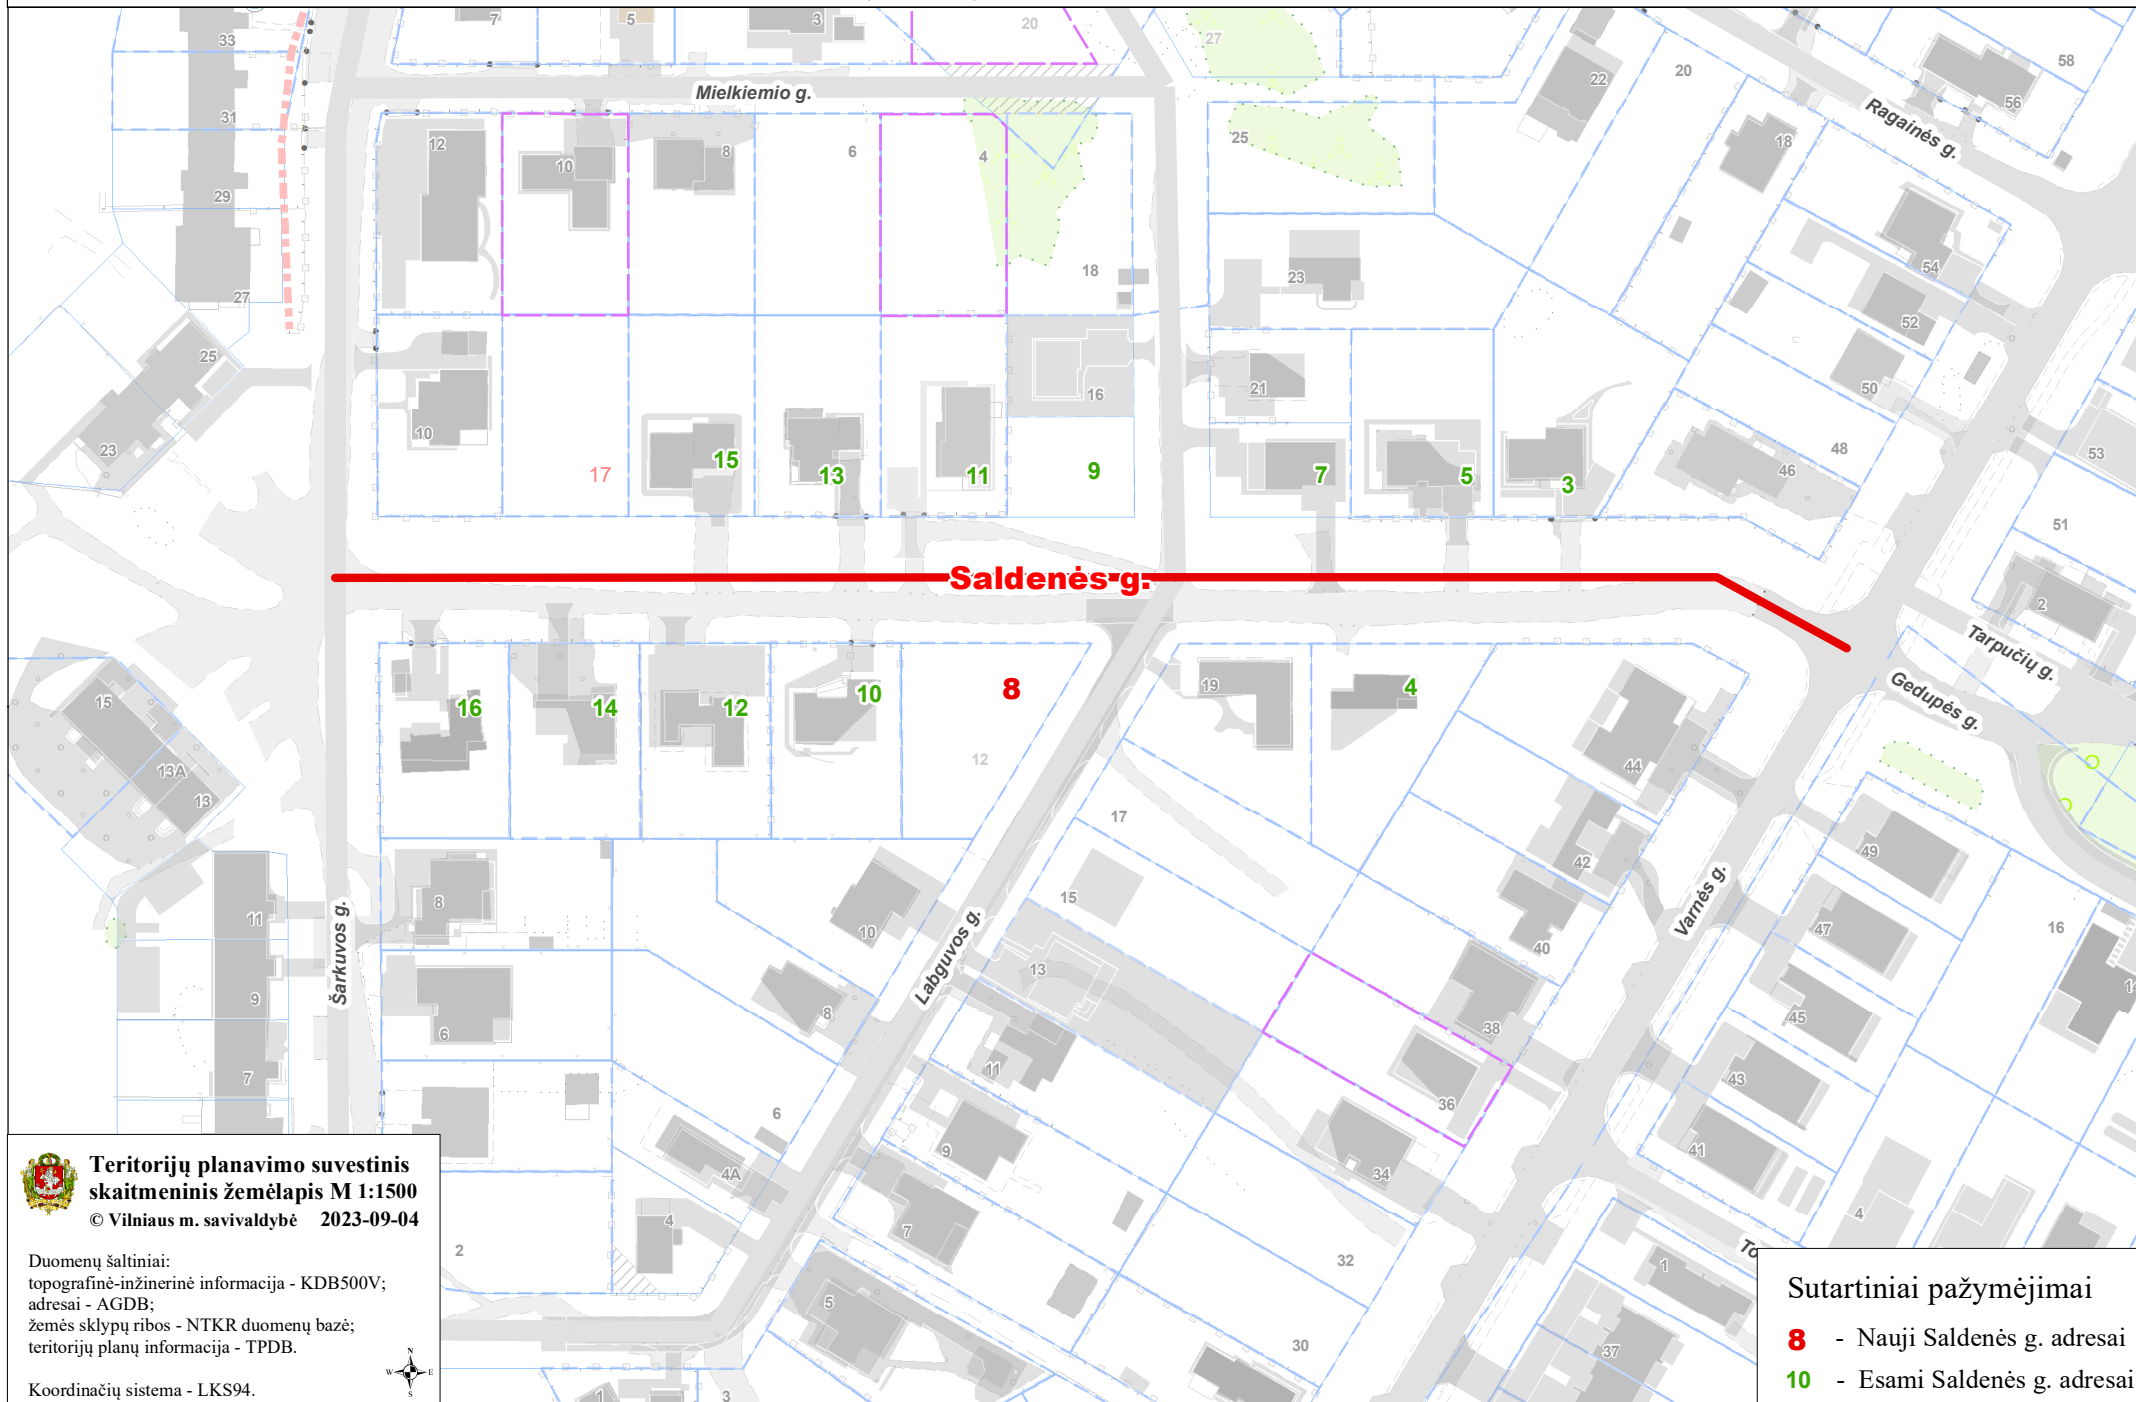

VILNIAUS MIESTO SAVIVALDYBĖS PILAITĖS SENIŪNIJOS
Saldenės g. Nr. 8
ADRESŲ NUMERIŲ KEITIMO/SUTEIKIMO PLANAS

**Teritorijų planavimo suvestinis
skaitmeninis žemėlapis M 1:1500**

© Vilniaus m. savivaldybė 2023-09-04

Duomenų šaltiniai:
topografinė-inžinerinė informacija - KDB500V;
adresai - AGDB;
žemės sklypų ribos - NTKR duomenų bazė;
teritorijų planų informacija - TPDB.

Koordinacių sistema - LKS94.

Sutartiniai pažymėjimai