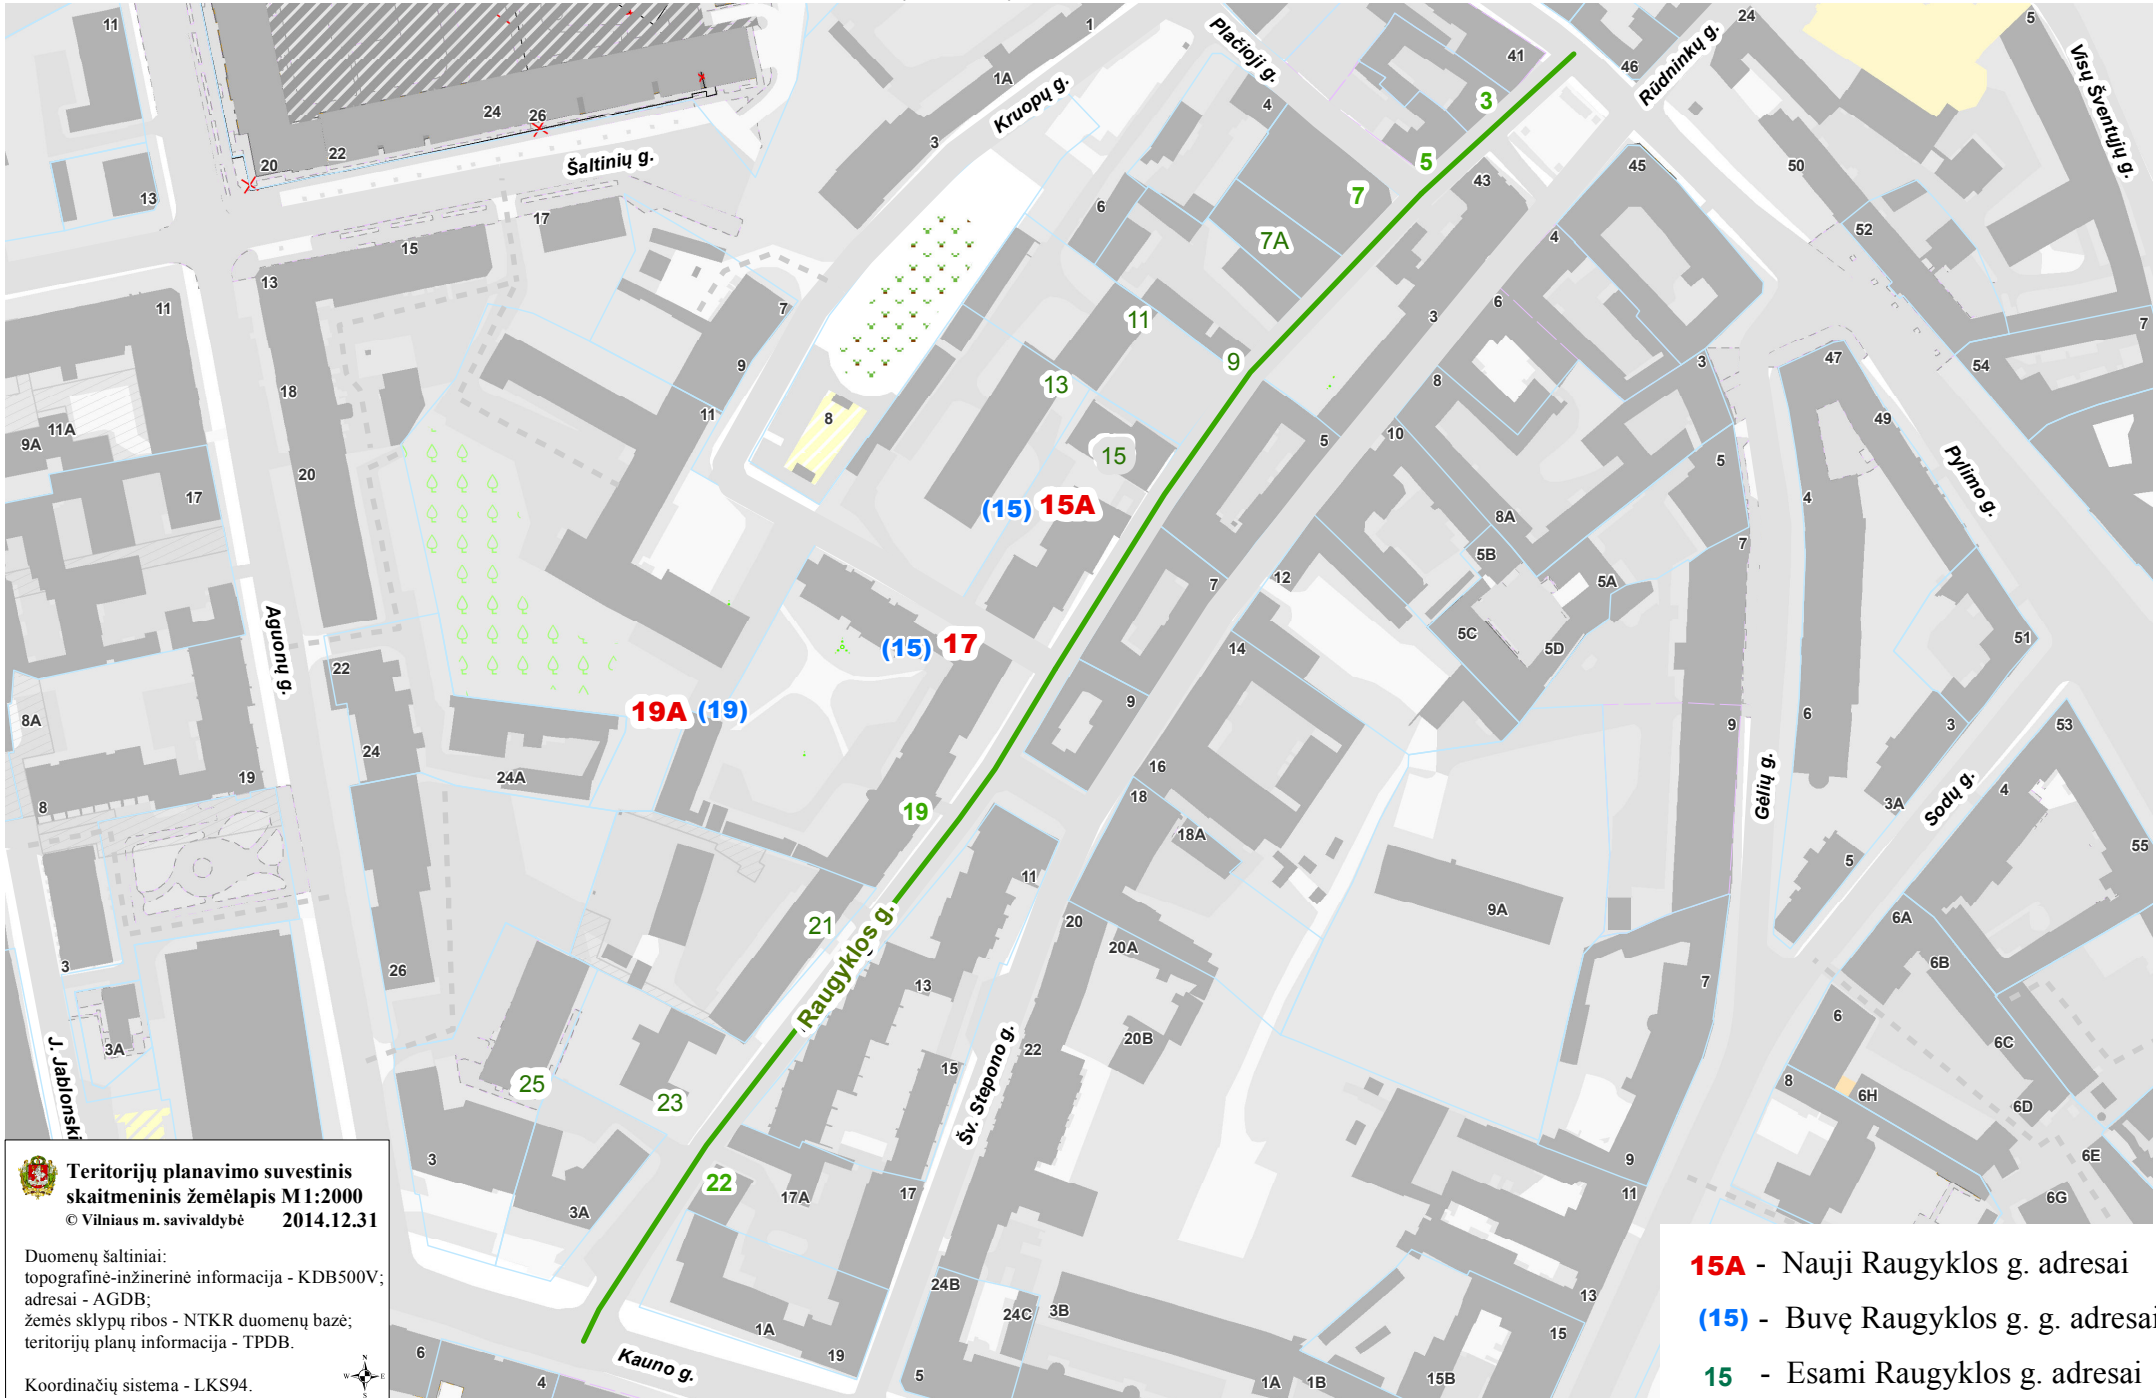

VILNIAUS MIESTO SAVIVALDYBĖS SENAMIESČIO SENIŪNIJOS

Raugyklos g. Nr.15 ir Nr.19

ADRESŲ NUMERIŲ KEITIMO PLANAS

Teritorijų planavimo suvestinis
skaitmeninis žemėlapis M1:2000
© Vilniaus m. savivaldybė 2014.12.31

Duomenų šaltiniai:
topografinė-inžinerinė informacija - KDB500V;
adresai - AGDB;
žemės sklypų ribos - NTKR duomenų bazė;
teritorijų planų informacija - TPDB.

Koordinatių sistema - LKS94.

- 15A** - Nauji Raugyklos g. adresai
- (15)** - Buvę Raugyklos g. g. adresai
- 15** - Esami Raugyklos g. adresai