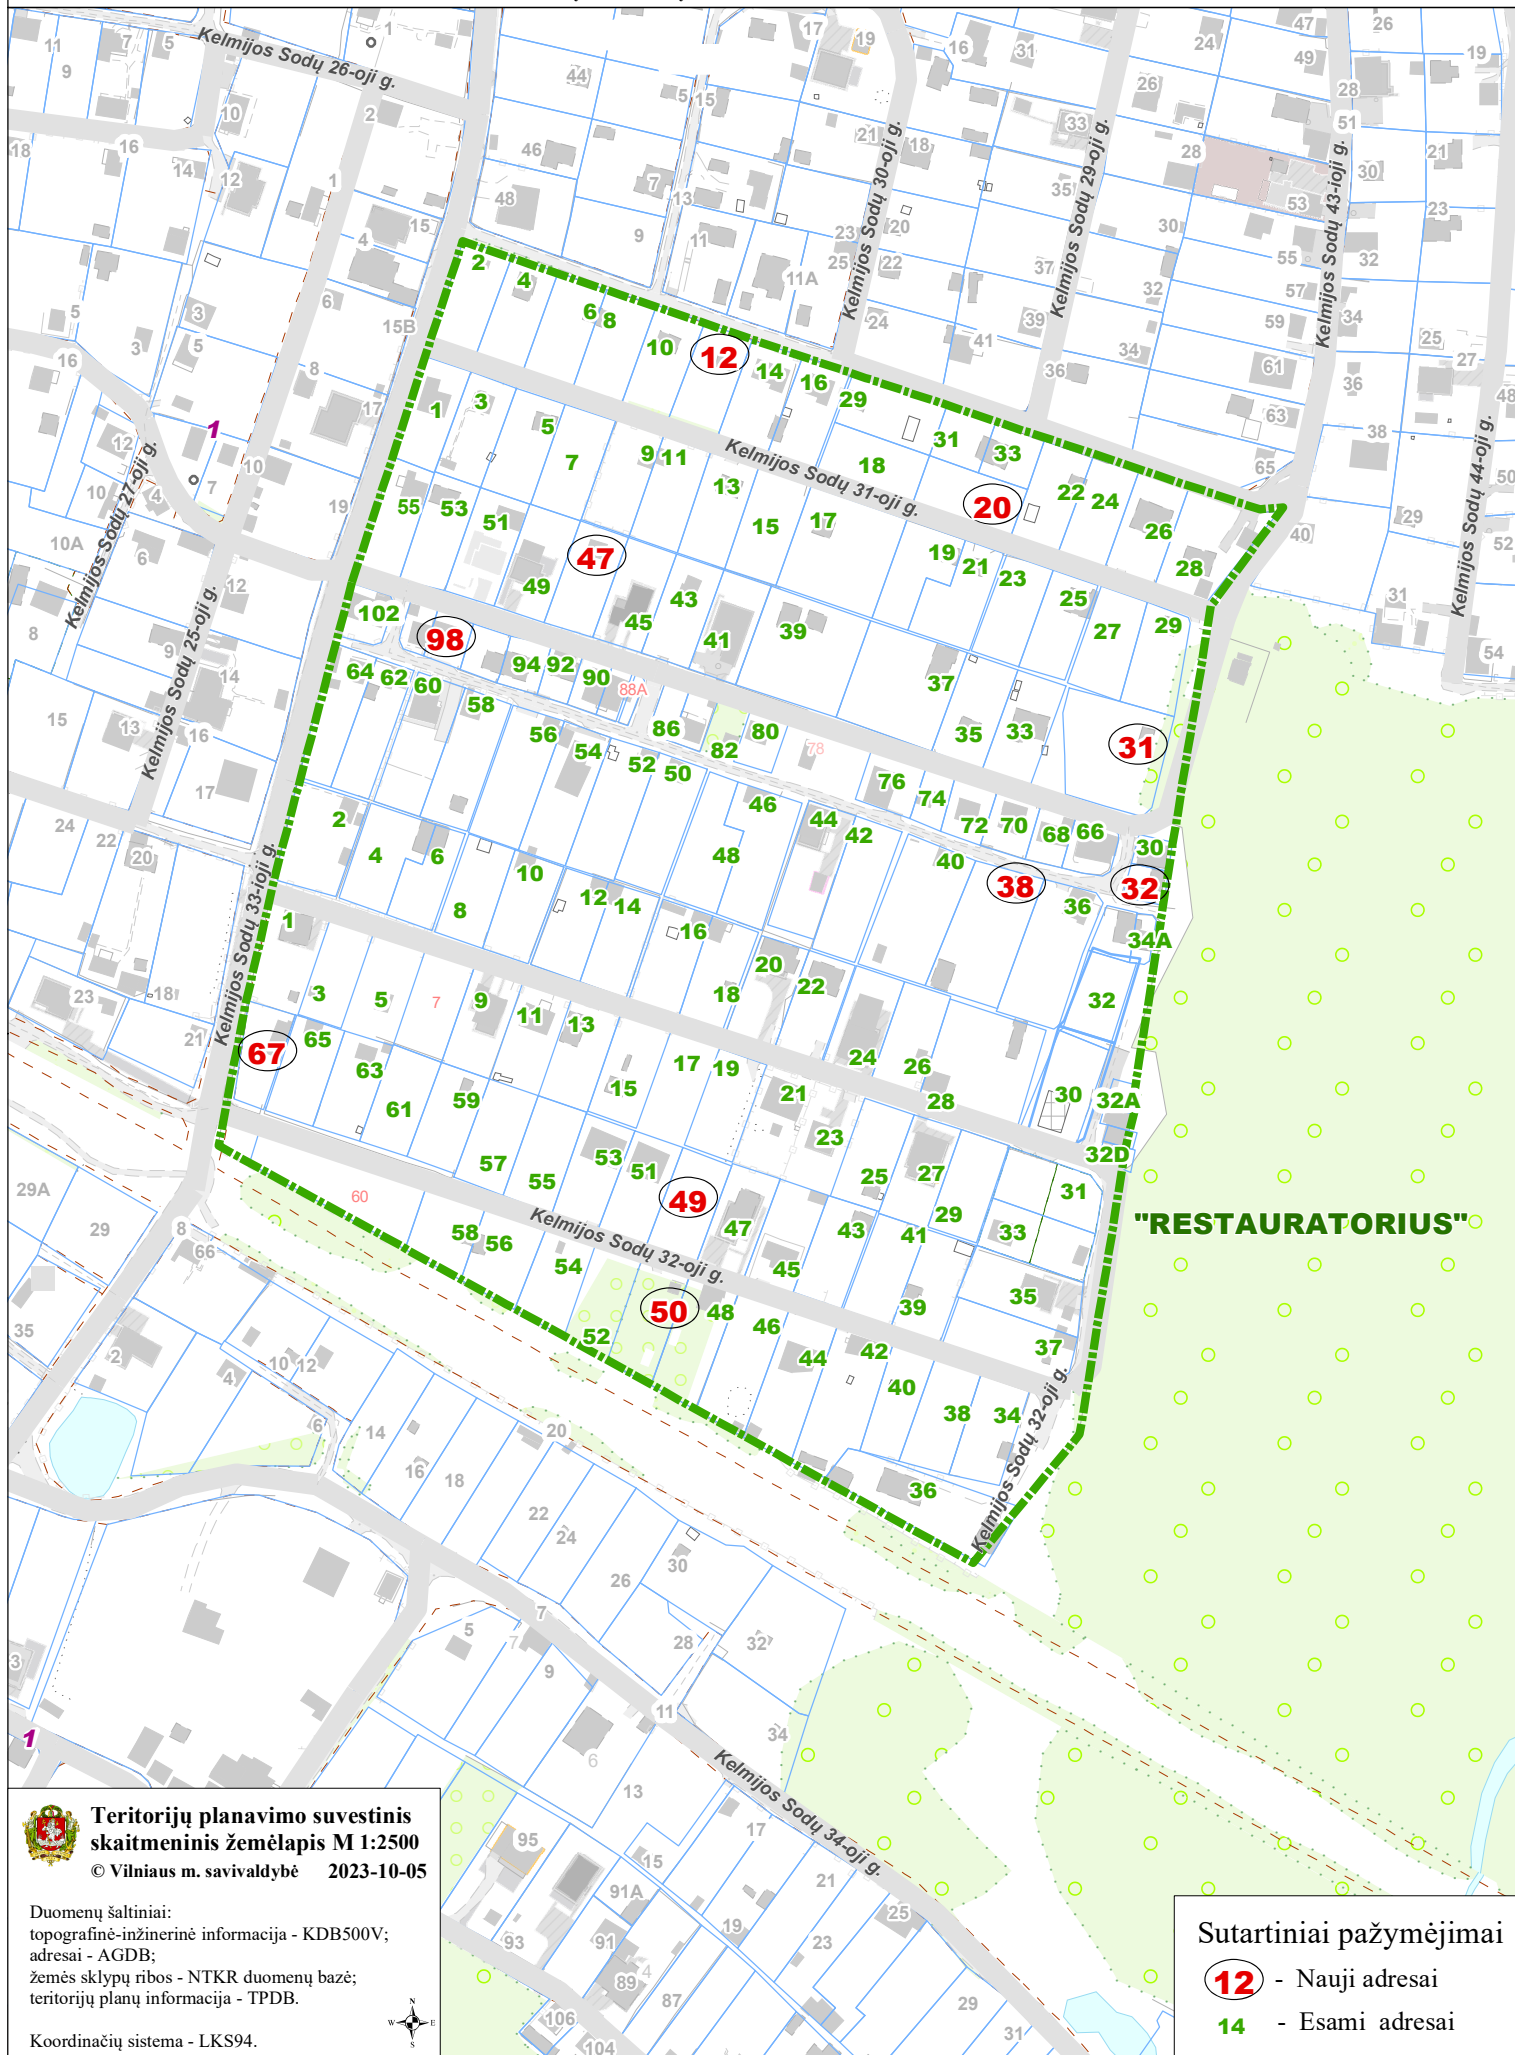

VILNIAUS MIESTO SAVIVALDYBĖS NAUJININKŲ SENIŪNIJOS
SB "RESTAURATORIUS"
 ADRESŲ NUMERIŲ KEITIMO/SUTEIKIMO PLANAS

**Teritorijų planavimo suvestinis
 skaitmeninis žemėlapis M 1:2500**
 © Vilniaus m. savivaldybė 2023-10-05

Duomenų šaltiniai:
 topografinė-inžinerinė informacija - KDB500V;
 adresai - AGDB;
 žemės sklypų ribos - NTKR duomenų bazė;
 teritorijų planų informacija - TPDB.

Koordinacių sistema - LKS94.

Sutartiniai pažymėjimai

- 12 - Nauji adresai
- 14 - Esami adresai