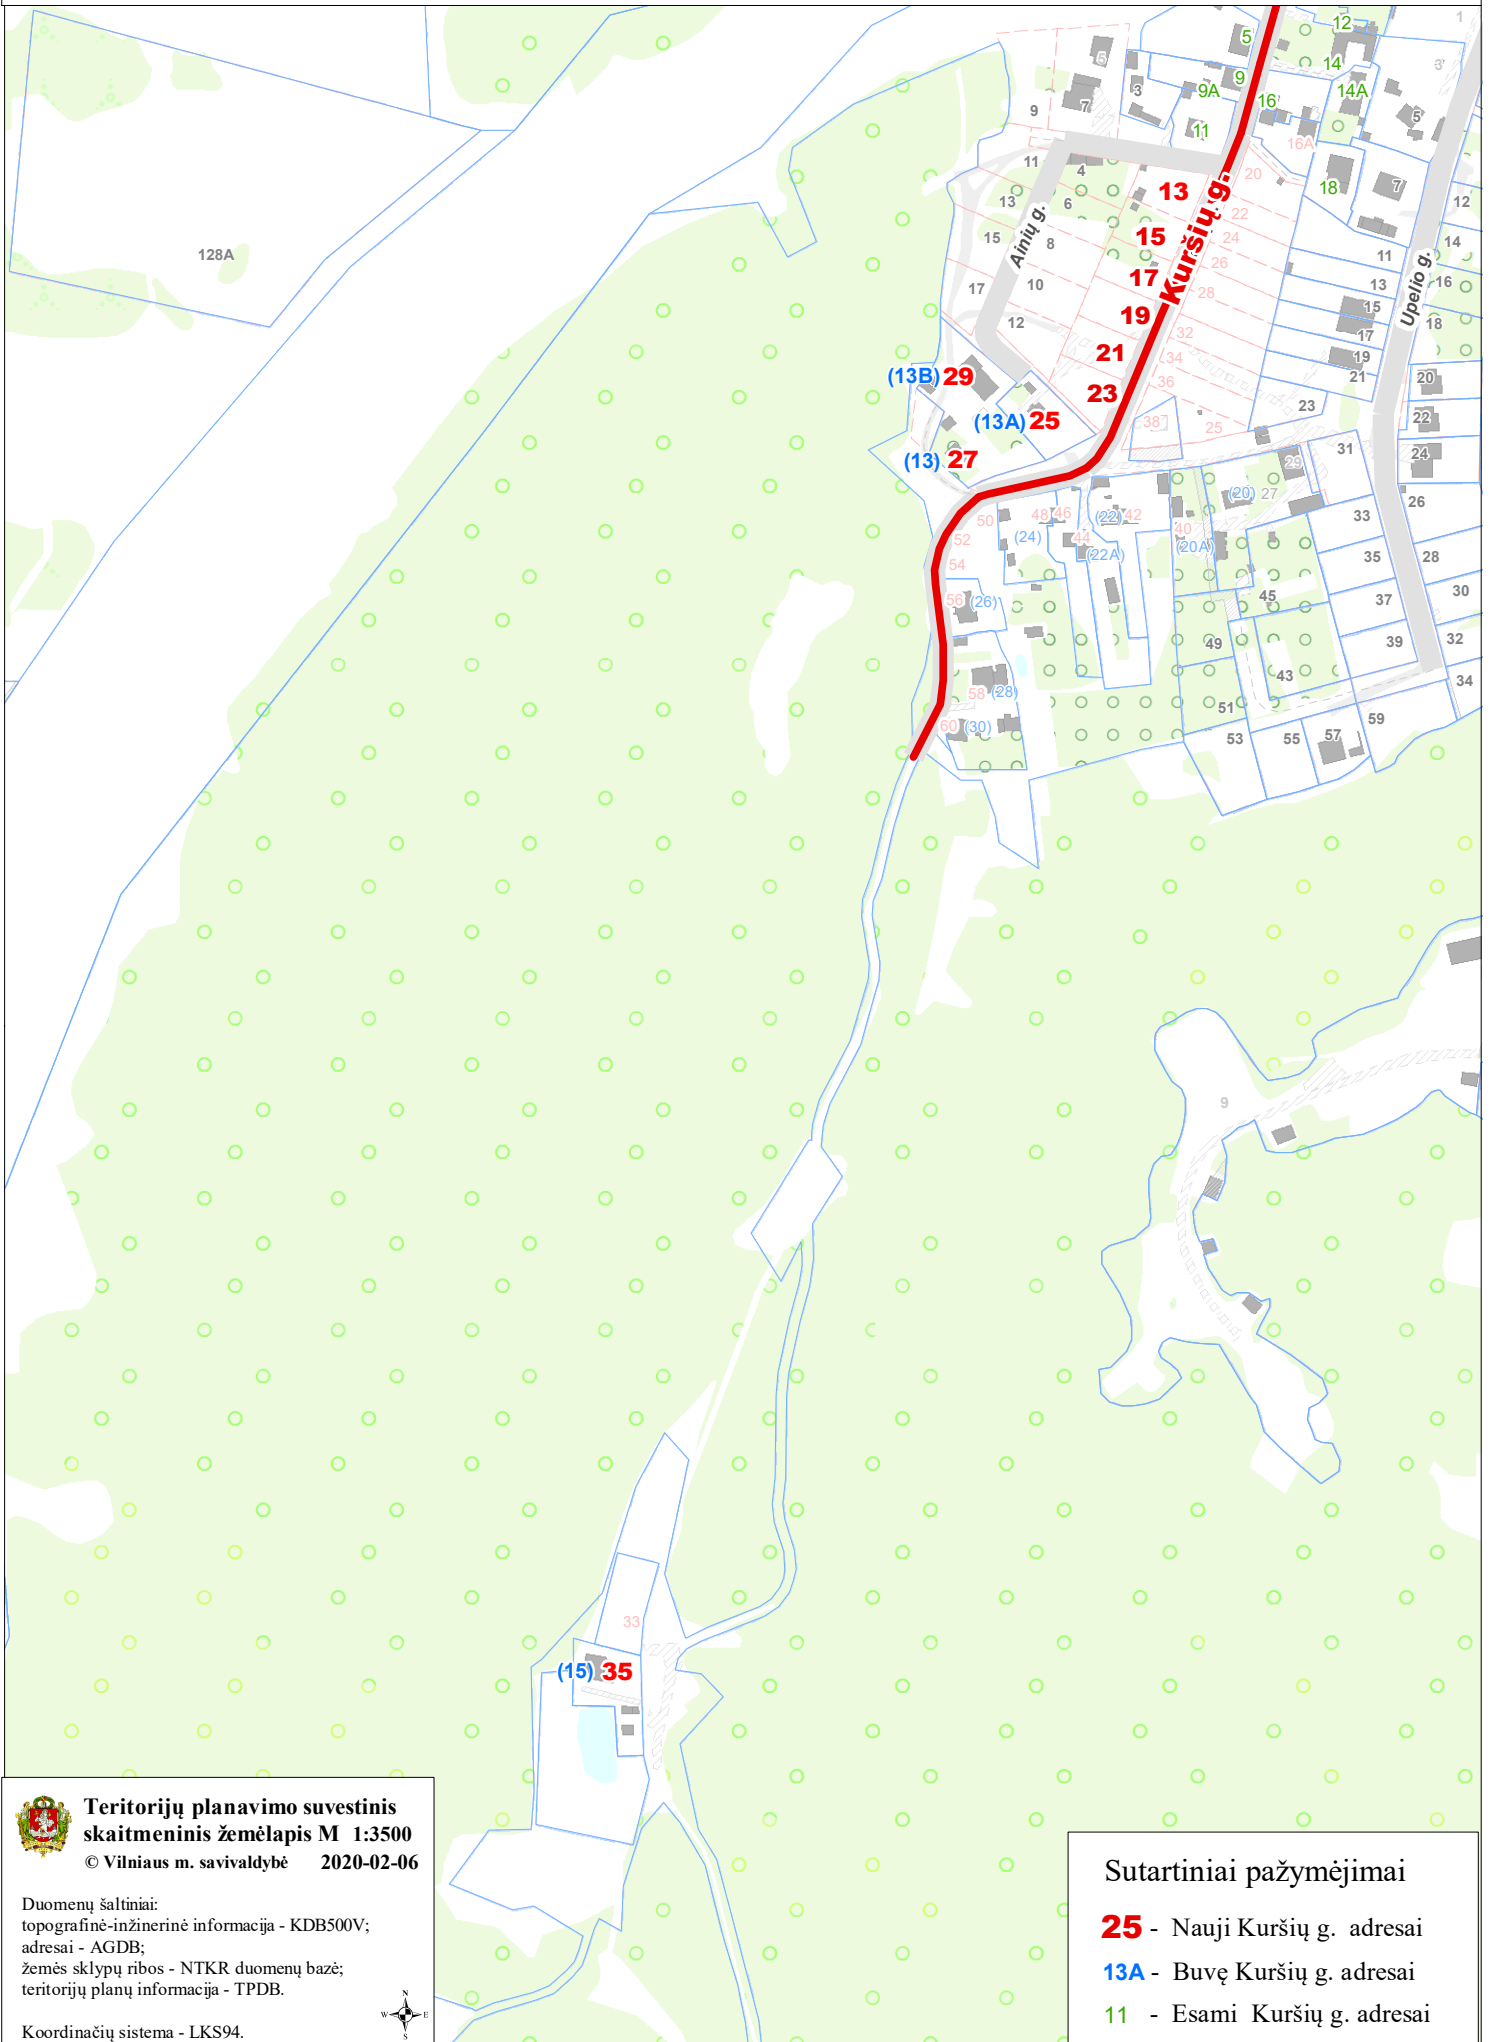

VILNIAUS MIESTO SAVIVALDYBĖS NAUJININKŲ SENIŪNIJOS
Kuršių g. Nr.13, Nr.13A, Nr.13B, Nr.15
ADRESŲ NŪMERIŲ KEITIMO/SUTEIKIMO PLANAS

**Teritorijų planavimo suvestinis
skaitmeninis žemėlapis M 1:3500**
© Vilniaus m. savivaldybė 2020-02-06

Duomenų šaltiniai:
topografinė-inžinerinė informacija - KDB500V;
adresai - AGDB;
žemės sklypų ribos - NTKR duomenų bazė;
teritorijų planų informacija - TPDB.

Koordinacių sistema - LKS94.

Sutartiniai pažymėjimai

- 25** - Nauji Kuršių g. adresai
- 13A** - Buvę Kuršių g. adresai
- 11** - Esami Kuršių g. adresai