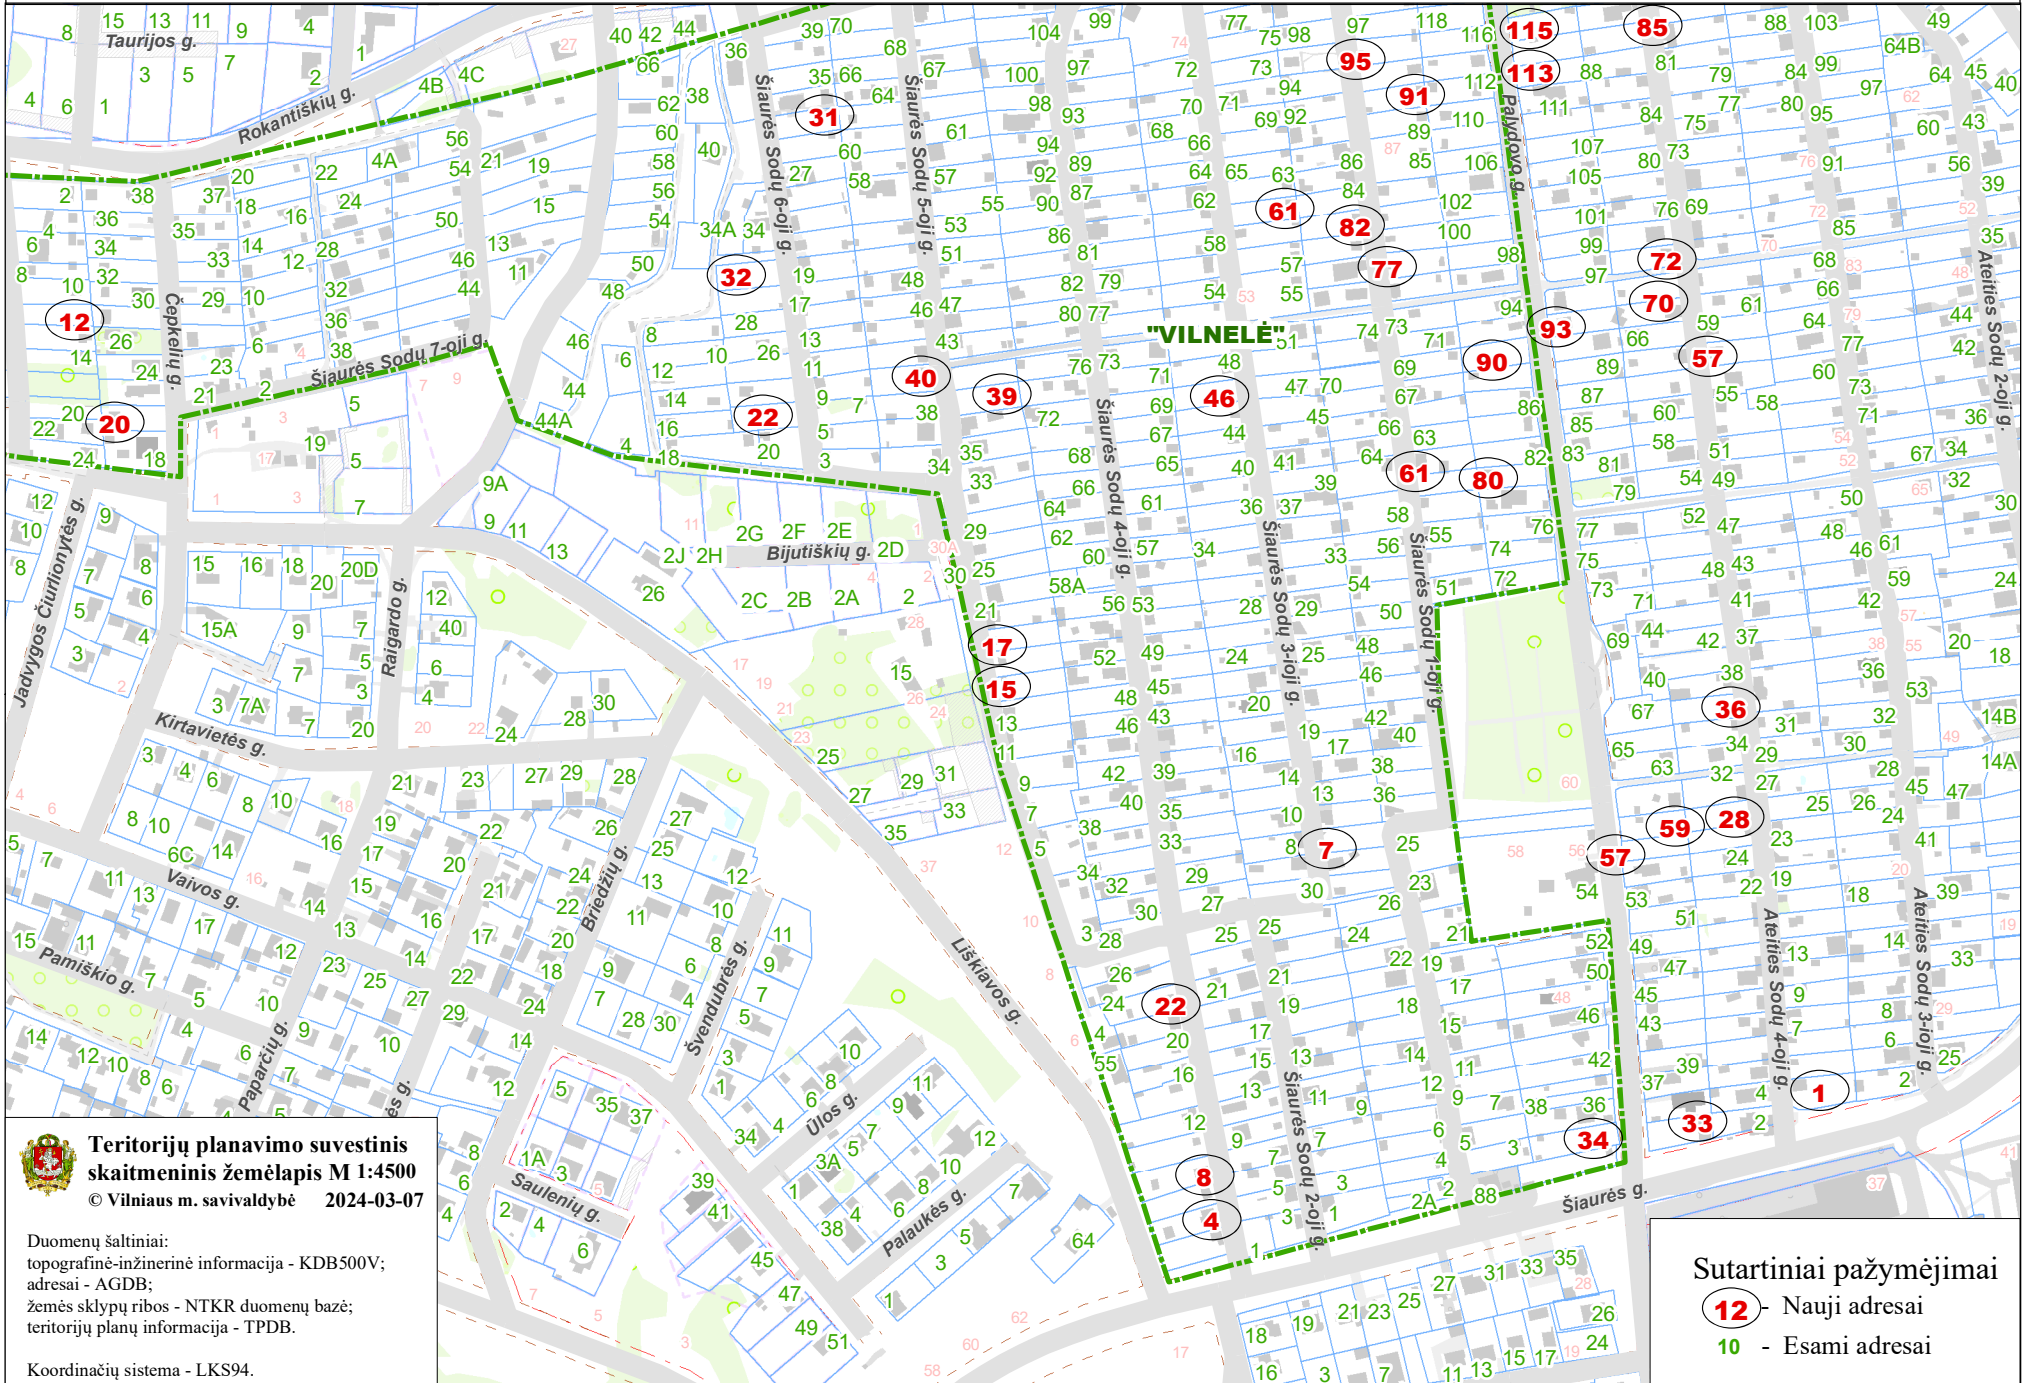

VILNIAUS MIESTO SAVIVALDYBĖS N. VILNIOS SENIŪNIJOS
SB "VILNELE"
 ADRESŲ NUMERIŲ KEITIMO/SUTEIKIMO PLANAS

Teritorijų planavimo suvestinis skaitmeninis žemėlapis M 1:4500
 © Vilniaus m. savivaldybė 2024-03-07

Duomenų šaltiniai:
 topografinė-inžinerinė informacija - KDB500V;
 adresai - AGDB;
 žemės sklypų ribos - NTKR duomenų bazė;
 teritorijų planų informacija - TPDB.

Koordinatų sistema - LKS94.

Sutartiniai pažymėjimai
 12 - Nauji adresai
 10 - Esami adresai